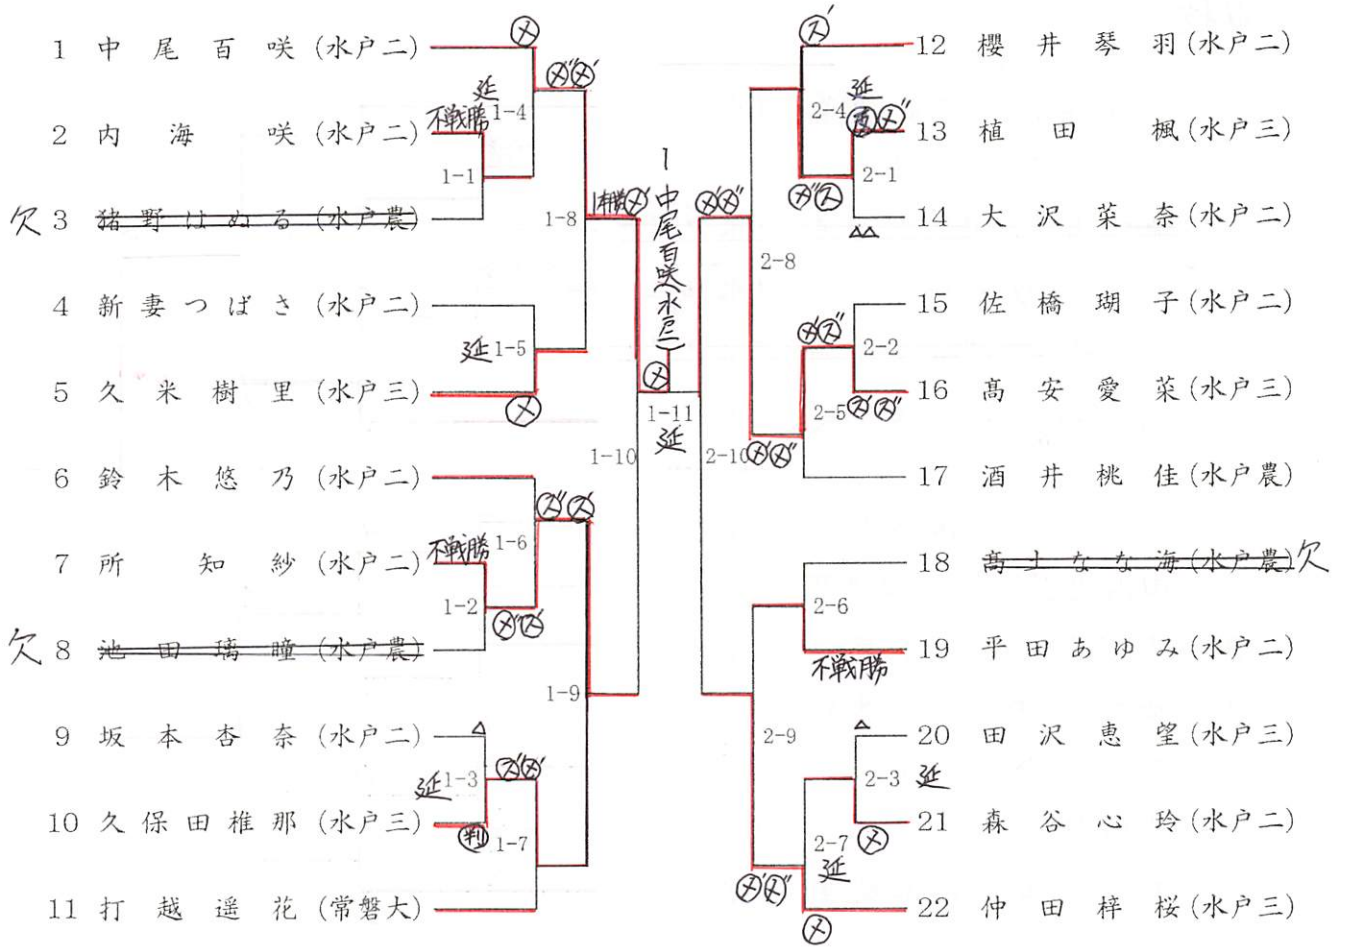

開始時刻 10時11分

終了時刻 10時50分

### 3位決定戦

開始時刻 9時30分  
 終了時刻 9時53分

1 仲田梓桜・高安愛菜(水戸三)