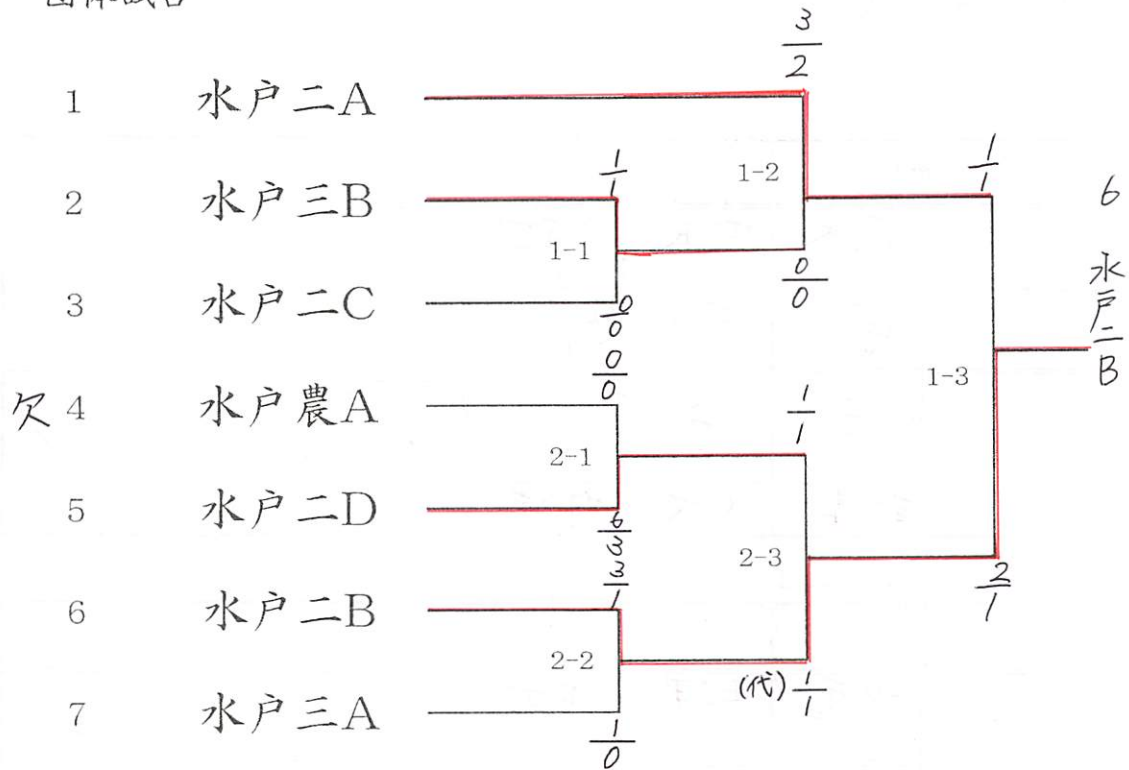

開始時刻 11時8分
終了時刻 12時3分

団体試合

エントリー選手

1	水戸二A	中尾百咲	桜井琴羽	平田あゆみ
2	水戸二B	森谷心玲	所知紗	佐橋瑚子
3	水戸二C	新妻つばさ	内海 咲	大沢菜奈
4	水戸二D	坂本杏奈	鈴木悠乃	林 萌奈
5	水戸三A	高安愛菜	仲田梓桜	植田 楓
6	水戸三B	久米樹里	久保田椎那	田沢恵望
7	水戸農A	猪野はぬる	池田璃瞳	酒井桃佳 高土なな海