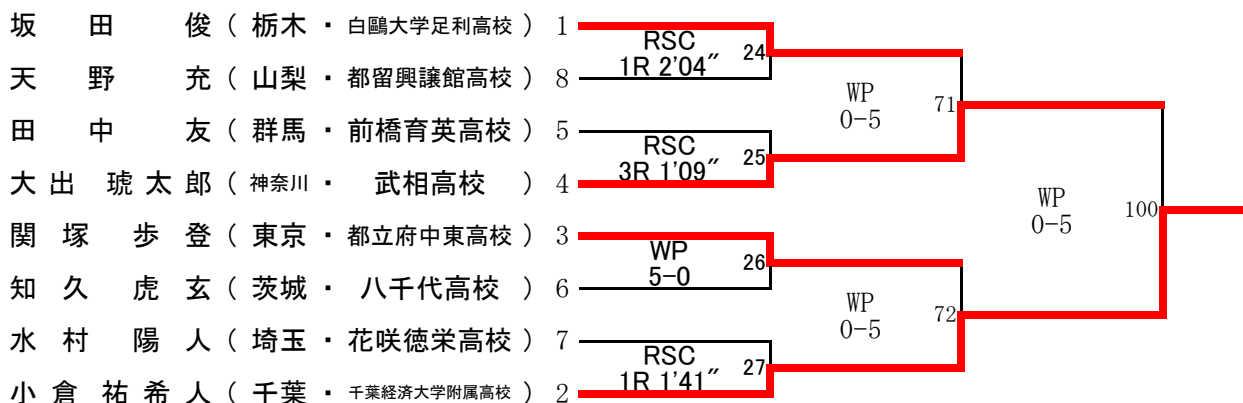

1日目 2日目 3日目

男子 フライ級A

男子 フライ級B

男子 バンタム級A

男子 バンタム級B

1日目 2日目 3日目

男子 ライト級A

濱野 虎太郎 (東京・駿台学園高校)	1	RSC 1R 1'51" 28		
大久保 瑛太 (神奈川・伊勢原高校)	8		WP 0-5 73	
西岡 修斗 (千葉・習志野高校)	5	WP 0-5 29		
本島 鈴葵 (栃木・白鷗大学足利高校)	4			WP 5-0 101
大島 歩翔 (茨城・水戸桜ノ牧高校常北校)	3	RSC 2R 1'13" 30		
伊藤 流夏 (群馬・高崎工業高校)	6		WP 1-4 74	
川崎 斗煌 (埼玉・花咲徳栄高校)	7	RSC 1R 1'57" 31		
齋藤 拓弥 (山梨・日本航空高校)	2			