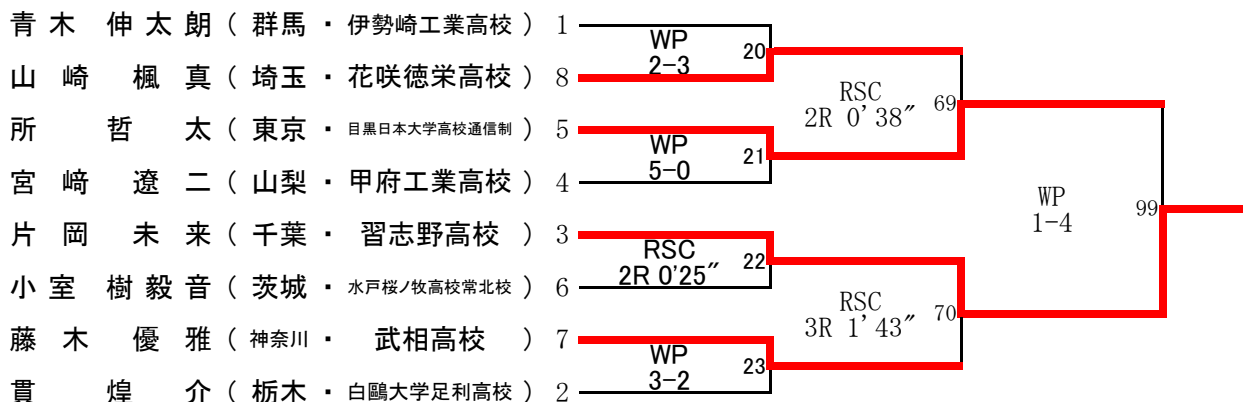

1日目 2日目 3日目

男子 フライ級A

男子 フライ級B

男子 バンタム級A

男子 バンタム級B

1日目 2日目 3日目

男子 ライト級A

濱野 虎太郎 (東京・駿台学園高校)	1	RSC 1R 1'51" 28		
大久保 瑛太 (神奈川・伊勢原高校)	8		WP 0-5 73	
西岡 修斗 (千葉・習志野高校)	5	WP 0-5 29		
本島 鈴葵 (栃木・白鷗大学足利高校)	4			WP 5-0 101
大島 歩翔 (茨城・水戸桜ノ牧高校常北校)	3	RSC 2R 1'13" 30		
伊藤 流夏 (群馬・高崎工業高校)	6		WP 1-4 74	
川崎 斗煌 (埼玉・花咲徳栄高校)	7	RSC 1R 1'57" 31		
齋藤 拓弥 (山梨・日本航空高校)	2			