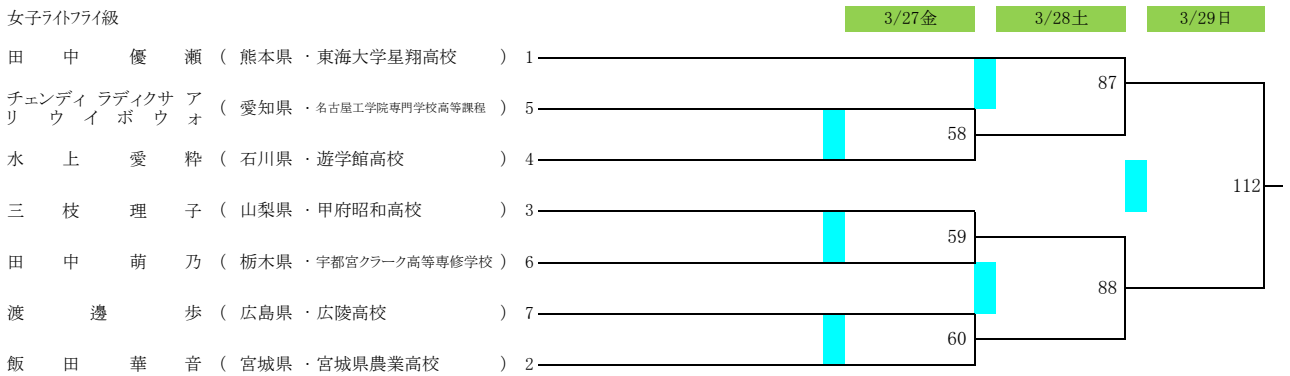

令7年度第37回全国高等学校ホクシング選抜大会 兼JOCジュニアオリンピックカップホクシング競技大会

山梨県 小瀬スポーツ公園武道館  
期日 令和8年3月24日(火)~3月29日(日)

女子ピン級

女子ライトフライ級

女子フライ級

令7年度第37回全国高等学校ボクシング選抜大会 兼JOCジュニアオリンピックカップボクシング競技大会

山梨県 小瀬スポーツ公園武道館  
期日 令和8年3月24日(火)~3月29日(日)

男子バン級

男子ライトフライ級

男子フライ級

令7年度第37回全国高等学校ボクシング選抜大会 兼JOCジュニアオリンピックカップボクシング競技大会

山梨県 小瀬スポーツ公園武道館  
期日 令和8年3月24日(火)～3月29日(日)

男子ライトウェルター級

男子ウェルター級

男子ミドル級