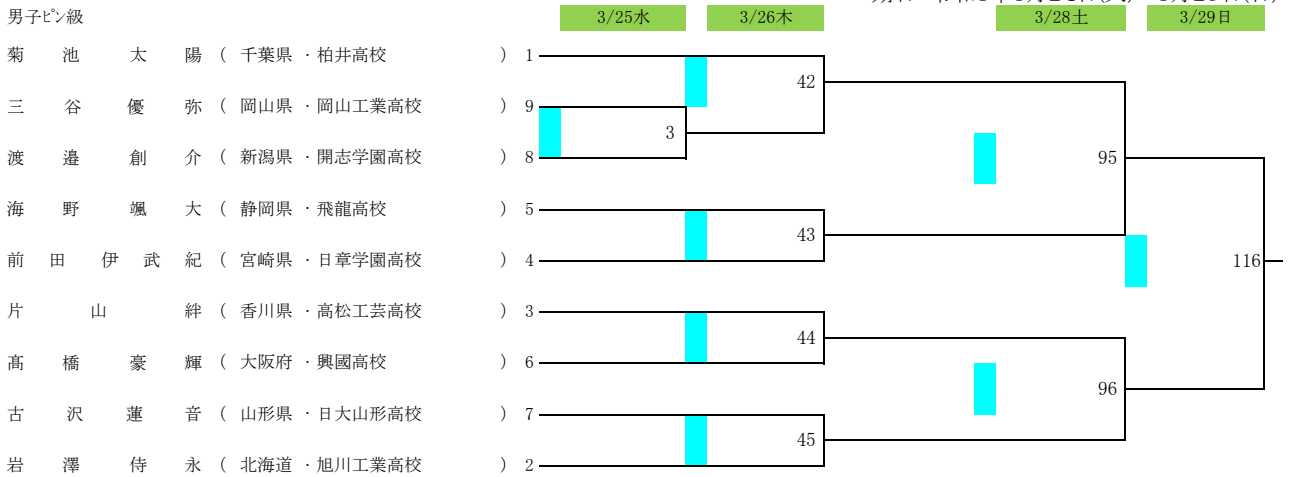

令7年度第37回全国高等学校ホクシング選抜大会 兼JOCジュニアオリンピックカップホクシング競技大会

山梨県 小瀬スポーツ公園武道館  
期日 令和8年3月24日(火)~3月29日(日)

女子ピン級

女子ライトフライ級

女子フライ級

令7年度第37回全国高等学校ボクシング選抜大会 兼JOCジュニアオリンピックカップボクシング競技大会

山梨県 小瀬スポーツ公園武道館  
期日 令和8年3月24日(火)~3月29日(日)

男子バン級

男子ライトフライ級

男子フライ級

令7年度第37回全国高等学校ボクシング選抜大会 兼JOCジュニアオリンピックカップボクシング競技大会

山梨県 小瀬スポーツ公園武道館  
期日 令和8年3月24日(火)～3月29日(日)

男子ライトウェルター級

男子ウェルター級

男子ミドル級