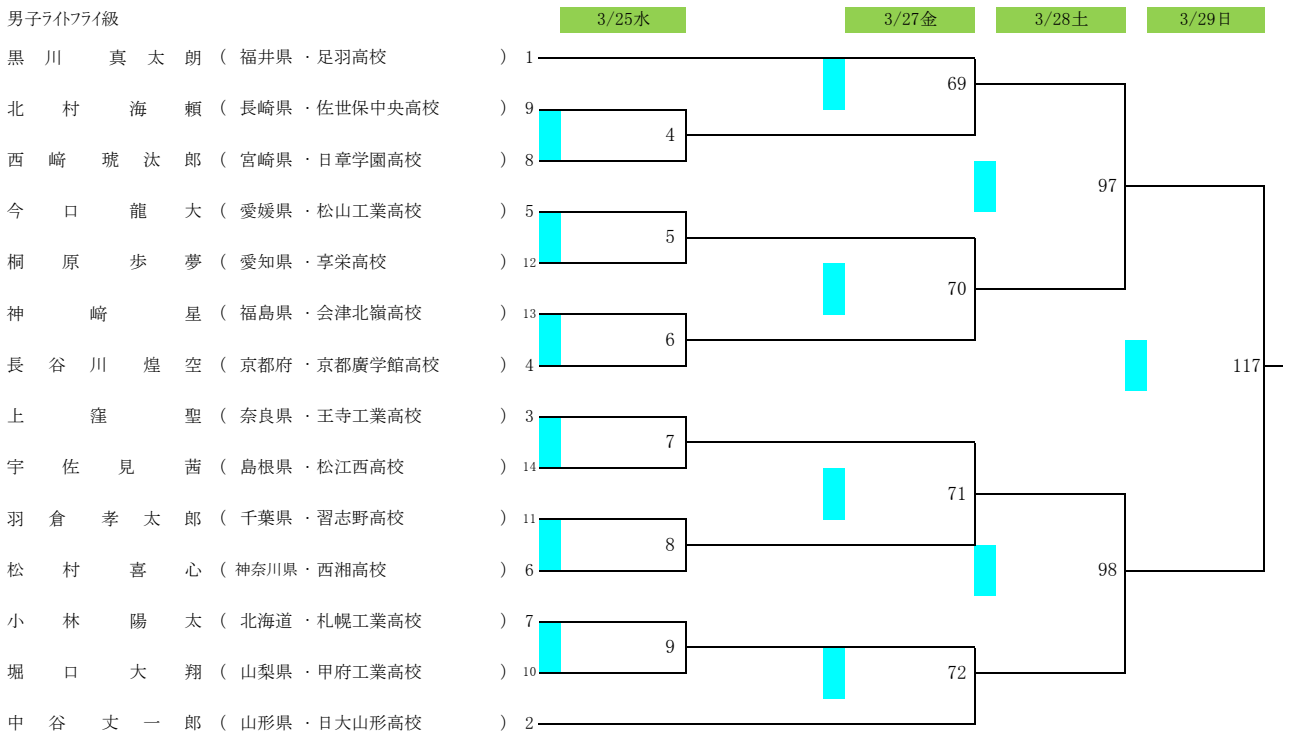

令7年度第37回全国高等学校ホクシング選抜大会 兼JOCジュニアオリンピックカップホクシング競技大会

山梨県 小瀬スポーツ公園武道館  
期日 令和8年3月24日(火)~3月29日(日)

女子ピン級

女子ライトフライ級

女子フライ級

令7年度第37回全国高等学校ボクシング選抜大会 兼JOCジュニアオリンピックカップボクシング競技大会

山梨県 小瀬スポーツ公園武道館  
期日 令和8年3月24日(火)~3月29日(日)

男子バン級

男子ライトフライ級

男子フライ級

令7年度第37回全国高等学校ボクシング選抜大会 兼JOCジュニアオリンピックカップボクシング競技大会

山梨県 小瀬スポーツ公園武道館  
期日 令和8年3月24日(火)～3月29日(日)

男子ライトウェルター級

男子ウェルター級

男子ミドル級