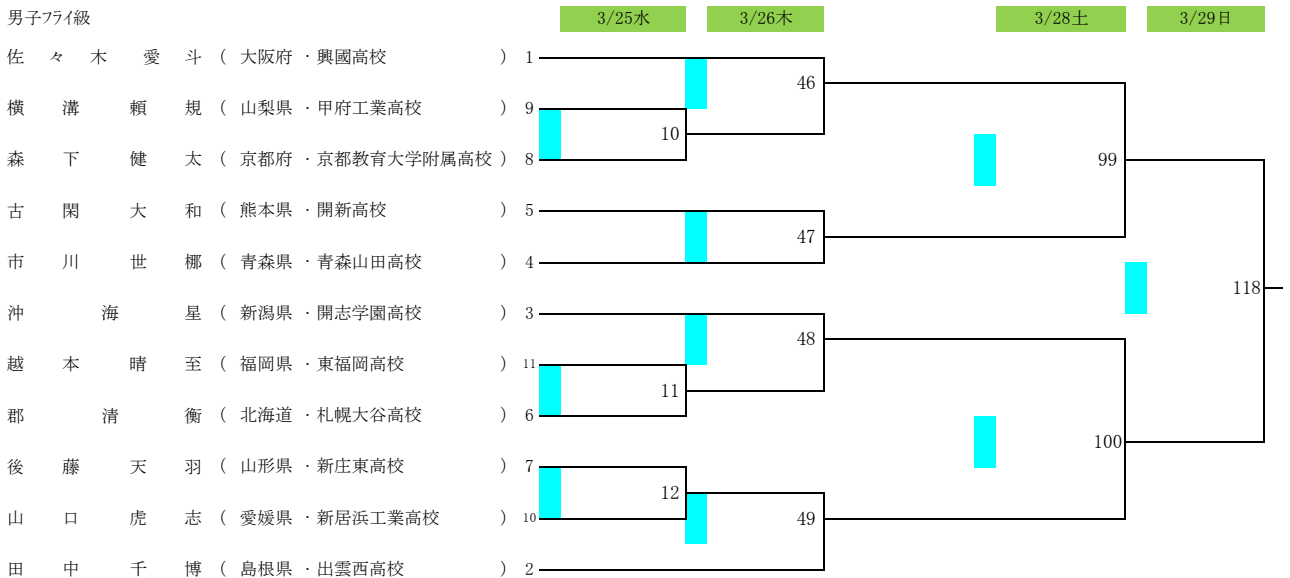

令7年度第37回全国高等学校ホクシング選抜大会 兼JOCジュニアオリンピックカップホクシング競技大会

山梨県 小瀬スポーツ公園武道館  
期日 令和8年3月24日(火)~3月29日(日)

女子ピン級

女子ライトフライ級

女子フライ級

令7年度第37回全国高等学校ボクシング選抜大会 兼JOCジュニアオリンピックカップボクシング競技大会

山梨県 小瀬スポーツ公園武道館  
期日 令和8年3月24日(火)~3月29日(日)

男子バン級

男子ライトフライ級

男子フライ級

令7年度第37回全国高等学校ボクシング選抜大会 兼JOCジュニアオリンピックカップボクシング競技大会

山梨県 小瀬スポーツ公園武道館  
期日 令和8年3月24日(火)～3月29日(日)

男子ライトウェルター級

男子ウェルター級

男子ミドル級