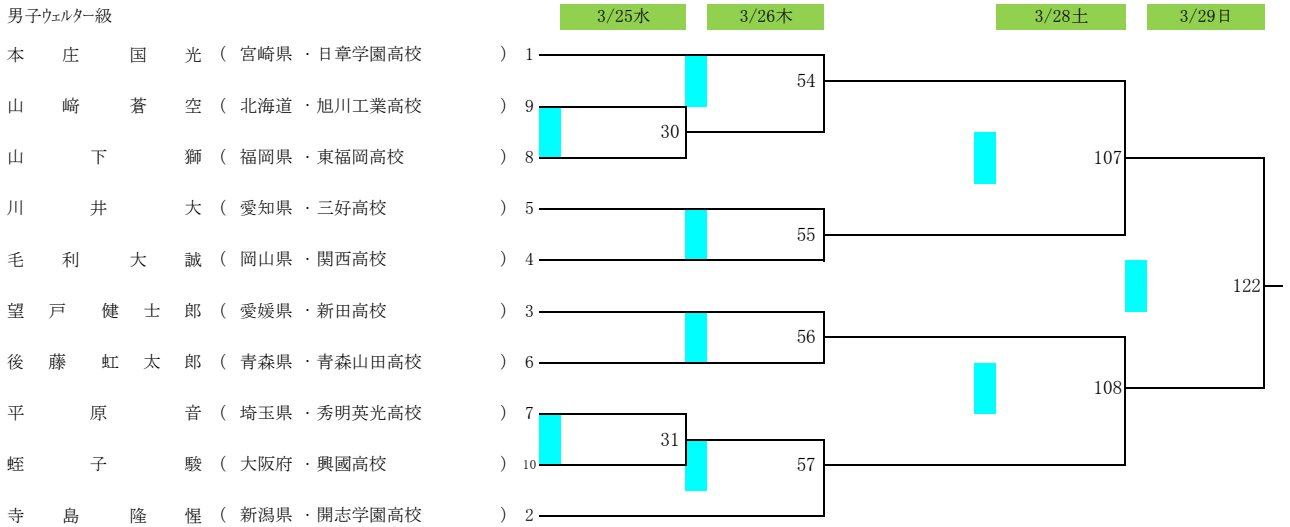

男子バン級

男子ライトフライ級

男子フライ級

令7年度第37回全国高等学校ボクシング選抜大会 兼JOCジュニアオリンピックカップボクシング競技大会

山梨県 小瀬スポーツ公園武道館  
期日 令和8年3月24日(火)～3月29日(日)

男子ライトウェルター級

男子ウェルター級

男子ミドル級