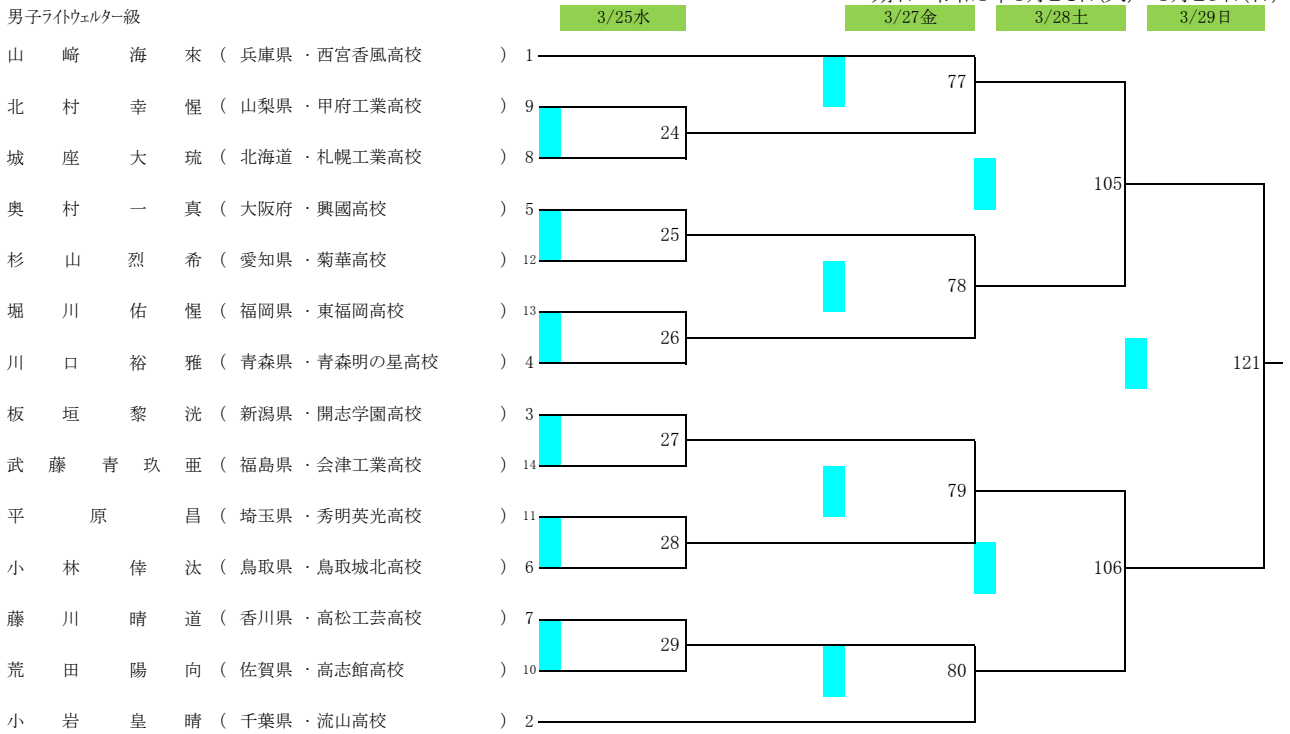

令7年度第37回全国高等学校ホクシング選抜大会 兼JOCジュニアオリンピックカップホクシング競技大会

山梨県 小瀬スポーツ公園武道館  
期日 令和8年3月24日(火)~3月29日(日)

女子ピン級

女子ライトフライ級

女子フライ級

令7年度第37回全国高等学校ボクシング選抜大会 兼JOCジュニアオリンピックカップボクシング競技大会

山梨県 小瀬スポーツ公園武道館  
期日 令和8年3月24日(火)~3月29日(日)

男子バン級

男子ライトフライ級

男子フライ級

令7年度第37回全国高等学校ボクシング選抜大会 兼JOCジュニアオリンピックカップボクシング競技大会

山梨県 小瀬スポーツ公園武道館  
期日 令和8年3月24日(火)～3月29日(日)

男子ライトウェルター級

男子ウェルター級

男子ミドル級