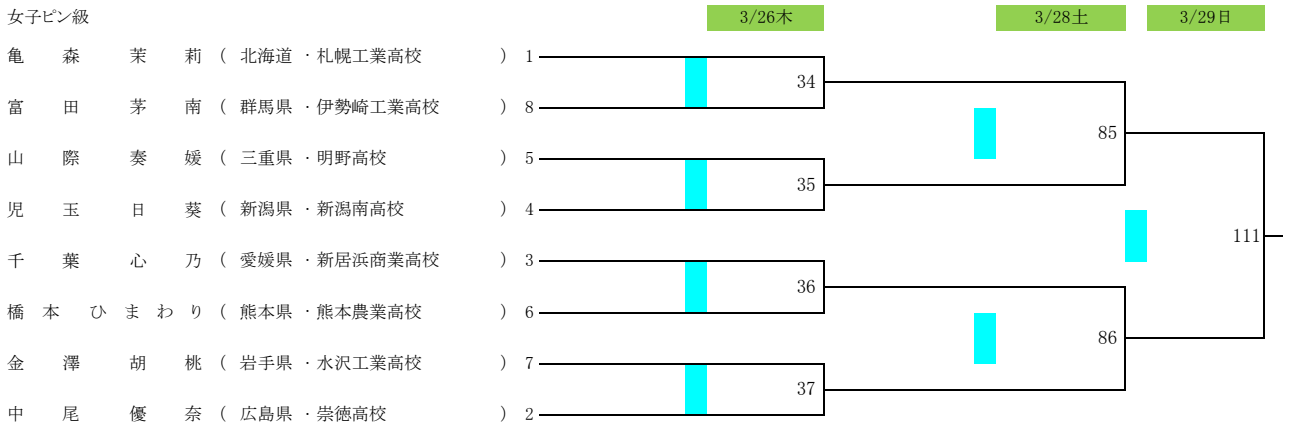

令7年度第37回全国高等学校ホクシング選抜大会 兼JOCジュニアオリンピックカップホクシング競技大会

山梨県 小瀬スポーツ公園武道館  
期日 令和8年3月24日(火)~3月29日(日)

女子ピン級

女子ライトフライ級

女子フライ級

令7年度第37回全国高等学校ボクシング選抜大会 兼JOCジュニアオリンピックカップボクシング競技大会

山梨県 小瀬スポーツ公園武道館  
期日 令和8年3月24日(火)~3月29日(日)

男子バン級

男子ライトフライ級

男子フライ級

令7年度第37回全国高等学校ボクシング選抜大会 兼JOCジュニアオリンピックカップボクシング競技大会

山梨県 小瀬スポーツ公園武道館  
期日 令和8年3月24日(火)～3月29日(日)

男子ライトウェルター級

男子ウェルター級

男子ミドル級