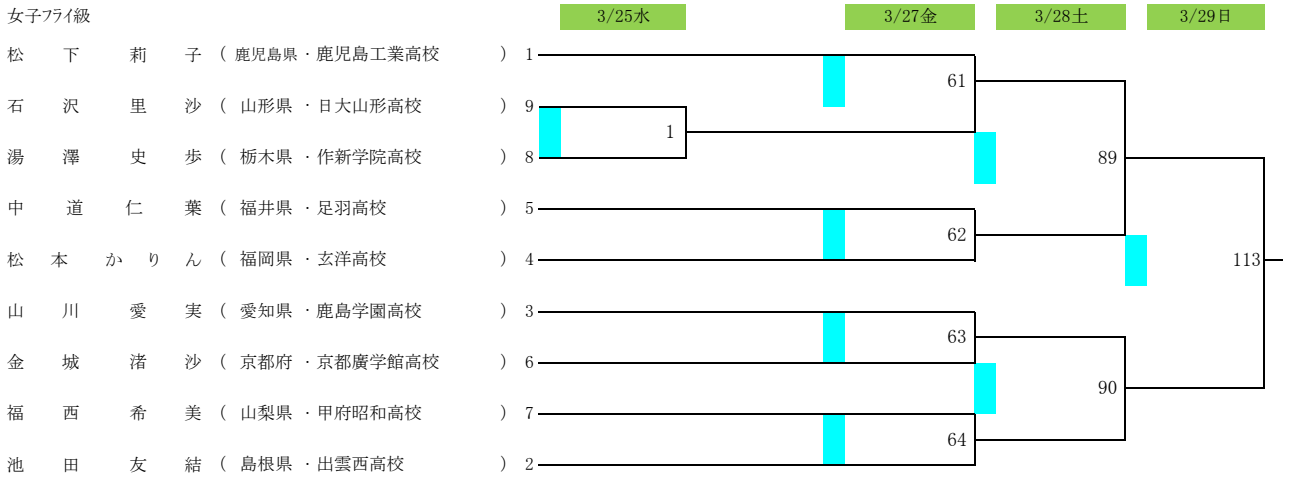

令7年度第37回全国高等学校ホクシング選抜大会 兼JOCジュニアオリンピックカップホクシング競技大会

山梨県 小瀬スポーツ公園武道館  
期日 令和8年3月24日(火)~3月29日(日)

女子ピン級

女子ライトフライ級

女子フライ級

令7年度第37回全国高等学校ボクシング選抜大会 兼JOCジュニアオリンピックカップボクシング競技大会

山梨県 小瀬スポーツ公園武道館  
期日 令和8年3月24日(火)~3月29日(日)

男子バン級

男子ライトフライ級

男子フライ級

令7年度第37回全国高等学校ボクシング選抜大会 兼JOCジュニアオリンピックカップボクシング競技大会

山梨県 小瀬スポーツ公園武道館  
期日 令和8年3月24日(火)～3月29日(日)

男子ライトウェルター級

男子ウェルター級

男子ミドル級