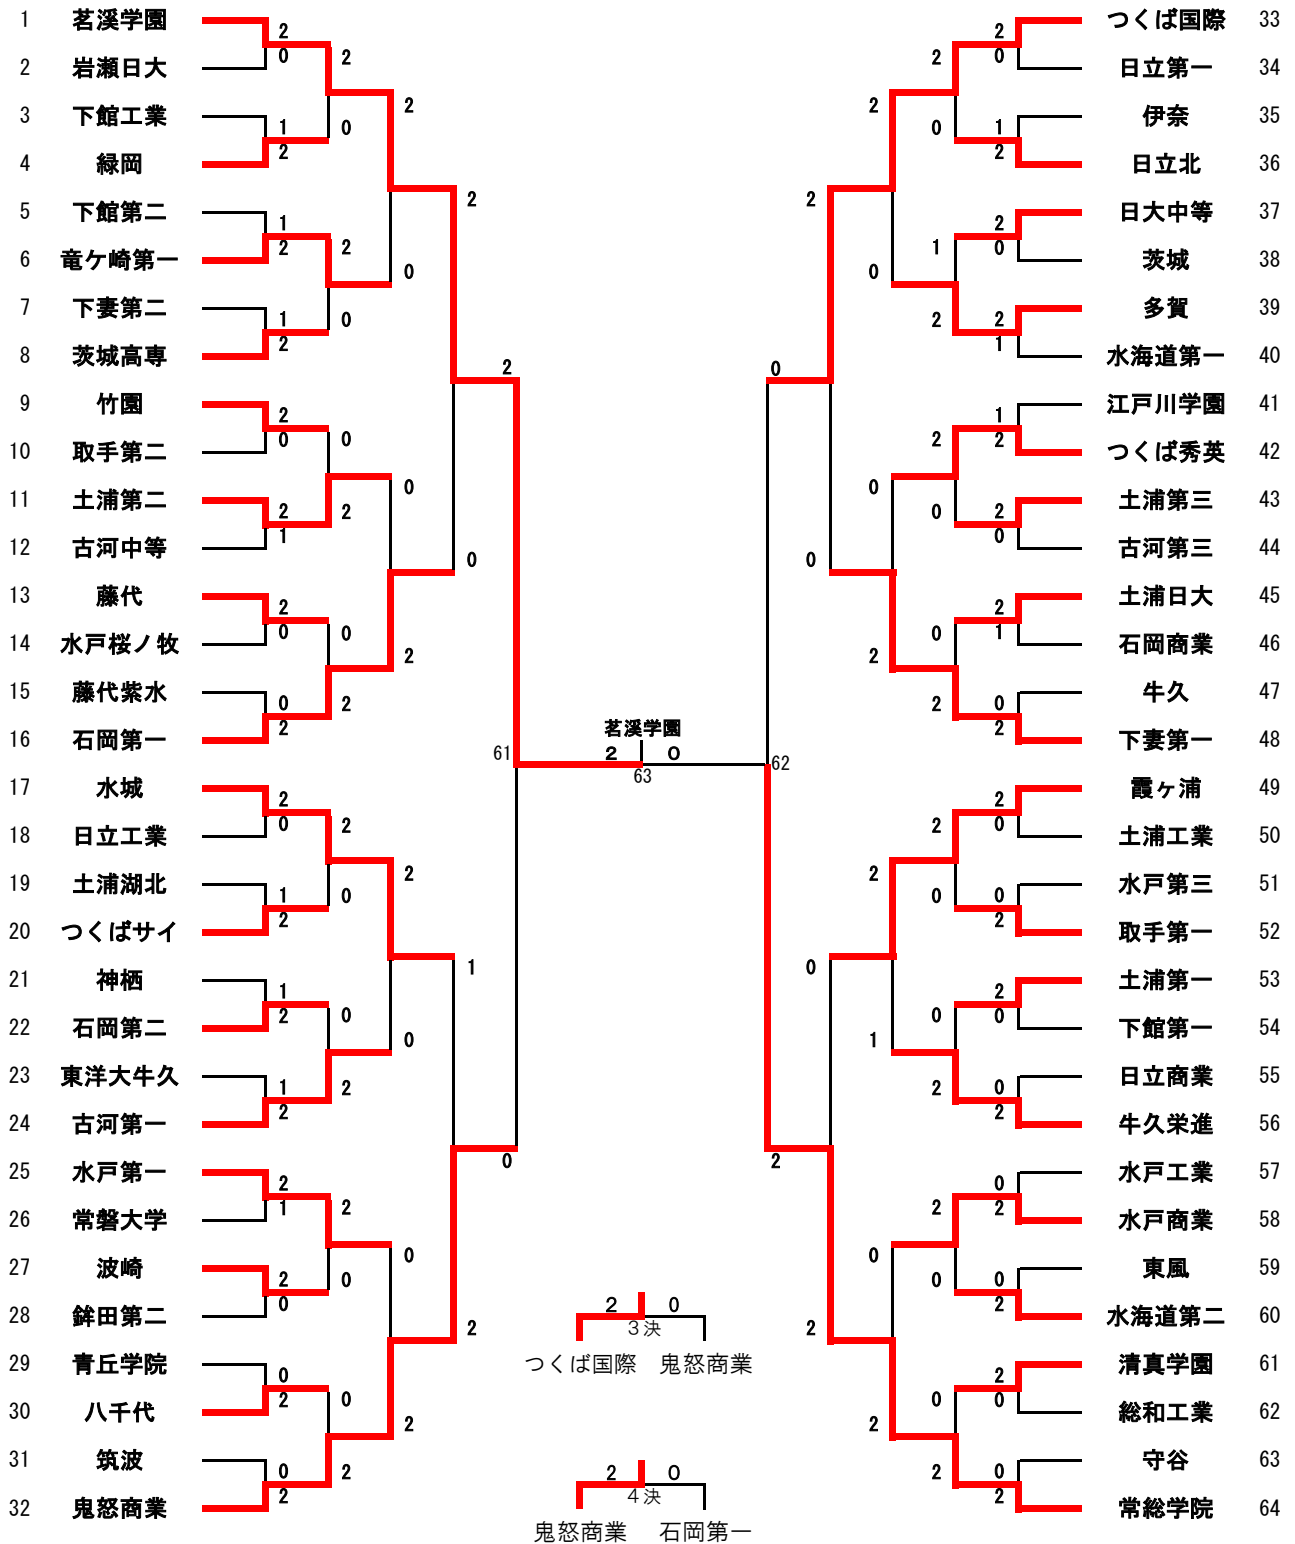

男子学校対抗

霞ヶ浦文化体育会館

順位決定戦

関東大会出場	1位	茗溪学園
	2位	常総学院
6月5日~7日	3位	つくば国際
: 東京都調布市	4位	鬼怒商業