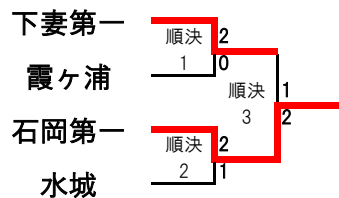

男子学校対抗

霞ヶ浦文化体育会館

順位決定戦

関東大会出場	1位	茗溪学園
	2位	常総学院
6月5日~7日	3位	つくば国際
: 東京都調布市	4位	鬼怒商業