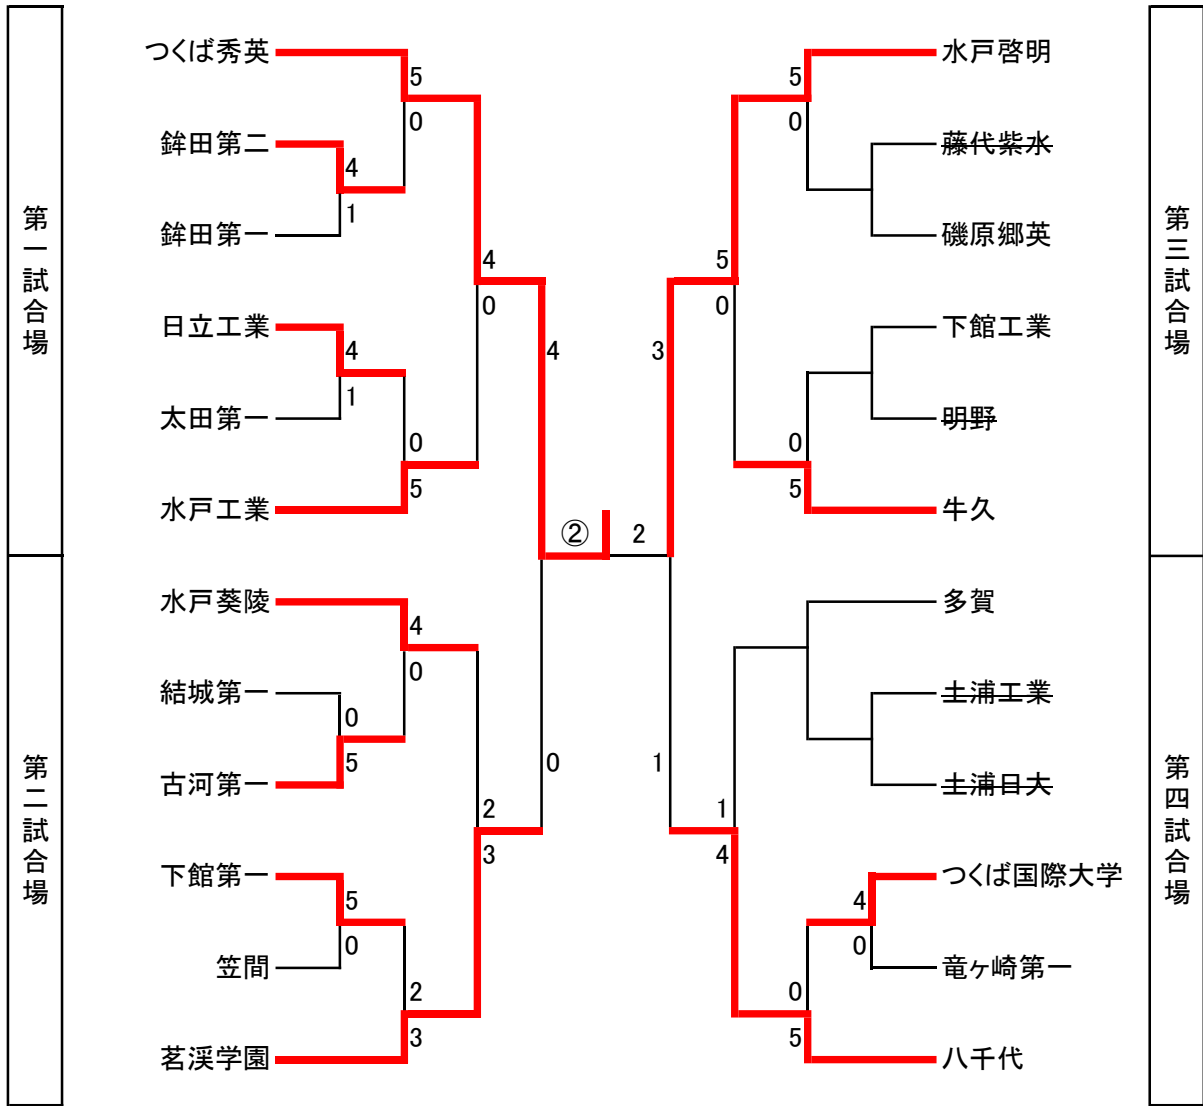

令和4年度関東 男子団体

3位決定戦

令和4年度関東 女子団体

第一試合場  
第二試合場

第三試合場  
第四試合場

3位決定戦