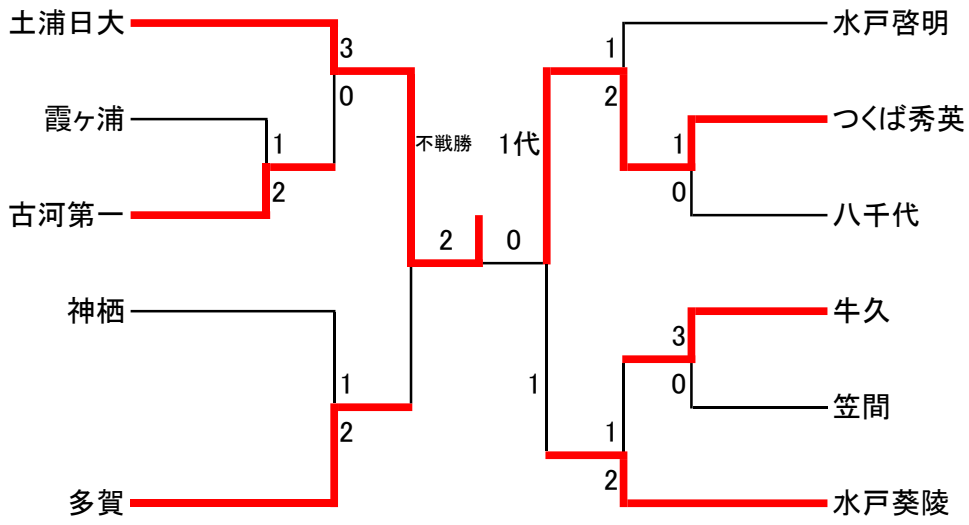

令和4年度関東 男子団体

3位決定戦

令和4年度関東 女子団体

第一試合場  
第二試合場

第三試合場  
第四試合場

3位決定戦