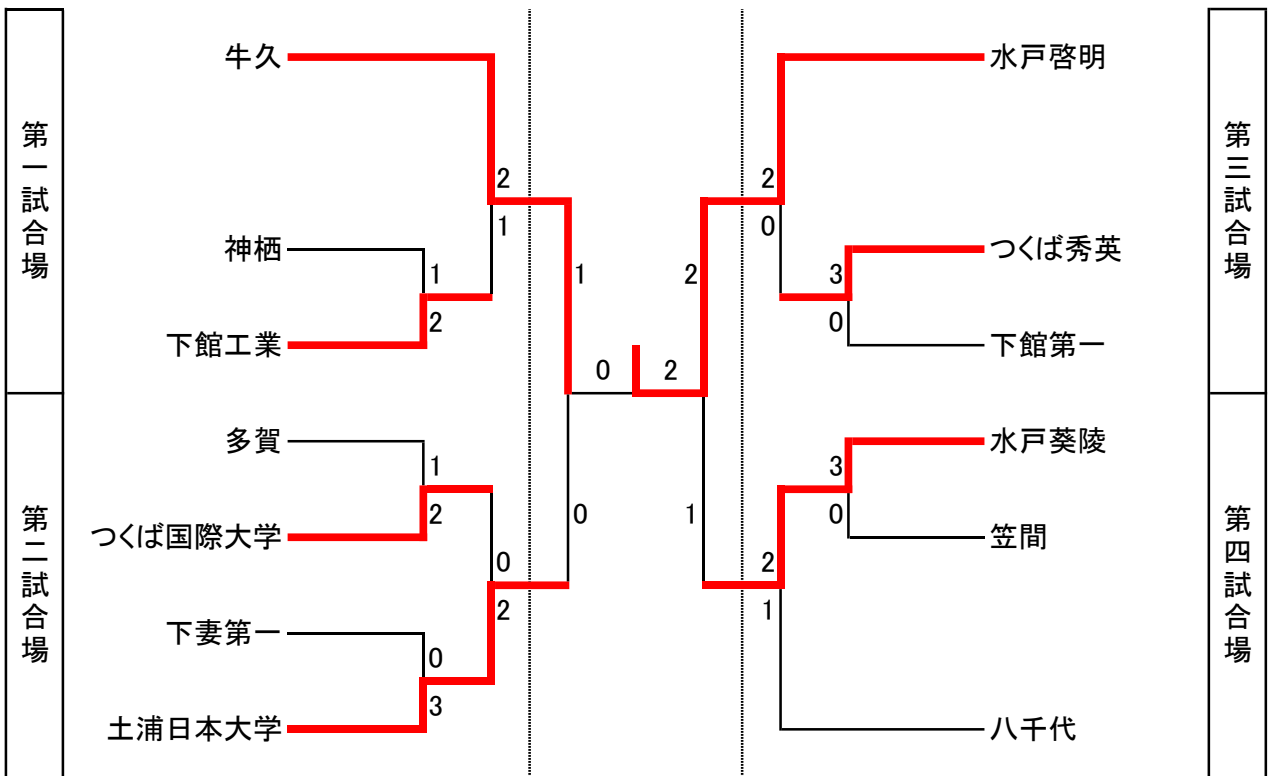

3位決定戦

男子団体 順位決定戦 リーグ

		1	2	3	4		
		水戸工業	土浦日大	多賀	水戸啓明	勝 敗	順 位
1	水戸工業		2-3	1-3	0-4	0勝3敗0分	8
2	土浦日大	3-2		②-2	0-3	2勝1敗0分	6
3	多賀	3-1	2-②		0-4	1勝2敗0分	7
4	水戸啓明	4-0	3-0	4-0		3勝0敗0分	5

男子団体
関東大会出場校

順位	学校名
1	つくば秀英 高校
2	牛久 高校
3	八千代 高校
4	茗溪学園 高校
5	水戸啓明 高校

女子団体
関東大会出場校

順位	学校名
1	水戸啓明 高校
2	牛久 高校

令和3年度関東 女子団体

3位決定戦