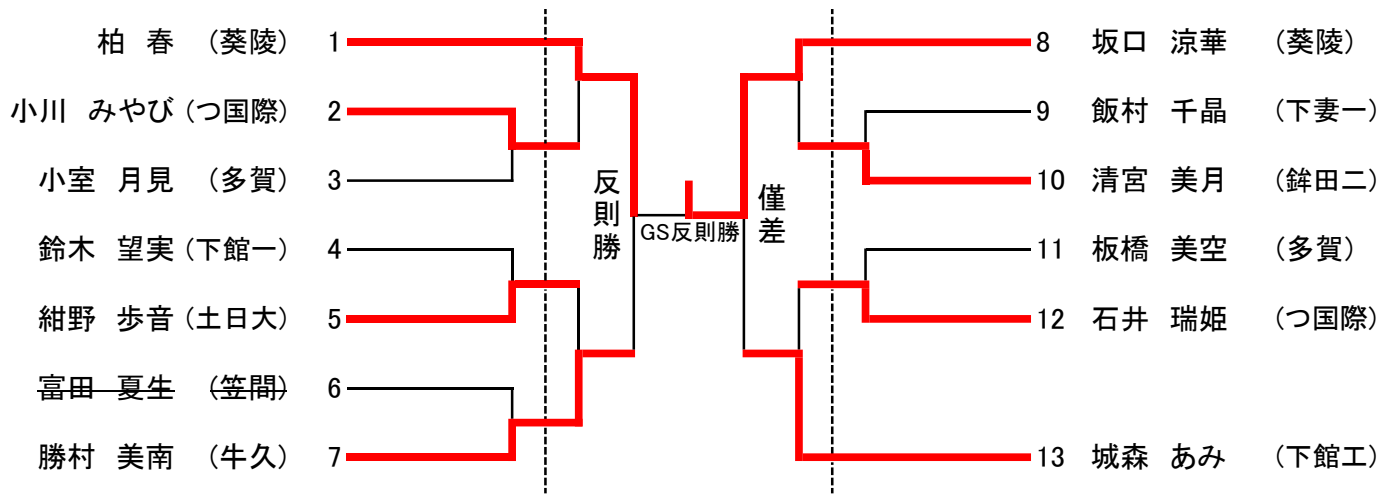

令和2年度新人 女子団体

3位決定戦

令和2年度新人

女子48kg級

令和2年度新人

女子52kg級

令和2年度新人

女子57kg級