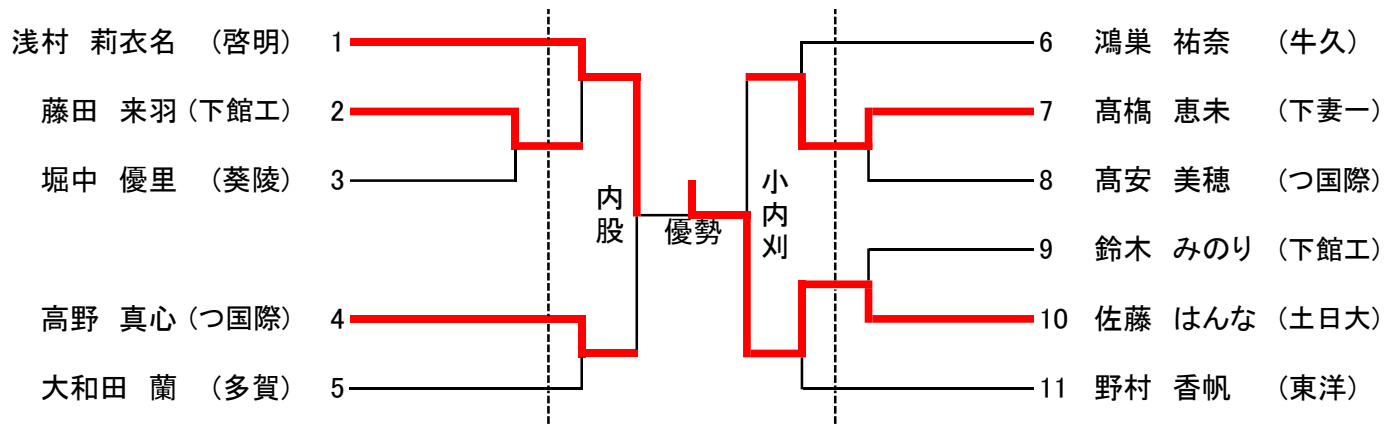

令和2年度新人 女子団体

3位決定戦

令和2年度新人

女子48kg級

令和2年度新人

女子52kg級

令和2年度新人

女子57kg級