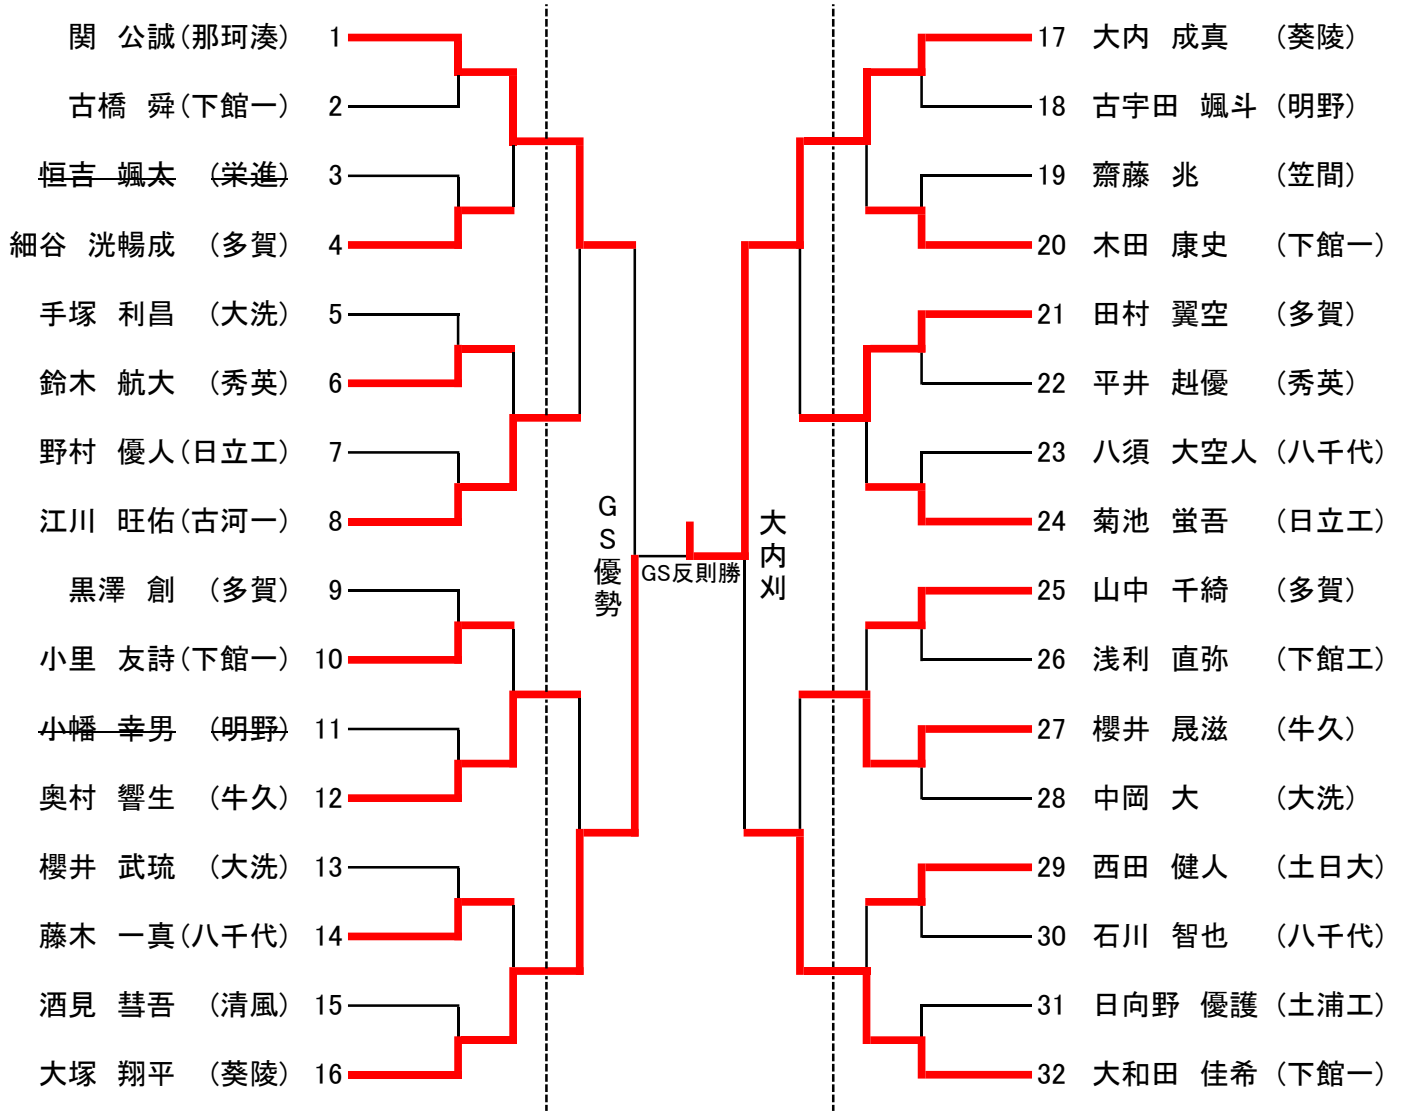

令和2年度新人 男子団体

3位決定戦

令和2年度新人

男子90kg級

令和2年度新人

男子100kg級

令和2年度新人

男子100kg超級

令和2年度新人 女子団体

3位決定戦

令和2年度新人

女子48kg級

令和2年度新人

女子52kg級

令和2年度新人

女子57kg級

令和2年度新人

女子63kg級

令和2年度新人

女子70kg級

令和2年度新人

女子78kg級

令和2年度新人

女子78kg超級