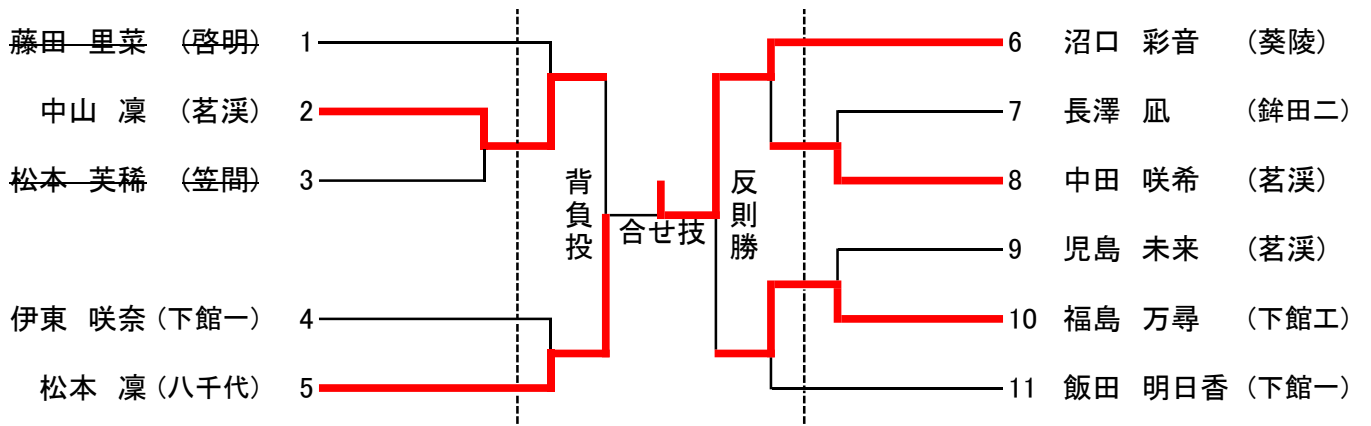

令和2年度新人 女子団体

3位決定戦

令和2年度新人

女子48kg級

令和2年度新人

女子52kg級

令和2年度新人

女子57kg級