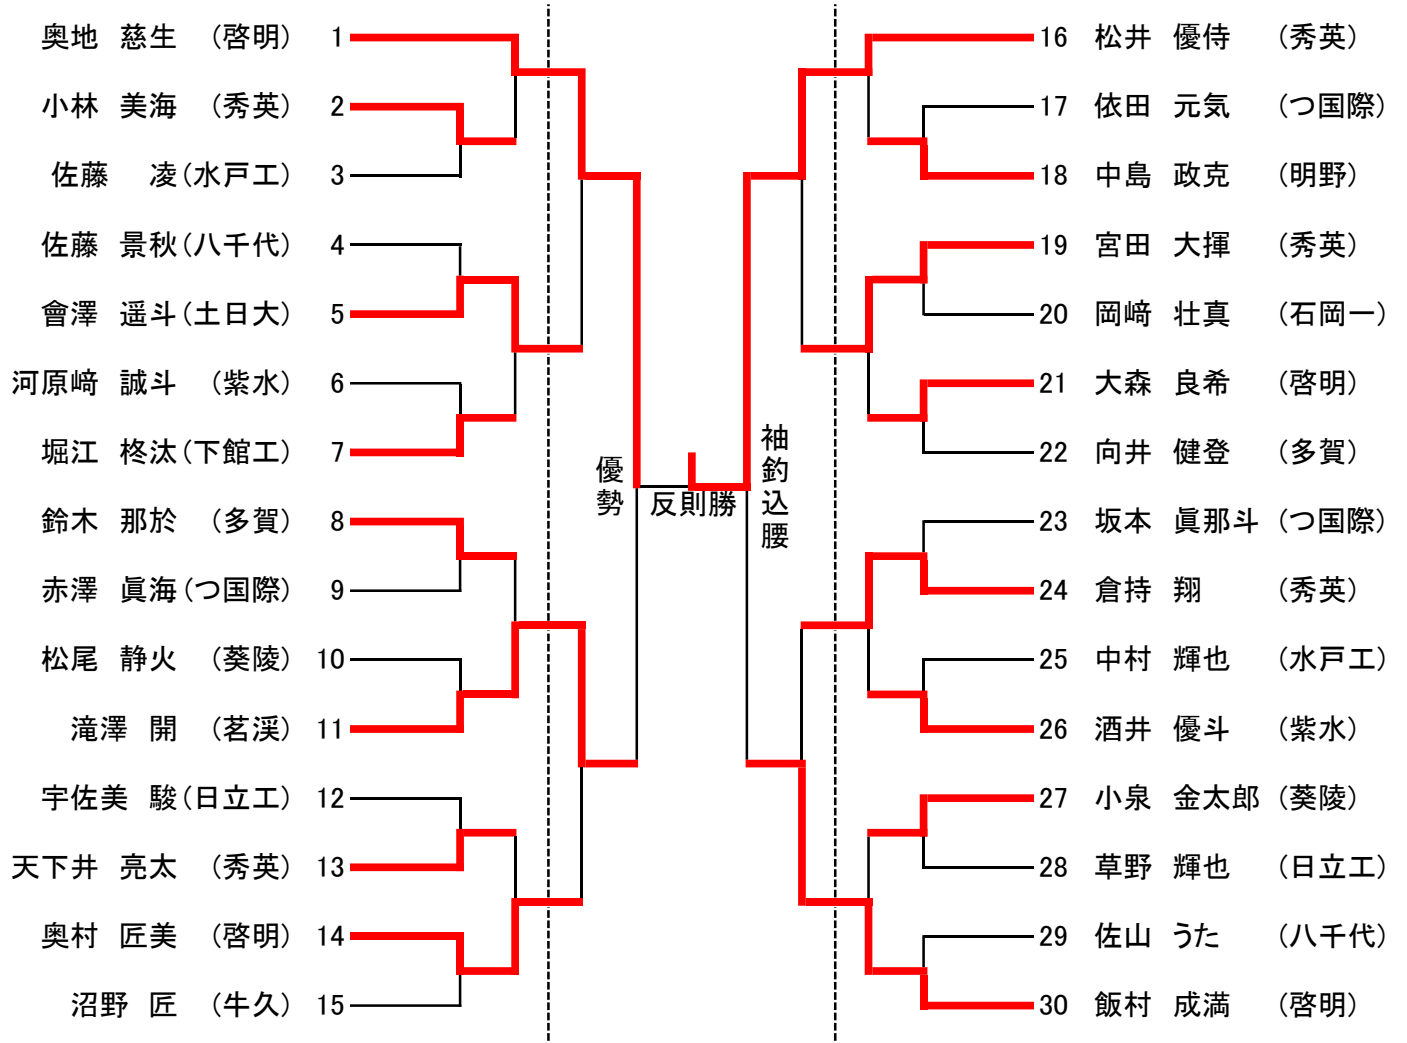

令和2年度新人 男子団体

3位決定戦

令和2年度新人

男子90kg級

令和2年度新人

男子100kg級

令和2年度新人

男子100kg超級

令和2年度新人 女子団体

3位決定戦

令和2年度新人

女子48kg級

令和2年度新人

女子52kg級

令和2年度新人

女子57kg級

令和2年度新人

女子63kg級

令和2年度新人

女子70kg級

令和2年度新人

女子78kg級

令和2年度新人

女子78kg超級