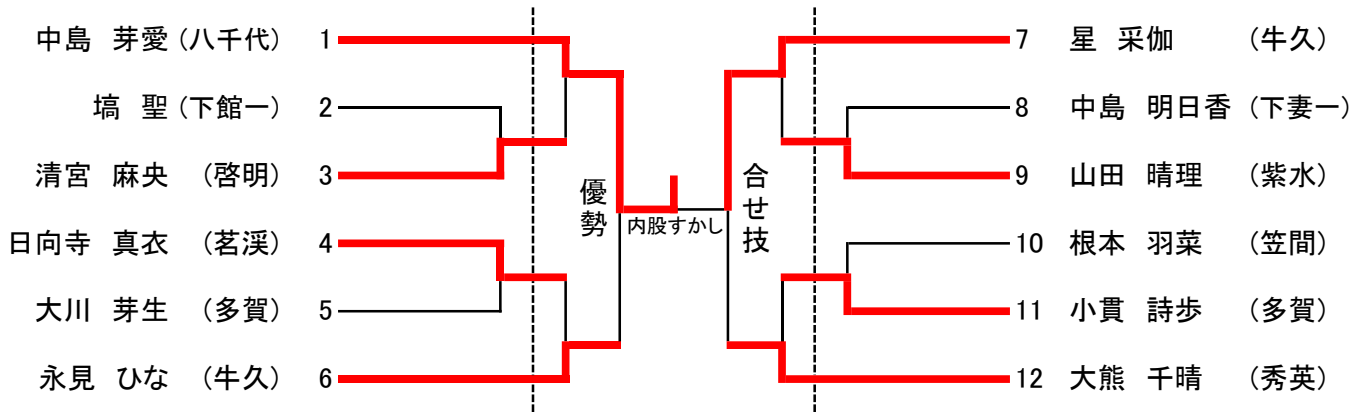

令和2年度新人

女子63kg級