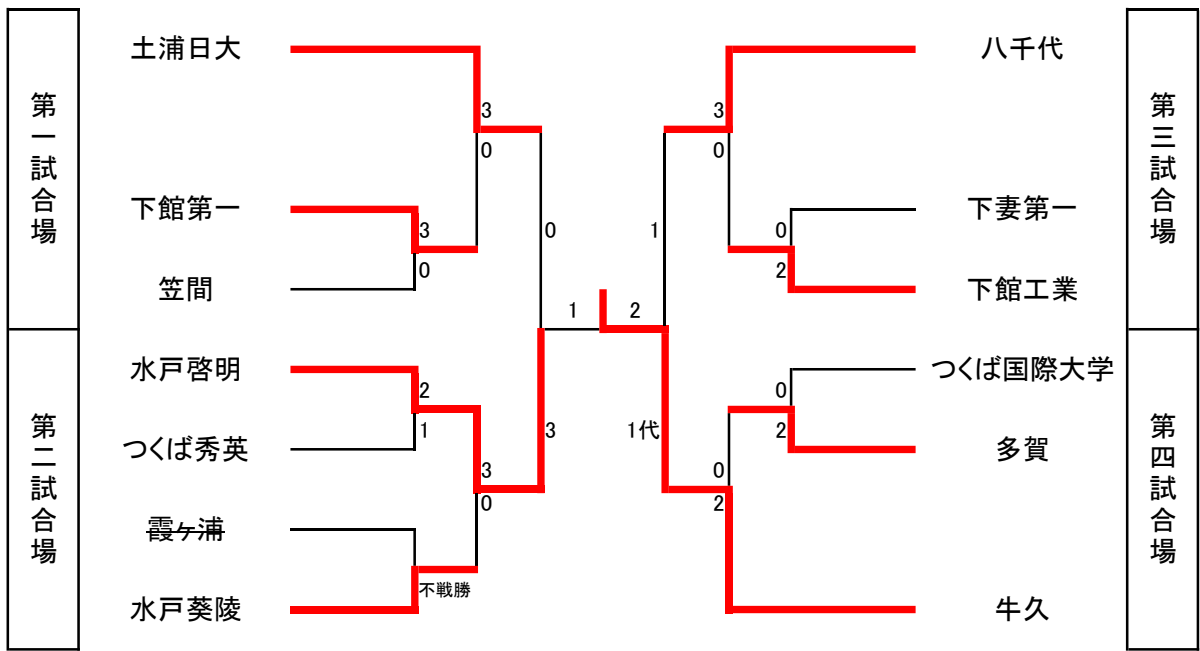

令和2年度新人 男子団体

3位決定戦

令和2年度新人

男子90kg級

令和2年度新人

男子100kg級

令和2年度新人

男子100kg超級

令和2年度新人 女子団体

3位決定戦

令和2年度新人

女子48kg級

令和2年度新人

女子52kg級

令和2年度新人

女子57kg級

令和2年度新人

女子63kg級

令和2年度新人

女子70kg級

令和2年度新人

女子78kg級

令和2年度新人

女子78kg超級