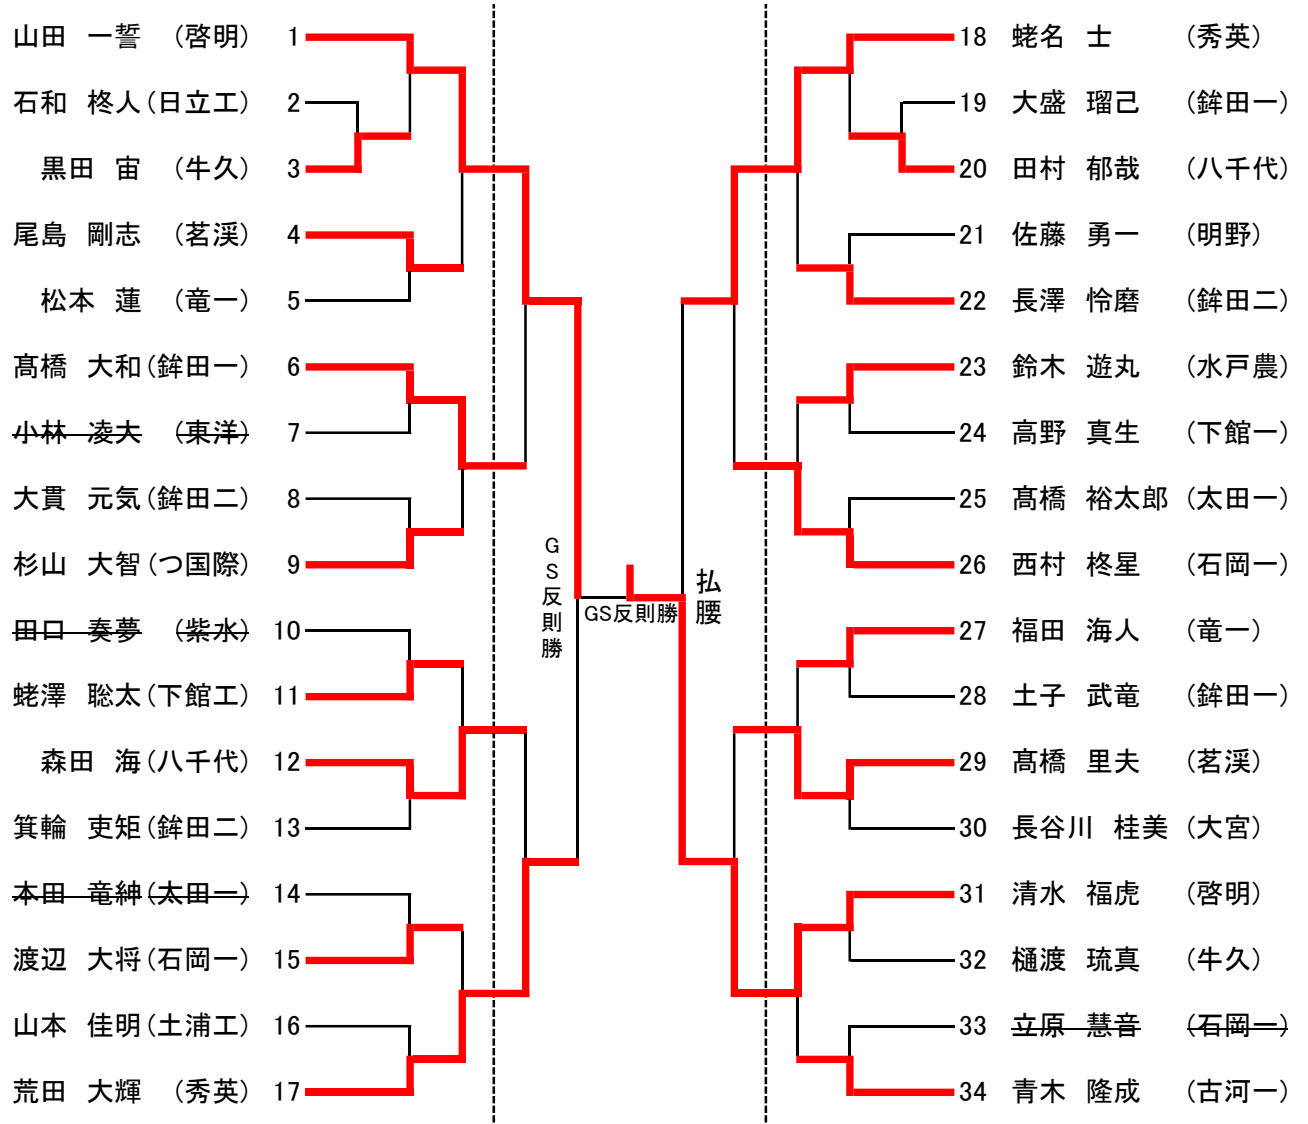

令和2年度新人 男子団体

3位決定戦

令和2年度新人

男子90kg級

令和2年度新人

男子100kg級

令和2年度新人

男子100kg超級

令和2年度新人 女子団体

3位決定戦

令和2年度新人

女子48kg級

令和2年度新人

女子52kg級

令和2年度新人

女子57kg級

令和2年度新人

女子63kg級

令和2年度新人

女子70kg級

令和2年度新人

女子78kg級

令和2年度新人

女子78kg超級