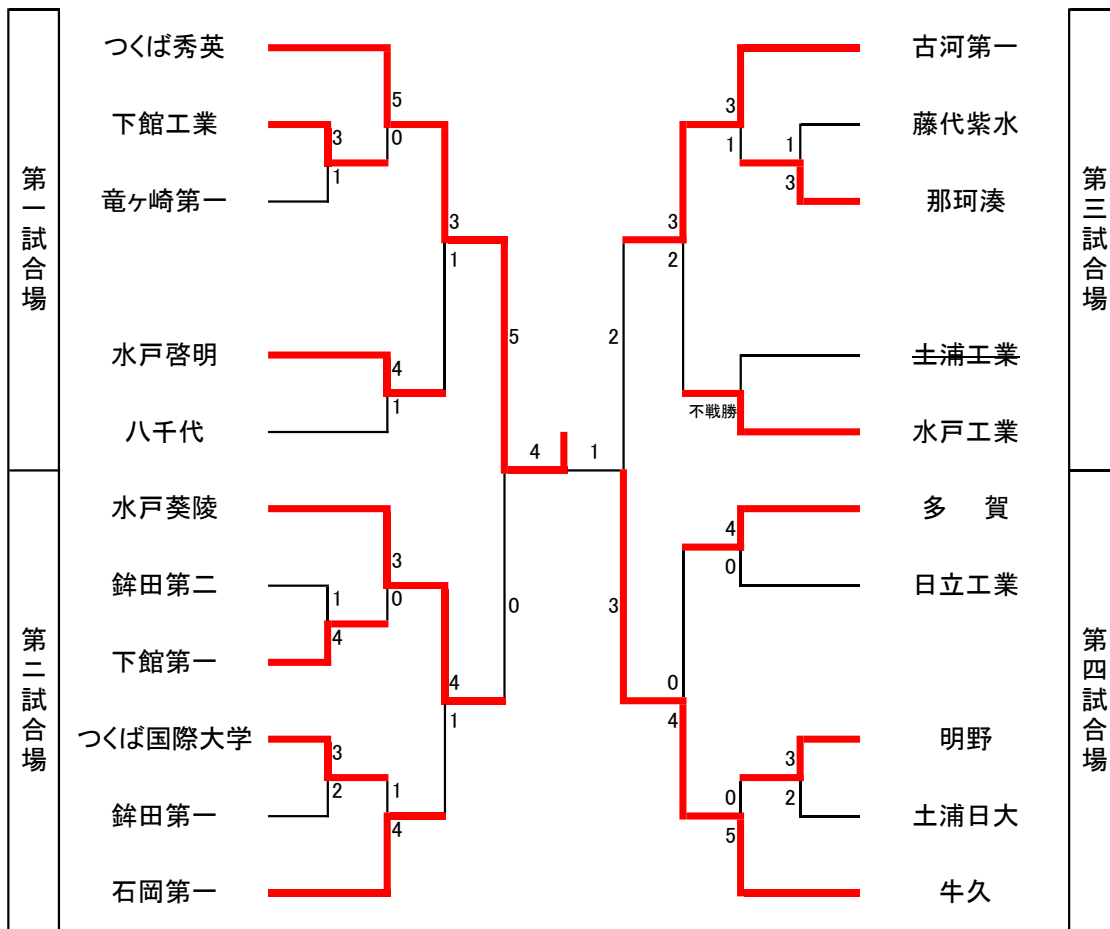

令和2年度新人 男子団体

3位決定戦

令和2年度新人

男子90kg級

令和2年度新人

男子100kg級

令和2年度新人

男子100kg超級

令和2年度新人 女子団体

3位決定戦

令和2年度新人

女子48kg級

令和2年度新人

女子52kg級

令和2年度新人

女子57kg級