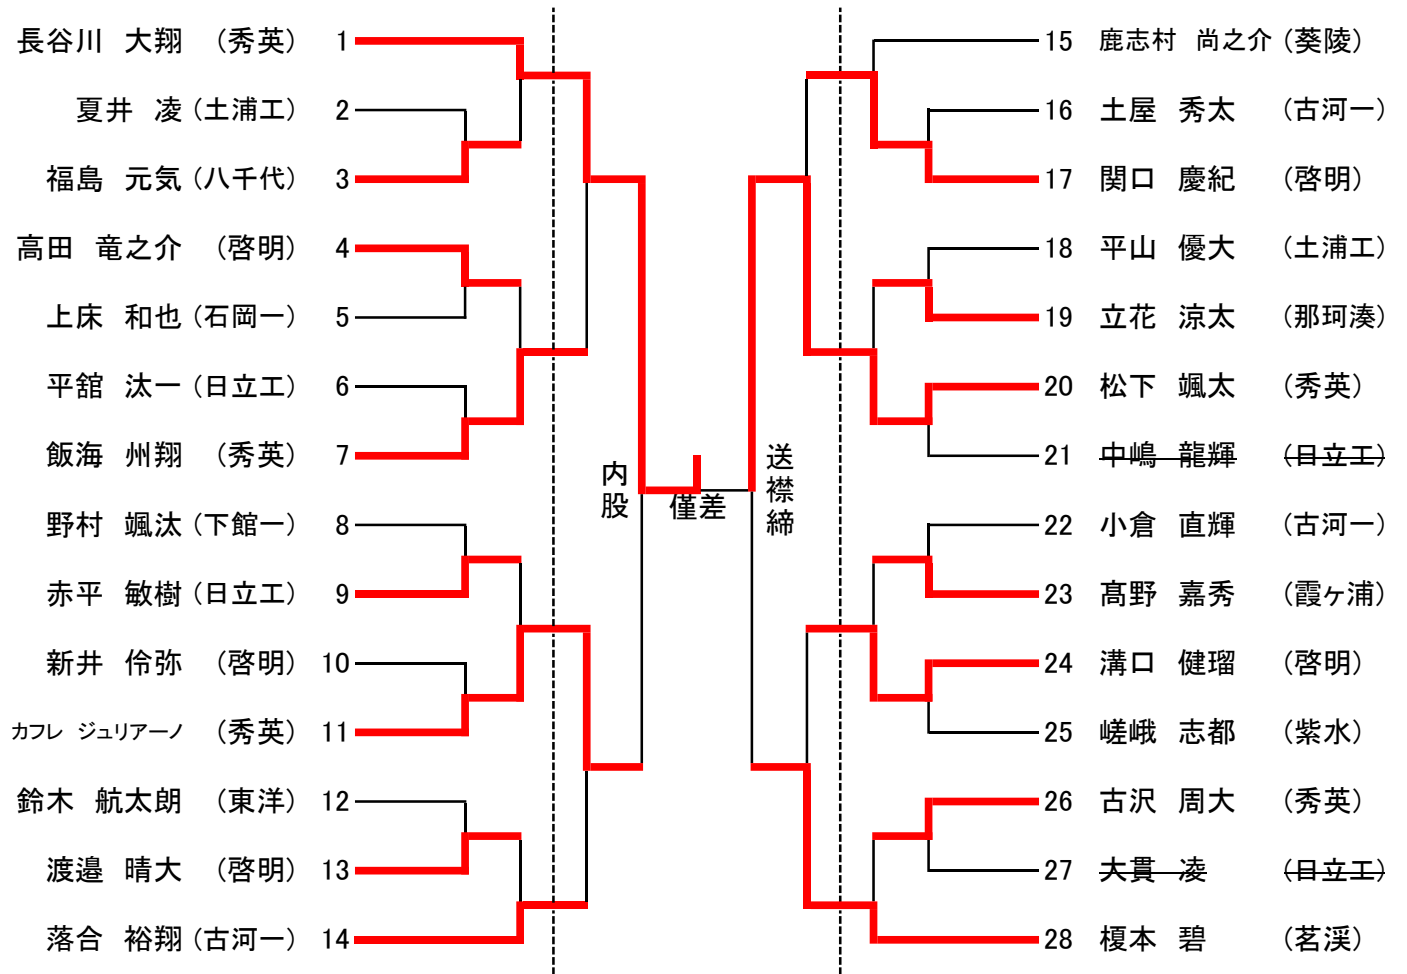

令和2年度新人 男子団体

3位決定戦

令和2年度新人

男子90kg級

令和2年度新人

男子100kg級

令和2年度新人

男子100kg超級

令和2年度新人 女子団体

3位決定戦

令和2年度新人

女子48kg級

令和2年度新人

女子52kg級

令和2年度新人

女子57kg級

令和2年度新人

女子63kg級

令和2年度新人

女子70kg級

令和2年度新人

女子78kg級

令和2年度新人

女子78kg超級