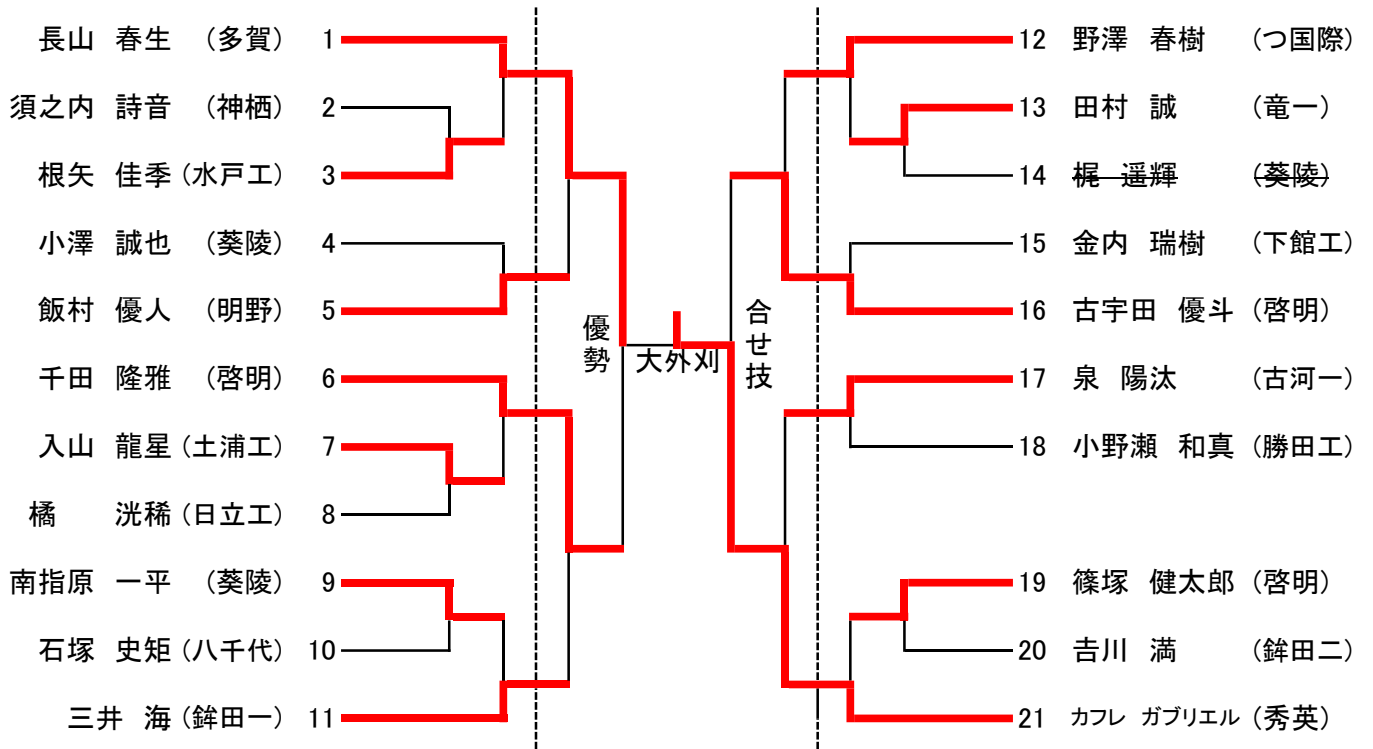

令和2年度新人 男子団体

3位決定戦

令和2年度新人

男子90kg級

令和2年度新人

男子100kg級

令和2年度新人

男子100kg超級

令和2年度新人 女子団体

3位決定戦

令和2年度新人

女子48kg級

令和2年度新人

女子52kg級

令和2年度新人

女子57kg級