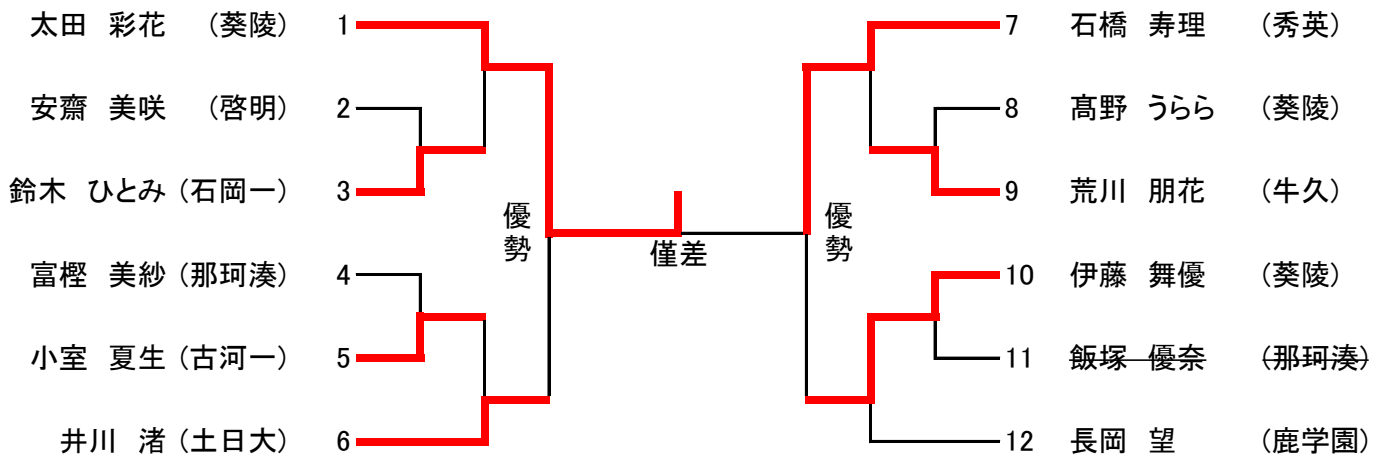

### 男子団体 関東大会出場校

順位	学校名
1	つくば秀英 高校
2	水戸啓明 高校
3	牛久 高校
4	八千代 高校
5	水戸葵陵 高校
6	水戸工業 高校
7	磯原郷英 高校

### 女子団体 関東大会出場校

順位	学校名
1	土浦日本大学 高校
2	水戸啓明 高校
3	水戸葵陵 高校

男子無差別級

3位決定戦

女子団体

第一試合場  
第二試合場

第三試合場  
第四試合場

女子48kg級