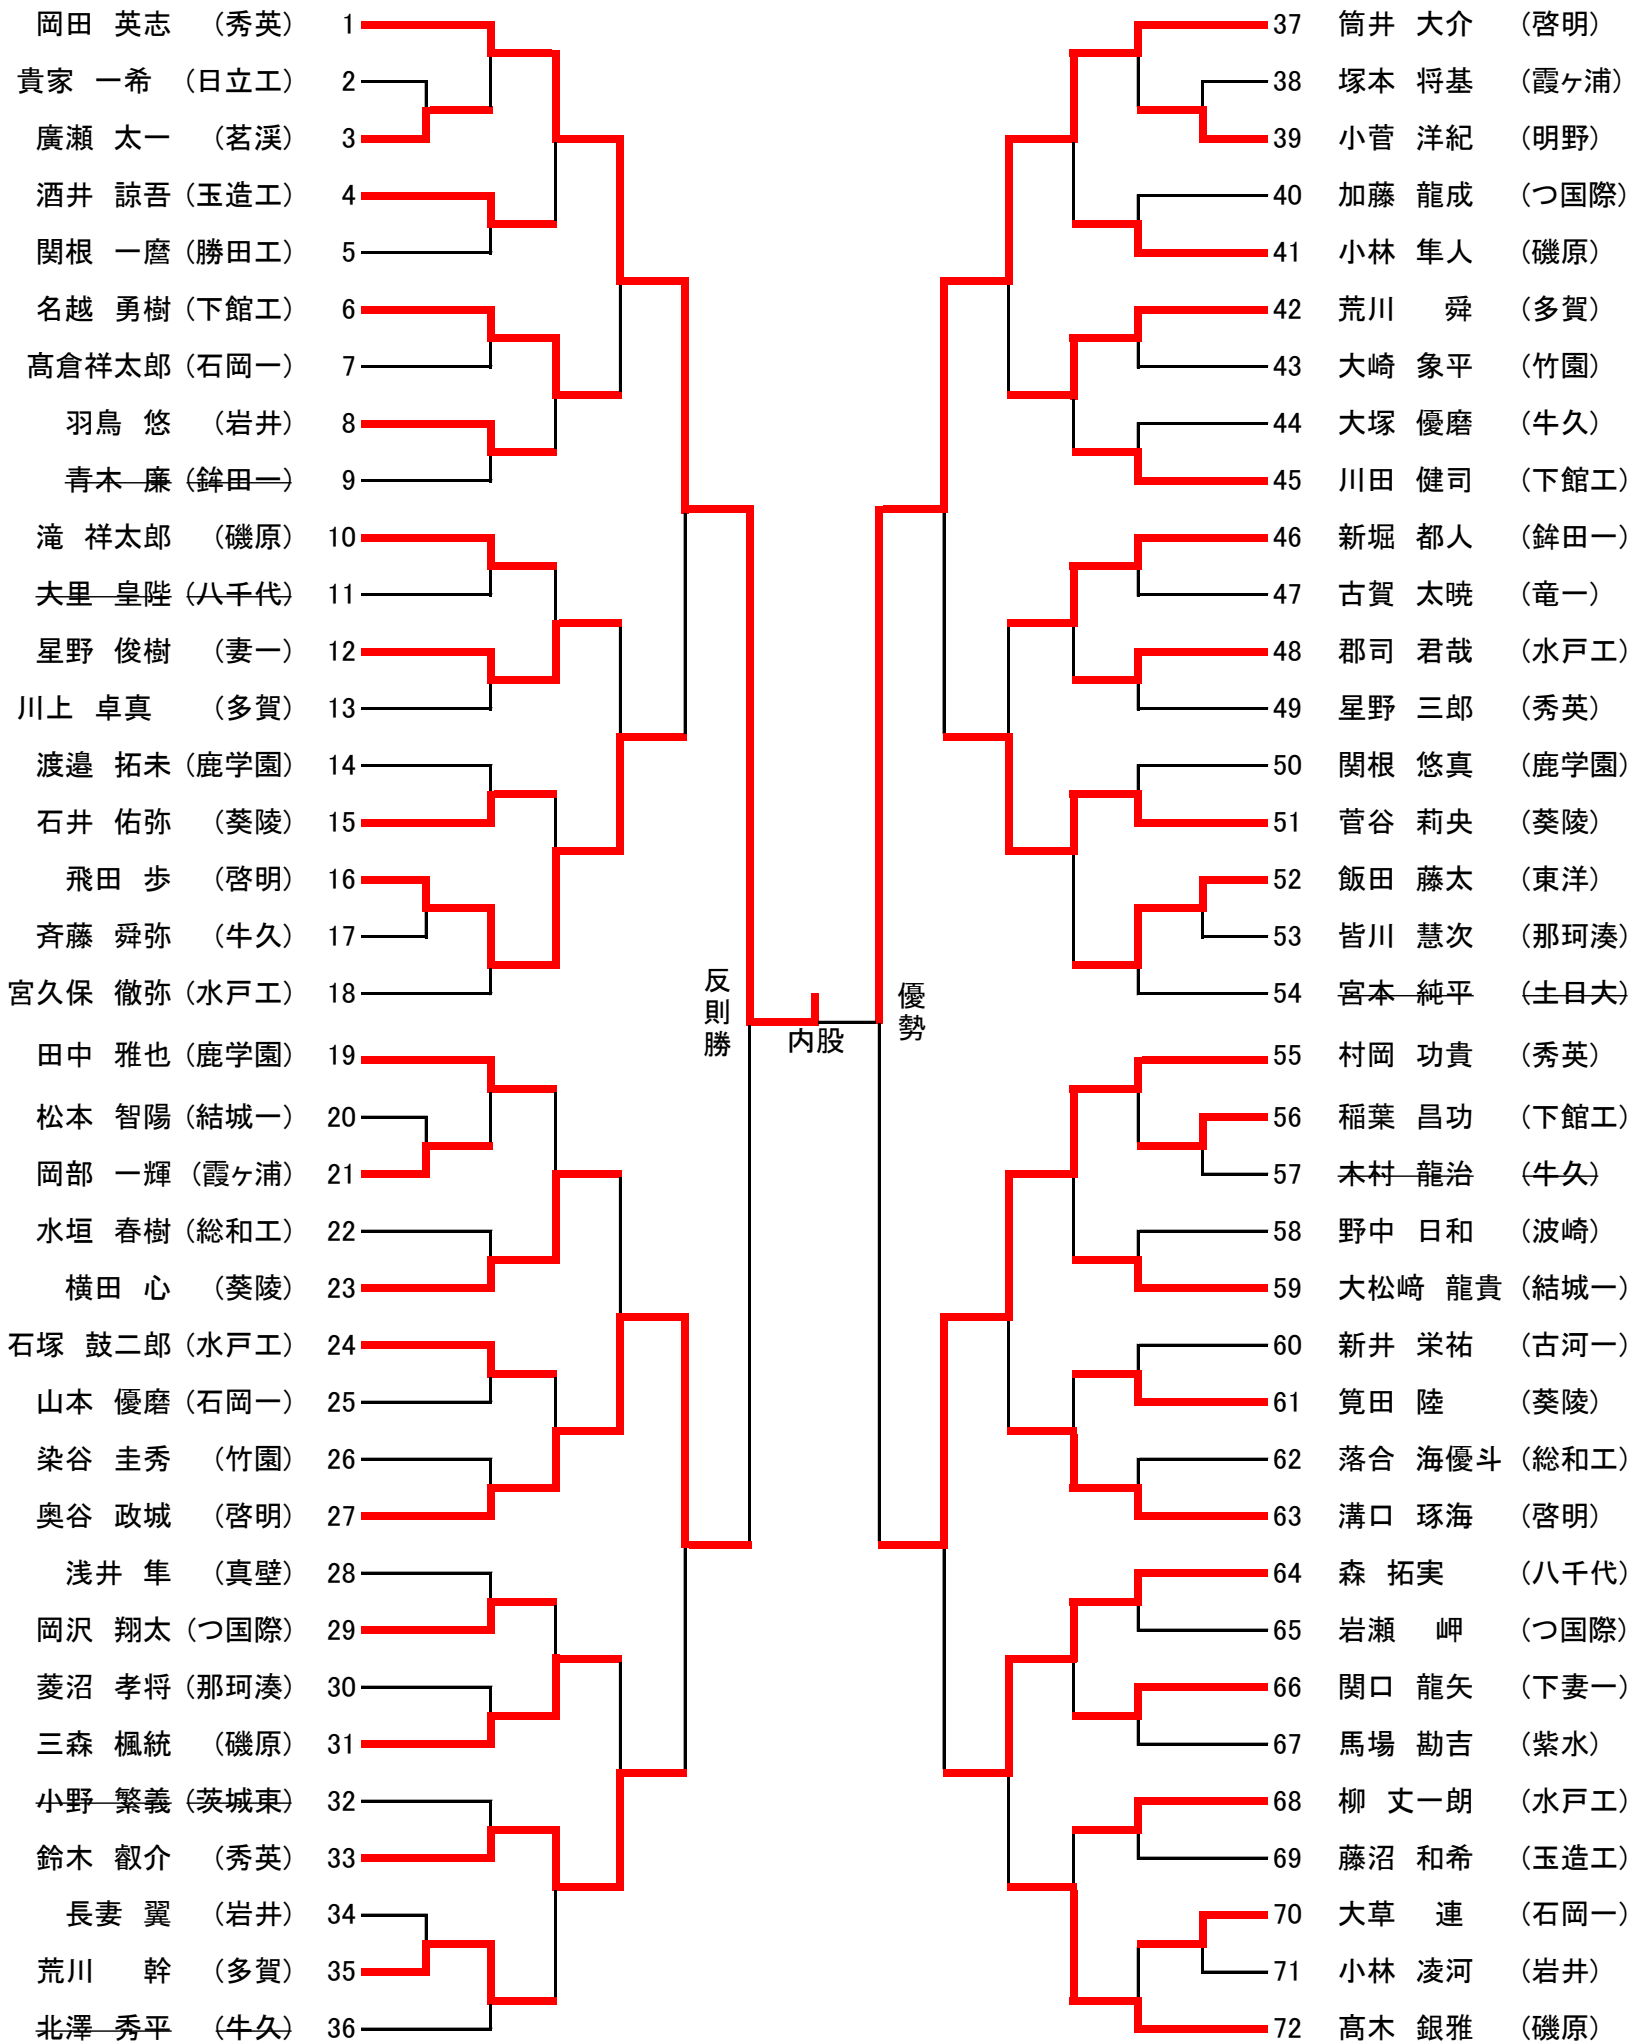

# 男子団体 順位決定戦 リーグ

		1	2	3	4		
		磯原郷英	水戸工業	下館工業	水戸葵陵	勝 敗	順 位
1	磯原郷英		3-2	2-3	2-②	1勝 2敗 分	7
2	水戸工業	2-3		3-2	2-2	1勝 1敗 1分	6
3	下館工業	3-2	2-3		1-4	1勝 2敗 分	8
4	水戸葵陵	②-2	2-2	4-1		2勝 0敗 1分	5

## 試合順番

	1試合目	2試合目	3試合目
第2試合場	1-4	1-3	1-2
第4試合場	2-3	2-4	3-4

### 男子団体 関東大会出場校

順位	学校名
1	つくば秀英 高校
2	水戸啓明 高校
3	牛久 高校
4	八千代 高校
5	水戸葵陵 高校
6	水戸工業 高校
7	磯原郷英 高校

### 女子団体 関東大会出場校

順位	学校名
1	土浦日本大学 高校
2	水戸啓明 高校
3	水戸葵陵 高校

男子無差別級

3位決定戦

女子団体

第一試合場  
第二試合場

第三試合場  
第四試合場

女子48kg級