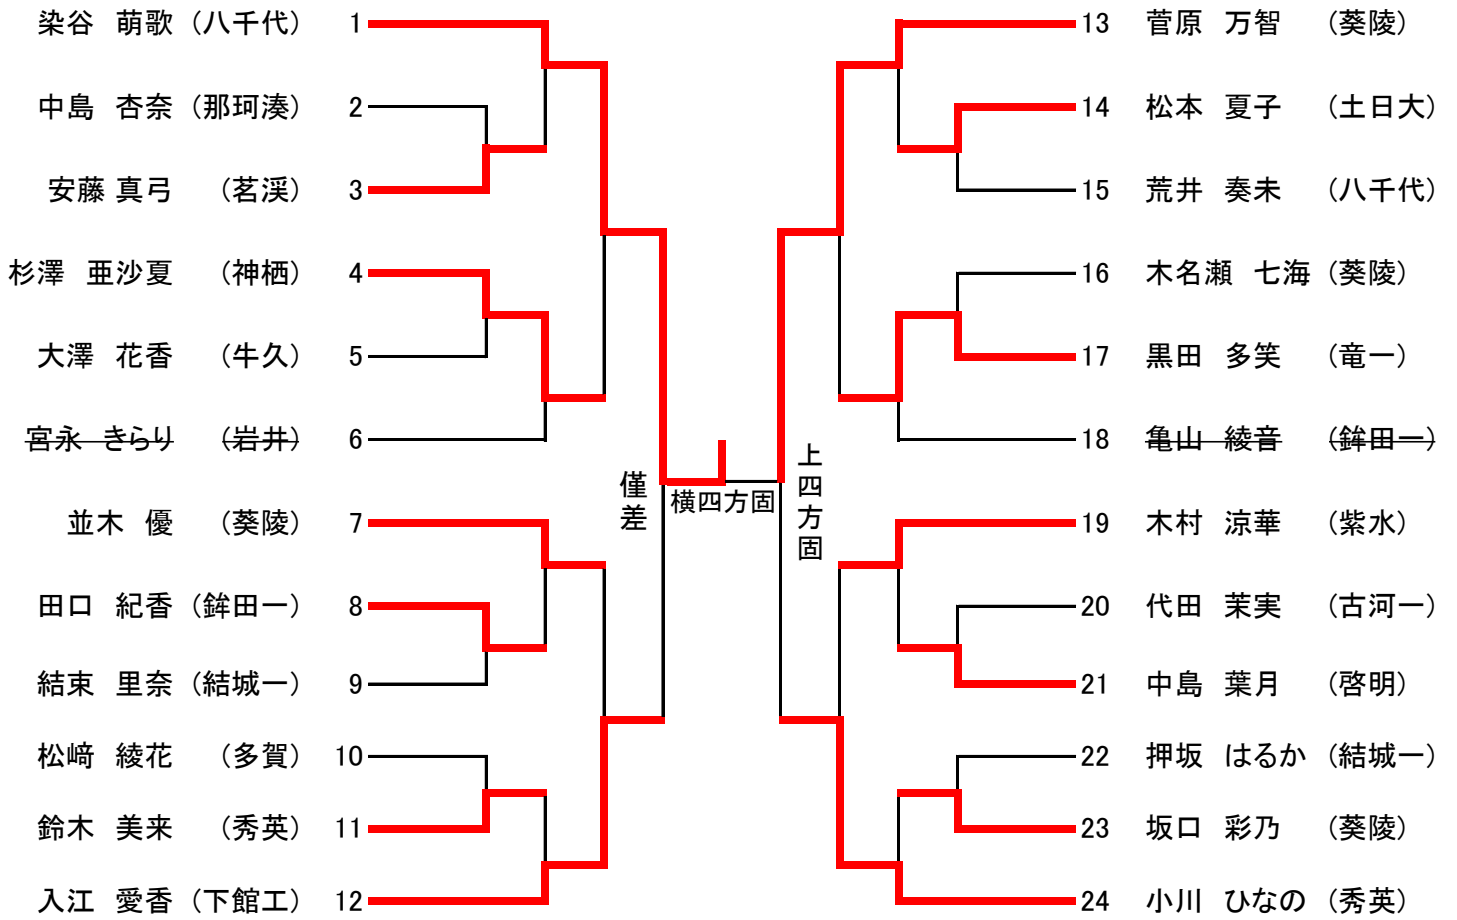

# 男子団体 順位決定戦 リーグ

		1	2	3	4		
		磯原郷英	水戸工業	下館工業	水戸葵陵	勝 敗	順 位
1	磯原郷英		3-2	2-3	2-②	1勝 2敗 分	7
2	水戸工業	2-3		3-2	2-2	1勝 1敗 1分	6
3	下館工業	3-2	2-3		1-4	1勝 2敗 分	8
4	水戸葵陵	②-2	2-2	4-1		2勝 0敗 1分	5

## 試合順番

	1試合目	2試合目	3試合目
第2試合場	1-4	1-3	1-2
第4試合場	2-3	2-4	3-4

### 女子団体 関東大会出場校

順位	学校名
1	土浦日本大学 高校
2	水戸啓明 高校
3	水戸葵陵 高校

男子無差別級

3位決定戦

女子団体

第一試合場  
第二試合場

第三試合場  
第四試合場

女子48kg級

3位決定戦

女子52kg級

3位決定戦

女子57kg級

3位決定戦

女子63kg級

3位決定戦

女子70kg級