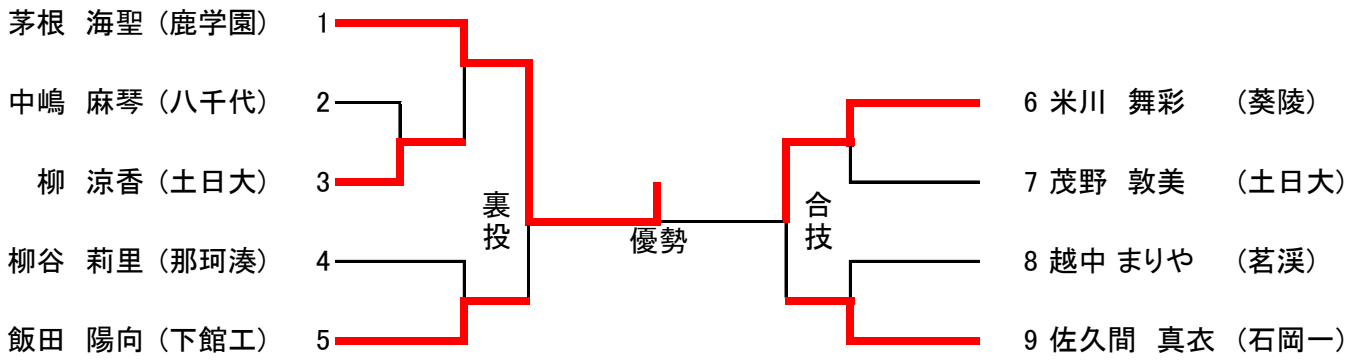

### 女子団体 関東大会出場校

順位	学校名
1	土浦日本大学 高校
2	水戸啓明 高校
3	水戸葵陵 高校

男子無差別級

3位決定戦

女子団体

第一試合場  
第二試合場

第三試合場  
第四試合場

女子48kg級

3位決定戦

女子52kg級

3位決定戦

女子57kg級

3位決定戦

女子63kg級

3位決定戦

女子70kg級