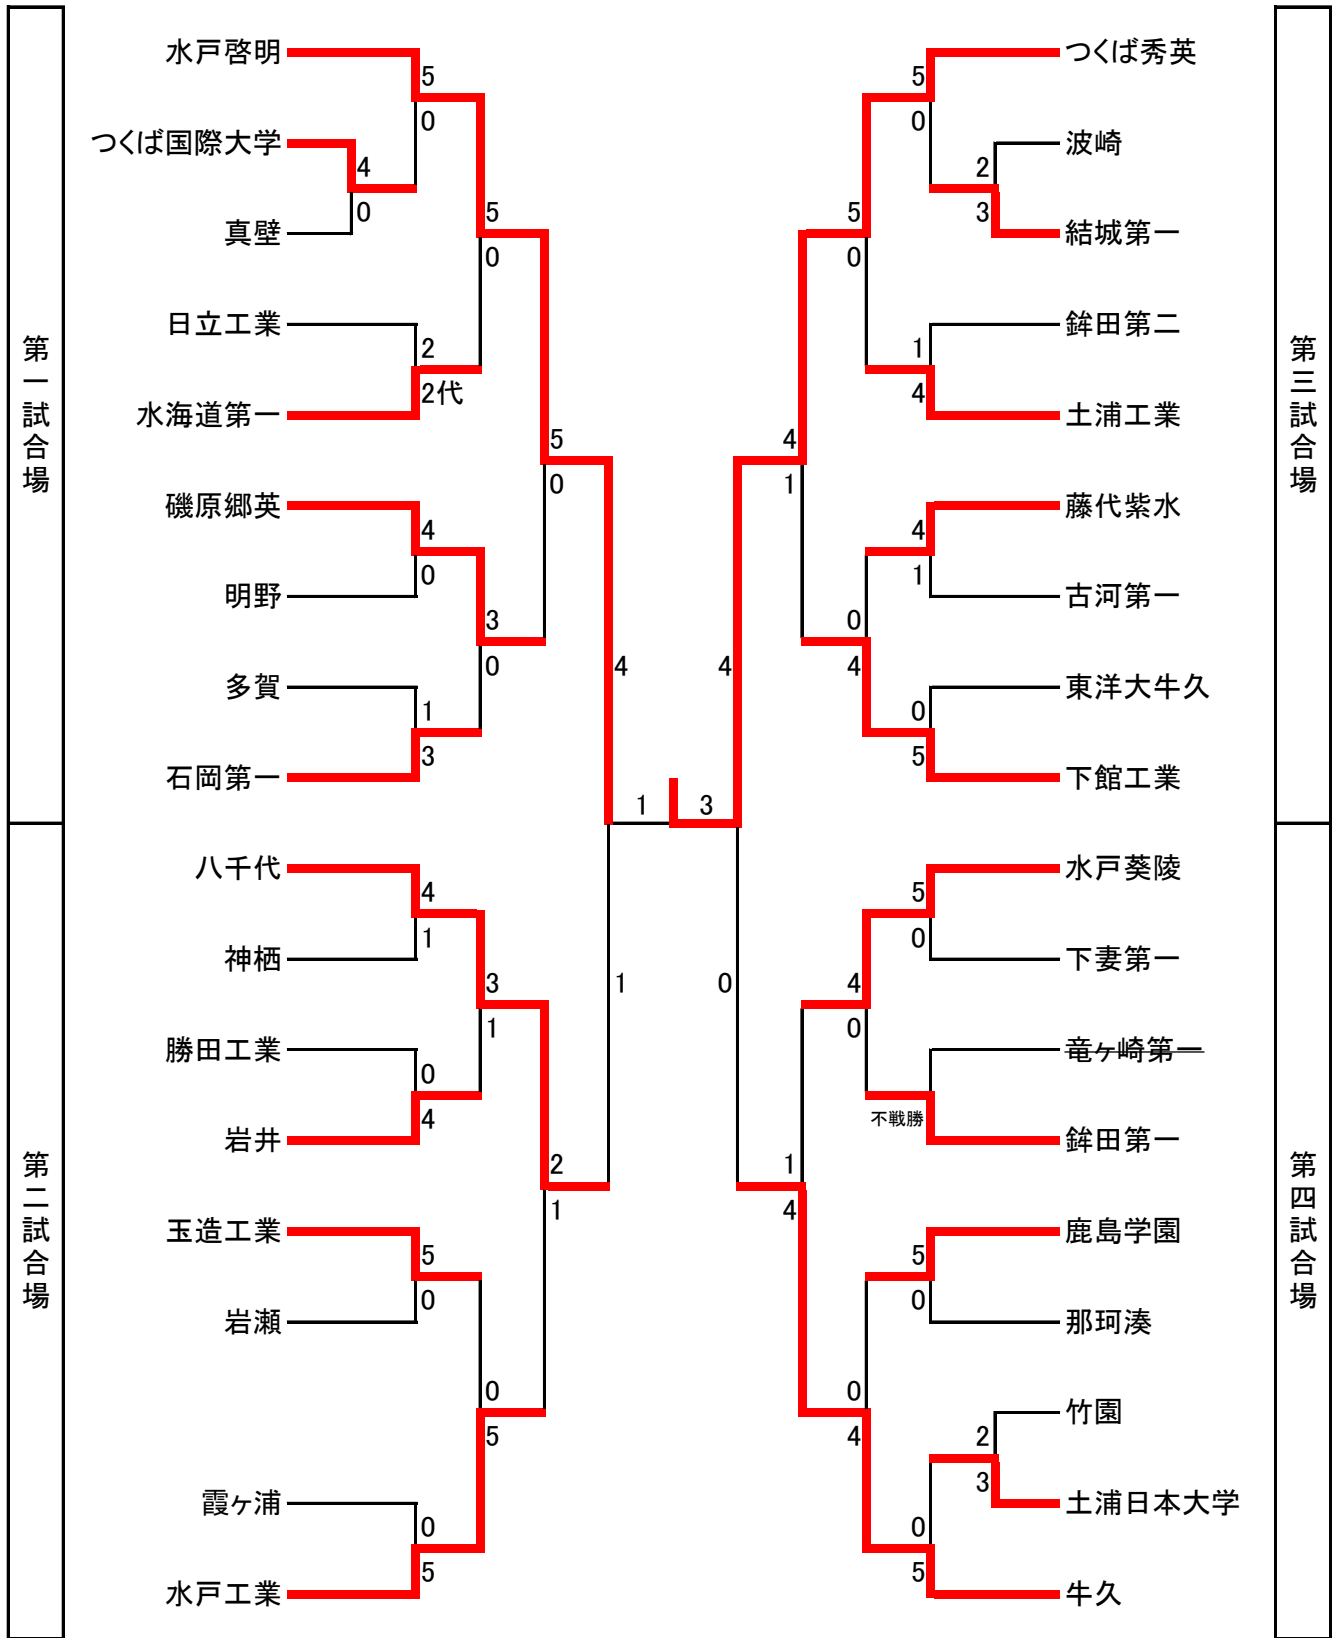

男子団体

# 男子団体 順位決定戦 リーグ

		1	2	3	4		
		磯原郷英	水戸工業	下館工業	水戸葵陵	勝 敗	順 位
1	磯原郷英		3-2	2-3	2-②	1勝 2敗 分	7
2	水戸工業	2-3		3-2	2-2	1勝 1敗 1分	6
3	下館工業	3-2	2-3		1-4	1勝 2敗 分	8
4	水戸葵陵	②-2	2-2	4-1		2勝 0敗 1分	5

## 試合順番

	1試合目	2試合目	3試合目
第2試合場	1-4	1-3	1-2
第4試合場	2-3	2-4	3-4

### 女子団体 関東大会出場校

順位	学校名
1	土浦日本大学 高校
2	水戸啓明 高校
3	水戸葵陵 高校

男子無差別級

3位決定戦

女子団体

第一試合場  
第二試合場

第三試合場  
第四試合場

女子48kg級