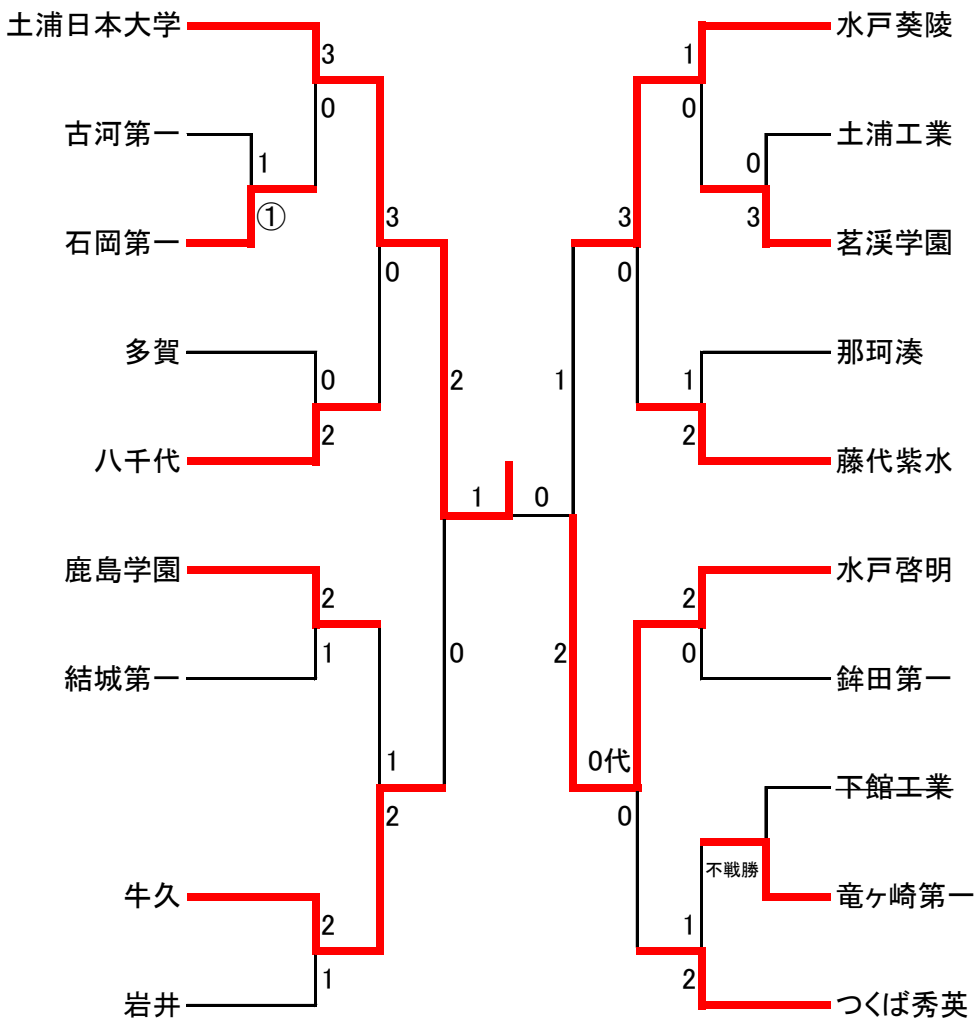

# 男子団体 順位決定戦 リーグ

		1	2	3	4		
		磯原郷英	水戸工業	下館工業	水戸葵陵	勝 敗	順 位
1	磯原郷英		3-2	2-3	2-②	1勝 2敗 分	7
2	水戸工業	2-3		3-2	2-2	1勝 1敗 1分	6
3	下館工業	3-2	2-3		1-4	1勝 2敗 分	8
4	水戸葵陵	②-2	2-2	4-1		2勝 0敗 1分	5

## 試合順番

	1試合目	2試合目	3試合目
第2試合場	1-4	1-3	1-2
第4試合場	2-3	2-4	3-4

### 女子団体 関東大会出場校

順位	学校名
1	土浦日本大学 高校
2	水戸啓明 高校
3	水戸葵陵 高校

男子無差別級

3位決定戦

女子団体

第一試合場  
第二試合場

第三試合場  
第四試合場

女子48kg級