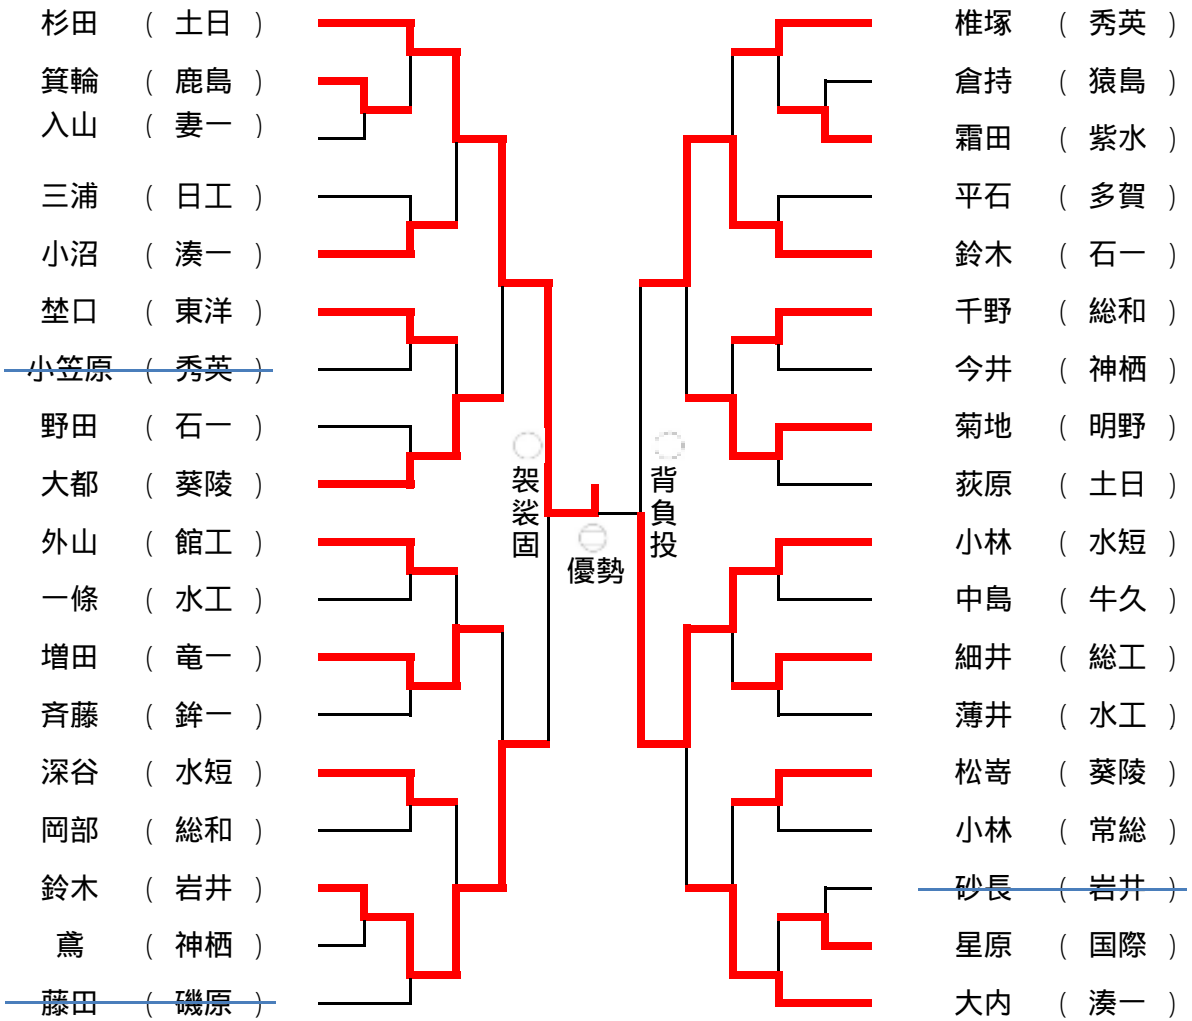

男子団体戦

	下妻一	水戸工業	竜ヶ崎一	水戸短附	勝敗	順位
下妻一		2 - 3	0 - 4	0 - 5	0 - 3	8位
水戸工業	3 - 2		3 - 2	0 - 5	2 - 1	6位
竜ヶ崎一	4 - 0	2 - 3		0 - 5	1 - 2	7位
水戸短附	5 - 0	5 - 0	5 - 0		3 - 0	5位

男子団体戦順位

- |             |             |
|-------------|-------------|
| 1位 水戸葵陵高校   | 5位 水戸短大附属高校 |
| 2位 土浦日本大学高校 | 6位 水戸工業高校   |
| 3位 つくば秀英高校  | 7位 竜ヶ崎第一高校  |
| 4位 那珂湊第一高校  |             |

男子個人戦無差別級

決勝戦

第3位決定戦

男子個人戦無差別級

女子団体戦

第3位決定戦

女子個人戦48kg級

第3位決定戦

女子個人戦52kg級

女子個人戦57kg級

第3位決定戦

女子個人戦63kg級

第3位決定戦

女子個人戦70kg級

第3位決定戦

女子個人戦78kg級

第3位決定戦

女子個人戦78kg超級

大枝 ( 葵陵 )		斉藤 ( 磯原 )
中村 ( 常総 )		桑原 ( 葵陵 )
中島 ( 岩井 )		<del>武田 ( 真壁 )</del>

第3位決定戦

中村 ( 常総 )	
桑原 ( 葵陵 )	