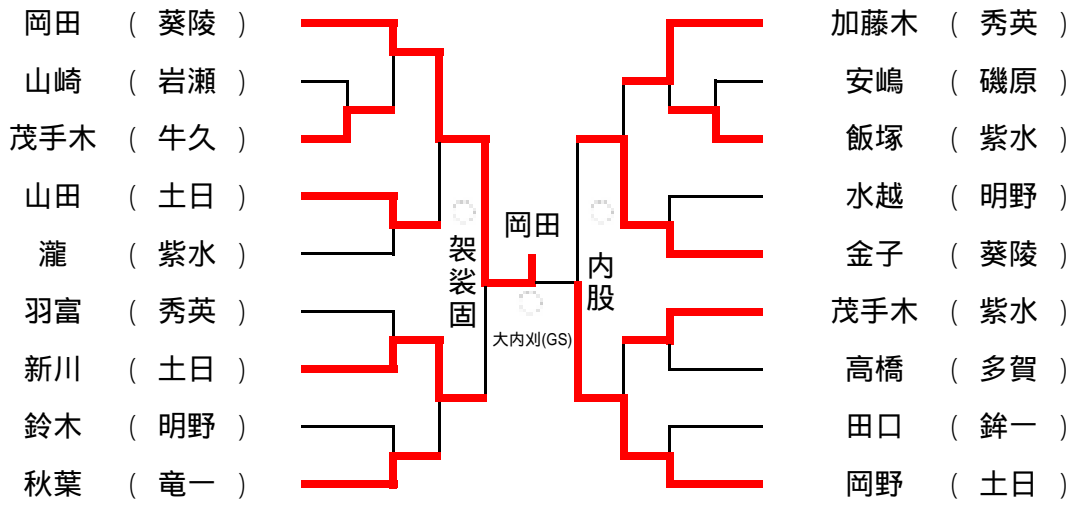

男子団体戦

	下妻一	水戸工業	竜ヶ崎一	水戸短附	勝敗	順位
下妻一		2 - 3	0 - 4	0 - 5	0 - 3	8位
水戸工業	3 - 2		3 - 2	0 - 5	2 - 1	6位
竜ヶ崎一	4 - 0	2 - 3		0 - 5	1 - 2	7位
水戸短附	5 - 0	5 - 0	5 - 0		3 - 0	5位

男子団体戦順位

- |             |             |
|-------------|-------------|
| 1位 水戸葵陵高校   | 5位 水戸短大附属高校 |
| 2位 土浦日本大学高校 | 6位 水戸工業高校   |
| 3位 つくば秀英高校  | 7位 竜ヶ崎第一高校  |
| 4位 那珂湊第一高校  |             |

女子個人戦52kg級

女子個人戦57kg級

第3位決定戦

女子個人戦63kg級

第3位決定戦

女子個人戦70kg級

第3位決定戦

女子個人戦78kg級

第3位決定戦

女子個人戦78kg超級

大枝 ( 葵陵 )		斉藤 ( 磯原 )
中村 ( 常総 )		桑原 ( 葵陵 )
中島 ( 岩井 )		<del>武田 ( 真壁 )</del>

第3位決定戦

中村 ( 常総 )	
桑原 ( 葵陵 )	