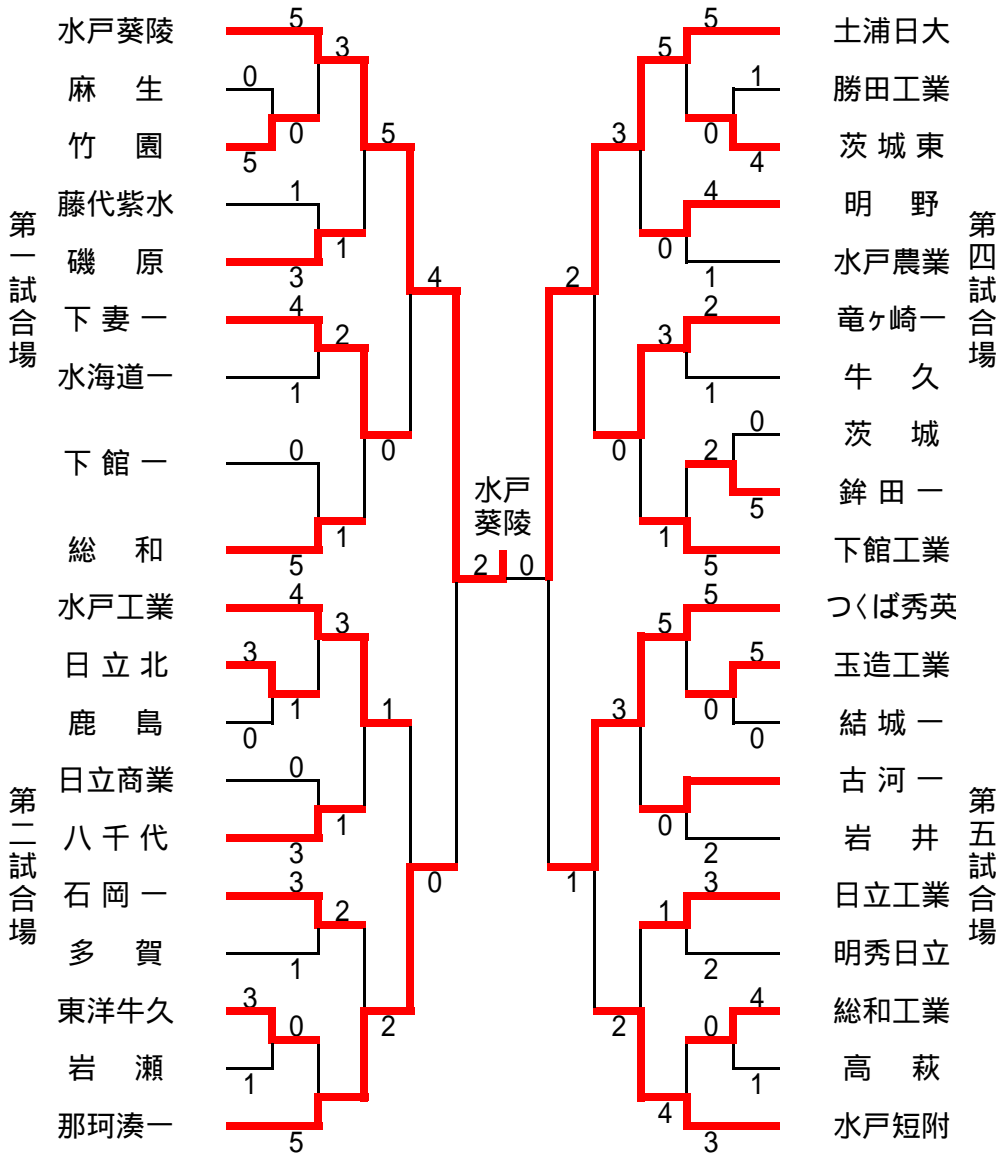

男子団体戦

	下妻一	水戸工業	竜ヶ崎一	水戸短附	勝敗	順位
下妻一		2 - 3	0 - 4	0 - 5	0 - 3	8位
水戸工業	3 - 2		3 - 2	0 - 5	2 - 1	6位
竜ヶ崎一	4 - 0	2 - 3		0 - 5	1 - 2	7位
水戸短附	5 - 0	5 - 0	5 - 0		3 - 0	5位

男子団体戦順位

- |             |             |
|-------------|-------------|
| 1位 水戸葵陵高校   | 5位 水戸短大附属高校 |
| 2位 土浦日本大学高校 | 6位 水戸工業高校   |
| 3位 つくば秀英高校  | 7位 竜ヶ崎第一高校  |
| 4位 那珂湊第一高校  |             |

男子個人戦無差別級

決勝戦

第3位決定戦

男子個人戦無差別級

女子団体戦

第3位決定戦

女子個人戦48kg級

第3位決定戦

女子個人戦52kg級

女子個人戦57kg級

第3位決定戦

女子個人戦63kg級

第3位決定戦

女子個人戦70kg級

第3位決定戦

女子個人戦78kg級

第3位決定戦

女子個人戦78kg超級

大枝 ( 葵陵 )		斉藤 ( 磯原 )
中村 ( 常総 )		桑原 ( 葵陵 )
中島 ( 岩井 )		<del>武田 ( 真壁 )</del>

第3位決定戦

中村 ( 常総 )	
桑原 ( 葵陵 )	