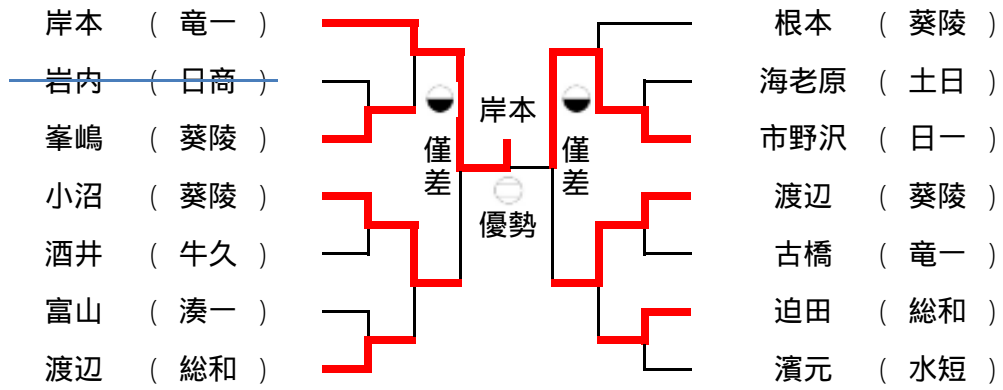

男子団体戦

	下妻一	水戸工業	竜ヶ崎一	水戸短附	勝敗	順位
下妻一		2 - 3	0 - 4	0 - 5	0 - 3	8位
水戸工業	3 - 2		3 - 2	0 - 5	2 - 1	6位
竜ヶ崎一	4 - 0	2 - 3		0 - 5	1 - 2	7位
水戸短附	5 - 0	5 - 0	5 - 0		3 - 0	5位

男子団体戦順位

- |             |             |
|-------------|-------------|
| 1位 水戸葵陵高校   | 5位 水戸短大附属高校 |
| 2位 土浦日本大学高校 | 6位 水戸工業高校   |
| 3位 つくば秀英高校  | 7位 竜ヶ崎第一高校  |
| 4位 那珂湊第一高校  |             |

男子個人戦無差別級

決勝戦

第3位決定戦

男子個人戦無差別級

女子団体戦

第3位決定戦

女子個人戦48kg級

第3位決定戦