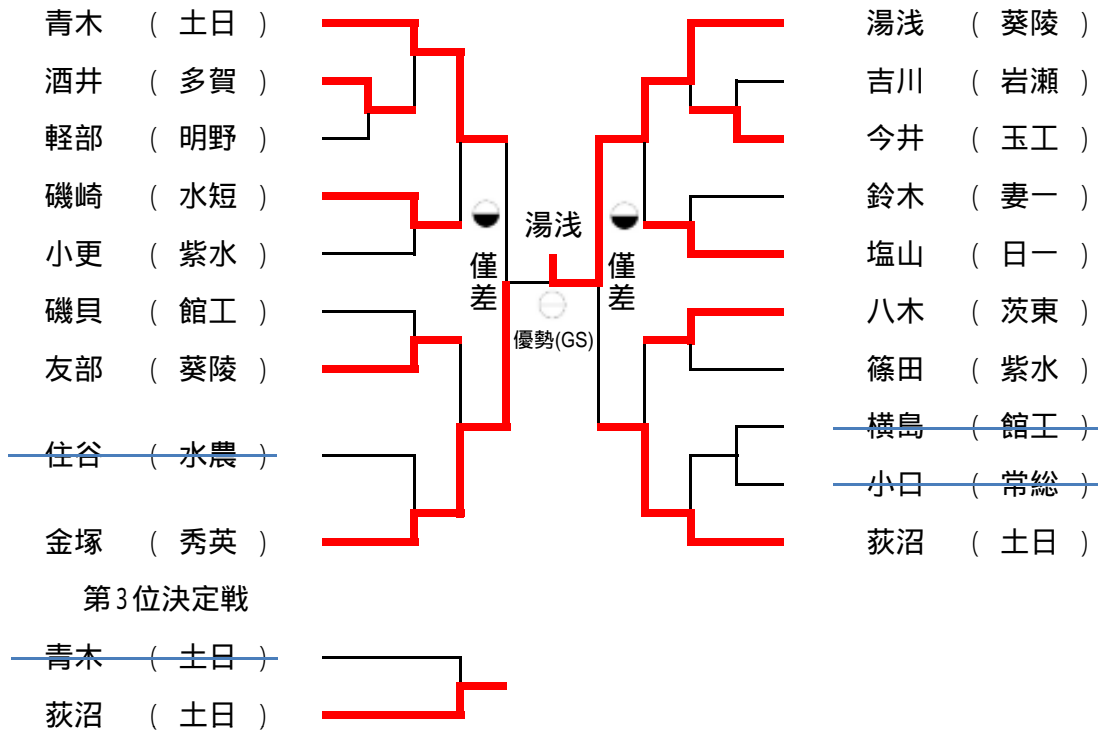

男子団体戦

	下妻一	水戸工業	竜ヶ崎一	水戸短附	勝敗	順位
下妻一		2 - 3	0 - 4	0 - 5	0 - 3	8位
水戸工業	3 - 2		3 - 2	0 - 5	2 - 1	6位
竜ヶ崎一	4 - 0	2 - 3		0 - 5	1 - 2	7位
水戸短附	5 - 0	5 - 0	5 - 0		3 - 0	5位

男子団体戦順位

- |             |             |
|-------------|-------------|
| 1位 水戸葵陵高校   | 5位 水戸短大附属高校 |
| 2位 土浦日本大学高校 | 6位 水戸工業高校   |
| 3位 つくば秀英高校  | 7位 竜ヶ崎第一高校  |
| 4位 那珂湊第一高校  |             |

男子個人戦無差別級

決勝戦

第3位決定戦

男子個人戦無差別級

女子団体戦

第3位決定戦

女子個人戦48kg級

第3位決定戦

女子個人戦52kg級

女子個人戦57kg級

第3位決定戦

女子個人戦63kg級

第3位決定戦

女子個人戦70kg級

第3位決定戦

女子個人戦78kg級

第3位決定戦

女子個人戦78kg超級

大枝 ( 葵陵 )		斉藤 ( 磯原 )
中村 ( 常総 )		桑原 ( 葵陵 )
中島 ( 岩井 )		<del>武田 ( 真壁 )</del>

第3位決定戦

中村 ( 常総 )	
桑原 ( 葵陵 )	