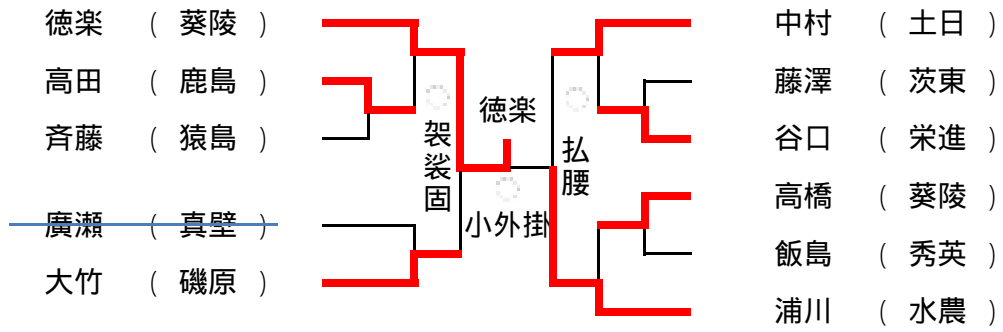

女子個人戦52kg級

女子個人戦57kg級

第3位決定戦

女子個人戦63kg級

第3位決定戦

女子個人戦70kg級

第3位決定戦

女子個人戦78kg級