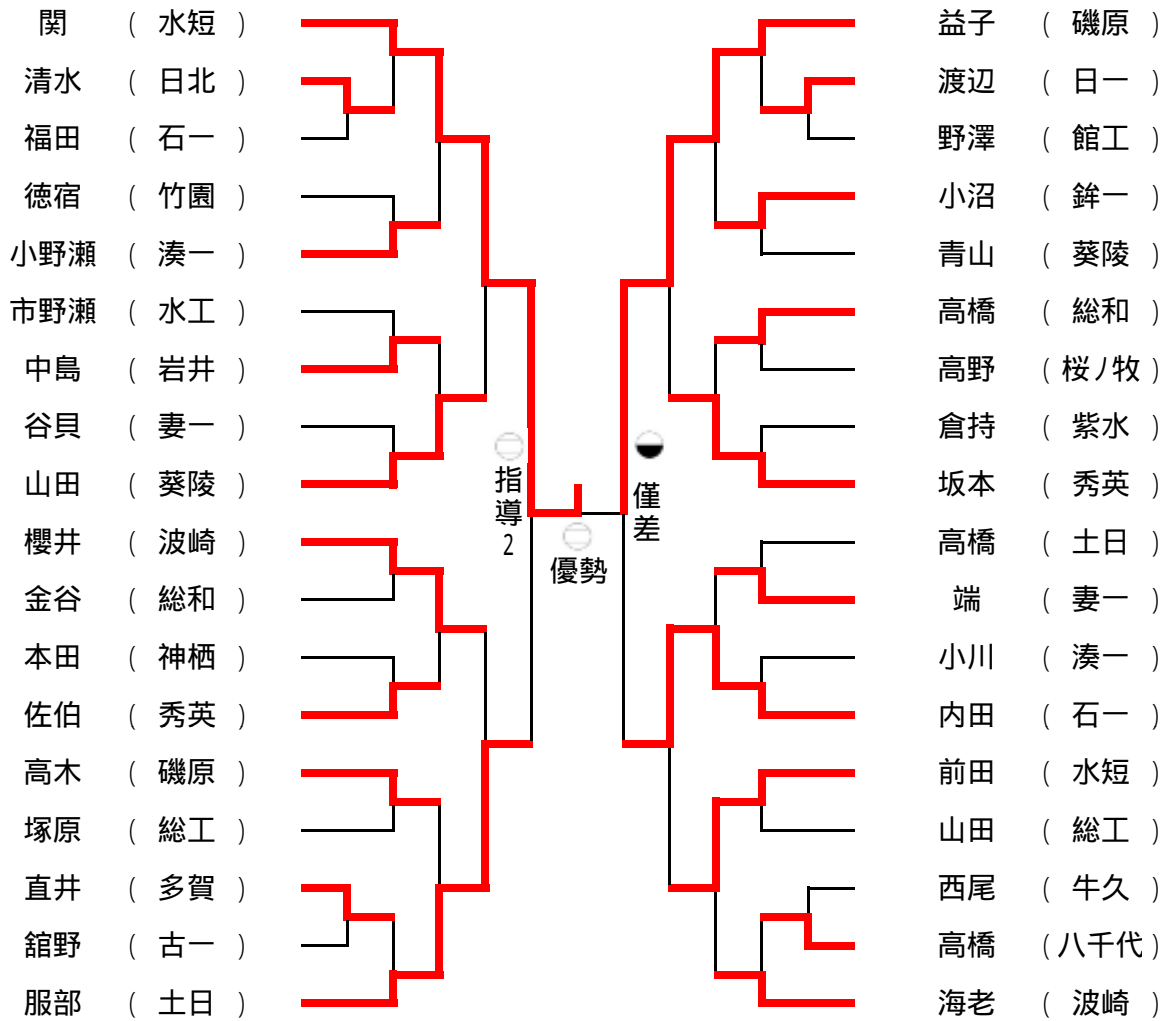

男子団体戦

	下妻一	水戸工業	竜ヶ崎一	水戸短附	勝敗	順位
下妻一		2 - 3	0 - 4	0 - 5	0 - 3	8位
水戸工業	3 - 2		3 - 2	0 - 5	2 - 1	6位
竜ヶ崎一	4 - 0	2 - 3		0 - 5	1 - 2	7位
水戸短附	5 - 0	5 - 0	5 - 0		3 - 0	5位

男子団体戦順位

- |             |             |
|-------------|-------------|
| 1位 水戸葵陵高校   | 5位 水戸短大附属高校 |
| 2位 土浦日本大学高校 | 6位 水戸工業高校   |
| 3位 つくば秀英高校  | 7位 竜ヶ崎第一高校  |
| 4位 那珂湊第一高校  |             |

男子個人戦無差別級

決勝戦

第3位決定戦

男子個人戦無差別級

女子団体戦

第3位決定戦

女子個人戦48kg級

第3位決定戦

女子個人戦52kg級

女子個人戦57kg級

第3位決定戦

女子個人戦63kg級

第3位決定戦

女子個人戦70kg級

第3位決定戦

女子個人戦78kg級

第3位決定戦

女子個人戦78kg超級

大枝 ( 葵陵 )		斉藤 ( 磯原 )
中村 ( 常総 )		桑原 ( 葵陵 )
中島 ( 岩井 )		<del>武田 ( 真壁 )</del>

第3位決定戦

中村 ( 常総 )	
桑原 ( 葵陵 )	