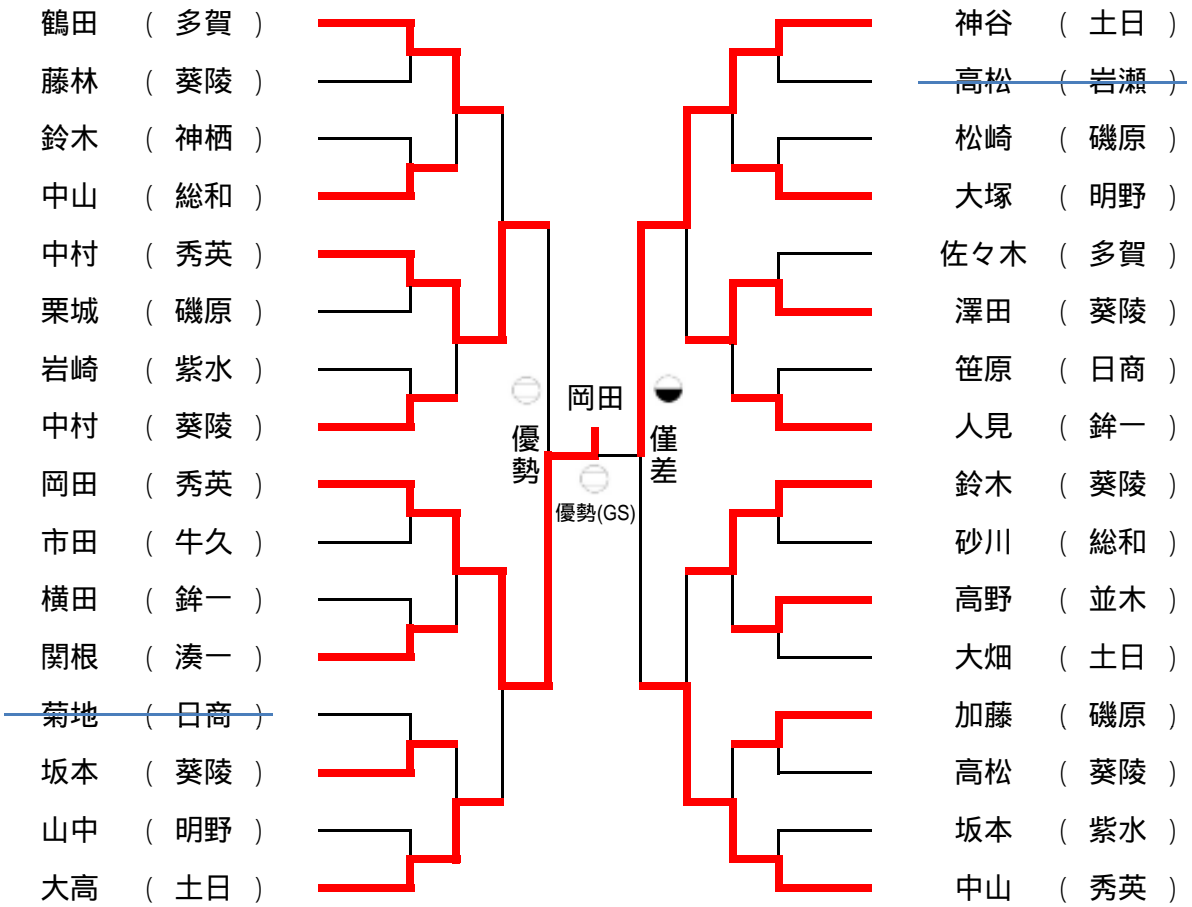

男子団体戦

	下妻一	水戸工業	竜ヶ崎一	水戸短附	勝敗	順位
下妻一		2 - 3	0 - 4	0 - 5	0 - 3	8位
水戸工業	3 - 2		3 - 2	0 - 5	2 - 1	6位
竜ヶ崎一	4 - 0	2 - 3		0 - 5	1 - 2	7位
水戸短附	5 - 0	5 - 0	5 - 0		3 - 0	5位

男子団体戦順位

- |             |             |
|-------------|-------------|
| 1位 水戸葵陵高校   | 5位 水戸短大附属高校 |
| 2位 土浦日本大学高校 | 6位 水戸工業高校   |
| 3位 つくば秀英高校  | 7位 竜ヶ崎第一高校  |
| 4位 那珂湊第一高校  |             |

男子個人戦無差別級

決勝戦

第3位決定戦

男子個人戦無差別級

女子団体戦

第3位決定戦

女子個人戦48kg級

第3位決定戦

女子個人戦52kg級

女子個人戦57kg級

第3位決定戦

女子個人戦63kg級

第3位決定戦

女子個人戦70kg級

第3位決定戦

女子個人戦78kg級