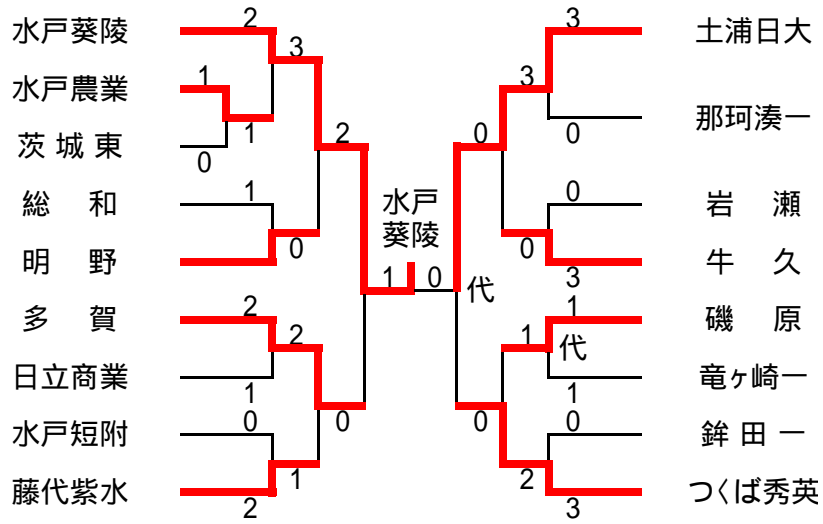

男子団体戦

	下妻一	水戸工業	竜ヶ崎一	水戸短附	勝敗	順位
下妻一		2 - 3	0 - 4	0 - 5	0 - 3	8位
水戸工業	3 - 2		3 - 2	0 - 5	2 - 1	6位
竜ヶ崎一	4 - 0	2 - 3		0 - 5	1 - 2	7位
水戸短附	5 - 0	5 - 0	5 - 0		3 - 0	5位

男子団体戦順位

- |             |             |
|-------------|-------------|
| 1位 水戸葵陵高校   | 5位 水戸短大附属高校 |
| 2位 土浦日本大学高校 | 6位 水戸工業高校   |
| 3位 つくば秀英高校  | 7位 竜ヶ崎第一高校  |
| 4位 那珂湊第一高校  |             |

男子個人戦無差別級

決勝戦

第3位決定戦

男子個人戦無差別級

女子団体戦

第3位決定戦

女子個人戦48kg級

第3位決定戦

女子個人戦52kg級

女子個人戦57kg級

第3位決定戦

女子個人戦63kg級

第3位決定戦

女子個人戦70kg級

第3位決定戦

女子個人戦78kg級