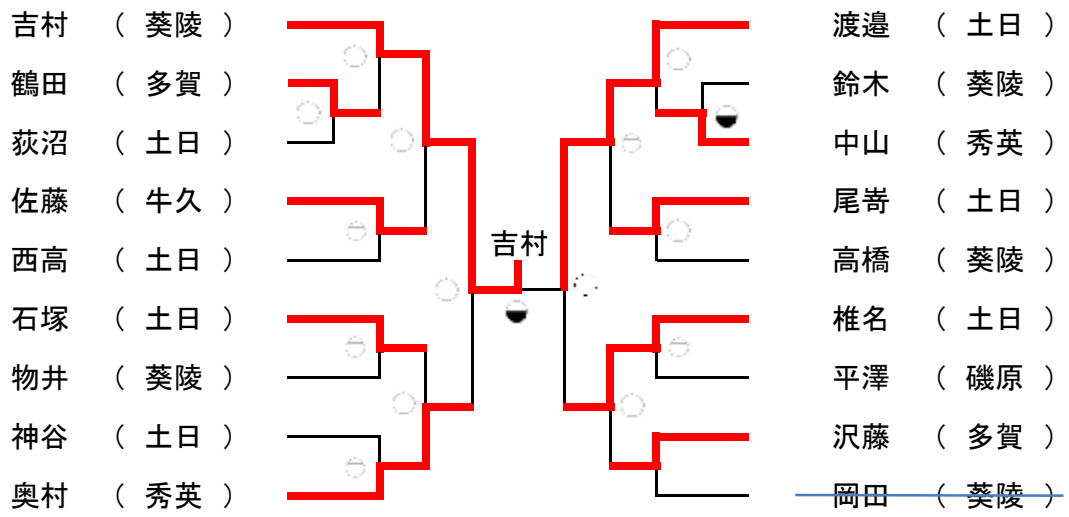

男子個人60kg級

関	(葵陵)		尾張	(葵陵)
小嶋	(竜一)		師岡	(竜一)
羽成	(土日)			

男子個人73kg級

男子個人90kg級

谷田部 (水短)		横山 (日商)
中垣 (葵陵)		関 (水短)
杉田 (土日)		山崎 (葵陵)

男子個人100kg級

沼田	(水短)		高嶋	(葵陵)
塚田	(明野)		藤田	(磯原)
沖田	(土日)			

男子個人無差別級

臼井 (土日)		篠原 (湊一)
佐々木 (葵陵)		樫村 (葵陵)
大内 (水短)		鈴木 (水短)

女子個人52kg級

勝間 (土日)		青木 (土日)
金塚 (秀英)		湯浅 (葵陵)
植田 (磯原)		畠山 (総和)
菅原 (葵陵)		大高 (土日)
岸本 (竜一)		小更 (紫水)
高橋 (土日)		相澤 (土日)

女子個人70kg級

女子個人無差別級

大枝	(葵陵)		村山	(磯原)
中村	(土日)		池田	(総和)
大竹	(磯原)		浦川	(水農)
完塚	(国際)		斉藤	(磯原)
鈴木	(磯原)		葛西	(土日)