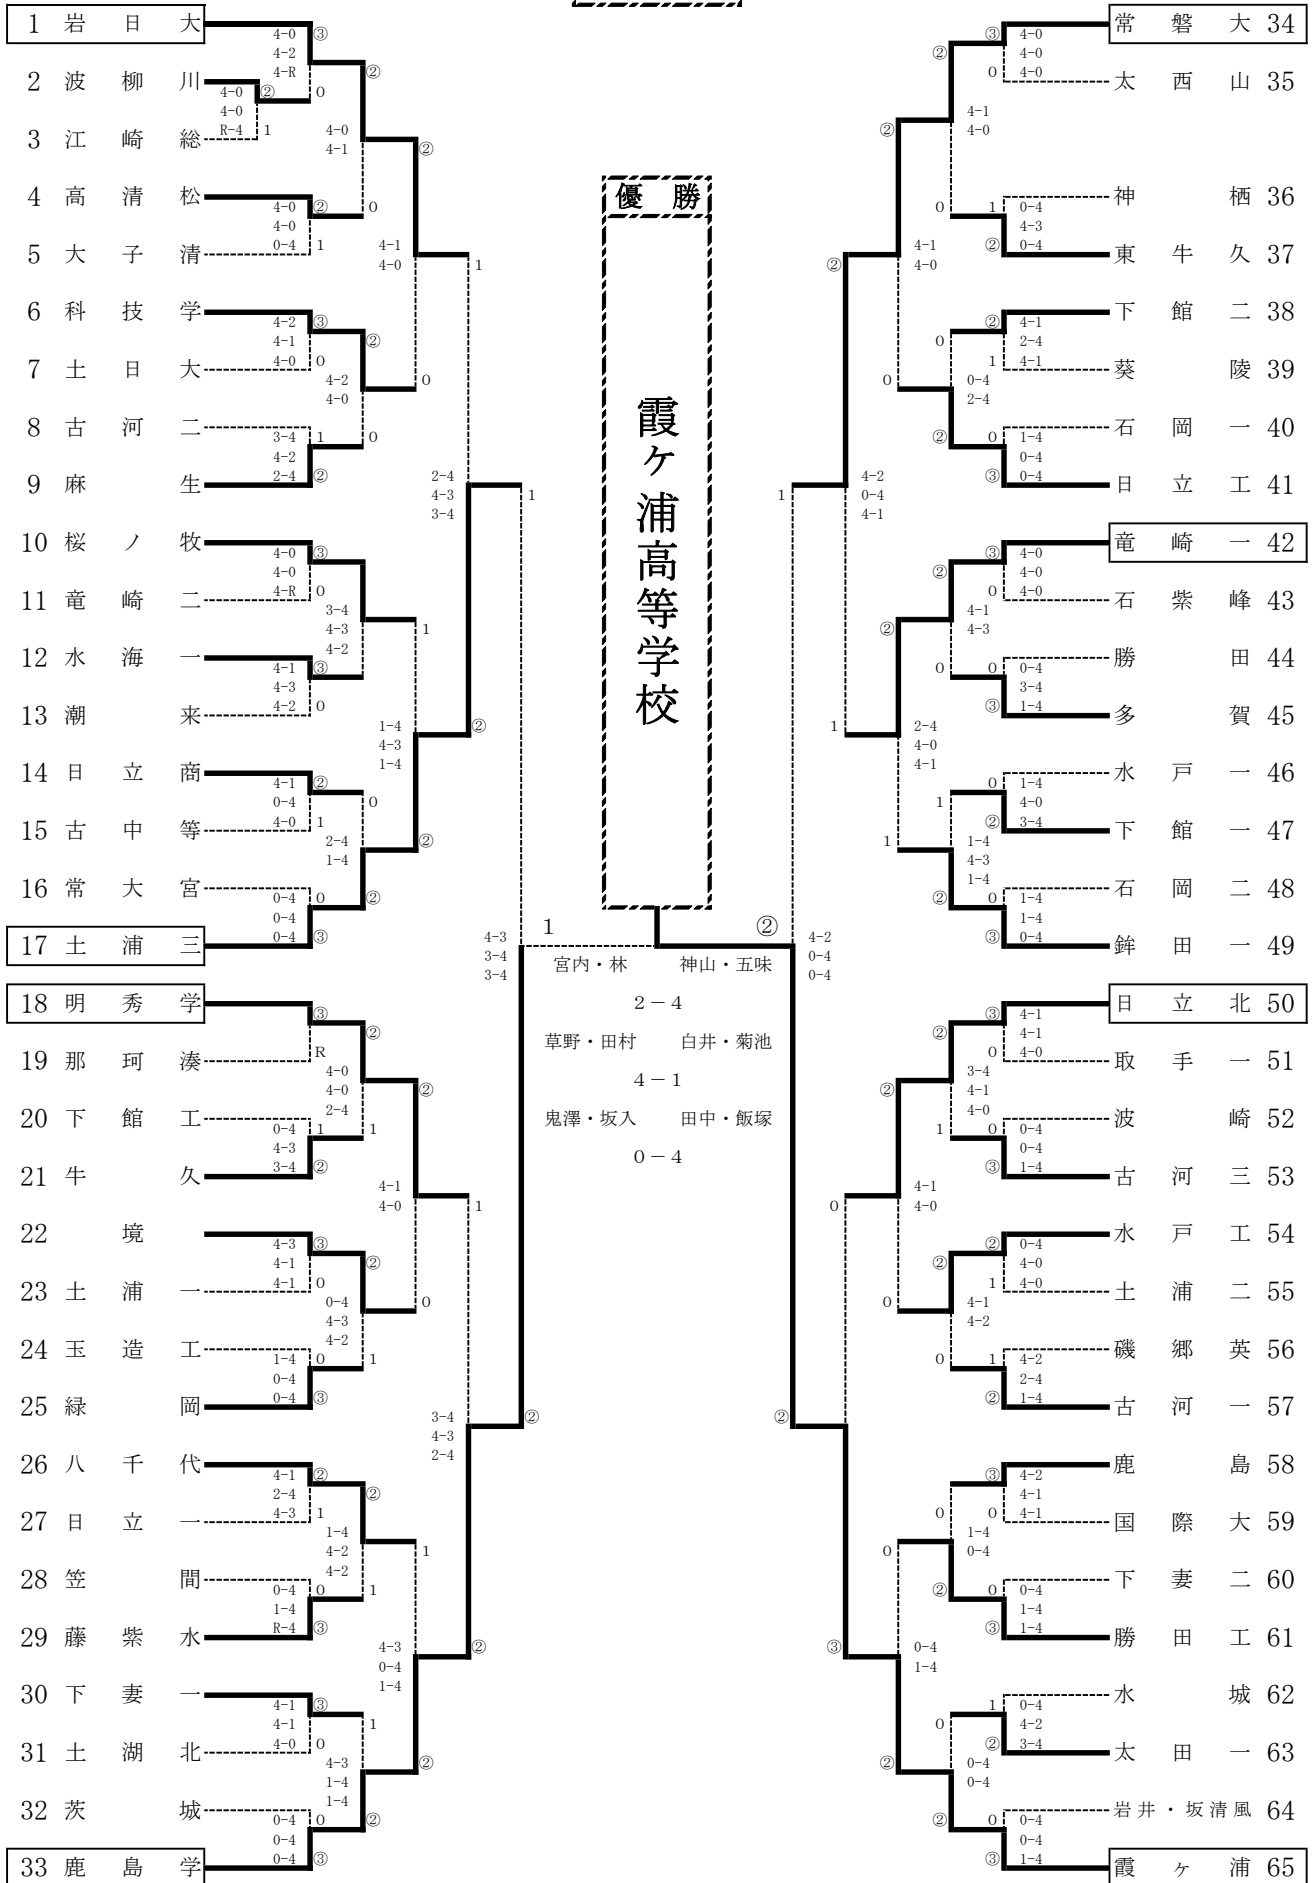

令和2年度 茨城県高等学校ソフトテニス新人大会

令和2年11月12日 (木)
水戸市総合運動公園テニスコート

男子個人

令和2年度 茨城県高等学校ソフトテニス新人大会

令和2年11月12日 (木)
水戸市総合運動公園テニスコート

女子個人

令和2年度 茨城県高等学校ソフトテニス新人大会
兼 茨城県高等学校ソフトテニスインドア大会予選

令和2年11月13日(金)・14日(土)

水戸市総合運動公園テニスコート

男子団体

令和2年度 茨城県高等学校ソフトテニス新人大会
兼 茨城県高等学校ソフトテニスインドア大会予選

令和2年11月13日(金)・14日(土)

水戸市総合運動公園テニスコート・ひたちなか市総合運動公園テニスコート

女子団体