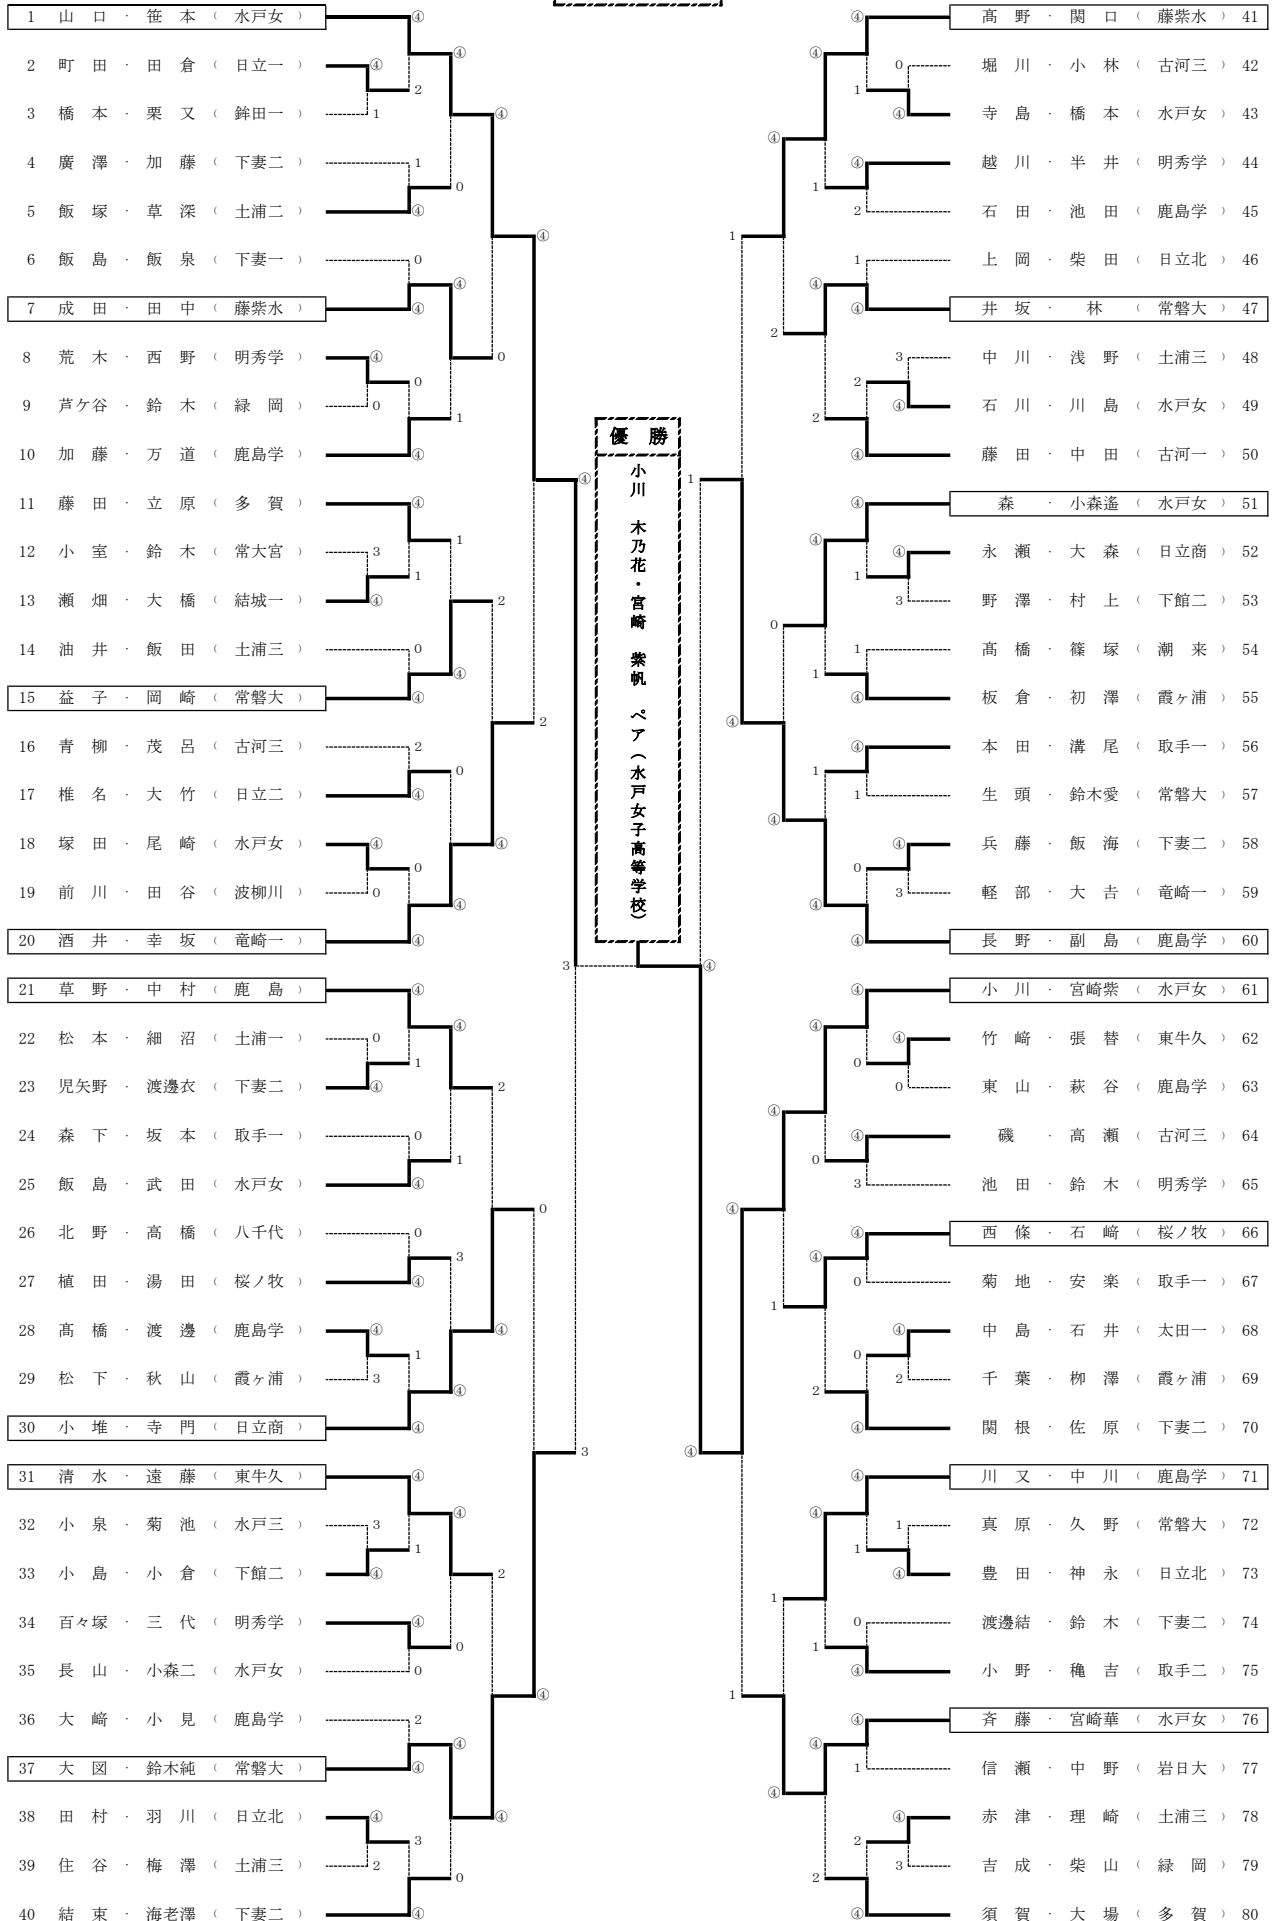

令和2年度 茨城県高等学校ソフトテニス新人大会

令和2年11月12日 (木)
水戸市総合運動公園テニスコート

男子個人

令和2年度 茨城県高等学校ソフトテニス新人大会

令和2年11月12日 (木)
水戸市総合運動公園テニスコート

女子個人

令和2年度 茨城県高等学校ソフトテニス新人大会
兼 茨城県高等学校ソフトテニスインドア大会予選

令和2年11月13日(金)・14日(土)

水戸市総合運動公園テニスコート

男子団体

令和2年度 茨城県高等学校ソフトテニス新人大会
兼 茨城県高等学校ソフトテニスインドア大会予選

令和2年11月13日(金)・14日(土)

水戸市総合運動公園テニスコート・ひたちなか市総合運動公園テニスコート

女子団体