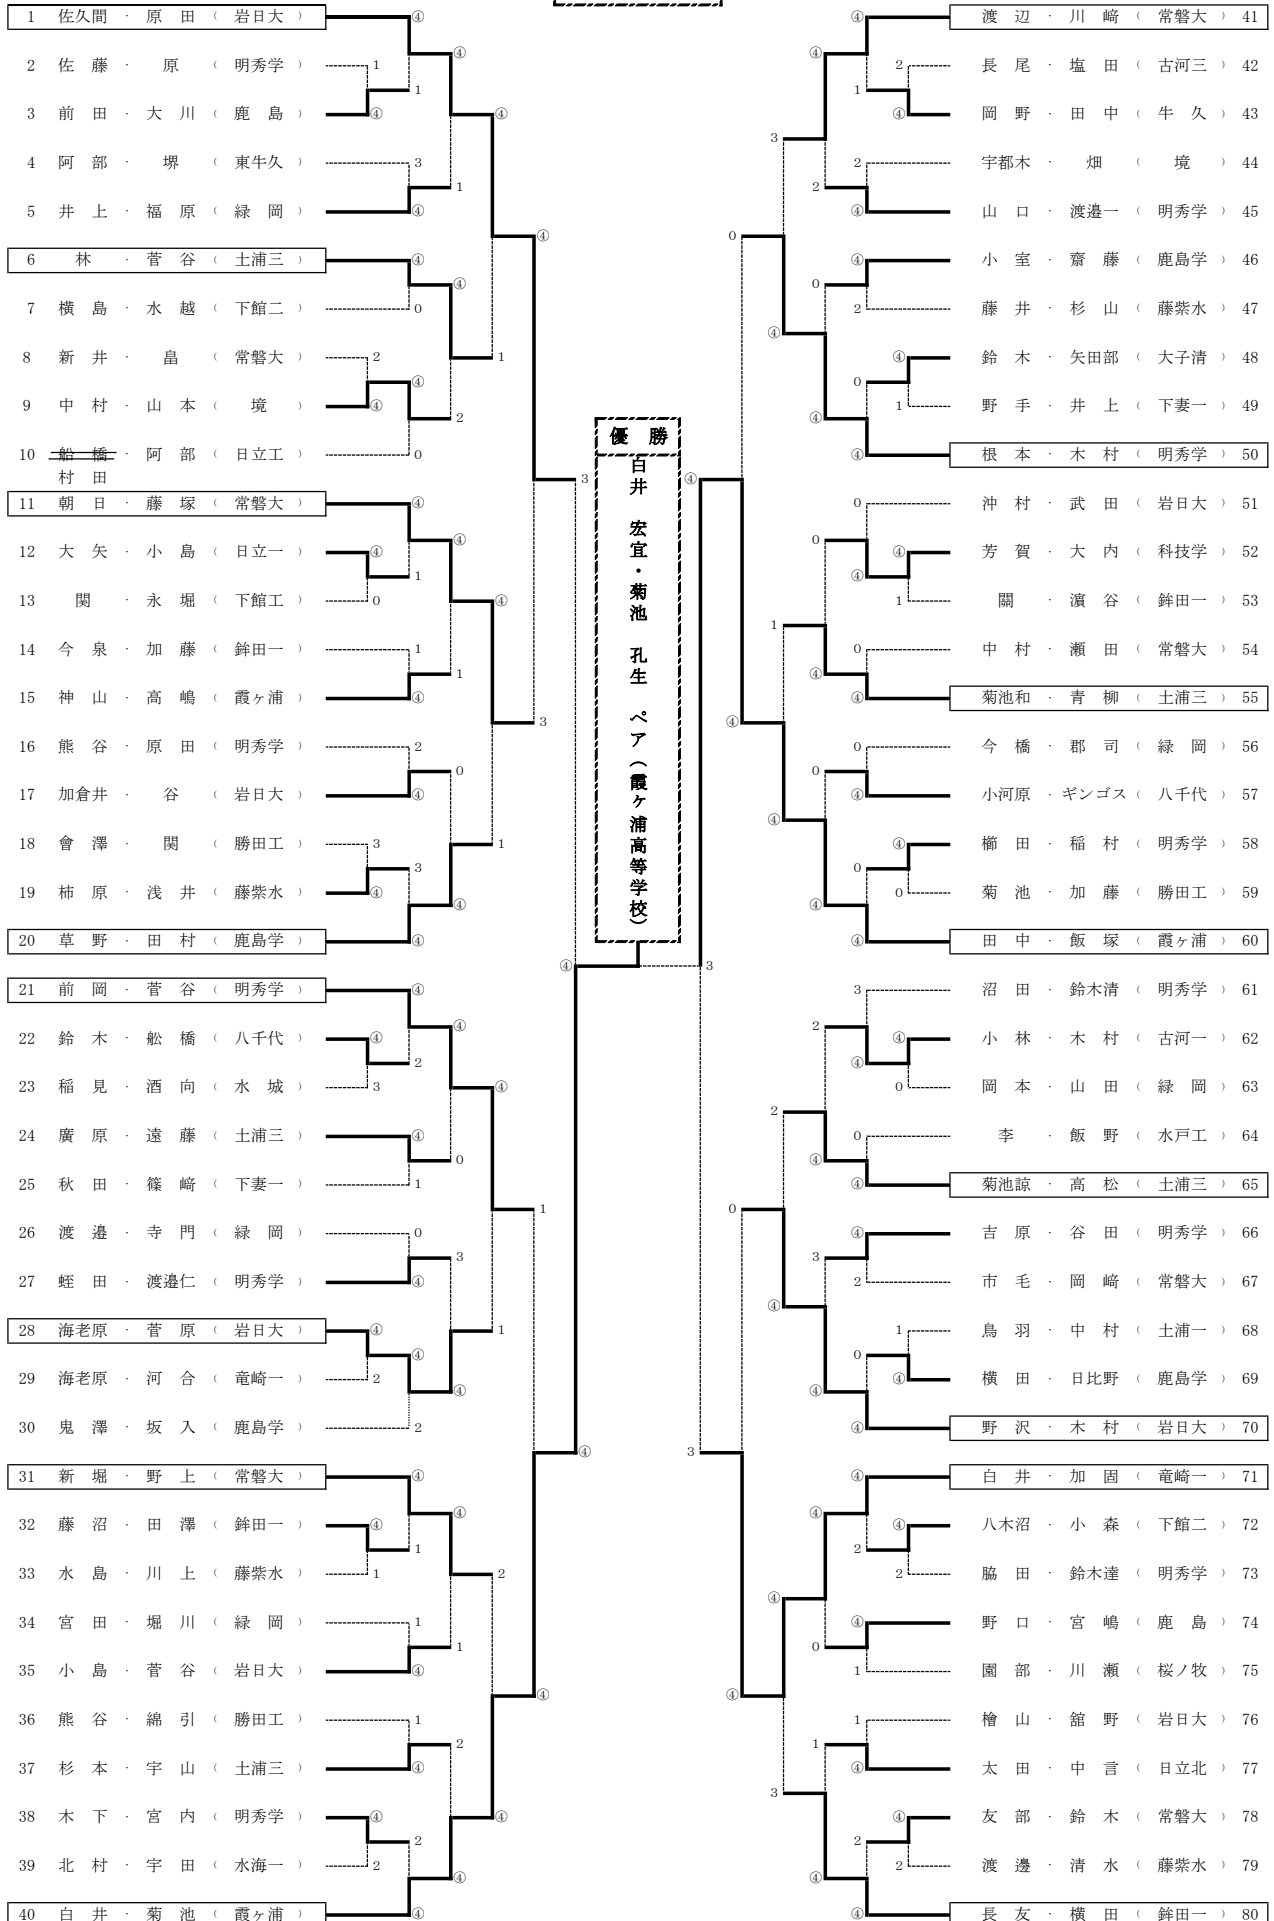

令和2年度 茨城県高等学校ソフトテニス新人大会

令和2年11月12日 (木)
水戸市総合運動公園テニスコート

男子個人

令和2年度 茨城県高等学校ソフトテニス新人大会

令和2年11月12日 (木)
水戸市総合運動公園テニスコート

女子個人

令和2年度 茨城県高等学校ソフトテニス新人大会
兼 茨城県高等学校ソフトテニスインドア大会予選

令和2年11月13日(金)・14日(土)

水戸市総合運動公園テニスコート

男子団体

令和2年度 茨城県高等学校ソフトテニス新人大会
兼 茨城県高等学校ソフトテニスインドア大会予選

令和2年11月13日(金)・14日(土)

水戸市総合運動公園テニスコート・ひたちなか市総合運動公園テニスコート

女子団体