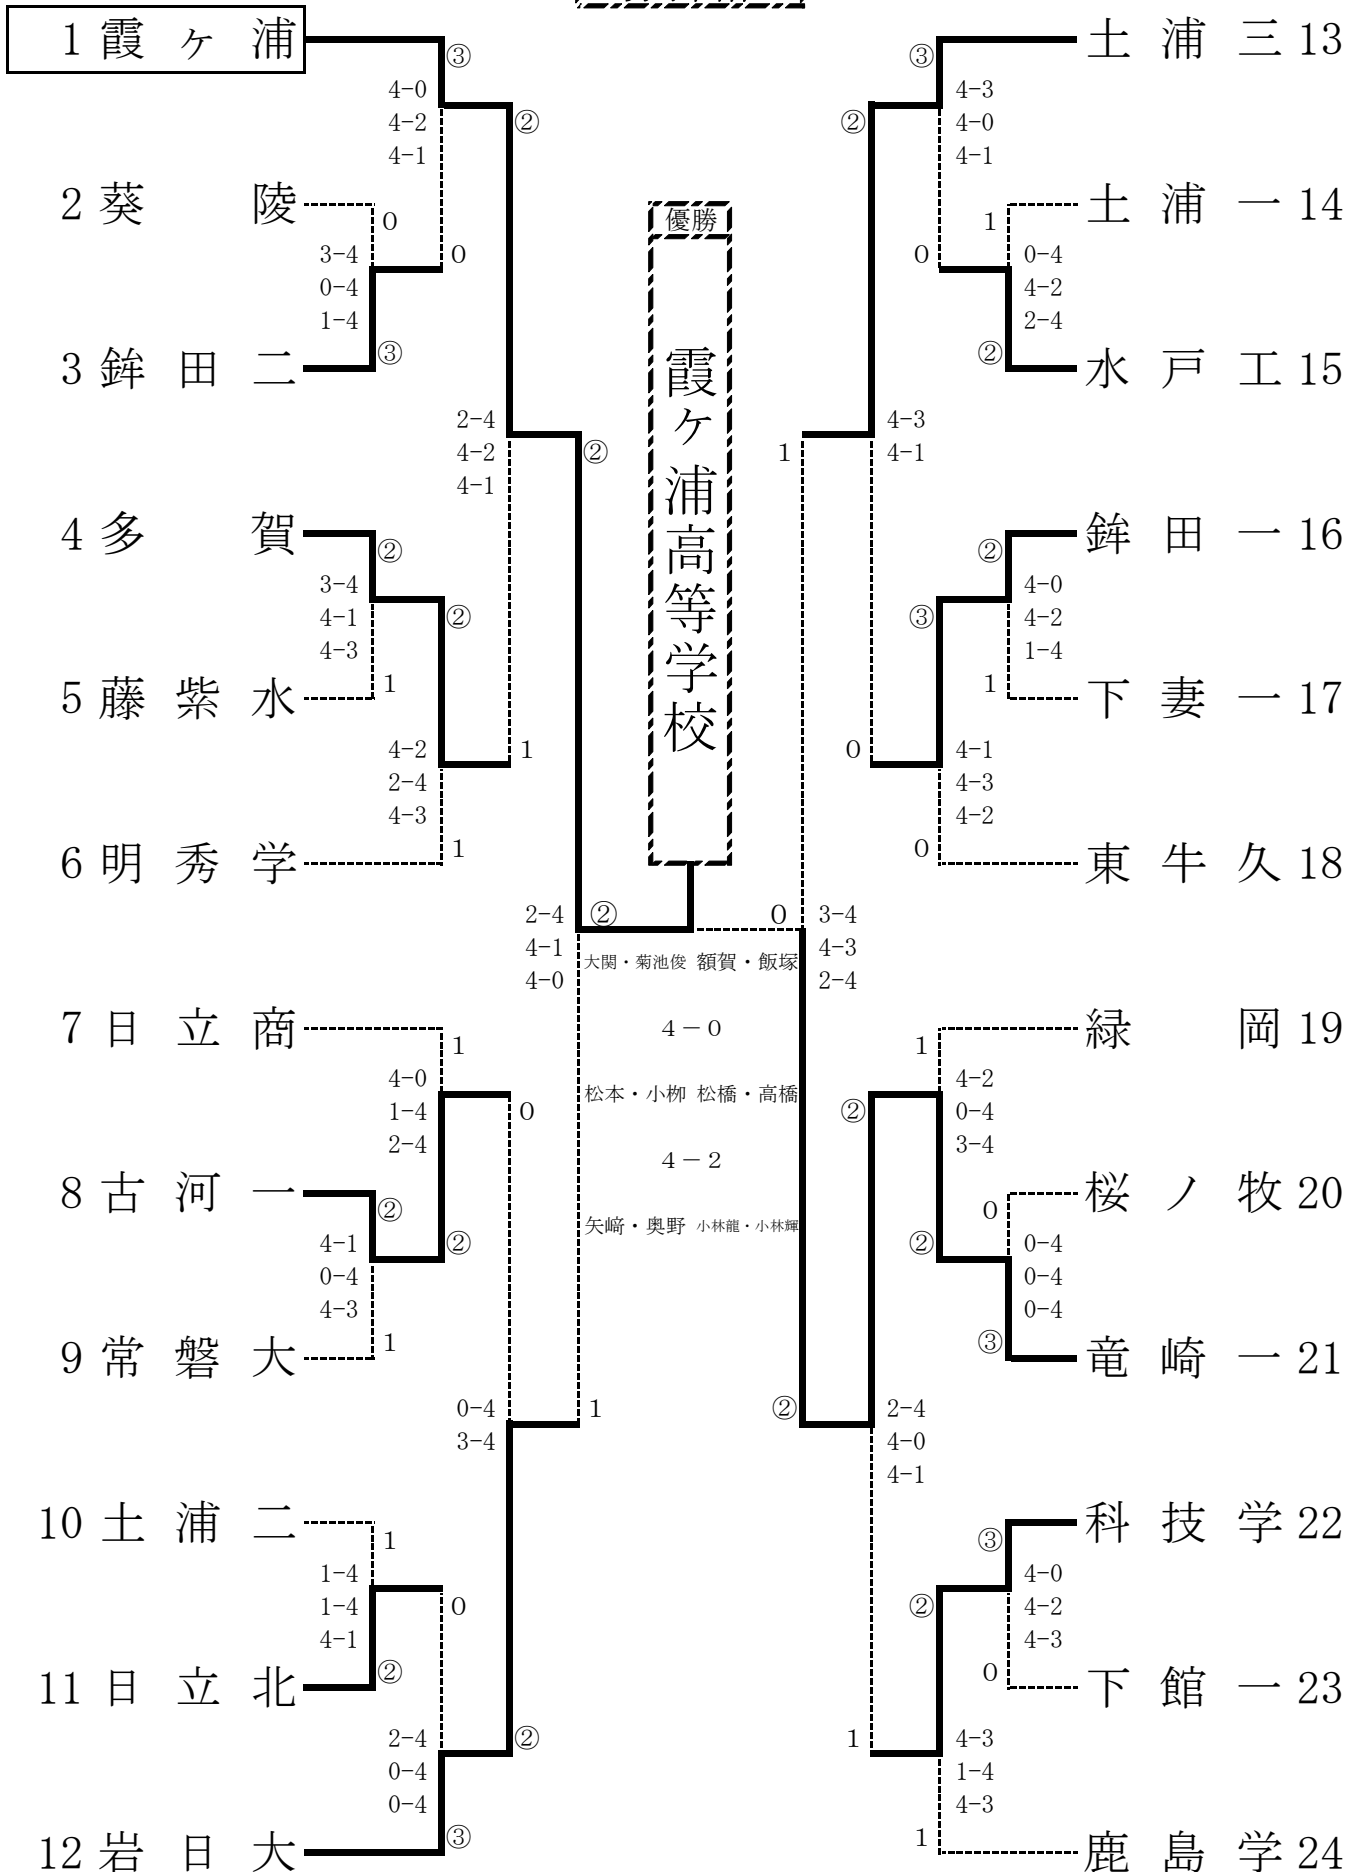

試合順序

- 1 1-4 (2)
- 2 2-3 (1)
- 3 1-3 (4)
- 4 2-4 (3)
- 5 1-2 (4)
- 6 3-4 (2)
- () 内は副審

上位6ペアが茨城県代表です

平成29年度 県民総合体育大会 兼 国民体育大会茨城県大会
 兼 茨城県高等学校総合体育大会 兼 全国高等学校ソフトテニス選手権大会茨城県予選会

平成29年6月9日(金)
 水戸市総合運動公園テニスコート

男子団体