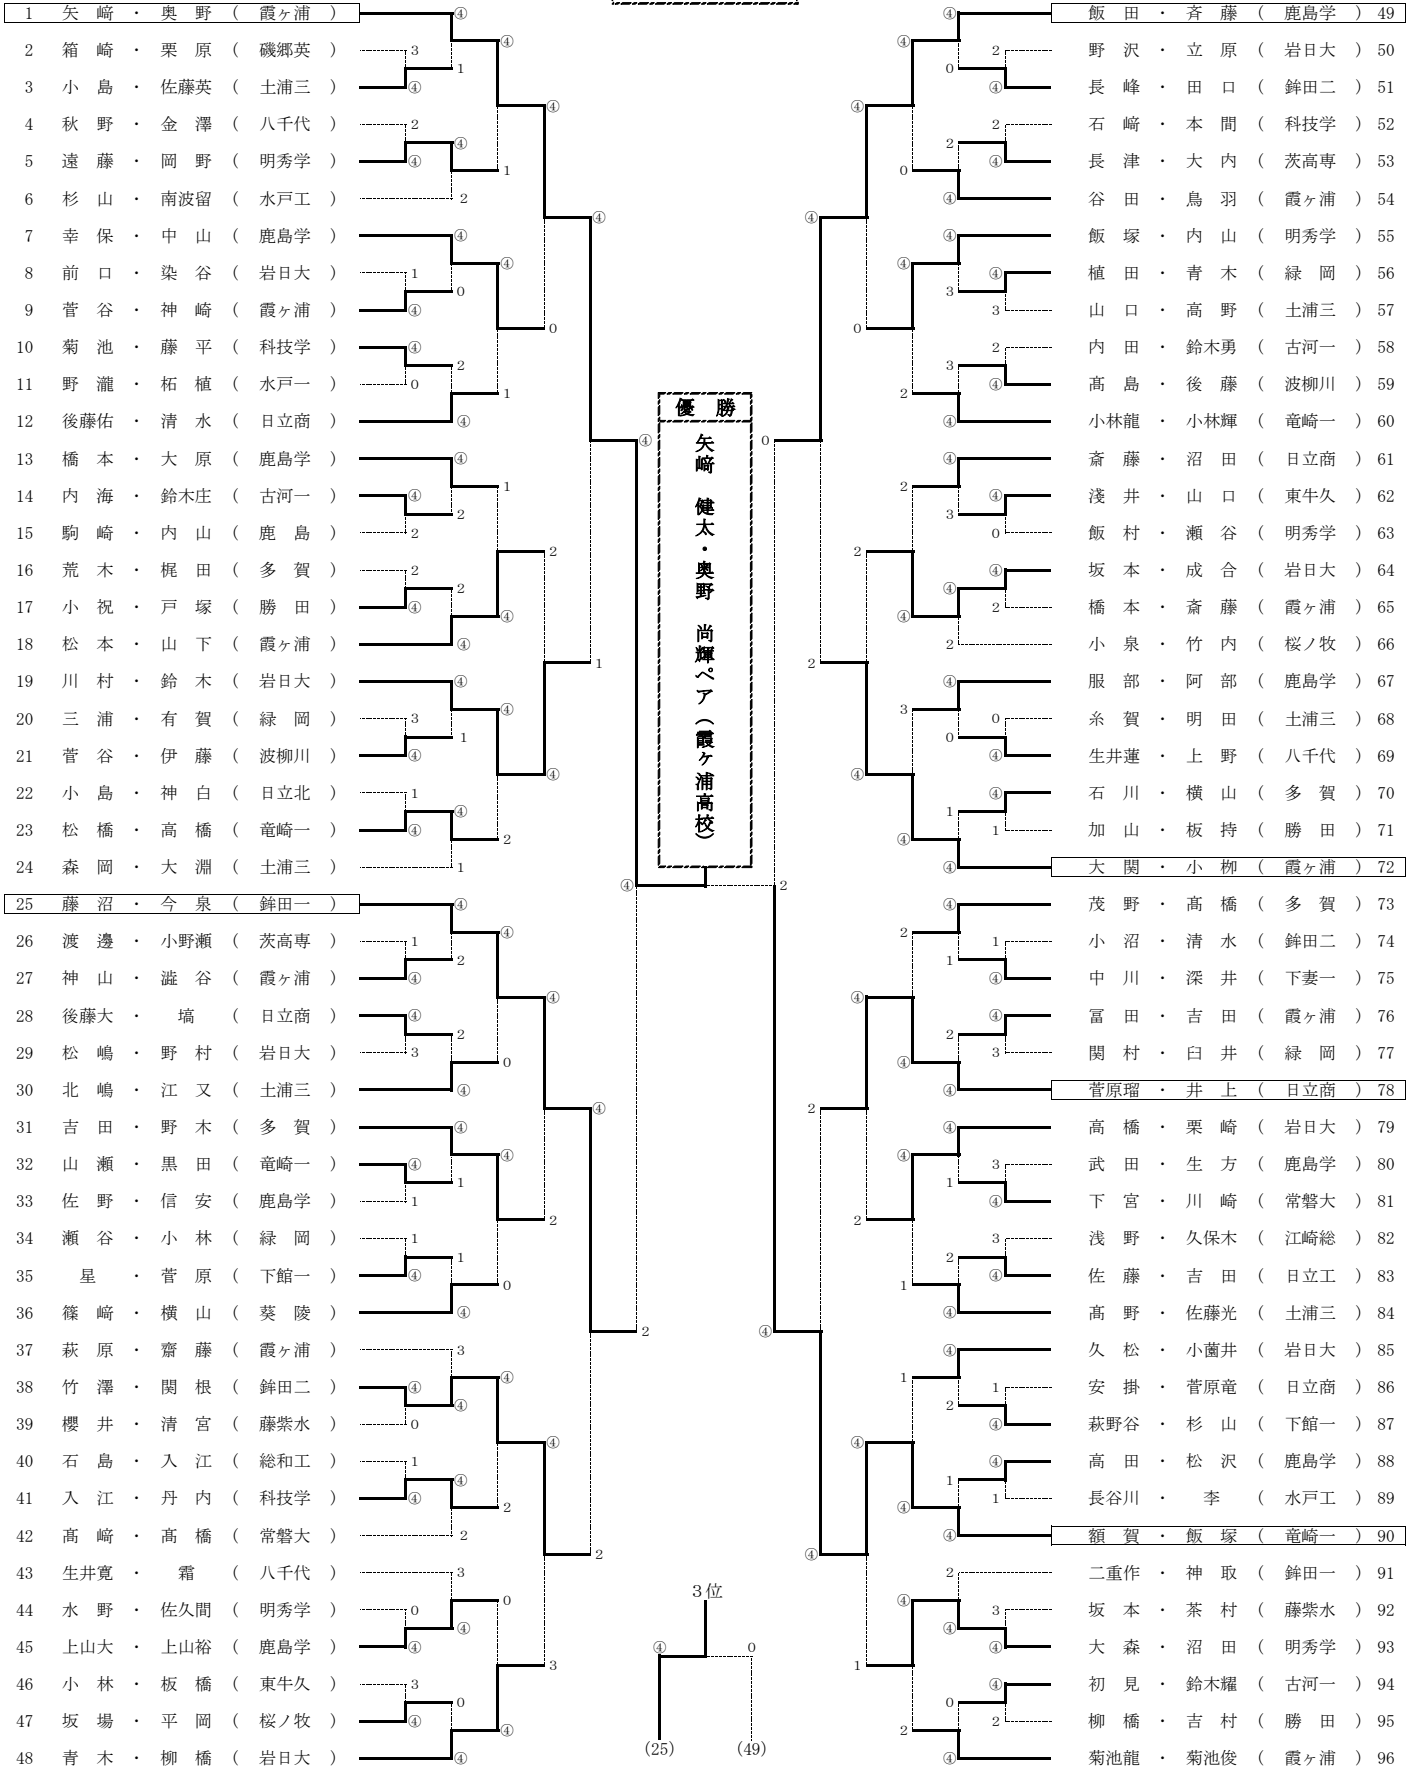

平成29年度 県民総合体育大会 兼 国民体育大会茨城県大会
兼 茨城県高等学校総合体育大会 兼 全国高等学校ソフトテニス選手権大会茨城県予選会

平成29年6月10日(土)
水戸市総合運動公園テニスコート

男子個人

5, 6位決定リーグ戦

	78日立商	72霞ヶ浦	38鉦田二	19岩日大	勝 敗	順 位
78菅原瑠・井上(日立商)		1-④	④-3	④-1	2勝 1敗	6位
72大関・小柳(霞ヶ浦)	④-1		④-3	④-0	3勝 0敗	5位
38竹澤・関根(鉦田二)	3-④	3-④		0-④	0勝 3敗	8位
19川村・鈴木(岩日大)	1-④	0-④	④-0		1勝 2敗	7位

試合順序

- 1 1-4 (2)
- 2 2-3 (1)
- 3 1-3 (4)
- 4 2-4 (3)
- 5 1-2 (4)
- 6 3-4 (2)
- () 内は副審

上位6ペアが茨城県代表です

平成29年度 県民総合体育大会 兼 国民体育大会茨城県大会
 兼 茨城県高等学校総合体育大会 兼 全国高等学校ソフトテニス選手権大会茨城県予選会

平成29年6月9日(金)
 水戸市総合運動公園テニスコート

男子団体