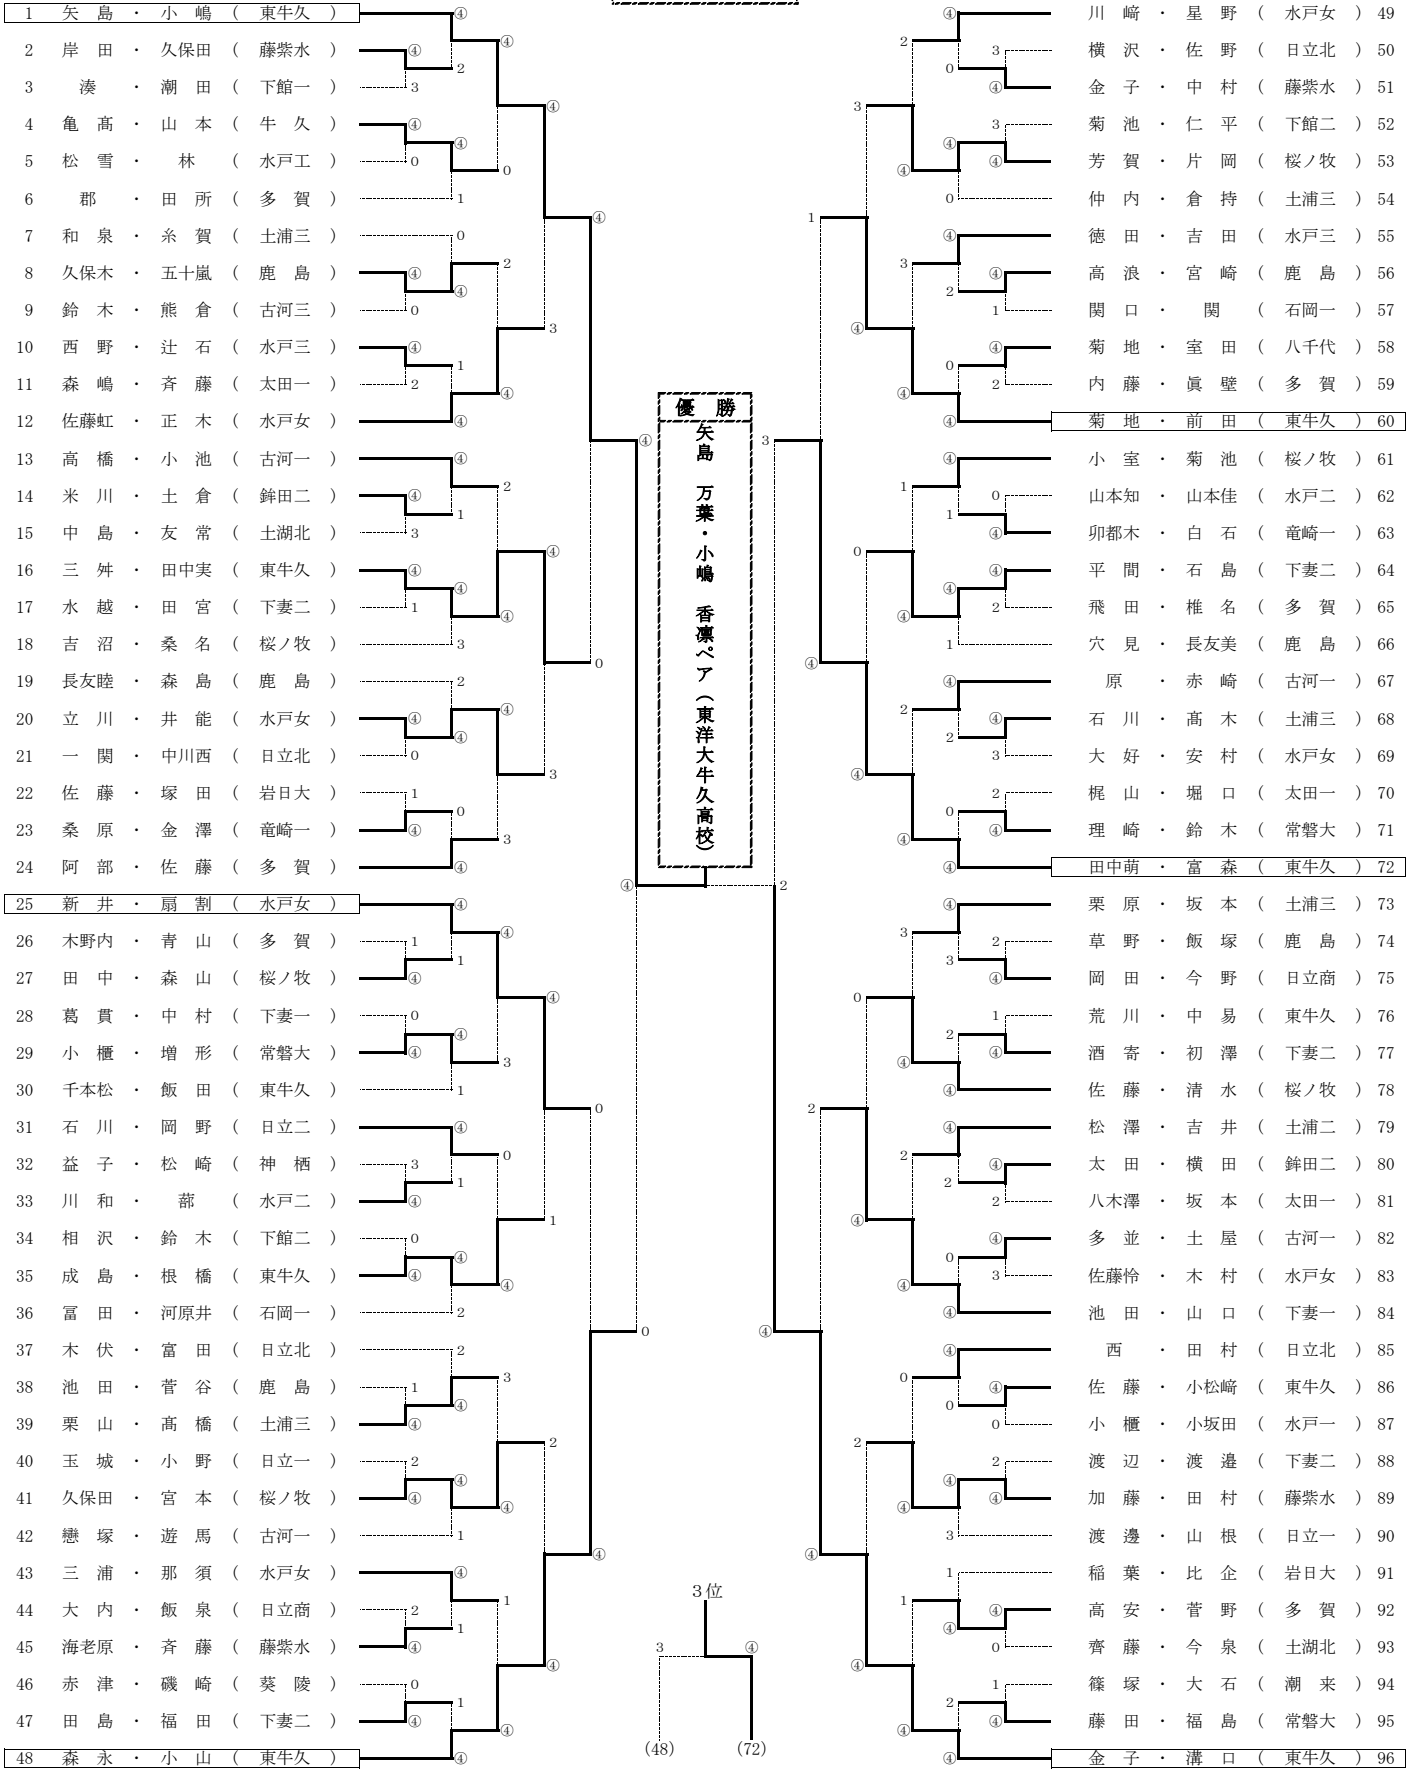

平成29年度 県民総合体育大会 兼 国民体育大会茨城県大会
兼 茨城県高等学校総合体育大会 兼 全国高等学校ソフトテニス選手権大会茨城県予選会

平成29年6月9日(金)
水戸市総合運動公園テニスコート

女子個人

	60東牛久	84下妻一	25水戸女	16東牛久	勝 敗	得ゲーム	失ゲーム	得失ゲーム差	順位
60菊地・前田(東牛久)		2-④	3-④	④-1	1勝 2敗	6	5	+1	6位
84池田・山口(下妻一)	④-2		1-④	2-④	1勝 2敗	6	6	0	7位
25新井・扇割(水戸女)	④-3	④-1		④-1	3勝 0敗				5位
16三舛・田中実(東牛久)	1-④	④-2	1-④		1勝 2敗	5	6	-1	8位

上位6ペアが茨城県代表です