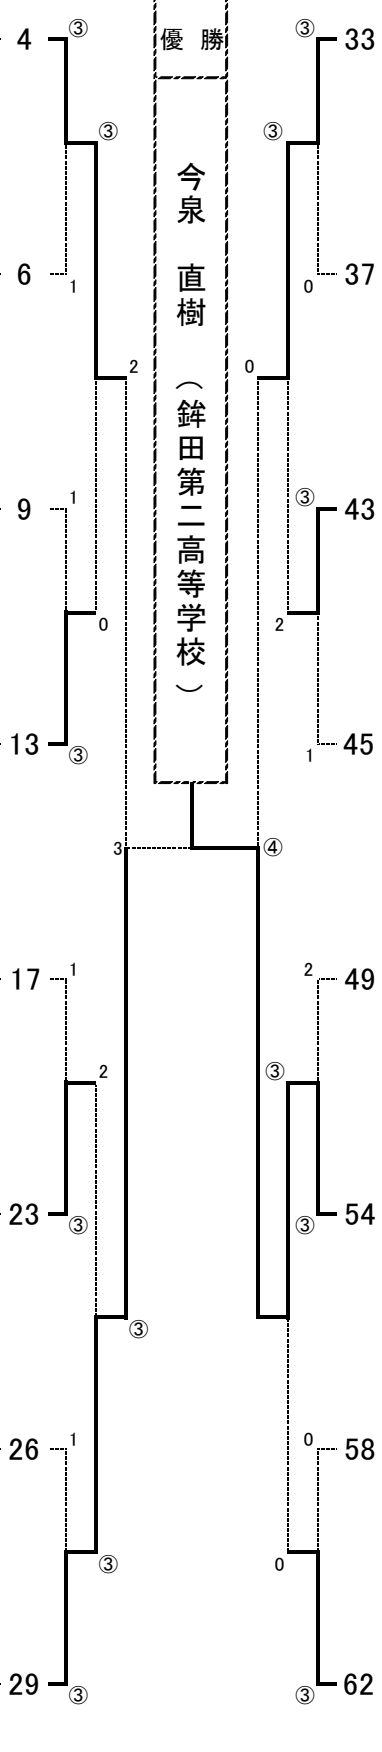

男子

	1	2	3	4	勝	負	順位
1 山口(土浦三)	◎	◎	1	2	1	2	
2 中戸川(葵陵)	1	◎	0	1	2	3	
3 川越(多賀)	0	2	◎	0	3	4	
4 野口(岩日大)	◎	◎	◎	3	0	1	

	5	6	7	8	勝	負	順位
5 浅野(桜ノ牧)	2	◎	◎	2	1	2	
6 原(竜崎一)	◎	◎	◎	3	0	1	
7 山田(鹿島学)	2	0	◎	1	2	3	
8 小林(下妻一)	2	0	2	0	3	4	

	17	18	19	20	勝	負	順位
17 水野(明秀学)	◎	◎	◎	3	0	1	
18 富岡(鹿島学)	0	2	1	1	2	3	
19 鈴木(桜ノ牧)	2	◎	◎	2	1	2	
20 安田(多賀)	0	2	2	0	3	4	

	21	22	23	24	勝	負	順位
21 小久保(竜崎一)	◎	1	0	1	2	4	
22 小川(下館一)	2	1	◎	1	2	3	
23 北原(岩日大)	◎	◎	◎	3	0	1	
24 海老澤(勝田)	◎	2	0	1	2	2	

	49	50	51	52	勝	負	順位
49 幸坂(竜崎一)	◎	◎	2	0	1		
50 西野(桜ノ牧)	0	1	0	2	3		
51 友部(水戸工)							
52 笠原(岩日大)	0	◎	1	1	2		

	53	54	55	56	勝	負	順位
53 小里(境)	0	◎	1	1	2	3	
54 今泉(鉾田二)	◎	◎	◎	3	0	1	
55 山口(霞ヶ浦)	0	0	◎	1	2	4	
56 高松(岩日大)	◎	1	2	1	2	2	

優勝

今泉 直樹

(鉾田第二高等学校)

女子

	1	2	3	勝	負	順位
1 加藤 (国際大)		③	③	2	0	1
2 下鳥 (古河一)	0		③	1	1	2
3 折本 (桜ノ牧)	0	1		0	2	3

	4	5	6	7	勝	負	順位
4 村田み (日立北)		0	2	③	1	2	3
5 新堀 (国際大)	③		③	③	3	0	1
6 苫米地 (東牛久)	③	2		③	2	1	2
7 佐藤 (水戸女)	1	0	1		0	3	4