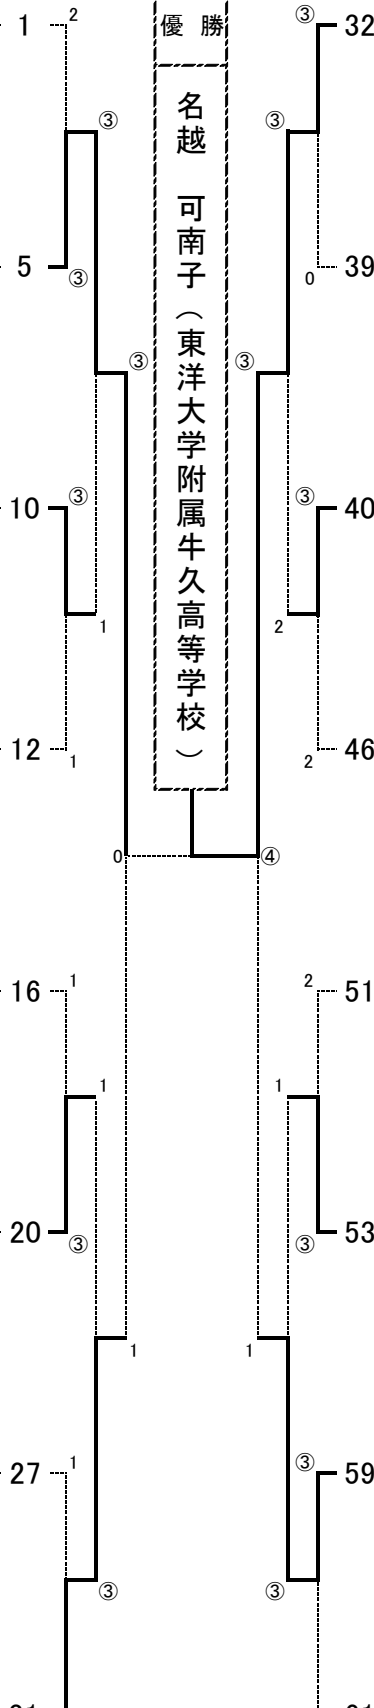

女子

	1	2	3	勝	負	順位
1 加藤 (国際大)		③	③	2	0	1
2 下鳥 (古河一)	0		③	1	1	2
3 折本 (桜ノ牧)	0	1		0	2	3

	4	5	6	7	勝	負	順位
4 村田み (日立北)		0	2	③	1	2	3
5 新堀 (国際大)	③		③	③	3	0	1
6 苫米地 (東牛久)	③	2		③	2	1	2
7 佐藤 (水戸女)	1	0	1		0	3	4

	8	9	10	11	勝	負	順位
8 中村茜 (水戸女)			③	2	1	1	2
9 八十岡 (下妻二)							
10 船木 (明秀学)	2			③	1	1	1
11 伊藤 (桜ノ牧)	③		1		1	1	3

	12	13	14	15	勝	負	順位
12 橋本 (土浦一)		0	③	③	2	1	1
13 池田 (土浦三)	③		2	2	1	2	4
14 小室 (東牛久)	1	③		③	2	1	2
15 豊崎 (藤紫水)	1	③	0		1	2	3

	16	17	18	19	勝	負	順位
16 久松 (国際大)		③	③	③	3	0	1
17 安井 (古河一)	1		③	1	1	2	3
18 深津 (多賀)	1	1		2	0	3	4
19 磯 (岩日大)	2	③	③		2	1	2

	20	21	22	23	勝	負	順位
20 松本 (東牛久)		③	③	③	3	0	1
21 飯野 (桜ノ牧)	1		2	③	1	2	2
22 富倉 (下妻二)	0	③		0	1	2	4
23 羽富 (下妻一)	2	1	③		1	2	3

	24	25	26	27	勝	負	順位
24 齋藤 (水戸女)		2	③	1	1	2	2
25 市村 (下妻一)	③		2	1	1	2	3
26 飯塚 (土浦三)	1	③		2	1	2	4
27 工藤 (東牛久)	③	③	③		3	0	1

	28	29	30	31	勝	負	順位
28 村山 (東牛久)		③	③	2	2	1	2
29 酒井 (国際大)	0		0	2	0	3	4

	32	33	34	35	勝	負	順位
32 名越 (東牛久)		③	③	③	3	0	1
33 森 (岩日大)	1		0	1	0	3	4
34 山野 (下妻二)	0	③		③	2	1	2
35 熊谷 (日立北)	0	③	1		1	2	3

	36	37	38	39	勝	負	順位
36 中野 (水戸女)		2	0	0	0	3	4
37 川瀬 (東牛久)	③		③	0	2	1	2
38 中村 (緑岡)	③	0		③	2	1	3
39 田島 (下妻二)	③	③	1		2	1	1

	40	41	42	43	勝	負	順位
40 樽見 (東牛久)		③	③	③	3	0	1
41 伊藤 (鉦田二)	2		③	③	2	1	2
42 蛭田 (日立北)	0	0		2	0	3	4
43 川島 (国際大)	2	0	③		1	2	3

	44	45	46	47	勝	負	順位
44 中道 (国際大)		③	1	③	2	1	2
45 瀬崎 (東牛久)	0		1	2	0	3	4
46 海東 (桜ノ牧)	③	③		③	3	0	1
47 小林 (明秀学)	1	③	2		1	2	3

	48	49	50	51	勝	負	順位
48 幸坂 (土浦一)		0	1	2	0	3	4
49 木村 (東牛久)	③		③	1	2	1	2
50 海老原 (藤紫水)	③	0		0	1	2	3
51 伊藤 (国際大)	③	③	③		3	0	1

	52	53	54	55	勝	負	順位
52 飯島 (水戸女)							
53 竹内 (日立北)			③	③	2	0	1
54 天貝 (土浦三)		0		2	0	2	3
55 原田 (緑岡)		2	③		1	1	2

	56	57	58	59	勝	負	順位
56 村田あ (日立北)		③	2	0	1	2	3
57 本多 (多賀)	2		2	③	1	2	4
58 浪花 (東牛久)	③	③		1	2	1	2
59 中村美 (水戸女)	③	2	③		2	1	1

	60	61	62	勝	負	順位	
60 小松崎 (国際大)		0	0		0	2	3
61 堀越 (鉦田二)	③		③		2	0	1

優勝
名越 可南子 (東洋大学附属牛久高等学校)