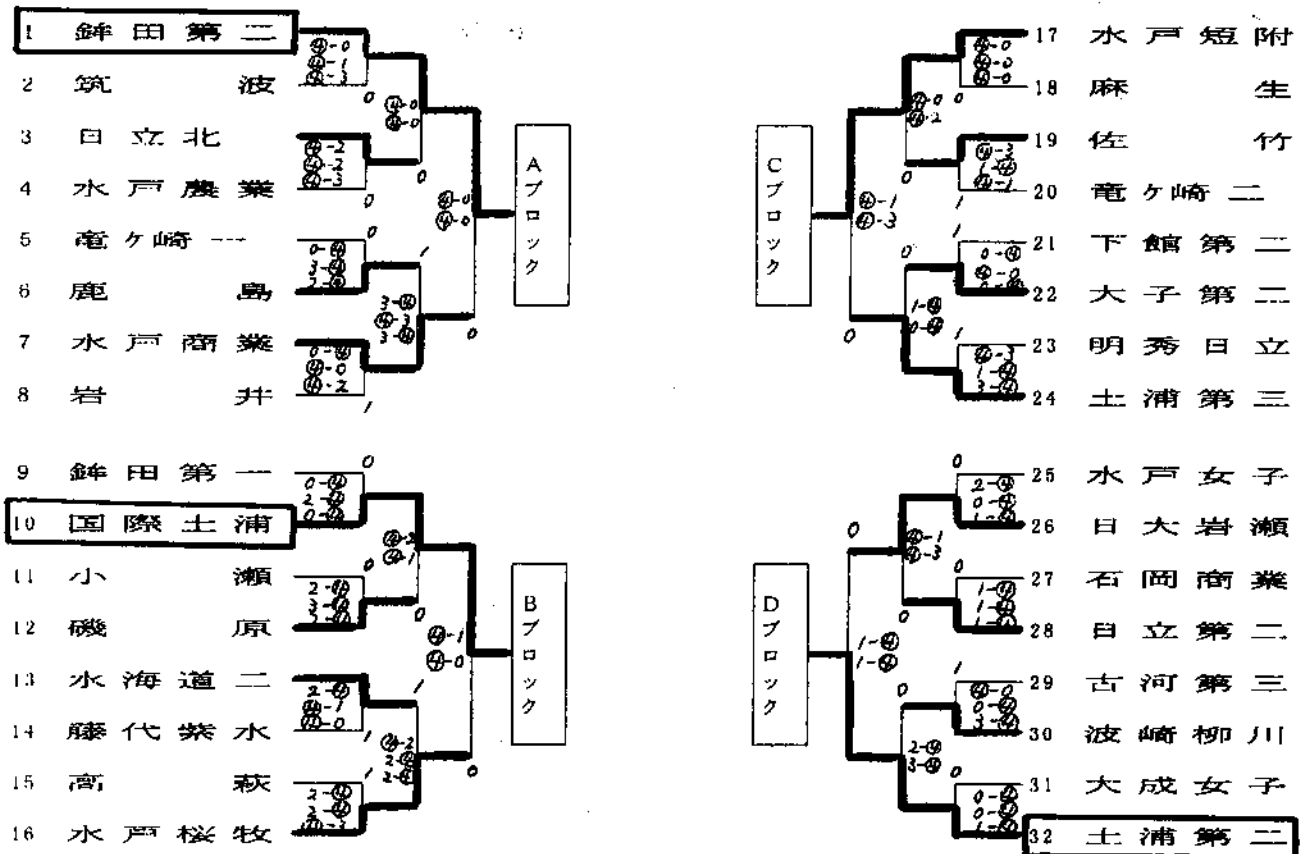

上位3校が茨城県代表です。

平成10年度 関東高等学校ソフトテニス大会 茨城県予選会

女子個人の部

期日 平成10年5月7日(木)

場所 水戸市総合運動公園

3位決定戦

24 龜山・海老原 (水短附) 2 - ④ 49 菊池・高野 (国際土)

ベスト16が茨城県代表です。

平成10年度 関東高等学校ソフトテニス大会 茨城県予選会

女子団体の部

期日 平成10年5月8日(金)
場所 水戸市総合運動公園

- 審判 ①コート (3, 4) ⑥コート (9, 10) ⑪コート (27, 28)
 ②コート (1, 2) ⑦コート (19, 20) ⑫コート (25, 26)
 ③コート (7, 8) ⑧コート (17, 18)
 ④コート (5, 6) ⑨コート (23, 24)
 ⑤コート (11, 12) ⑩コート (21, 22)