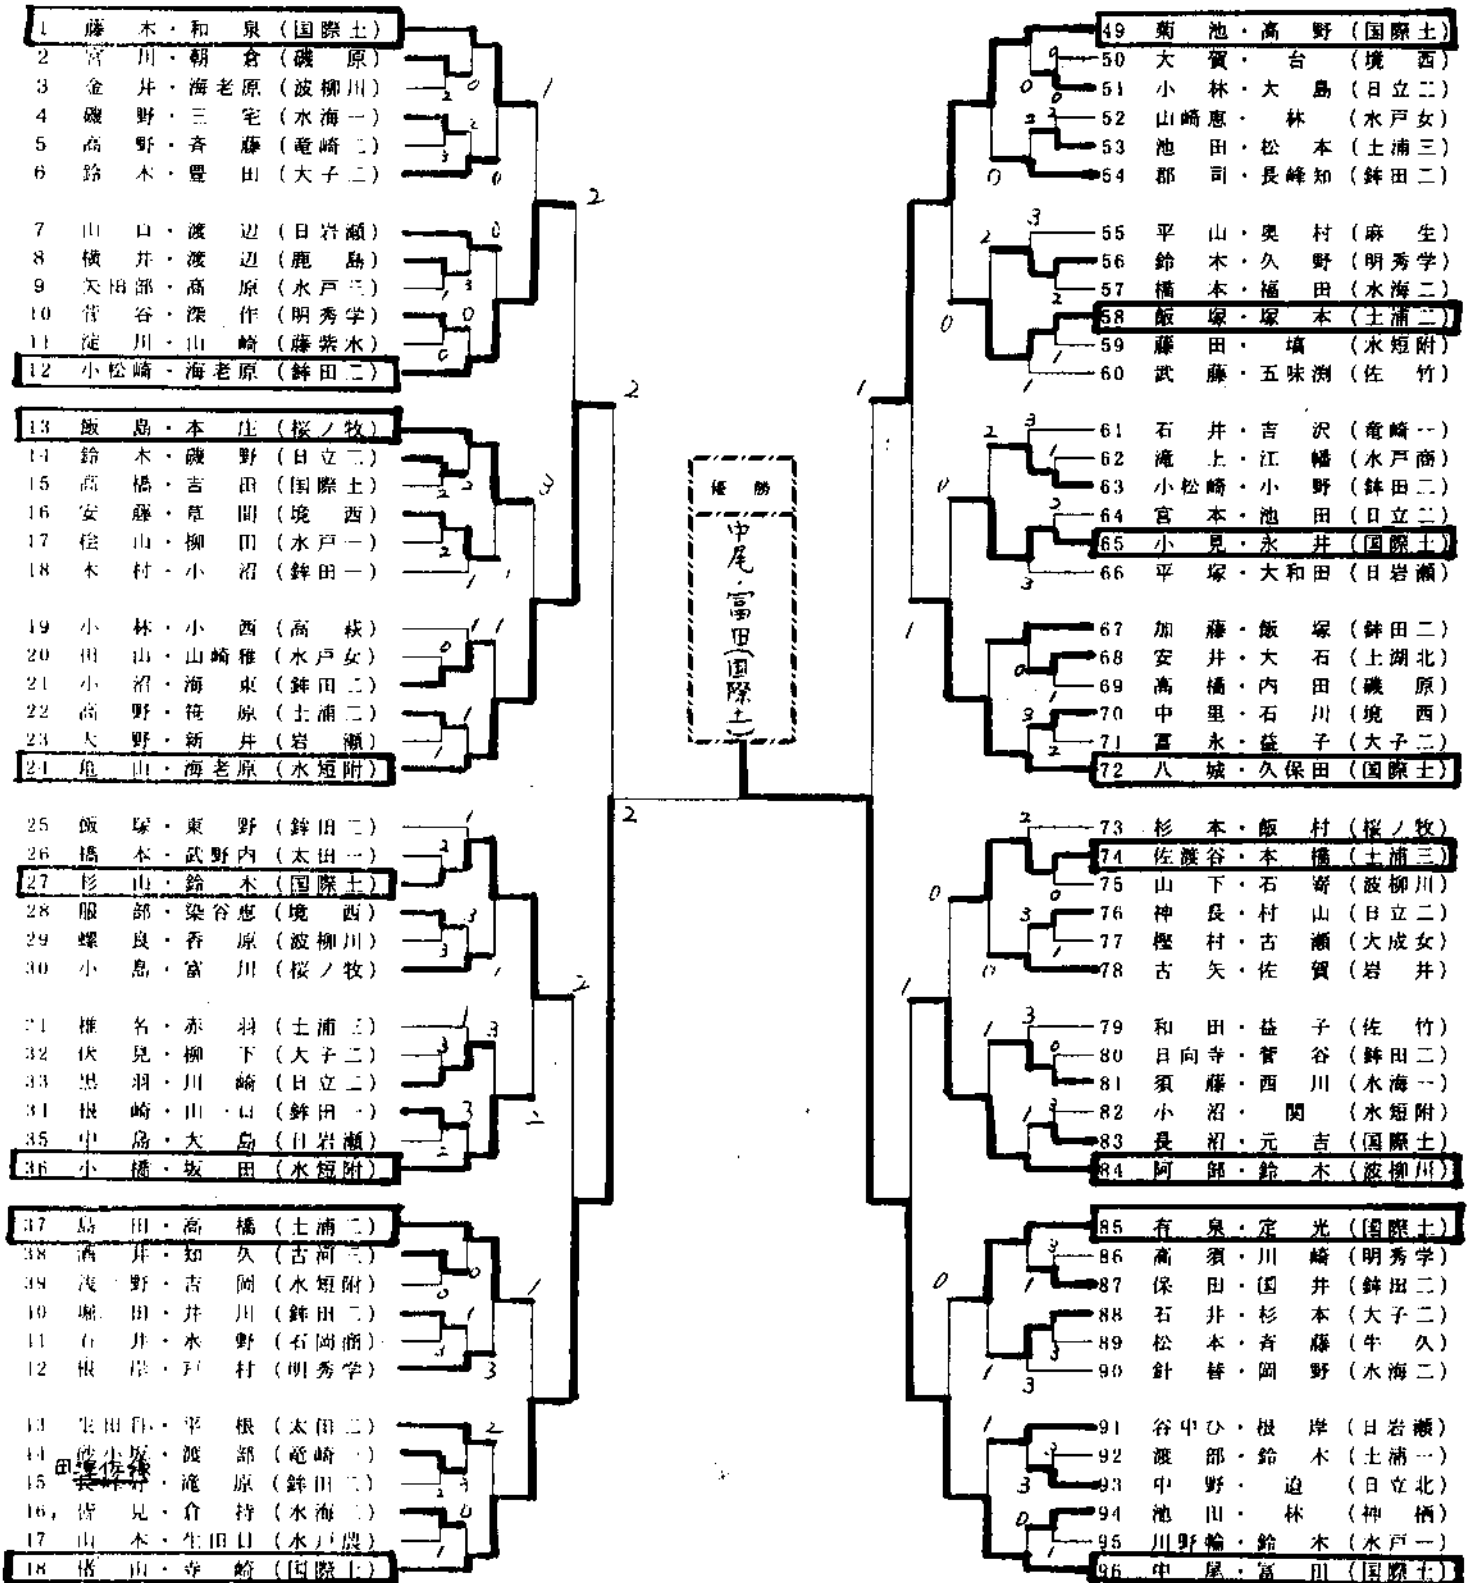

平成10年度 関東高等学校ソフトテニス大会 茨城県予選会

女子個人の部

期日 平成10年5月7日(木)

場所 水戸市総合運動公園

3位決定戦

24 龜山・海老原 (水短附) 2 - ④ 49 菊池・高野 (国際土)

ベスト16が茨城県代表です。