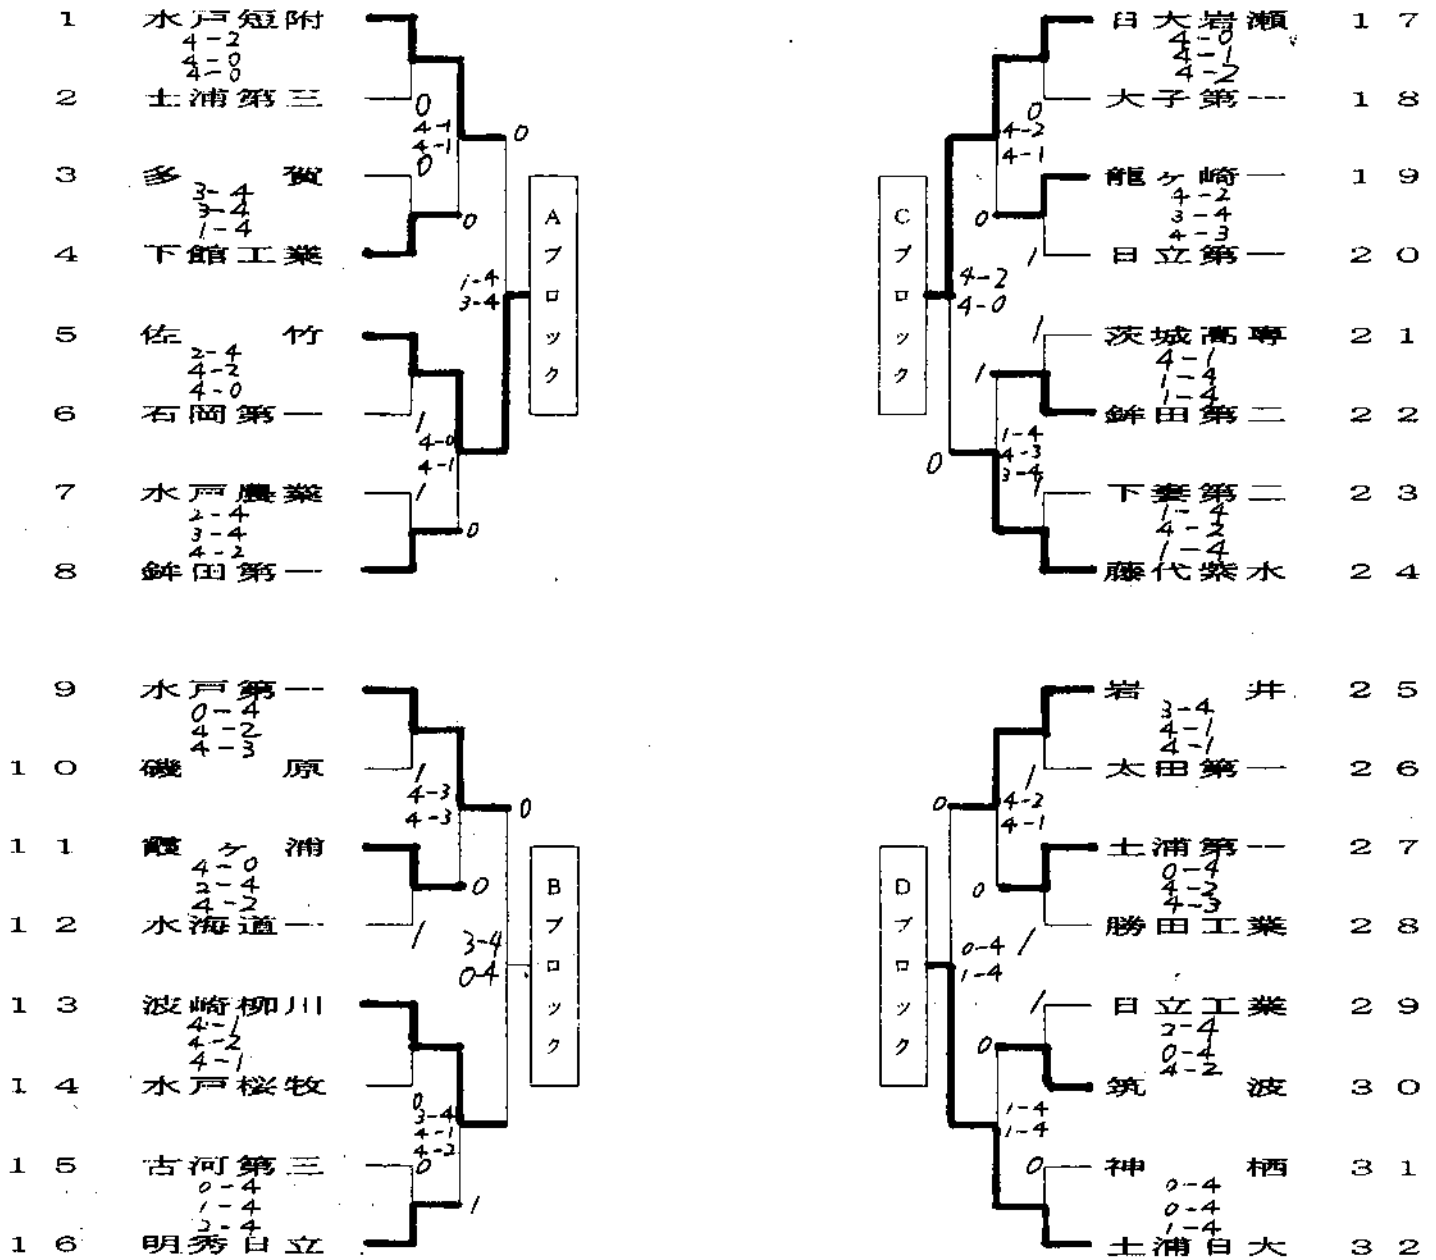

男子団体の部

ひたちなか市民テニスセンター

***** 決勝リーグ *****

ブロック代表	A 佐竹	B 波崎柳川	C 日大岩瀬	D 土浦大	勝率	順位	試合順序 (副審)
A 佐竹		1 (4-1, 0-4, 3-4)	1 (4-0, 1-4, 0-4)	1 (4-2, 1-4, 0-4)	0勝3敗	4位	1: A - B (C) 2: C - D (B) 3: A - C (D) 4: B - D (A) 5: A - D (C) 6: C - B (A)
B 波崎柳川	② (1-4, 4-0, 4-2)		② (1-4, 4-2, 4-0)	0 (0-4, 0-4, 0-4)	2勝1敗	2位	
C 日大岩瀬	② (0-4, 2-1, 4-0)	1 (4-1, 2-4, 0-4)		1 (3-4, 3-1, 3-1)	1勝2敗	3位	
D 土浦大	② (2-4, 2-1, 2-1)	① (4-1, 4-0, 4-0)	② (4-3, 4-3, 1-4)		3勝0敗	1位	

上位3校が茨城県代表です。