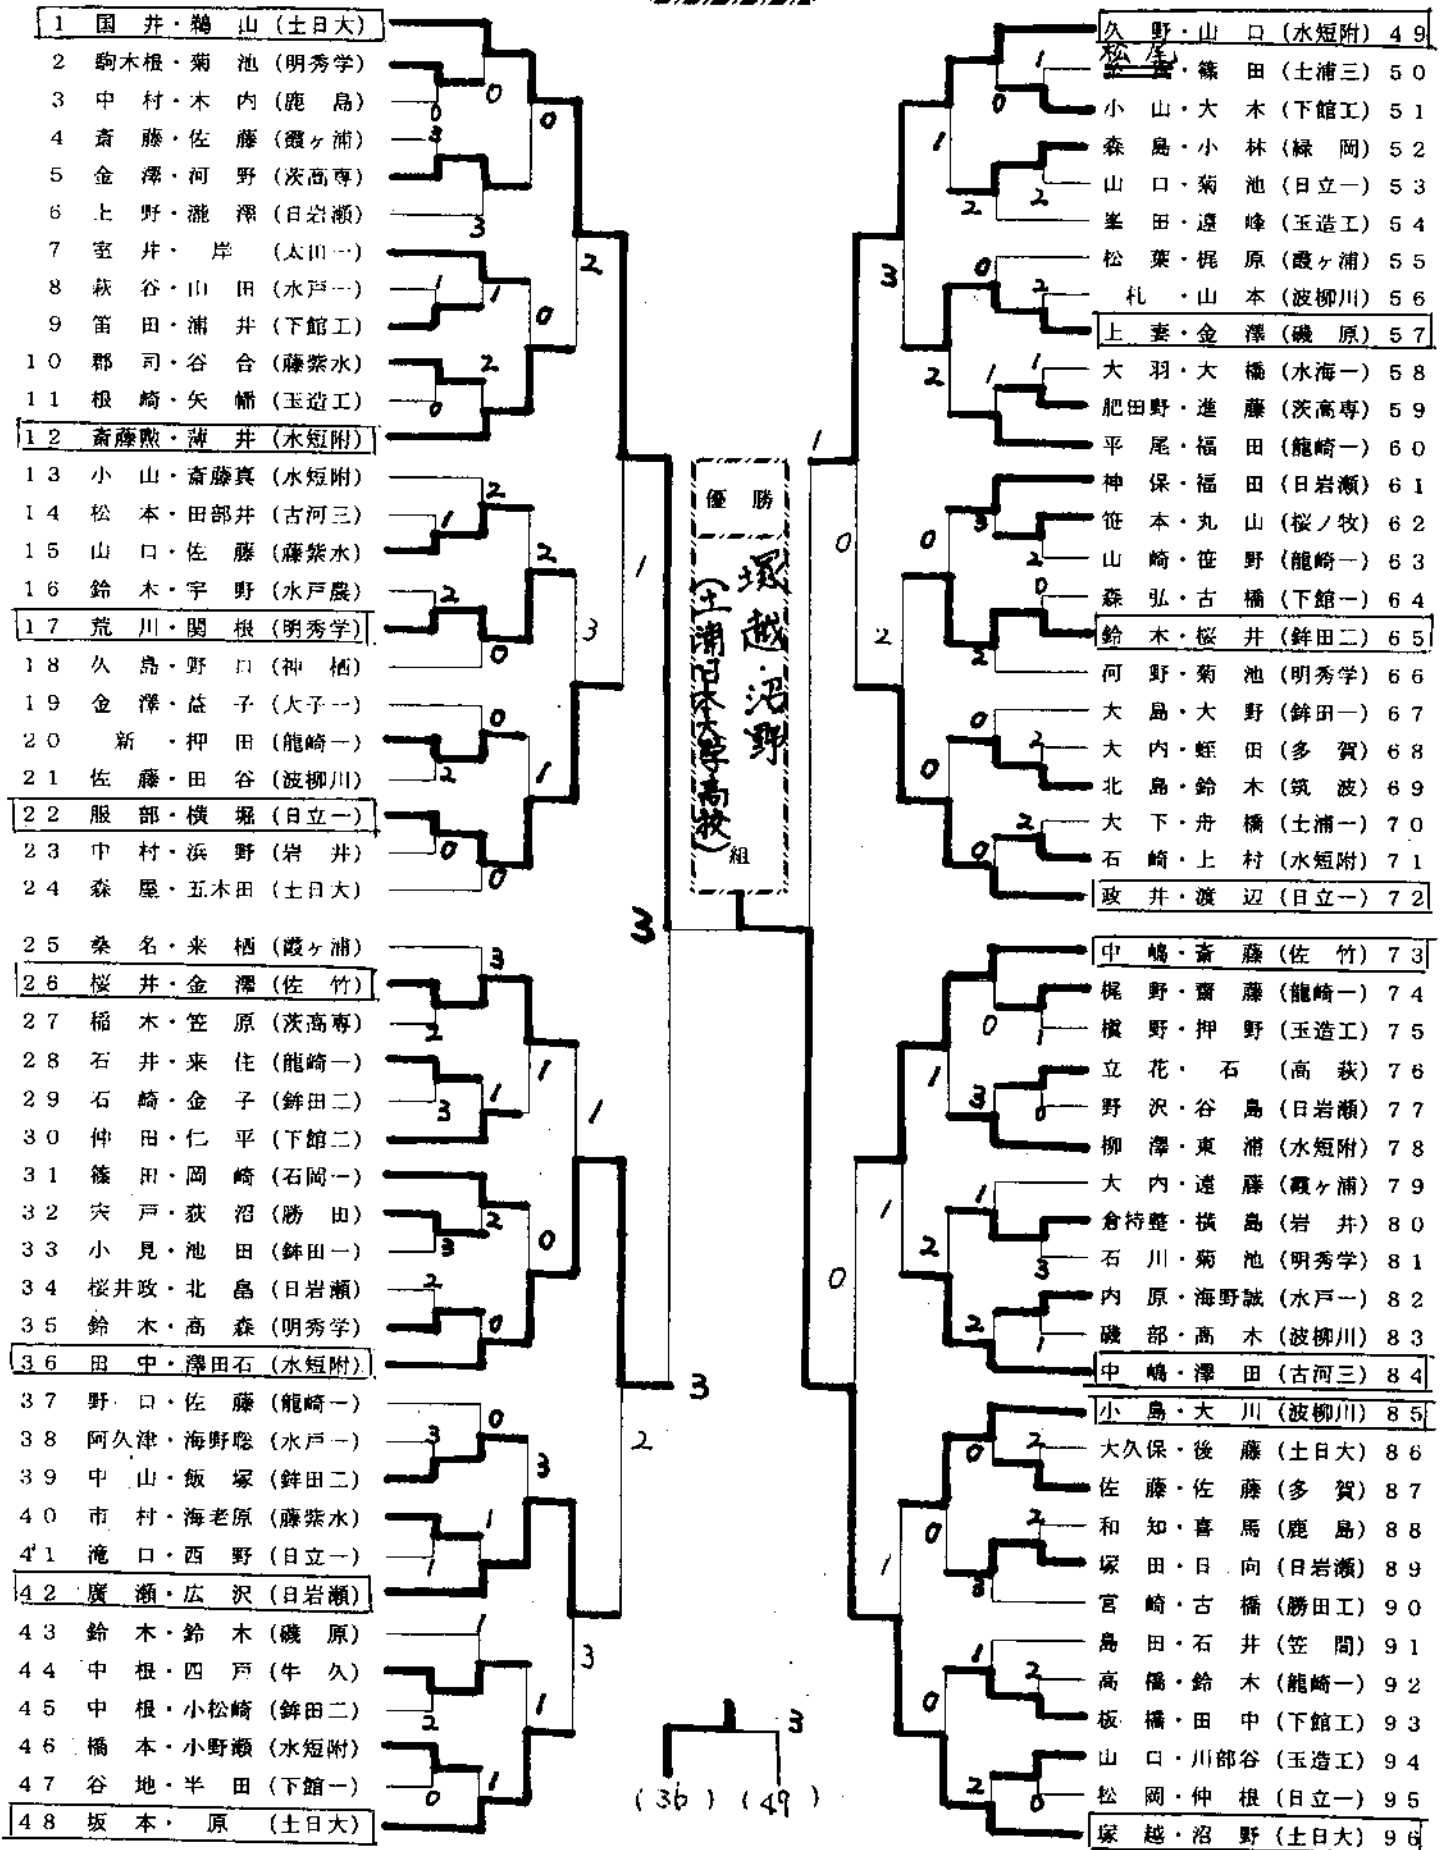

平成10年度 関東高校ソフトテニス茨城県予選会

1998. 5. 8.
ひたちなか市民テニスセンター

男子個人の部

上位16組が茨城県代表です

男子団体の部

ひたちなか市民テニスセンター

***** 決勝リーグ *****

ブロック代表	A 佐竹	B 波崎柳川	C 日大岩瀬	D 土浦大	勝率	順位	試合順序 (副審)
A 佐竹		1 (4-1, 0-4, 3-4)	1 (4-0, 1-4, 0-4)	1 (4-2, 1-4, 0-4)	0勝3敗	4位	1: A - B (C) 2: C - D (B) 3: A - C (D) 4: B - D (A) 5: A - D (C) 6: C - B (A)
B 波崎柳川	② (1-4, 4-0, 4-2)		② (1-4, 4-2, 4-0)	0 (0-4, 0-4, 0-4)	2勝1敗	2位	
C 日大岩瀬	② (0-4, 2-1, 4-0)	1 (4-1, 2-4, 0-4)		1 (3-4, 3-1, 3-1)	1勝2敗	3位	
D 土浦大	② (2-4, 2-1, 2-1)	① (4-1, 4-0, 4-0)	② (4-3, 4-3, 1-4)		3勝0敗	1位	

上位3校が茨城県代表です。

平成10年度 関東高等学校ソフトテニス大会 茨城県予選会

女子個人の部

期日 平成10年5月7日(木)

場所 水戸市総合運動公園

3位決定戦

24 龜山・海老原 (水短附) 2 - ④ 49 菊池・高野 (国際土)

ベスト16が茨城県代表です。

平成10年度 関東高等学校ソフトテニス大会 茨城県予選会

女子団体の部

期日 平成10年5月8日(金)
場所 水戸市総合運動公園

- 審判 ①コート (3, 4) ⑥コート (9, 10) ⑪コート (27, 28)
 ②コート (1, 2) ⑦コート (19, 20) ⑫コート (25, 26)
 ③コート (7, 8) ⑧コート (17, 18)
 ④コート (5, 6) ⑨コート (23, 24)
 ⑤コート (11, 12) ⑩コート (21, 22)