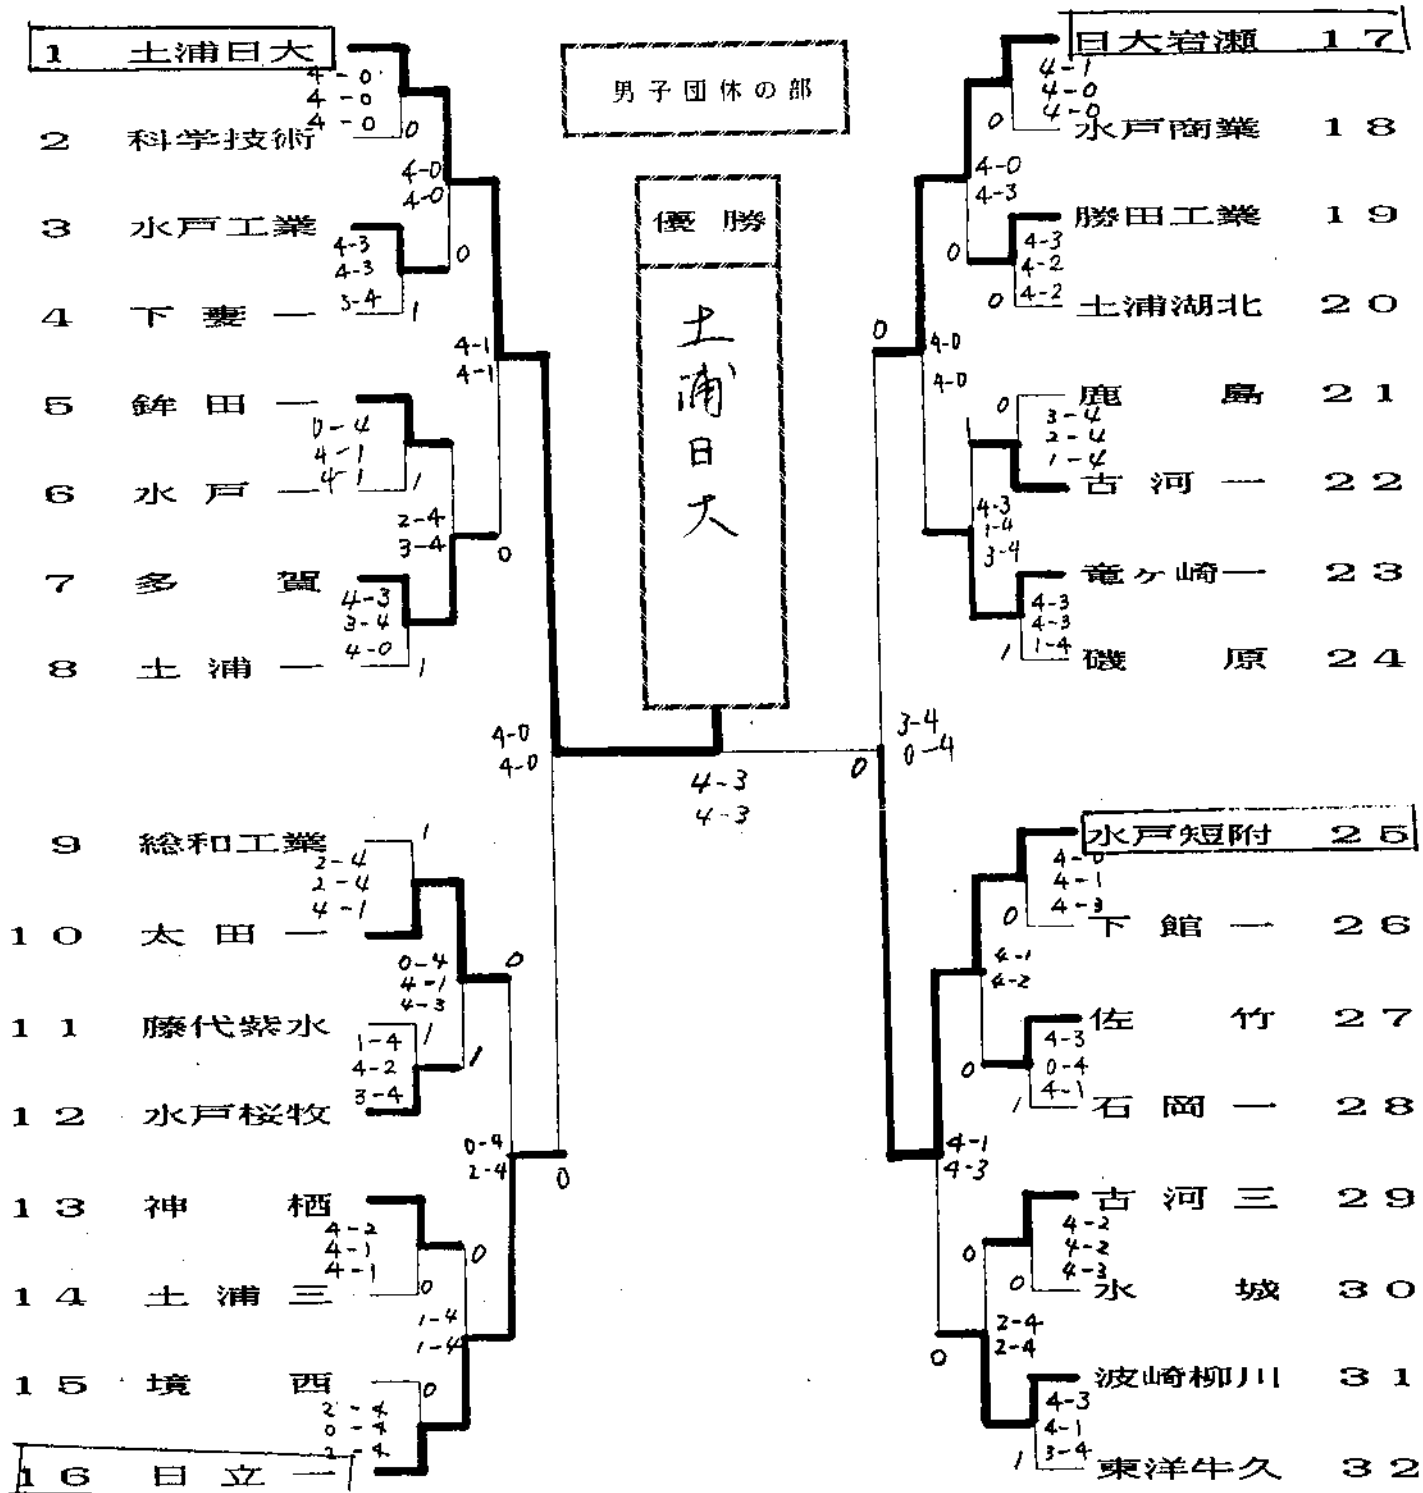

平成6年度関東高校ソフトテニス大会茨城県予選会

1994.5.11. 水戸市総合運動公園庭球場

この大会でベスト20が関東大会の茨城県代表となります。

平成6年度関東高校ソフトテニス大会茨城県予選会

1994.5.10. 水戸市総合運動公園庭球場

*****三位決定戦*****

(16) 日立一

(17) 日大岩瀬