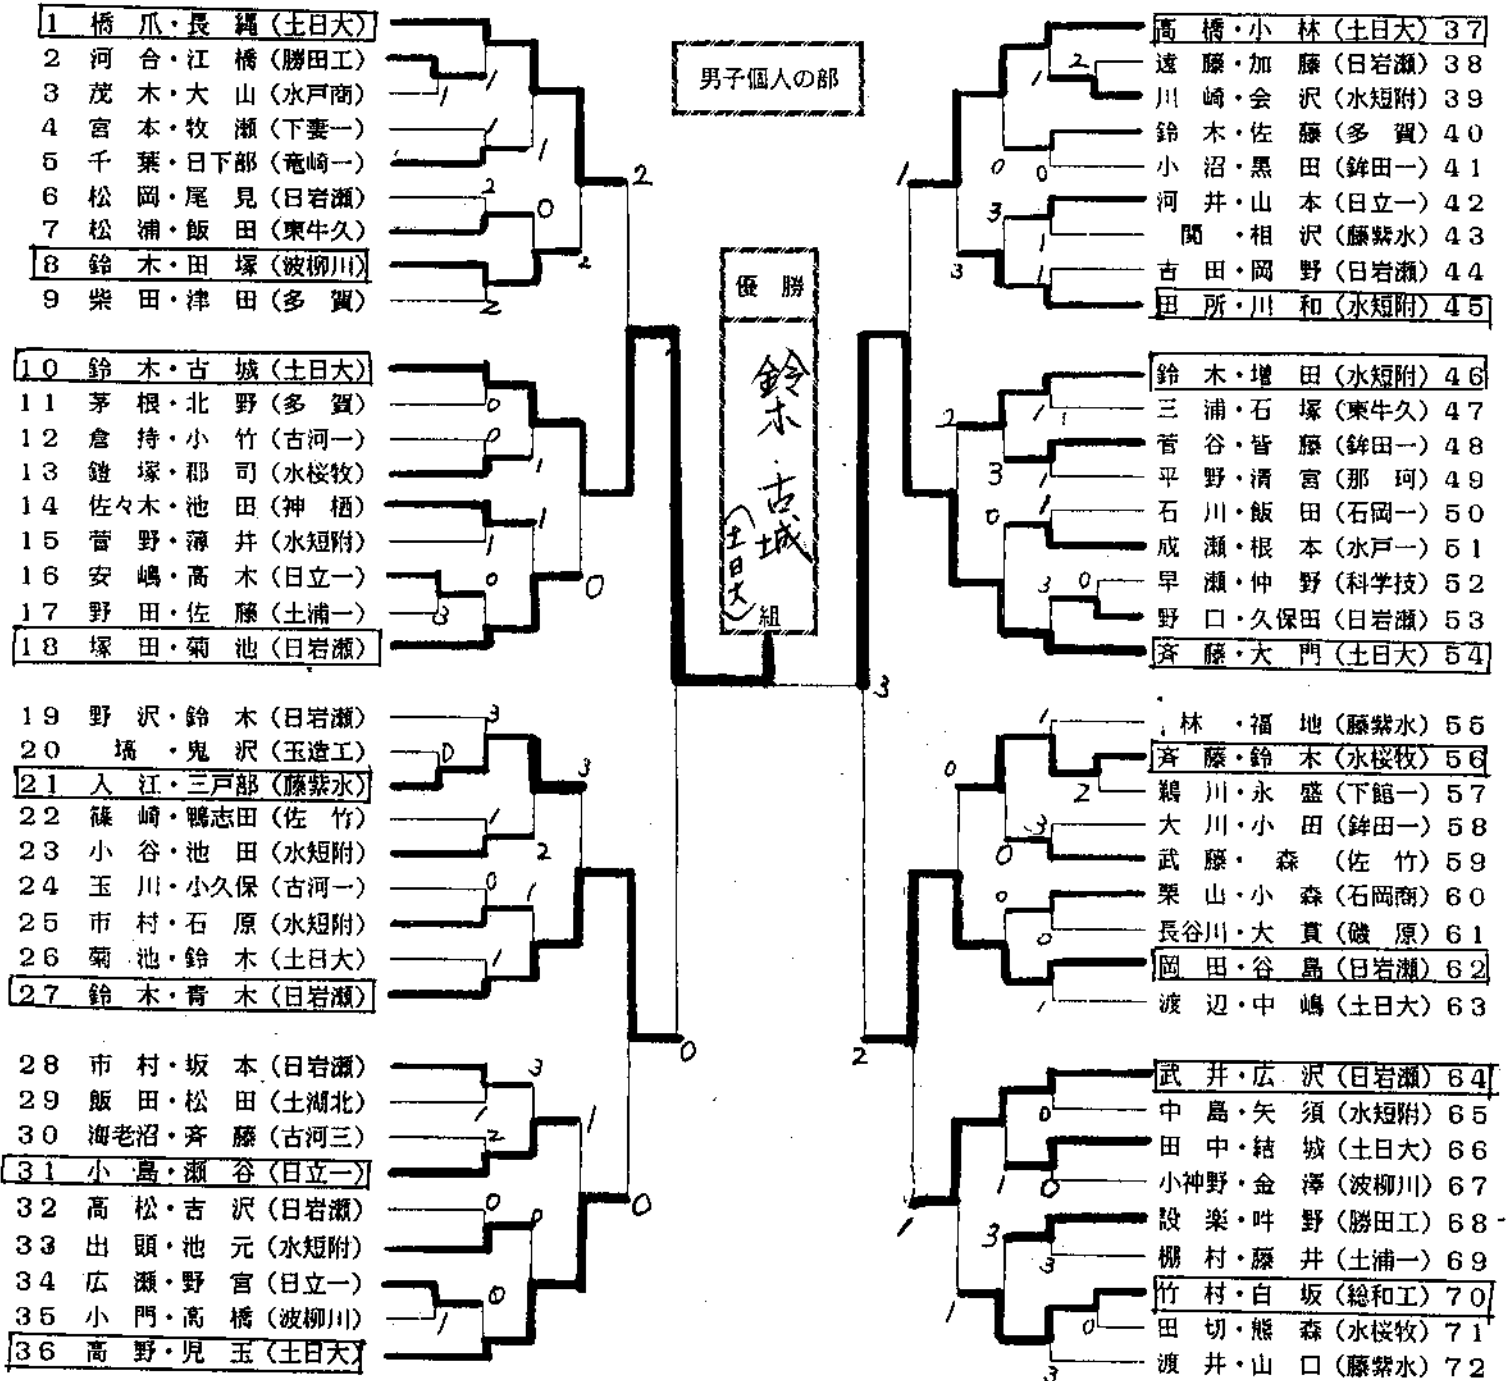

平成6年度関東高校ソフトテニス大会茨城県予選会

1994.5.11. 水戸市総合運動公園庭球場

この大会でベスト20が関東大会の茨城県代表となります。

平成6年度関東高校ソフトテニス大会茨城県予選会

1994.5.10. 水戸市総合運動公園庭球場

*****三位決定戦*****

(16) 日立一

(17) 日大岩瀬

平成6年度 関東高校ソフトテニス大会茨城県予選会

平成6年5月10日(火)

水戸市総合運動公園庭球場

女子個人の部

この大会でベスト20が関東大会の茨城県代表となります。

平成6年度 関東高校ソフトテニス大会茨城県予選会

平成6年5月11日 (水)

水戸市総合運動公園庭球場