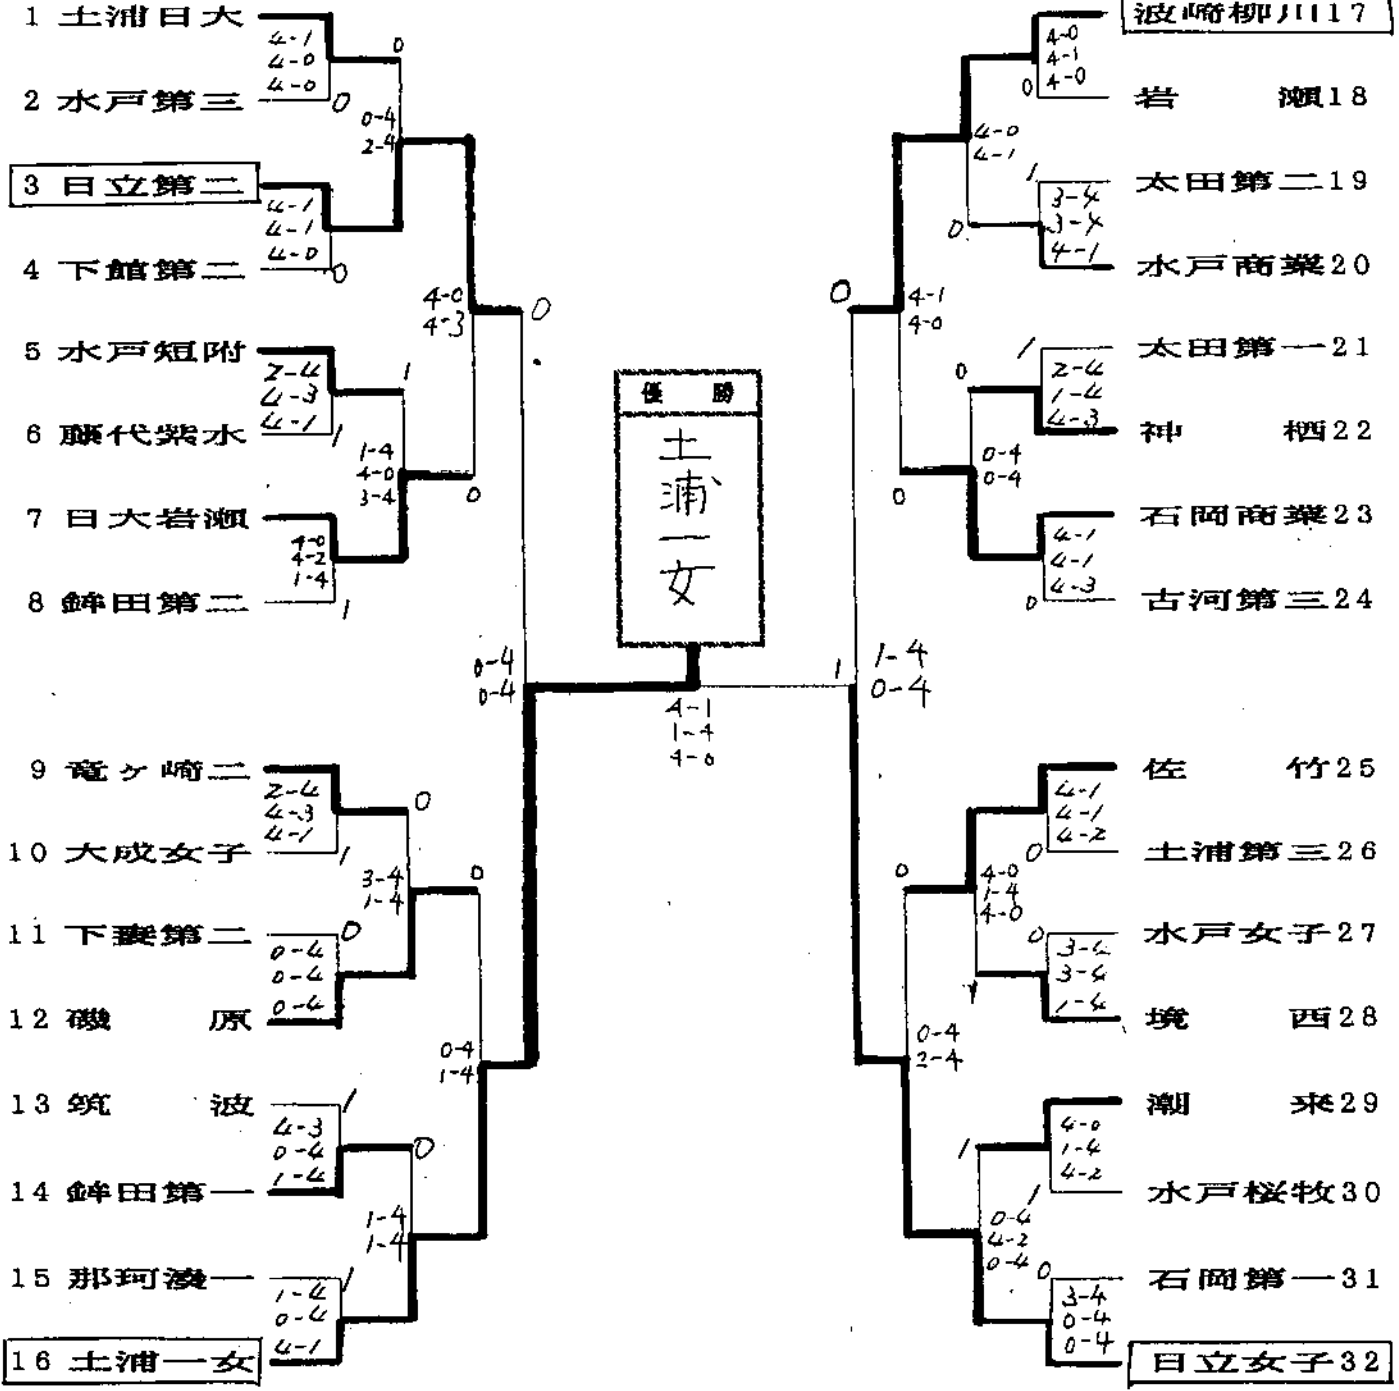

平成6年度 関東高校ソフトテニス大会茨城県予選会

平成6年5月11日 (水)

水戸市総合運動公園庭球場

女子団体の部

3位決定戦