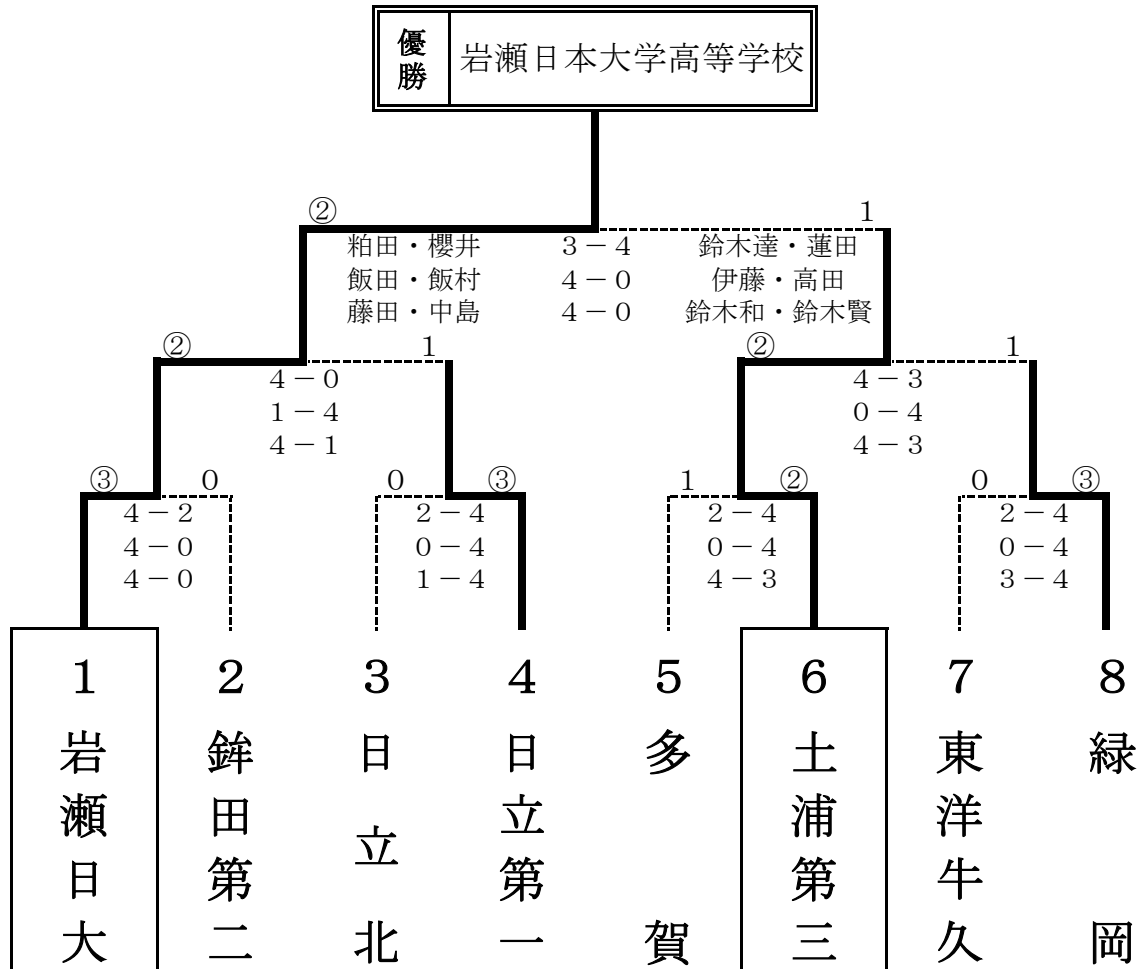

平成24年度 茨城県高等学校ソフトテニスインドア大会  
兼 第38回関東高等学校団体選抜ソフトテニス大会茨城県予選会

平成24年12月8日(土)  
ひたちなか市総合運動公園体育館

男子団体

1回戦

岩瀬日大	鉾田二	日立北	日立第一	多賀	土浦第三	東洋牛久	緑岡
粕田・櫻井 4-2	飯塚・赤沢	小谷松・大平	鴨志田・鈴木 2-4	金澤・海老澤	鈴木達・蓮田 2-4	友野・大川	星・池上 2-4
飯田・飯村 4-0	渡辺・富田	高橋・飯塚	関・波多野 0-4	飛田・奥山	伊藤・高田 0-4	矢島・小磯	三上・柴 0-4
藤田・中島 4-0	清水・飯島	藤田・伊藤	上野・塚本 1-4	折田・関 4-3	鈴木和・鈴木賢	丹澤・海老原	小櫃・塙 3-4

準決勝

岩瀬日大	日立第一
藤田・中島 4-0	鴨志田・鈴木
飯田・宮内 1-4	関・波多野
粕田・櫻井 4-1	上野・塚本

土浦第三	緑岡
鈴木達・蓮田 4-3	星・池上
伊藤・高田 0-4	三上・柴
鈴木和・鈴木賢 4-3	小櫃・塙

※本大会の上位2校は、茨城県代表として関東高等学校選抜ソフトテニス大会に出場します  
※本大会の出場チームは、10月に行われた県高校新人大会の上位8チームです

平成24年度 茨城県高等学校ソフトテニスインドア大会  
兼 第38回関東高等学校団体選抜ソフトテニス大会茨城県予選会

平成24年12月8日(土)  
ひたちなか市総合運動公園体育館

女子団体

1回戦

取手第一	鉾田第二	多賀	下妻第一	国際大	水戸女子	日立北	東洋牛久
嶋田・菊池 3-4	高柳・菅谷	三條・揚石 4-3	近藤・田崎	上田・田畑 1-4	河和田・高野	竹内・蛭田 4-2	久保田・田口夢
額賀・重田 4-0	金谷・米川	太田・手島 3-4	金沢・山下	吉川・久保宮 4-1	立川・青木	中嶋・佐藤 4-3	榛澤・川越
壹岐・中村 4-0	鬼沢・根田	長埜・飯塚 4-0	船橋・安代	梶間・池田 4-2	山崎・松谷	新山・内山 3-4	瀬崎・田口葉

準決勝

取手第一	多賀
國府田・石川	三條・揚石 2-4
嶋田・菊池	太田・手島 2-4
額賀・重田	長埜・飯塚 -

国際大	日立北
梶間・久保宮	竹内・蛭田 4-0
吉川・池田	中嶋・佐藤 2-4
荒井・田畑	新山・内山 4-0

※本大会の上位2校は、茨城県代表として関東高等学校選抜ソフトテニス大会に出場します  
※本大会の出場チームは、10月に行われた県高校新人大会の上位8チームです