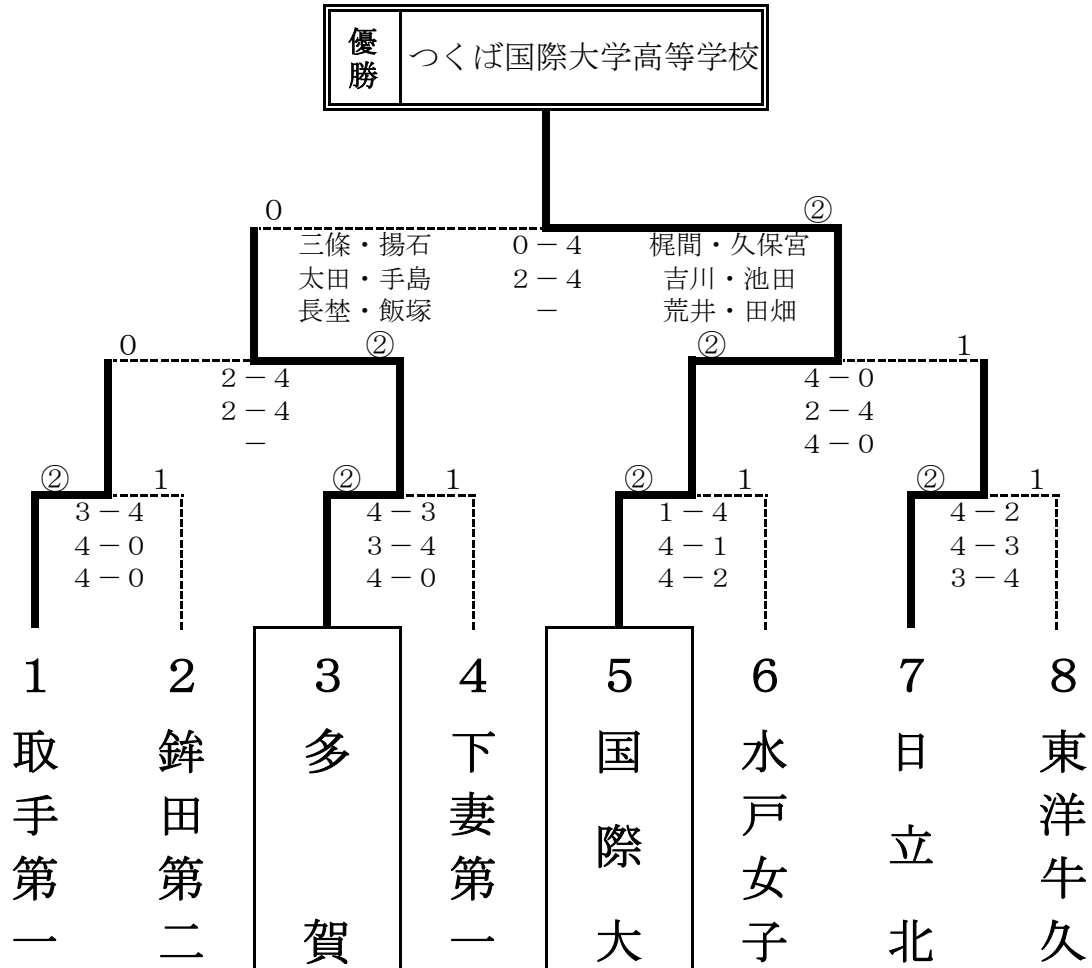

平成24年度 茨城県高等学校ソフトテニスインドア大会  
兼 第38回関東高等学校団体選抜ソフトテニス大会茨城県予選会

平成24年12月8日(土)  
ひたちなか市総合運動公園体育館

男子団体

1回戦

岩瀬日大	鉾田二	日立北	日立第一	多賀	土浦第三	東洋牛久	緑岡
粕田・櫻井 4-2	飯塚・赤沢	小谷松・大平	鴨志田・鈴木 2-4	金澤・海老澤	鈴木達・蓮田 2-4	友野・大川	星・池上 2-4
飯田・飯村 4-0	渡辺・富田	高橋・飯塚	関・波多野 0-4	飛田・奥山	伊藤・高田 0-4	矢島・小磯	三上・柴 0-4
藤田・中島 4-0	清水・飯島	藤田・伊藤	上野・塚本 1-4	折田・関 4-3	鈴木和・鈴木賢	丹澤・海老原	小櫃・塙 3-4

準決勝

岩瀬日大	日立第一
藤田・中島 4-0	鴨志田・鈴木
飯田・宮内 1-4	関・波多野
粕田・櫻井 4-1	上野・塚本

土浦第三	緑岡
鈴木達・蓮田 4-3	星・池上
伊藤・高田 0-4	三上・柴
鈴木和・鈴木賢 4-3	小櫃・塙

※本大会の上位2校は、茨城県代表として関東高等学校選抜ソフトテニス大会に出場します  
※本大会の出場チームは、10月に行われた県高校新人大会の上位8チームです

平成24年度 茨城県高等学校ソフトテニスインドア大会  
兼 第38回関東高等学校団体選抜ソフトテニス大会茨城県予選会

平成24年12月8日(土)  
ひたちなか市総合運動公園体育館

女子団体

1回戦

取手第一	鉾田第二	多賀	下妻第一	国際大	水戸女子	日立北	東洋牛久
嶋田・菊池 3-4	高柳・菅谷	三條・揚石 4-3	近藤・田崎	上田・田畑 1-4	河和田・高野	竹内・蛭田 4-2	久保田・田口夢
額賀・重田 4-0	金谷・米川	太田・手島 3-4	金沢・山下	吉川・久保宮 4-1	立川・青木	中嶋・佐藤 4-3	榛澤・川越
壹岐・中村 4-0	鬼沢・根田	長埜・飯塚 4-0	船橋・安代	梶間・池田 4-2	山崎・松谷	新山・内山 3-4	瀬崎・田口葉