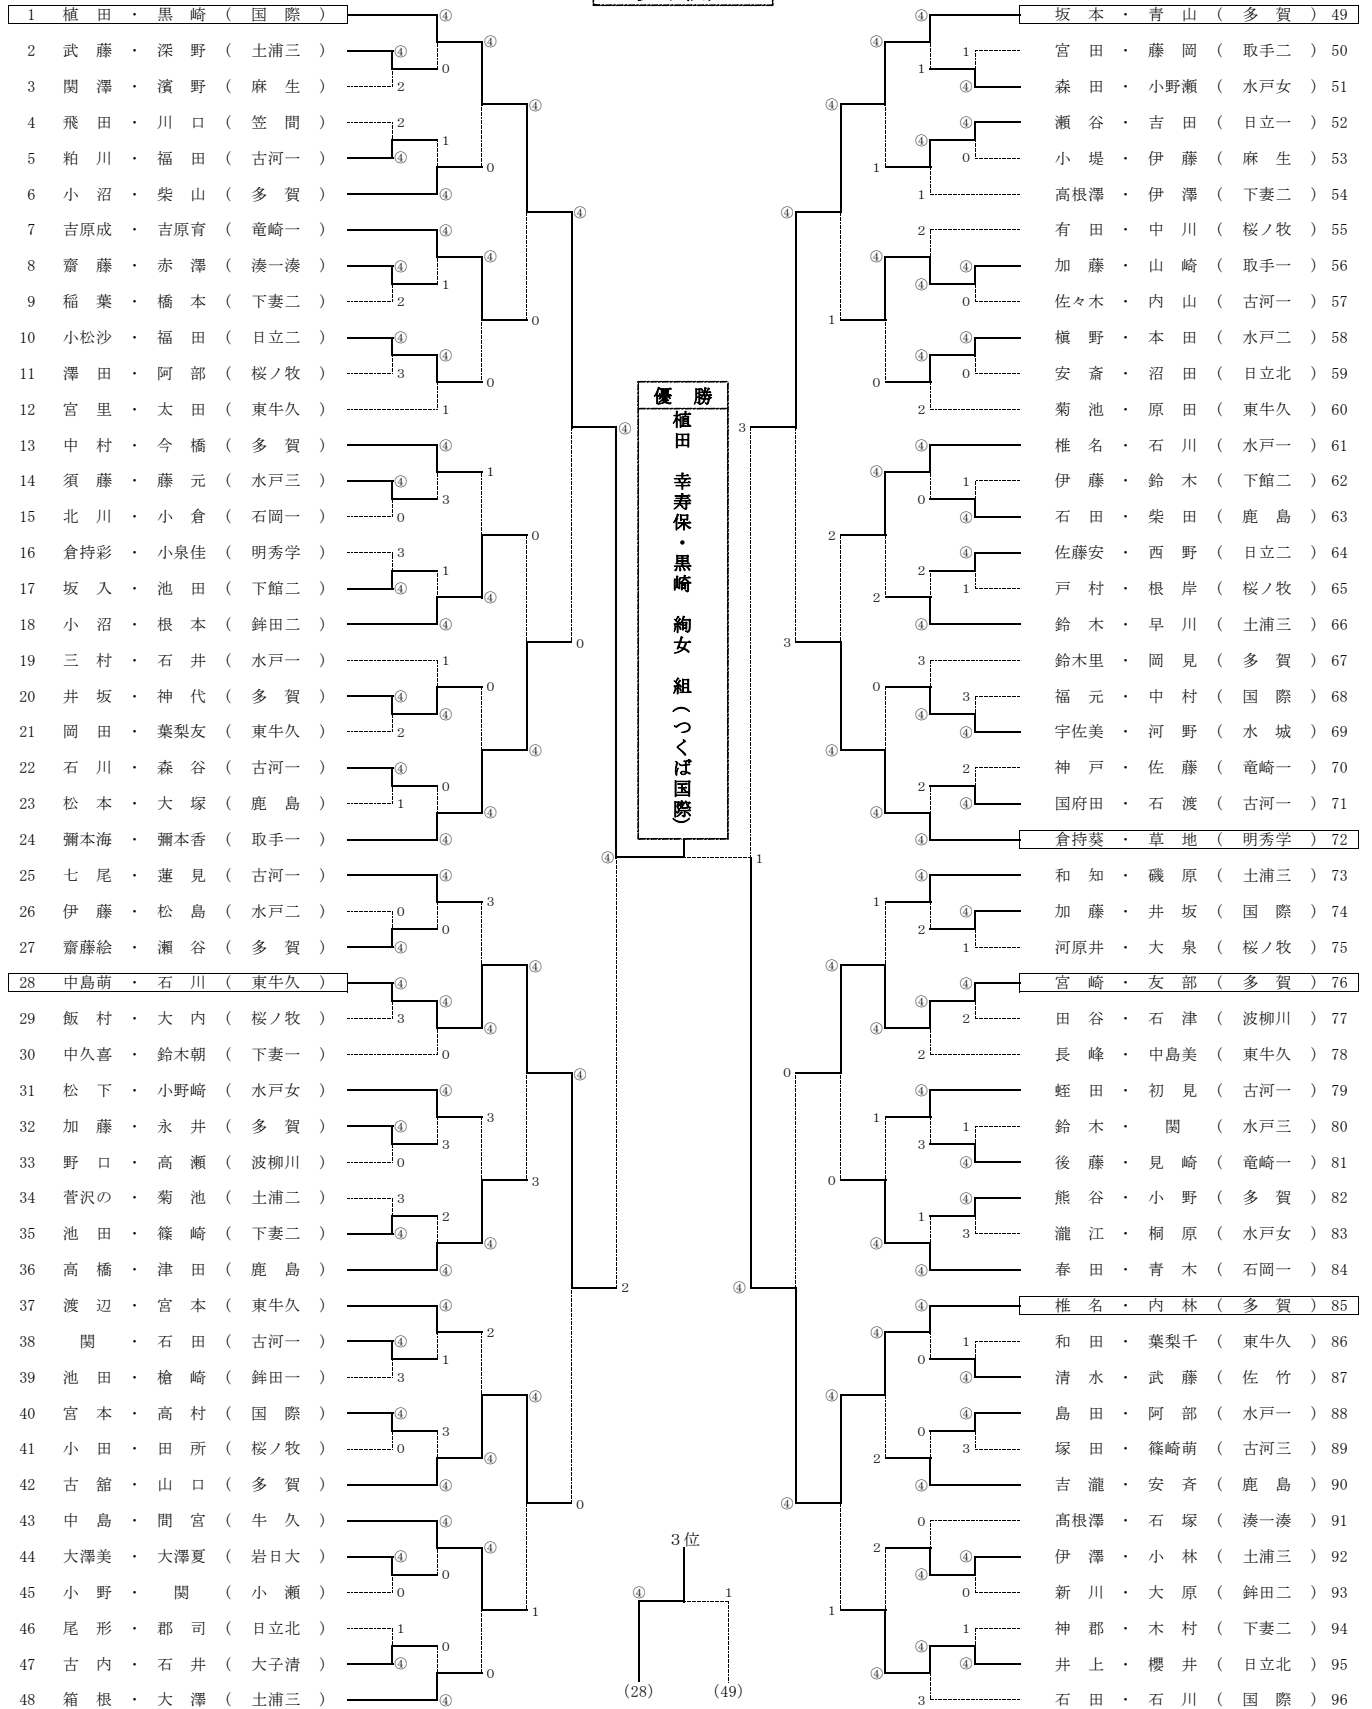

試合順序
1 1-4 (2)
2 2-3 (1)
3 1-3 (4)
4 2-4 (2)
5 1-2 (3)
6 3-4 (2)
()内は副番

上位6ペアが茨城県代表です

男子団体

平成22年度 県民総合体育大会 兼 国民体育大会茨城県大会
兼 茨城県高等学校総合体育大会 兼 全国高等学校ソフトテニス選手権大会茨城県予選会

平成22年6月13日(日)
水戸市総合運動公園テニスコート

女子個人

上位6ペアが茨城県代表です