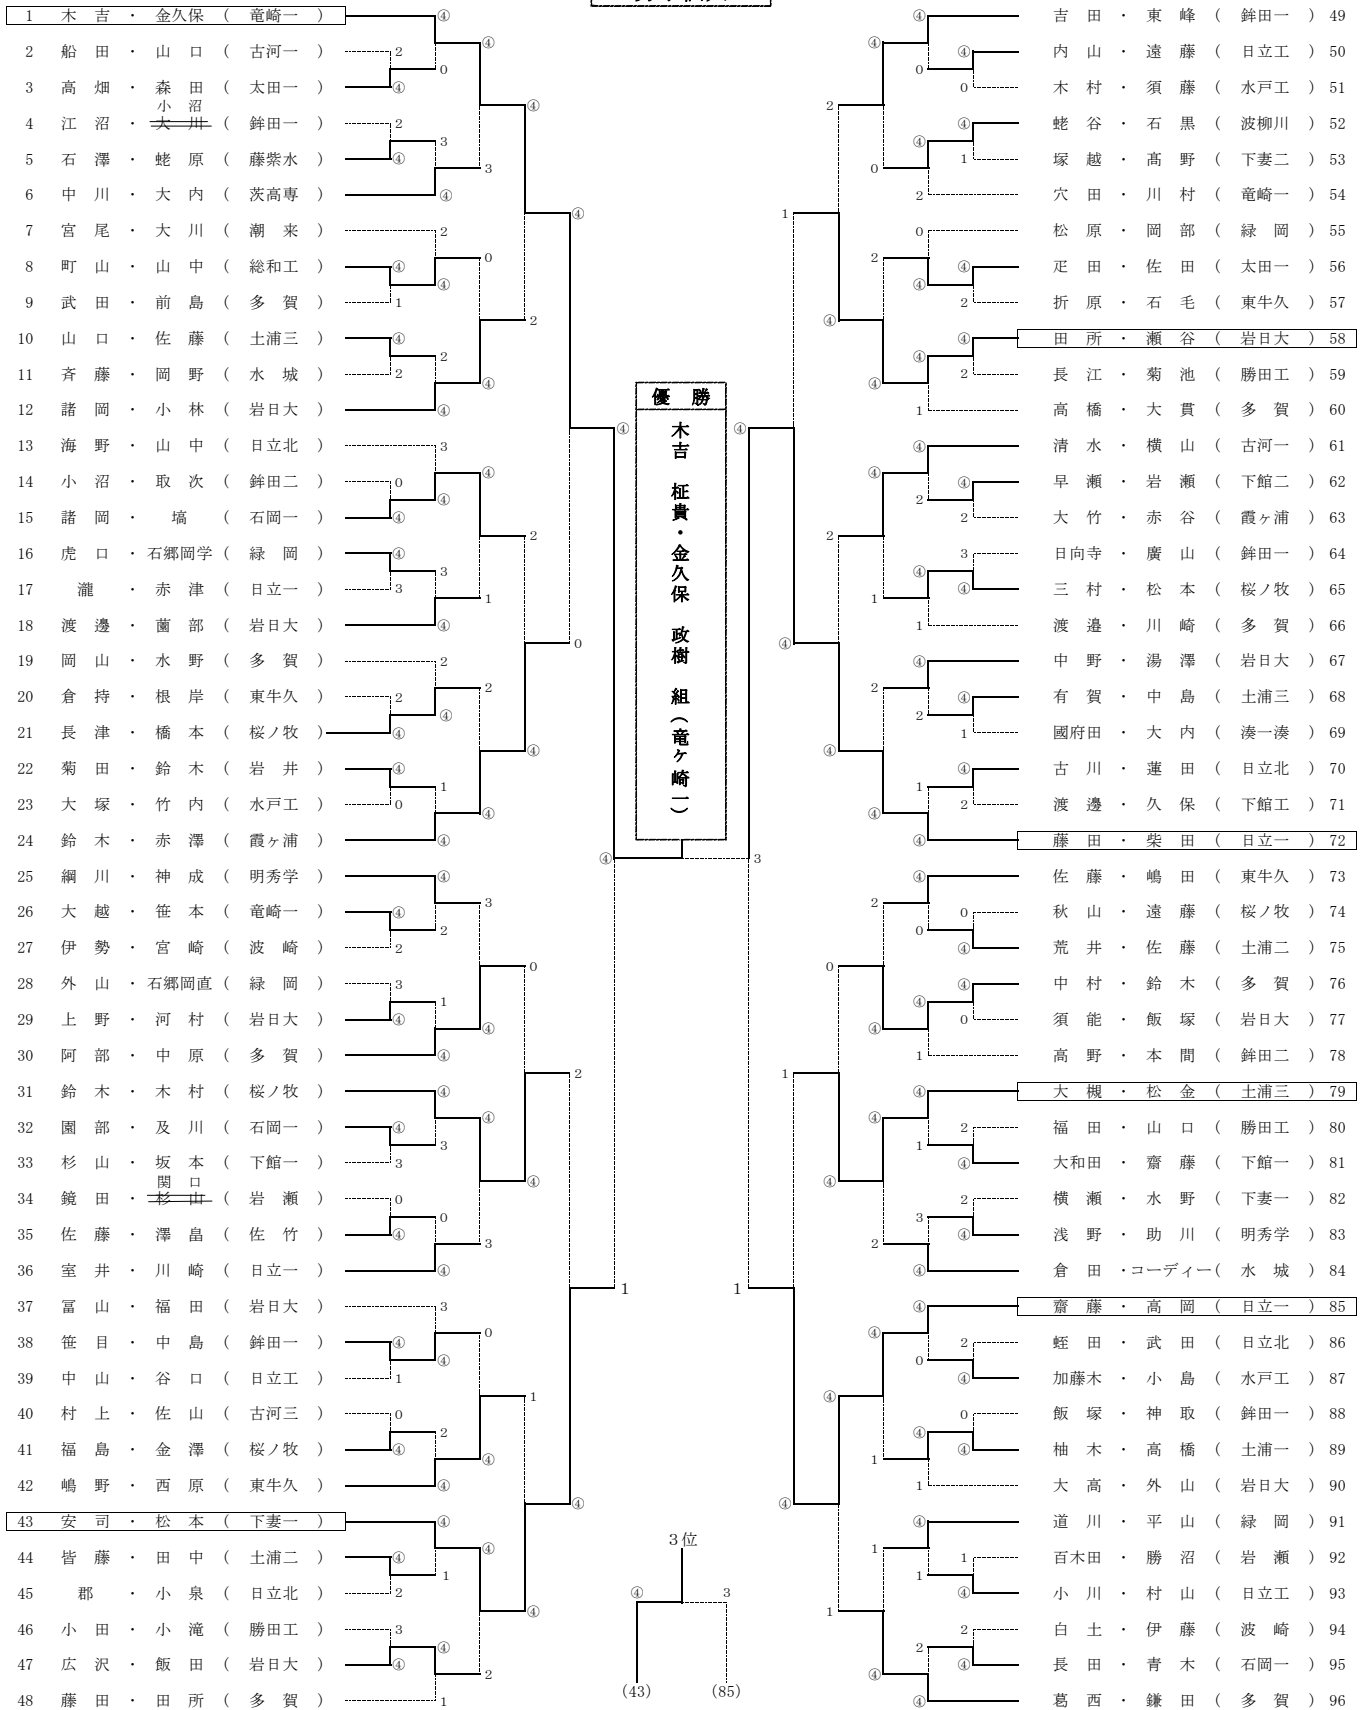

平成22年度 県民総合体育大会 兼 国民体育大会茨城県大会
兼 茨城県高等学校総合体育大会 兼 全国高等学校ソフトテニス選手権大会茨城県予選会

平成22年6月13日(日)
ひたちなか市総合運動公園テニスコート

男子個人

	31桜ノ牧	79土浦三	24霞ヶ浦	58岩日大	勝敗	順位
31鈴木・木村 (桜ノ牧)		3-④	2-④	3-④	0勝3敗	8位
79大槻・松金 (土浦三)	④-3		④-1	④-1	3勝0敗	5位
24鈴木・赤澤 (霞ヶ浦)	④-2	1-④		1-④	1勝2敗	7位
58田所・瀬谷 (岩日大)	④-3	1-④	④-1		2勝1敗	6位

試合順序
1 1-4 (2)
2 2-3 (1)
3 1-3 (4)
4 2-4 (2)
5 1-2 (3)
6 3-4 (2)
()内は副番

上位6ペアが茨城県代表です

男子団体

平成22年度 県民総合体育大会 兼 国民体育大会茨城県大会
兼 茨城県高等学校総合体育大会 兼 全国高等学校ソフトテニス選手権大会茨城県予選会

平成22年6月13日(日)
水戸市総合運動公園テニスコート

女子個人

上位6ペアが茨城県代表です