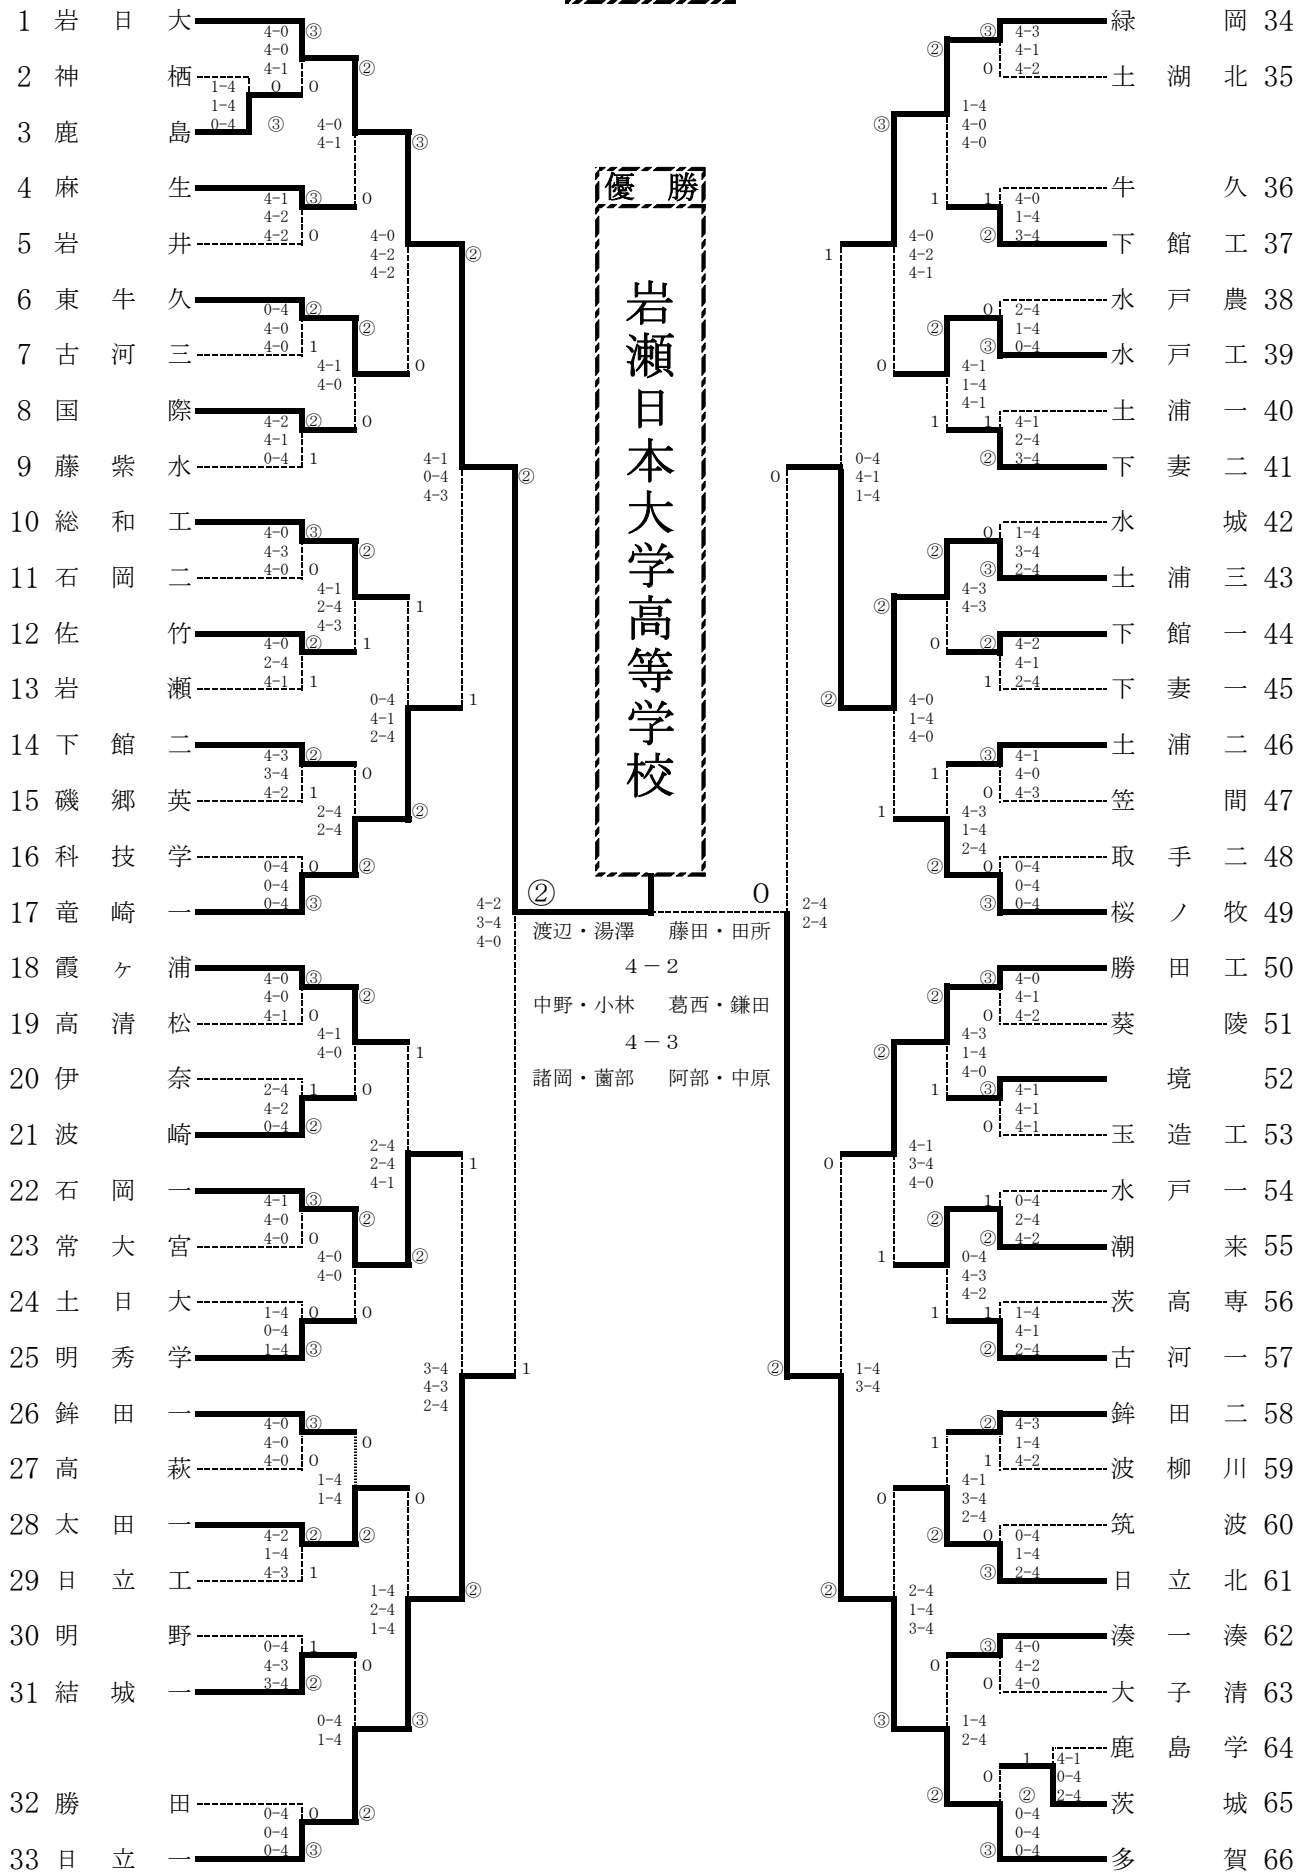

平成22年度 県民総合体育大会 兼 国民体育大会茨城県大会
兼 茨城県高等学校総合体育大会 兼 全国高等学校ソフトテニス選手権大会茨城県予選会

平成22年6月13日(日)
ひたちなか市総合運動公園テニスコート

男子個人

	31桜ノ牧	79土浦三	24霞ヶ浦	58岩日大	勝敗	順位
31鈴木・木村 (桜ノ牧)		3-④	2-④	3-④	0勝3敗	8位
79大槻・松金 (土浦三)	④-3		④-1	④-1	3勝0敗	5位
24鈴木・赤澤 (霞ヶ浦)	④-2	1-④		1-④	1勝2敗	7位
58田所・瀬谷 (岩日大)	④-3	1-④	④-1		2勝1敗	6位

試合順序
1 1-4 (2)
2 2-3 (1)
3 1-3 (4)
4 2-4 (2)
5 1-2 (3)
6 3-4 (2)
()内は副番

上位6ペアが茨城県代表です

男子団体

平成22年度 県民総合体育大会 兼 国民体育大会茨城県大会
兼 茨城県高等学校総合体育大会 兼 全国高等学校ソフトテニス選手権大会茨城県予選会

平成22年6月13日(日)
水戸市総合運動公園テニスコート

女子個人

上位6ペアが茨城県代表です