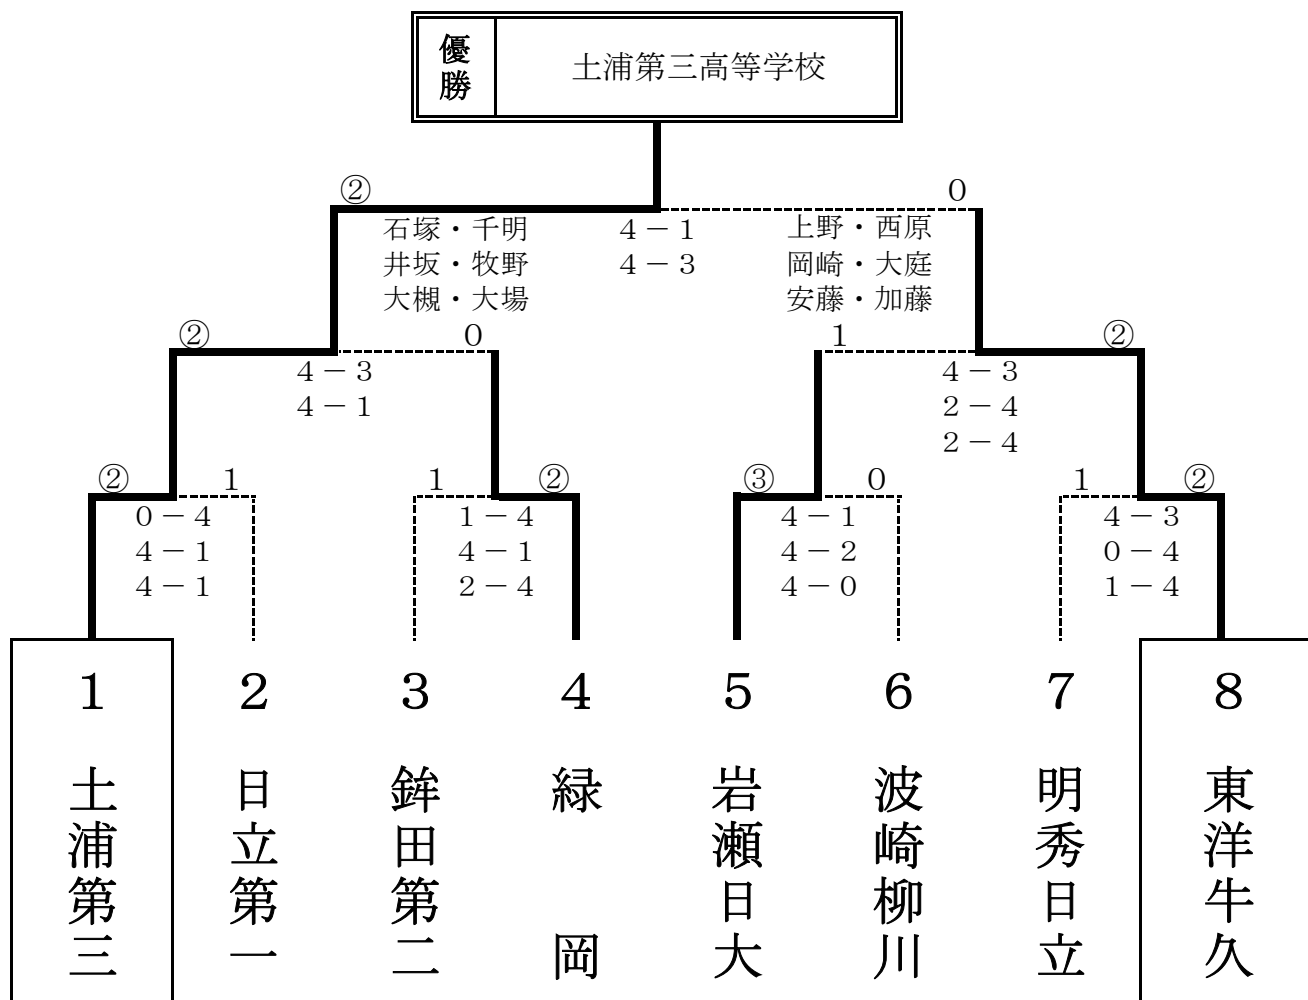

平成20年度 茨城県高等学校ソフトテニスインドア大会  
兼 第34回関東高等学校団体選抜ソフトテニス大会茨城県予選会

平成20年11月28日(金)  
ひたちなか市総合運動公園体育館

男子団体

1回戦

土浦第三	日立第一	銚田第二	緑岡	岩瀬日大	波崎柳川	明秀日立	東洋牛久
石塚・千明 0-4	藤田・金澤	林・和泉 1-4	虎口・前田	塚原・鷲谷 4-1	松本・藤代	緑川・小野 4-3	安藤・加藤
井坂・牧野 4-1	梅津・嵯峨	山崎・永井 4-1	道川・井上	阿部・遠藤 4-2	猿田・堀口	森田・前澤 0-4	上野・西原
大槻・大場 4-1	高橋・和田	米川・石澤 2-4	我妻・郡司	袖山・清水 4-0	岸・篠原	綱川・佐藤 1-4	岡崎・大庭

準決勝

土浦第三	緑岡
石塚・千明 4-3	虎口・前田
井坂・牧野 4-1	道川・井上
大槻・大場	我妻・郡司

岩瀬日大	東洋牛久
塚原・鷲谷 4-3	上野・西原
袖山・清水 2-4	岡崎・大庭
渡辺・湯沢 2-4	安藤・加藤

※本大会の上位2校は、茨城県代表として関東高等学校選抜ソフトテニス大会に出場します  
※本大会の出場チームは、10月に行われた県高校新人大会の上位8チームです

平成20年度 茨城県高等学校ソフトテニスインドア大会  
兼 第34回関東高等学校団体選抜ソフトテニス大会茨城県予選会

平成20年11月28日(金)  
ひたちなか市総合運動公園体育館

**女子団体**

1回戦

東洋牛久	牛久	古河第一	鉾田第二	多賀	水戸第三	水戸女子	国際土浦
長峰・寺島	大湯・間宮	七尾・杉山	宮内・久野	椎名・内林	鈴木・高松	瀧元・田中	齋藤・坂内
4-0		4-2		4-2		1-4	
豊島・宮本	福田・中島詩	初見・森下	飯島・市毛	齋藤・青山	根本・中根	木村・飯島	植田・黒崎
2-4		4-2		4-3		1-4	
中村・鳥飼	西村・川村	斉藤・千葉	小沼・沼田	小田倉・杉山	西宮・石井里	上野・北中	原・大越
2-4		4-2		2-4		0-4	