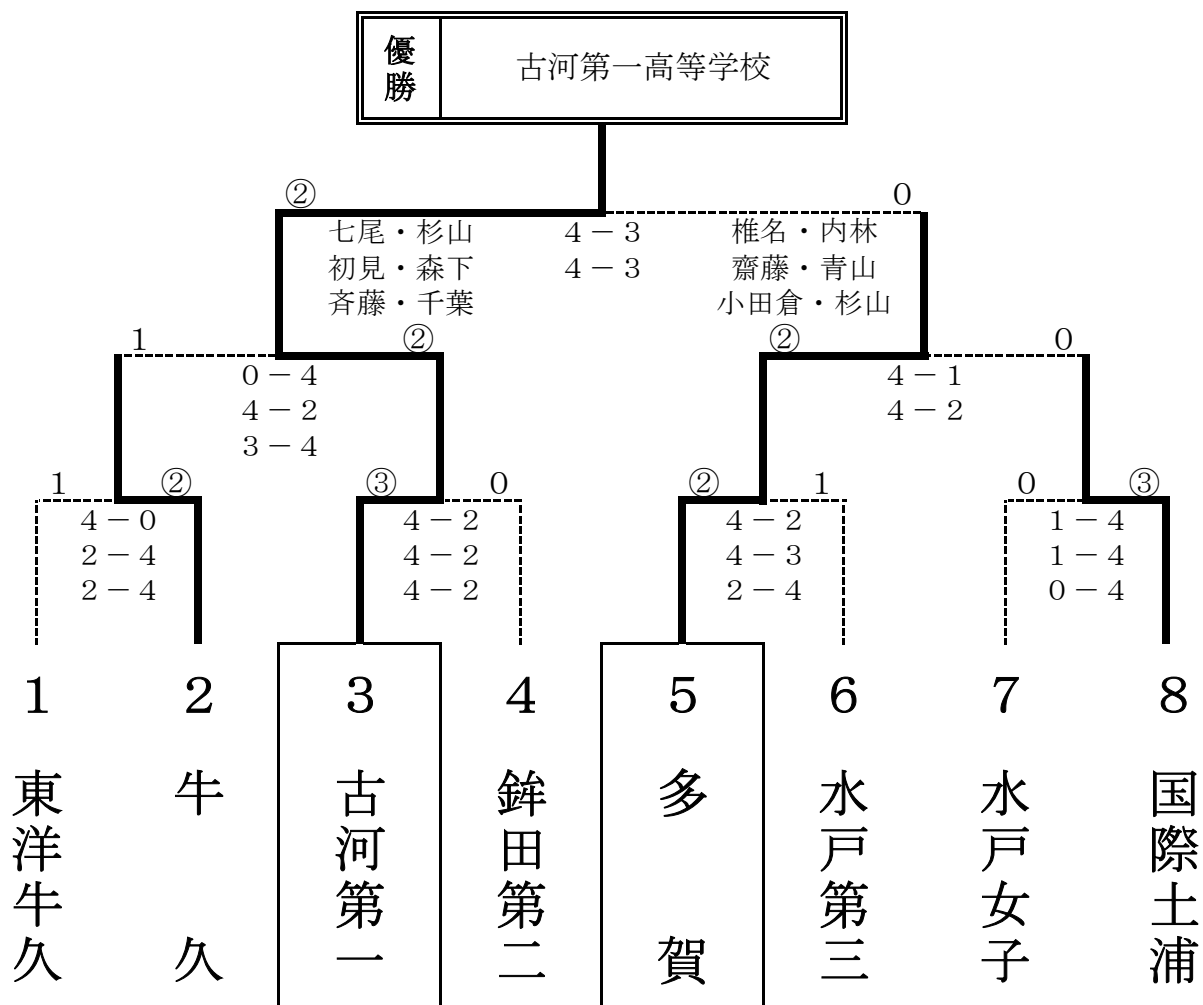

平成20年度 茨城県高等学校ソフトテニスインドア大会  
兼 第34回関東高等学校団体選抜ソフトテニス大会茨城県予選会

平成20年11月28日(金)  
ひたちなか市総合運動公園体育館

男子団体

1回戦

土浦第三	日立第一	銚田第二	緑岡	岩瀬日大	波崎柳川	明秀日立	東洋牛久
石塚・千明 0-4	藤田・金澤	林・和泉 1-4	虎口・前田	塚原・鷲谷 4-1	松本・藤代	緑川・小野 4-3	安藤・加藤
井坂・牧野 4-1	梅津・嵯峨	山崎・永井 4-1	道川・井上	阿部・遠藤 4-2	猿田・堀口	森田・前澤 0-4	上野・西原
大槻・大場 4-1	高橋・和田	米川・石澤 2-4	我妻・郡司	袖山・清水 4-0	岸・篠原	綱川・佐藤 1-4	岡崎・大庭

準決勝

土浦第三	緑岡
石塚・千明 4-3	虎口・前田
井坂・牧野 4-1	道川・井上
大槻・大場	我妻・郡司

岩瀬日大	東洋牛久
塚原・鷲谷 4-3	上野・西原
袖山・清水 2-4	岡崎・大庭
渡辺・湯沢 2-4	安藤・加藤

※本大会の上位2校は、茨城県代表として関東高等学校選抜ソフトテニス大会に出場します  
※本大会の出場チームは、10月に行われた県高校新人大会の上位8チームです

平成20年度 茨城県高等学校ソフトテニスインドア大会  
兼 第34回関東高等学校団体選抜ソフトテニス大会茨城県予選会

平成20年11月28日(金)  
ひたちなか市総合運動公園体育館

**女子団体**

1回戦

東洋牛久	牛久	古河第一	鉾田第二	多賀	水戸第三	水戸女子	国際土浦
長峰・寺島	大湯・間宮	七尾・杉山	宮内・久野	椎名・内林	鈴木・高松	瀧元・田中	齋藤・坂内
4-0		4-2		4-2		1-4	
豊島・宮本	福田・中島詩	初見・森下	飯島・市毛	齋藤・青山	根本・中根	木村・飯島	植田・黒崎
2-4		4-2		4-3		1-4	
中村・鳥飼	西村・川村	斉藤・千葉	小沼・沼田	小田倉・杉山	西宮・石井里	上野・北中	原・大越
2-4		4-2		2-4		0-4	