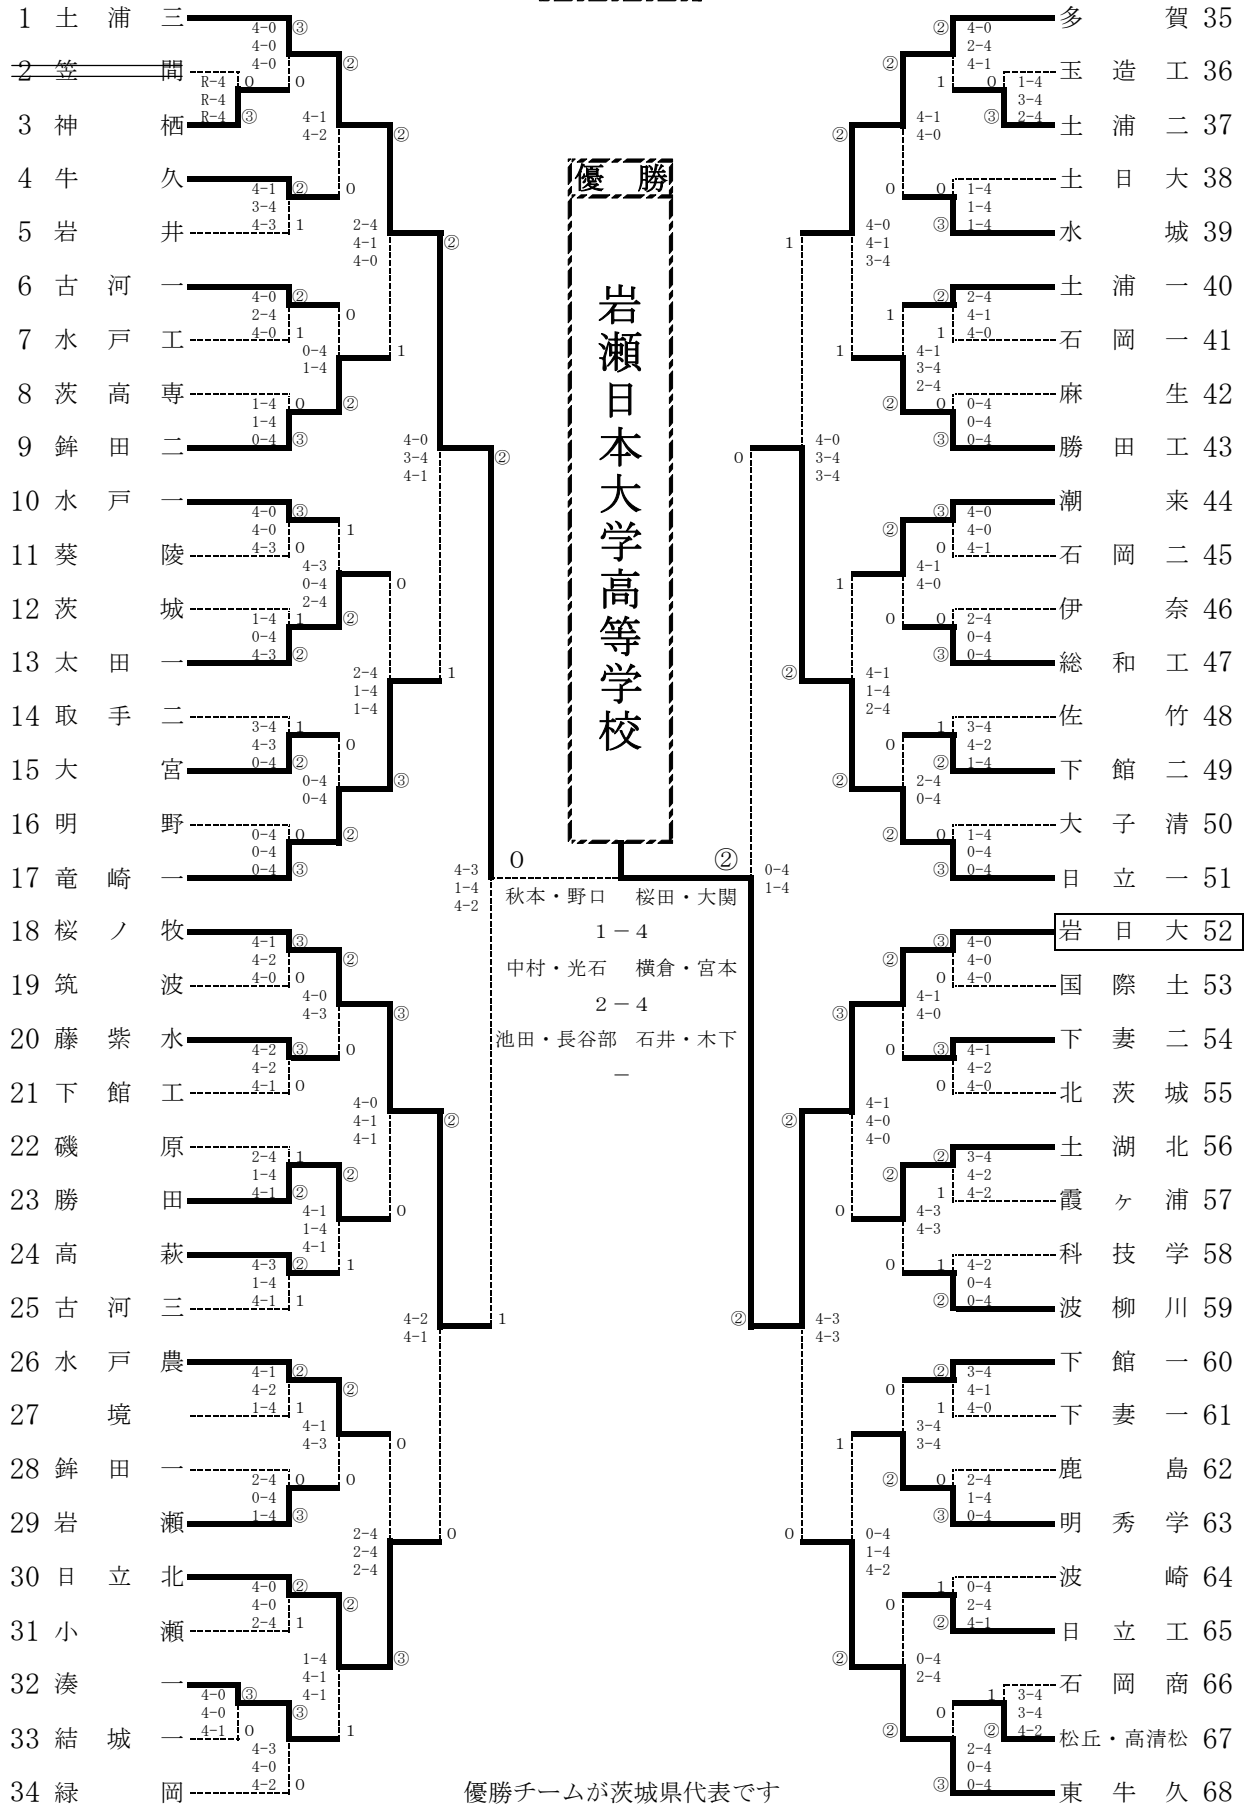

平成19年度 全国高等学校ソフトテニス選手権大会茨城県予選会
兼 茨城県高等学校総合体育大会 兼 県民総合体育大会 兼 国民体育大会茨城県大会

平成19年6月8・9日(金・土)
水戸市総合運動公園テニスコート

男子団体