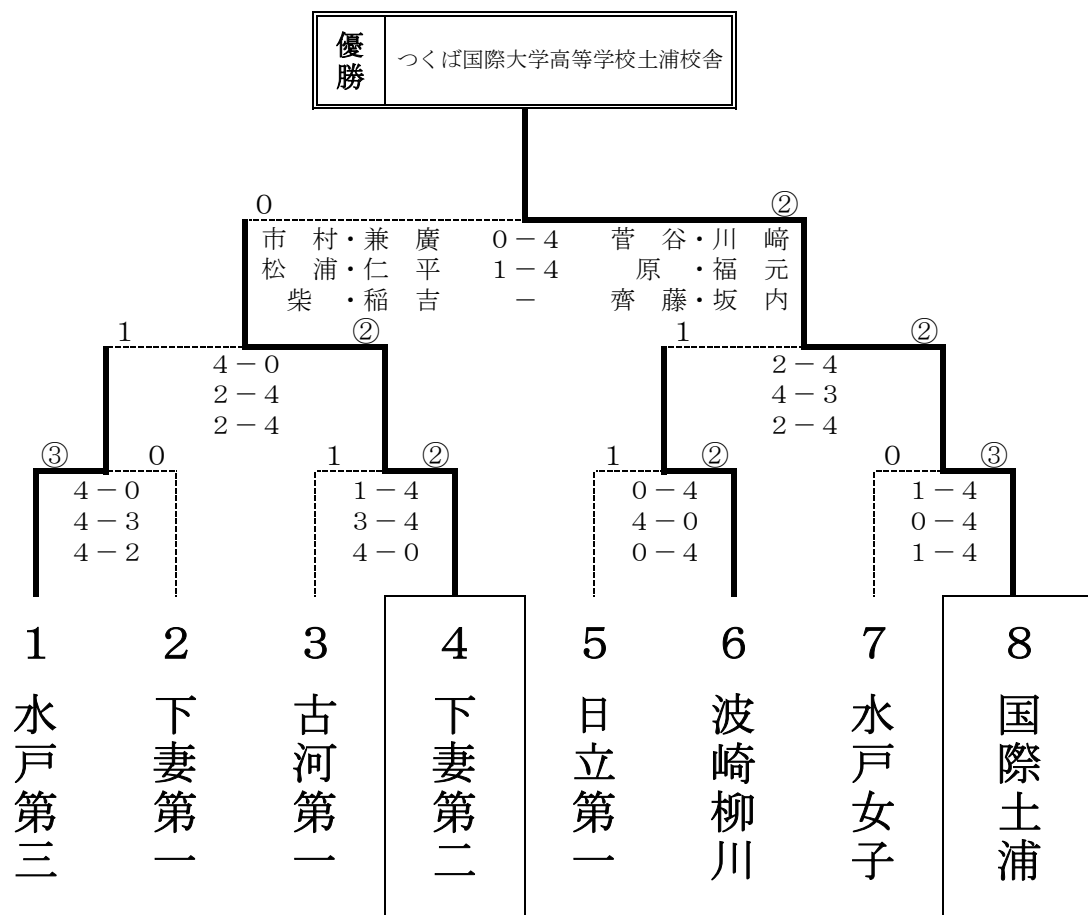

平成19年度 茨城県高等学校ソフトテニスインドア大会  
兼 第33回関東高等学校団体選抜ソフトテニス大会茨城県予選会

平成19年12月15日(土)  
ひたちなか市総合運動公園体育館

男子団体

1回戦

明秀日立	竜ヶ崎一	勝田工業	多賀	岩瀬日大	東洋牛久	水戸桜牧	鉾田第二
宇野・本澤 1-4	宮崎・藤田 能勢・清水 3-4	石川・曾根 1-4	大和田・山上 小沼・柿崎 2-4	横倉・清水 4-2	岡崎・加藤 飯田・猿渡 1-4	藤田・阿部 3-4	山崎・永井 遠藤・高野翔 1-4
緑川・小野 3-4	佐々木・伊藤 4-1	安場・青木 2-4	坂場・小林 2-4	塚原・鷺谷 4-1	濱田・大庭	桑原・庄司 1-4	酒井・小島 1-4

準決勝

竜ヶ崎一	多賀
宮崎・藤田 2-4	小沼・柿崎 大和田・山上 4-3
能勢・清水 増井・高木 0-4	丹野・藤田

岩瀬日大	鉾田第二
横倉・大関 4-2	遠藤・高野翔 山崎・永井 3-4
宮田・植木 塚原・鷺谷 4-2	高野岳・鬼沢

※本大会の上位2校は、茨城県代表として関東高等学校選抜ソフトテニス大会に出場します  
※本大会の出場チームは、10月に行われた県高校新人大会の上位8チームです

平成19年度 茨城県高等学校ソフトテニスインドア大会  
兼 第33回関東高等学校団体選抜ソフトテニス大会茨城県予選会

平成19年12月15日(土)  
ひたちなか市総合運動公園体育館

女子団体

1回戦

水戸第三	下妻第一	古河第一	下妻第二	日立第一	波崎柳川	水戸女子	国際土浦
倉田・上野 4-0	佐藤・新井	染谷・石川 1-4	柴・稲吉	柴田・荻田 0-4	坪井・境川	瀧元・磯部 1-4	菅谷・川崎
西宮・宇佐美綾 4-3	草間・国府田	初見・倉持 3-4	松浦・仁平	内山・蛭田 4-0	浅妻・笹脇	田中・山崎 0-4	齊藤・福元
鈴木・宇佐美菜 4-2	有常・初見	関根・森下 4-0	市村・兼廣	越塚・赤津 0-4	岩瀬・松島	藤原・磯崎 1-4	原・坂内