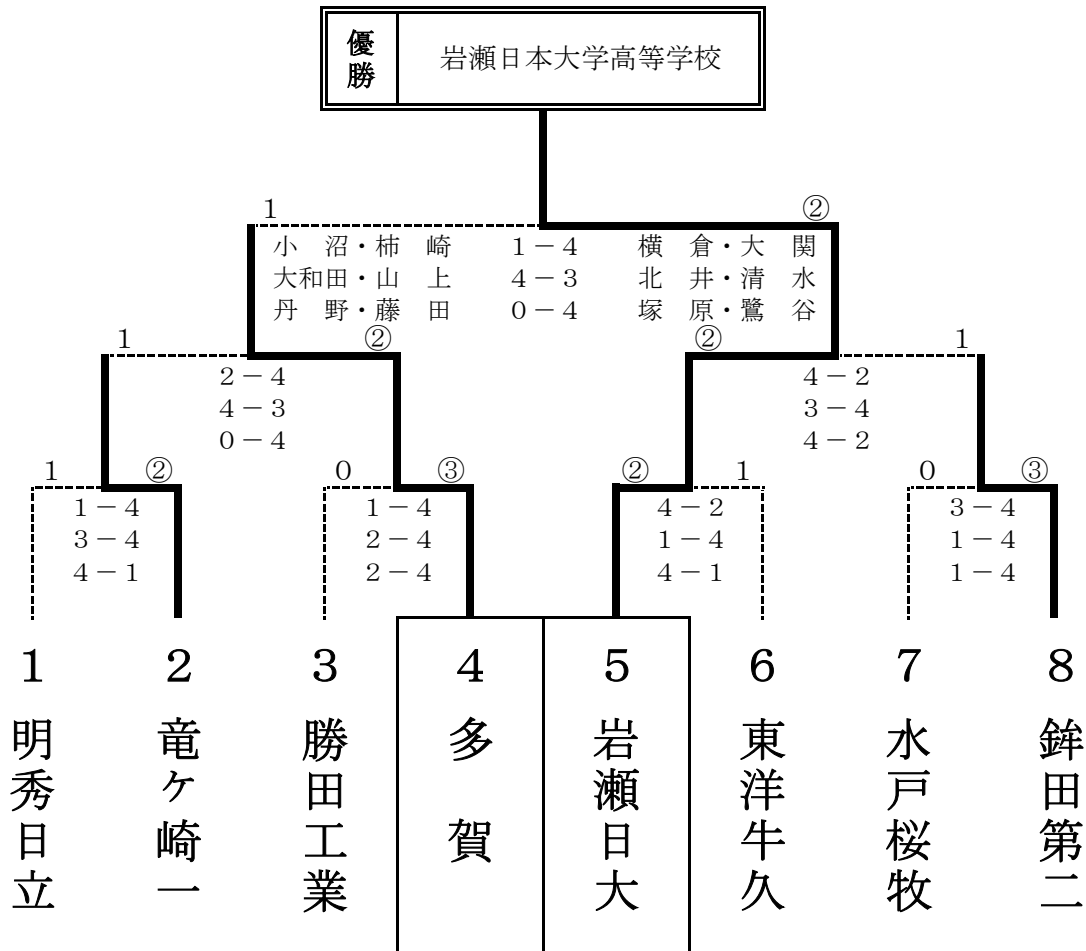

平成19年度 茨城県高等学校ソフトテニスインドア大会  
兼 第33回関東高等学校団体選抜ソフトテニス大会茨城県予選会

平成19年12月15日(土)  
ひたちなか市総合運動公園体育館

男子団体

1回戦

明秀日立	竜ヶ崎一	勝田工業	多賀	岩瀬日大	東洋牛久	水戸桜牧	鉾田第二
宇野・本澤 1-4	宮崎・藤田 能勢・清水 3-4	石川・曾根 1-4	大和田・山上 小沼・柿崎 2-4	横倉・清水 4-2	岡崎・加藤 飯田・猿渡 1-4	藤田・阿部 3-4	山崎・永井 遠藤・高野翔 1-4
緑川・小野 3-4	佐々木・伊藤 4-1	安場・青木 2-4	坂場・小林 2-4	塚原・鷺谷 4-1	濱田・大庭	桑原・庄司 1-4	酒井・小島 1-4

準決勝

竜ヶ崎一	多賀
宮崎・藤田 2-4	小沼・柿崎 大和田・山上 4-3
能勢・清水 増井・高木 0-4	丹野・藤田

岩瀬日大	鉾田第二
横倉・大関 4-2	遠藤・高野翔 山崎・永井 3-4
宮田・植木 塚原・鷺谷 4-2	高野岳・鬼沢

※本大会の上位2校は、茨城県代表として関東高等学校選抜ソフトテニス大会に出場します  
※本大会の出場チームは、10月に行われた県高校新人大会の上位8チームです

平成19年度 茨城県高等学校ソフトテニスインドア大会  
兼 第33回関東高等学校団体選抜ソフトテニス大会茨城県予選会

平成19年12月15日(土)  
ひたちなか市総合運動公園体育館

女子団体

1回戦

水戸第三	下妻第一	古河第一	下妻第二	日立第一	波崎柳川	水戸女子	国際土浦
倉田・上野 4-0	佐藤・新井	染谷・石川 1-4	柴・稲吉	柴田・荻田 0-4	坪井・境川	瀧元・磯部 1-4	菅谷・川崎
西宮・宇佐美綾 4-3	草間・国府田	初見・倉持 3-4	松浦・仁平	内山・蛭田 4-0	浅妻・笹脇	田中・山崎 0-4	齊藤・福元
鈴木・宇佐美菜 4-2	有常・初見	関根・森下 4-0	市村・兼廣	越塚・赤津 0-4	岩瀬・松島	藤原・磯崎 1-4	原・坂内