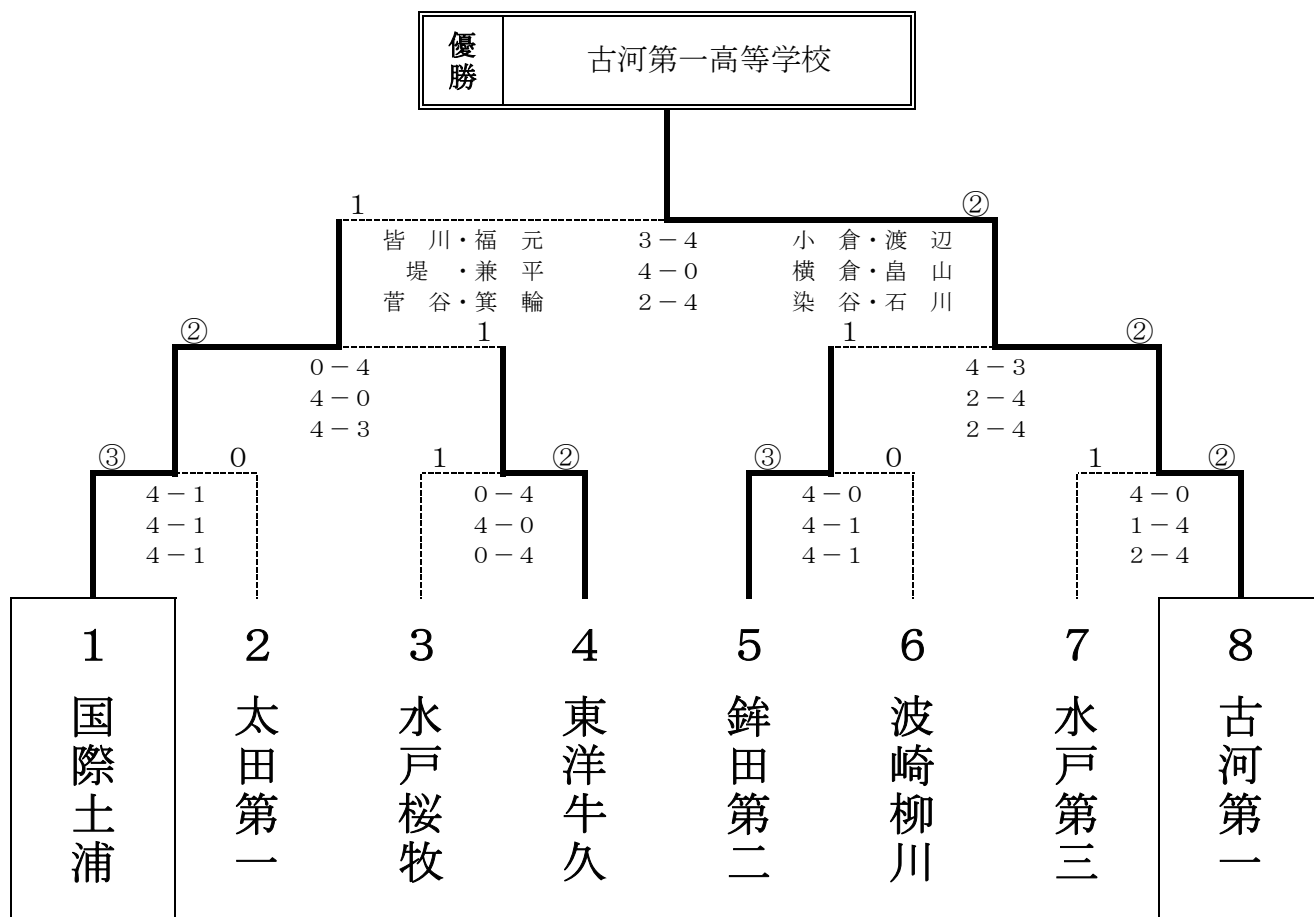

平成18年度 茨城県高等学校ソフトテニスインドア大会
兼 第32回関東高等学校団体選抜ソフトテニス大会茨城県予選会

平成18年12月17日(日)
ひたちなか市総合運動公園体育館

女子団体

学校	監督	選手	学年	選手	学年	選手	学年	選手	学年
国際土浦	豊田 幸生	堤 恵理 兼平 麻衣	2 2	菅谷 麻衣 箕輪あゆみ	1 2	梅澤 洋子 川崎奈都美	2 1	皆川恵里佳 福元 文子	1 1
太田第一	小川 次郎	鈴木 香理 外岡 翠	2 2	山田真由美 氏家あずみ	2 2	平根 美紀 安重 右子	2 1	相田まゆみ 福田 桃子	1 1
水戸桜牧	草野 隆	石井 愛未 川上 優貴	2 2	武藤 有海 塙 絵理	2 2	須能 彩 佐藤 裕美	2 2	伏見あずさ 西野 由樹	2 1
東洋牛久	猪俣 公貴	松本恵理歌 大越真理恵	2 2	荻野 之乃 榛澤真奈美	2 2	清水梨花子 加藤 裕子	2 2	関川由加里 長南あゆみ	1 1
銚田第二	松浦 直樹	住谷 日和 小沼恵里香	2 2	江橋 南 槐 美樹	2 2	米山 愛 荻沼 栄梨	2 2	羽生 直美 山崎ひろみ	1 1
波崎柳川	野村 泰之	石津可和奈 岩瀬祐美子	1 1	中村 鈴菜 大槻 菜摘	2 2	森本 育江 笹脇 夏美	2 1	沼田恵理香 境川 友紀	1 1
水戸第三	川内 孝雄	作間有佳子 神保 友香	2 2	土地 希美 山崎友里恵	2 2	石井 美穂 倉田 汐里	2 1	山崎 加奈 宇佐美綾香	2 2
古河第一	岡野 肇	横倉 千夏 島山 絵梨	2 2	小倉 葵 渡辺 沙弥	2 2	染谷 彩香 石川 麻波	1 1	関根 美智 潮田香菜子	1 1

※本大会の上位2校は、茨城県代表として関東高等学校選抜ソフトテニス大会に出場します
※本大会の出場チームは、10月に行われた県高校新人大会の上位8チームです