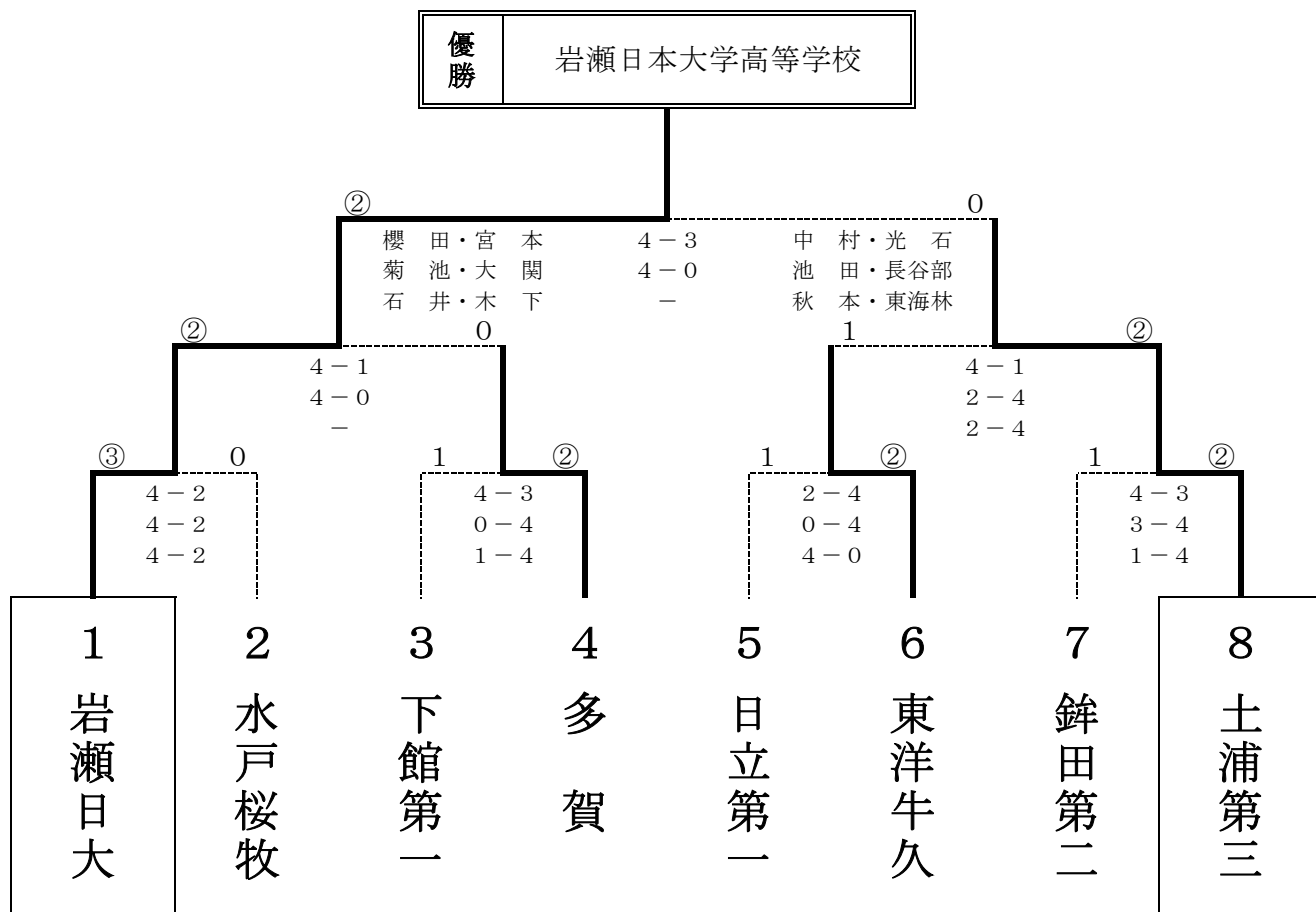

平成18年度 茨城県高等学校ソフトテニスインドア大会
兼 第32回関東高等学校団体選抜ソフトテニス大会茨城県予選会

平成18年12月17日(日)
ひたちなか市総合運動公園体育館

男子団体

| 学校 | 監督 | 選手 | 学年 | 選手 | 学年 | 選手 | 学年 | 選手 | 学年 |
|------|-------|----------------|--------|----------------|--------|----------------|--------|----------------|--------|
| 岩瀬日大 | 青木 泰典 | 櫻田 啓介 大関 秀一 | 2 1 | 石井 雄二 宮本 恭成 | 2 2 | 菊池 智洋 木下 聡 | 2 2 | 村上 雅人 風田川大地 | 2 2 |
| 水戸桜牧 | 飯村 敦 | 岡野 晃 田向 優太 | 2 2 | 岩田 寛生 豊島 弘之 | 2 2 | 藤田 昌宏 桑原 海 | 1 1 | 庄司 悠 寺沼 貴大 | 1 1 |
| 下館第一 | 比氣 勝俊 | 路川 岳彦 齋藤 幸広 | 2 2 | 濱野 克也 宮島 卓巳 | 1 1 | 沼口 涼 荒川 卓弥 | 1 1 | 藤平 司 宮崎 涼介 | 2 2 |
| 多賀 | 豊田 裕樹 | 大和田祐太 皆川 晃治 | 2 2 | 齋藤 健太 大田 祐輔 | 2 2 | 蛭田 侑真 後藤 直人 | 2 2 | 小沼 裕太 柿崎 裕斗 | 1 1 |
| 日立第一 | 宮田 幹久 | 佐々木隆之 中野遥太郎 | 2 2 | 星野 智紀 沼田 和彰 | 2 2 | 山口 翔平 大宮 誠司 | 1 2 | 野中宏士郎 丹野 陽太 | 2 1 |
| 東洋牛久 | 小池 利明 | 島田 泰輔 渡辺 靖仁 | 2 2 | 高橋 章典 猿渡 大士 | 2 1 | 飯田 理人 八巻 悠吾 | 1 2 | 佐藤 駿 松井 翔太 | 2 1 |
| 鉾田第二 | 石山 満 | 海東 瑛佑 奥村 成 | 2 2 | 石津 範大 水野谷賢次 | 2 2 | 高野 岳 高野 翔伍 | 1 1 | 遠藤 裕樹 鬼沢 真彦 | 1 1 |
| 土浦第三 | 高野 健二 | 光石 逸人 秋本 賢輝 | 2 2 | 中村隆太郎 長谷部卓大 | 2 2 | 池田 和樹 東海林健人 | 2 2 | 宮本 浩平 野口 明孝 | 2 1 |