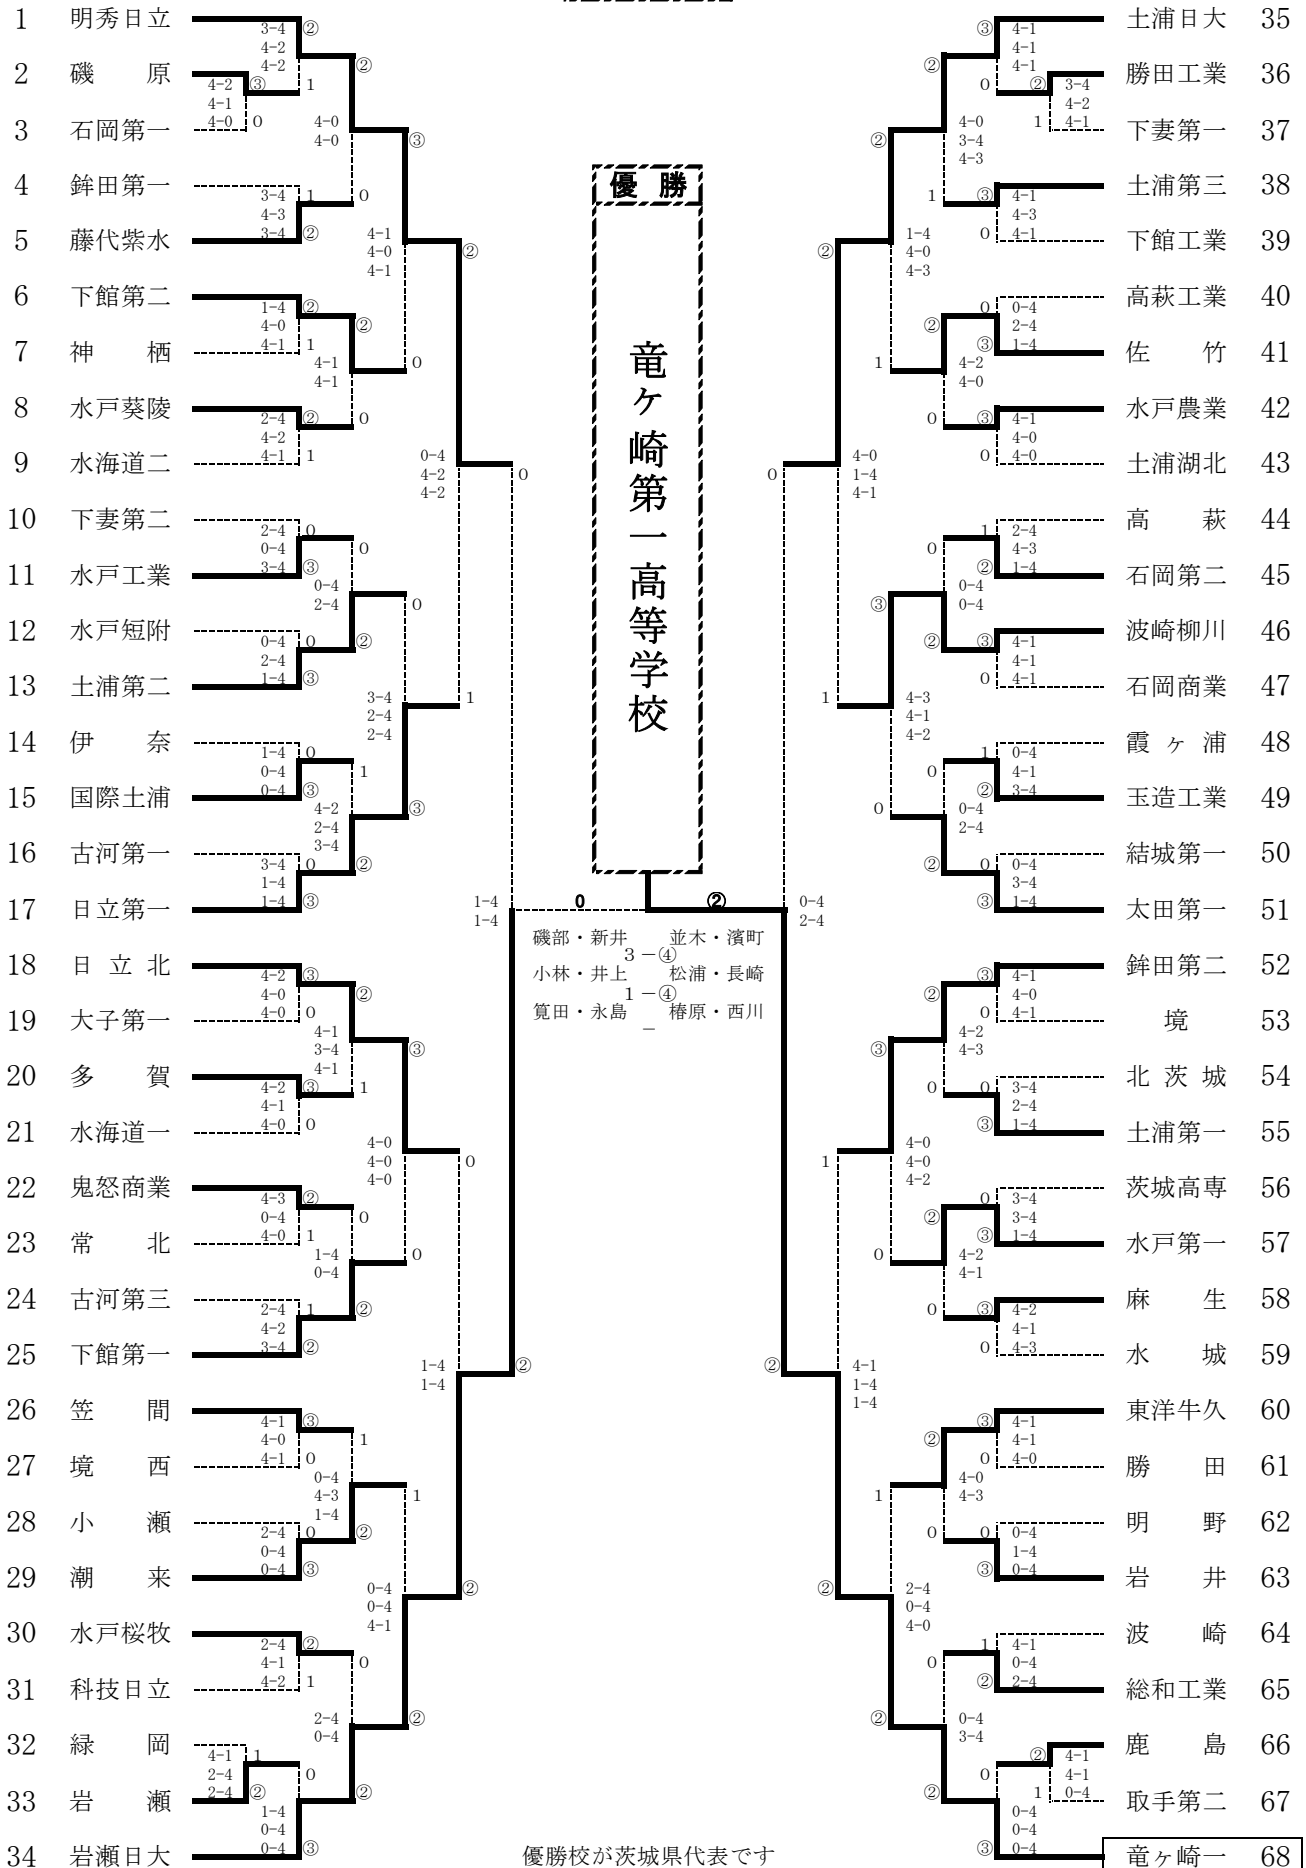

平成16年度 全国高等学校ソフトテニス選手権大会茨城県予選会
兼 茨城県高等学校総合体育大会 兼 県民総合体育大会 兼 国民体育大会茨城県大会

平成16年6月10日(木)
水戸市総合運動公園テニスコート

男子個人

5, 6位決定リーグ戦

	73 佐竹	72 岩日大	37 日立一	1 土浦三	勝 敗	順 位
73 野内・宮 (佐竹)		R0-④	1-④	2-④	0勝 3敗	8位
72 小林・井上 (岩日大)	④-R0		④-3	④-1	3勝 0敗	5位
37 武藤・鈴木 (日立一)	④-1	3-④		0-④	1勝 2敗	7位
1 松本・湯原 (土浦三)	④-2	1-④	④-0		2勝 1敗	6位

試合順序

- 1 1-4 (2)
- 2 2-3 (1)
- 3 1-3 (4)
- 4 2-4 (2)
- 5 1-2 (3)
- 6 3-4 (2)

()内は副審

上位6ペアが茨城県代表です

平成16年度 全国高等学校ソフトテニス選手権大会茨城県予選会
 兼 茨城県高等学校総合体育大会 兼 県民総合体育大会 兼 国民体育大会茨城県大会

平成16年6月11日(金)・12日(土)
 水戸市総合運動公園テニスコート

男子団体

平成16年度 全国高等学校ソフトテニス選手権大会茨城県予選会
兼 茨城県高等学校総合体育大会 兼 県民総合体育大会 兼 国民体育大会茨城県大会

平成16年6月11日(金)
水戸市総合運動公園テニスコート

女子個人

	90 水戸三	13 桜ノ牧	37 岩日大	72 水戸三	勝 敗	順 位
90 山川・浜松 (水戸三)		0-④	④-3	1-④	1勝 2敗	7位
13 鬼沢・金原 (桜ノ牧)	④-0		④-1	④-0	3勝 0敗	5位
37 早瀬・篠原 (岩日大)	3-④	1-④		3-④	0勝 3敗	8位
72 久江・朝比奈 (水戸三)	④-1	0-④	④-3		2勝 1敗	6位

試合順序

- 1 1-4 (2)
 - 2 2-3 (1)
 - 3 1-3 (4)
 - 4 2-4 (2)
 - 5 1-2 (3)
 - 6 3-4 (2)
- ()内は副審

上位6ペアが茨城県代表です

平成16年度 全国高等学校ソフトテニス選手権大会茨城県予選会
 兼 茨城県高等学校総合体育大会 兼 県民総合体育大会 兼 国民体育大会茨城県大会

平成16年6月10日(木)・12日(土)
 水戸市総合運動公園テニスコート