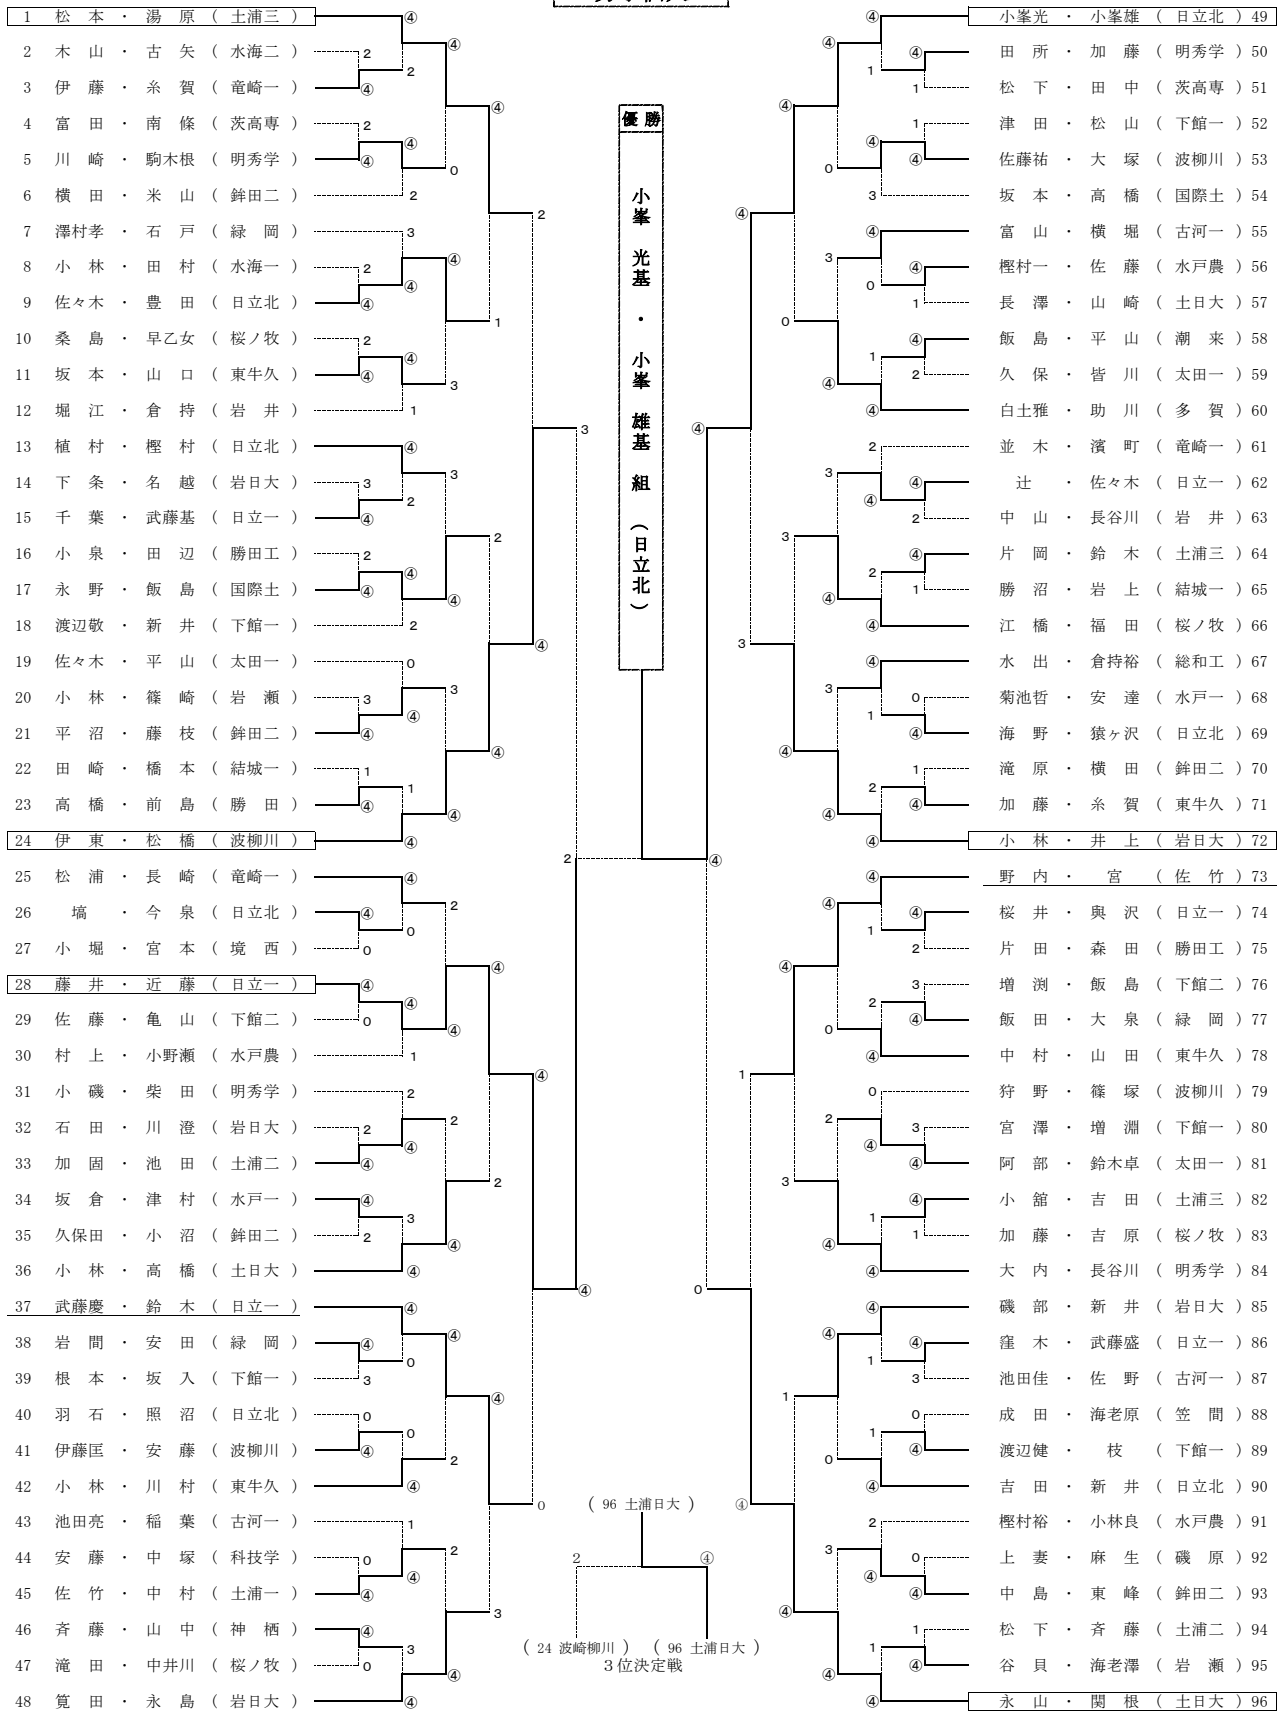

平成16年度 全国高等学校ソフトテニス選手権大会茨城県予選会
兼 茨城県高等学校総合体育大会 兼 県民総合体育大会 兼 国民体育大会茨城県大会

平成16年6月10日(木)
水戸市総合運動公園テニスコート

男子個人

5, 6位決定リーグ戦

	73 佐竹	72 岩日大	37 日立一	1 土浦三	勝 敗	順 位
73 野内・宮 (佐竹)		R0-④	1-④	2-④	0勝 3敗	8位
72 小林・井上 (岩日大)	④-R0		④-3	④-1	3勝 0敗	5位
37 武藤・鈴木 (日立一)	④-1	3-④		0-④	1勝 2敗	7位
1 松本・湯原 (土浦三)	④-2	1-④	④-0		2勝 1敗	6位

試合順序

- 1 1-4 (2)
- 2 2-3 (1)
- 3 1-3 (4)
- 4 2-4 (2)
- 5 1-2 (3)
- 6 3-4 (2)

()内は副審

上位6ペアが茨城県代表です

平成16年度 全国高等学校ソフトテニス選手権大会茨城県予選会
 兼 茨城県高等学校総合体育大会 兼 県民総合体育大会 兼 国民体育大会茨城県大会

平成16年6月11日(金)・12日(土)
 水戸市総合運動公園テニスコート