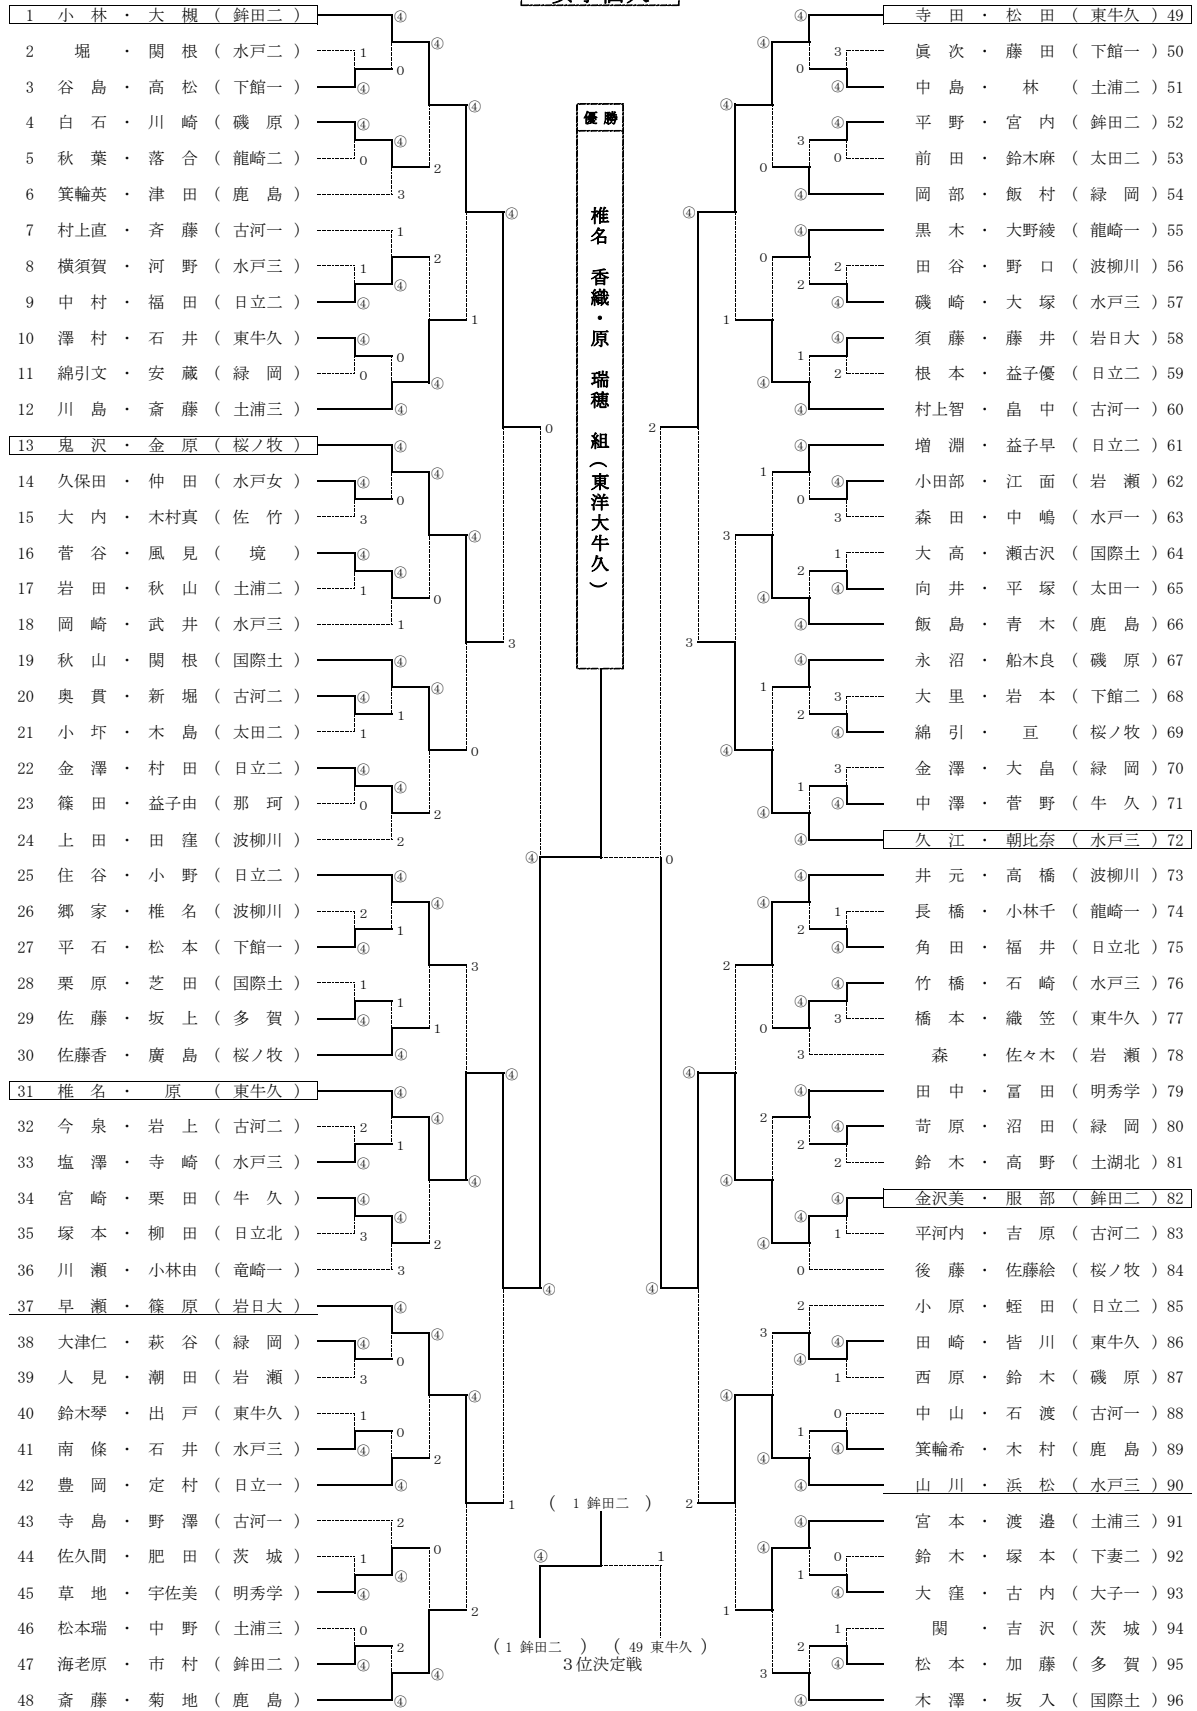

平成16年度 全国高等学校ソフトテニス選手権大会茨城県予選会
兼 茨城県高等学校総合体育大会 兼 県民総合体育大会 兼 国民体育大会茨城県大会

平成16年6月10日(木)
水戸市総合運動公園テニスコート

男子個人

5, 6位決定リーグ戦

	73 佐竹	72 岩日大	37 日立一	1 土浦三	勝 敗	順 位
73 野内・宮 (佐竹)		R0-④	1-④	2-④	0勝 3敗	8位
72 小林・井上 (岩日大)	④-R0		④-3	④-1	3勝 0敗	5位
37 武藤・鈴木 (日立一)	④-1	3-④		0-④	1勝 2敗	7位
1 松本・湯原 (土浦三)	④-2	1-④	④-0		2勝 1敗	6位

試合順序

- 1 1-4 (2)
- 2 2-3 (1)
- 3 1-3 (4)
- 4 2-4 (2)
- 5 1-2 (3)
- 6 3-4 (2)

()内は副審

上位6ペアが茨城県代表です

平成16年度 全国高等学校ソフトテニス選手権大会茨城県予選会
 兼 茨城県高等学校総合体育大会 兼 県民総合体育大会 兼 国民体育大会茨城県大会

平成16年6月11日(金)・12日(土)
 水戸市総合運動公園テニスコート

男子団体

平成16年度 全国高等学校ソフトテニス選手権大会茨城県予選会
兼 茨城県高等学校総合体育大会 兼 県民総合体育大会 兼 国民体育大会茨城県大会

平成16年6月11日(金)
水戸市総合運動公園テニスコート

女子個人

	90 水戸三	13 桜ノ牧	37 岩日大	72 水戸三	勝 敗	順 位
90 山川・浜松 (水戸三)		0-④	④-3	1-④	1勝 2敗	7位
13 鬼沢・金原 (桜ノ牧)	④-0		④-1	④-0	3勝 0敗	5位
37 早瀬・篠原 (岩日大)	3-④	1-④		3-④	0勝 3敗	8位
72 久江・朝比奈 (水戸三)	④-1	0-④	④-3		2勝 1敗	6位