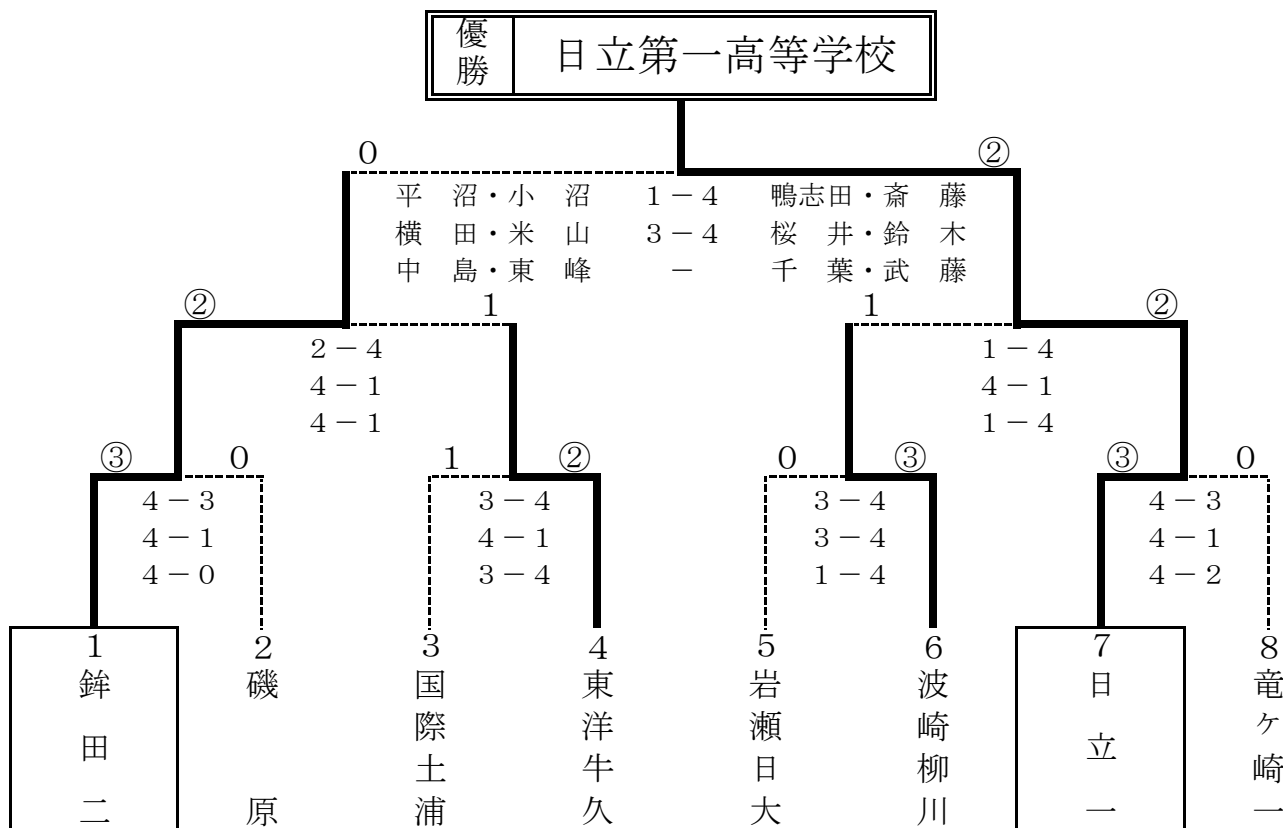

平成16年度 茨城県高等学校ソフトテニスインドア大会  
兼 第30回関東高等学校選抜ソフトテニス大会茨城県予選会

平成16年12月18日(土)  
ひたちなか市総合運動公園体育館

男子団体

学校	監督	選手	学年	選手	学年	選手	学年	選手	学年
銚田二	松浦直樹	平沼 拓也	2	横田 栄次	2	中島 弘樹	2	古泉 真吾	2
		小沼 真人	2	米山 慶信	2	東峰 秀幸	1	菅谷 勇樹	2
磯原	土門直樹	上妻 克彦	2	幕内 涼介	2	揚石 佳徳	2	齋藤 雄次	2
		廣島 慎也	2	櫻岡 英昭	1	黒羽 竜也	2	池田 匠	2
国際土浦	豊田幸生	永野隆太郎	1	坂本 裕介	1	大竹 一輝	1	大溝 雄紀	1
		林田 博明	1	飯島 常晶	1	豊田 雄大	1	小林 司	1
東洋牛久	小池利明	加藤 裕輝	2	根本 剛	2	高野 圭人	1	平塚 俊也	2
		山口 拓也	1	大久保竜介	1	糸賀 達也	2	宮田 雄介	1
岩瀬日大	青木泰徳	下条 拓也	2	石田 尚之	2	菊池 泰典	2	浅川 拓也	1
		原田 翔太	1	川澄 省伍	2	青木 康人	2	加藤 優一	2
波崎柳川	石川正幸	伊東 優弥	2	佐藤 泰	2	狩野 貴紀	2	大須賀毅久	2
		松橋 彰紀	2	三浦 真裕	2	柚木 貴博	1	野田 正和	1
日立一	宮田幹久	桜井 一樹	2	千葉 亮輔	2	鴨志田剛久	1	秋山 祐亮	2
		鈴木 久満	2	武藤 盛	2	齋藤 哲弥	2	武藤 基	2
竜ヶ崎一	齋藤哲朗	伊藤 敏生	2	並木宗二郎	2	若林 康介	1		
		糸賀 大地	1	古澤 悠貴	2	真木 秀樹	1		

※本大会の上位2校は、茨城県代表として関東高等学校選抜ソフトテニス大会に出場します  
※本大会の出場チームは、10月に行われた県高校新人大会の上位8チームです

平成16年度 茨城県高等学校ソフトテニスインドア大会  
兼 第30回関東高等学校選抜ソフトテニス大会茨城県予選会

平成16年12月18日(土)  
ひたちなか市総合運動公園体育館

女子団体

学校	監督	選手	学年	選手	学年	選手	学年	選手	学年
鉾田二	石山 満	小林 美穂	2	大貫 奈々	2	平野 由香里	2	宮内 夕佳	1
		金沢 美穂	2	富岳 みつ江	2	大槻 理沙	1	長谷川 亜耶	1
東洋牛久	野島 正勝	椎名 香織	2	寺田 さおり	2	澤村 優子	2	渡辺 綾佳	2
		石井 千晶	1	皆川 優花	2	岩瀬 ゆりえ	2	酒井 希維	2
明秀日立	小室 幸久	草地 身依	2	田中 恵子	1	白田 梨奈	1	伊藤 恵莉香	1
		宇佐美 祥子	2	富田 美穂	1	遠藤 理恵	1	西野宮 睦海	1
国際土浦	豊田 幸生	栗原 亜沙美	2	大野 美紀	2	大高 利恵	1	横山 華奈	1
		佐藤 里紗	2	飯村 香織	2	芝田 真由美	2	當銘 千織	1
水戸三	山崎 康史	久江 皓子	1	南條 結花	1	磯崎 裕美	1	小野瀬 敦子	2
		朝比奈 知美	1	武井 仁美	2	稲木 彩佳	1	寺崎 彩	2
日立北	加藤 義孝	角田 梨奈	2	佐藤 愛美	2	伊藤 沙恵	1	丹治 朋子	1
		内山 裕佳子	2	塚本 亜利沙	2	神山 智美	1	仲島 瞳	1
日立二	梶山 雄介	金澤 千草	2	根本 慶子	2	益子 優花	2	小藪 由香理	1
		鈴木 哉絵	2	益子 早希	2	増渕 光代	2	村田 南	1
古河一	岡野 肇	村上 智美	2	中山 里美	2	寺島 恵里香	2	村上 直美	1
		畠中 美幸	2	石渡 恵理子	2	野澤 愛	2	斎藤 梨沙	1

※本大会の上位2校は、茨城県代表として関東高等学校選抜ソフトテニス大会に出場します  
※本大会の出場チームは、10月に行われた県高校新人大会の上位8チームです