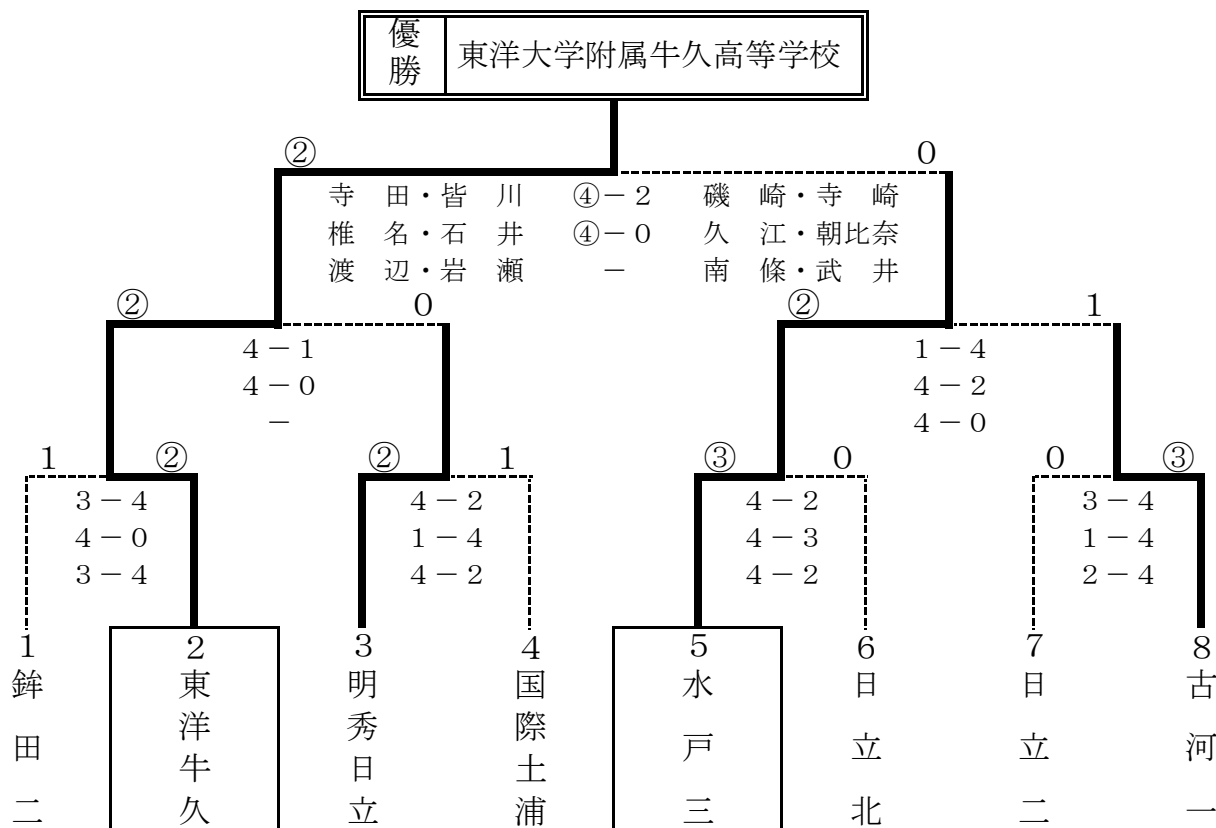

平成16年度 茨城県高等学校ソフトテニスインドア大会  
兼 第30回関東高等学校選抜ソフトテニス大会茨城県予選会

平成16年12月18日(土)  
ひたちなか市総合運動公園体育館

男子団体

学校	監督	選手	学年	選手	学年	選手	学年	選手	学年
銚田二	松浦直樹	平沼 拓也	2	横田 栄次	2	中島 弘樹	2	古泉 真吾	2
		小沼 真人	2	米山 慶信	2	東峰 秀幸	1	菅谷 勇樹	2
磯原	土門直樹	上妻 克彦	2	幕内 涼介	2	揚石 佳徳	2	齋藤 雄次	2
		廣島 慎也	2	櫻岡 英昭	1	黒羽 竜也	2	池田 匠	2
国際土浦	豊田幸生	永野隆太郎	1	坂本 裕介	1	大竹 一輝	1	大溝 雄紀	1
		林田 博明	1	飯島 常晶	1	豊田 雄大	1	小林 司	1
東洋牛久	小池利明	加藤 裕輝	2	根本 剛	2	高野 圭人	1	平塚 俊也	2
		山口 拓也	1	大久保竜介	1	糸賀 達也	2	宮田 雄介	1
岩瀬日大	青木泰徳	下条 拓也	2	石田 尚之	2	菊池 泰典	2	浅川 拓也	1
		原田 翔太	1	川澄 省伍	2	青木 康人	2	加藤 優一	2
波崎柳川	石川正幸	伊東 優弥	2	佐藤 泰	2	狩野 貴紀	2	大須賀毅久	2
		松橋 彰紀	2	三浦 真裕	2	柚木 貴博	1	野田 正和	1
日立一	宮田幹久	桜井 一樹	2	千葉 亮輔	2	鴨志田剛久	1	秋山 祐亮	2
		鈴木 久満	2	武藤 盛	2	齋藤 哲弥	2	武藤 基	2
竜ヶ崎一	齋藤哲朗	伊藤 敏生	2	並木宗二郎	2	若林 康介	1		
		糸賀 大地	1	古澤 悠貴	2	真木 秀樹	1		

※本大会の上位2校は、茨城県代表として関東高等学校選抜ソフトテニス大会に出場します  
※本大会の出場チームは、10月に行われた県高校新人大会の上位8チームです

平成16年度 茨城県高等学校ソフトテニスインドア大会  
兼 第30回関東高等学校選抜ソフトテニス大会茨城県予選会

平成16年12月18日(土)  
ひたちなか市総合運動公園体育館

女子団体

学校	監督	選手	学年	選手	学年	選手	学年	選手	学年
鉾田二	石山 満	小林 美穂	2	大貫 奈々	2	平野 由香里	2	宮内 夕佳	1
		金沢 美穂	2	富岳 みつ江	2	大槻 理沙	1	長谷川 亜耶	1
東洋牛久	野島 正勝	椎名 香織	2	寺田 さおり	2	澤村 優子	2	渡辺 綾佳	2
		石井 千晶	1	皆川 優花	2	岩瀬 ゆりえ	2	酒井 希維	2
明秀日立	小室 幸久	草地 身依	2	田中 恵子	1	白田 梨奈	1	伊藤 恵莉香	1
		宇佐美 祥子	2	富田 美穂	1	遠藤 理恵	1	西野宮 睦海	1
国際土浦	豊田 幸生	栗原 亜沙美	2	大野 美紀	2	大高 利恵	1	横山 華奈	1
		佐藤 里紗	2	飯村 香織	2	芝田 真由美	2	當銘 千織	1
水戸三	山崎 康史	久江 皓子	1	南條 結花	1	磯崎 裕美	1	小野瀬 敦子	2
		朝比奈 知美	1	武井 仁美	2	稲木 彩佳	1	寺崎 彩	2
日立北	加藤 義孝	角田 梨奈	2	佐藤 愛美	2	伊藤 沙恵	1	丹治 朋子	1
		内山 裕佳子	2	塚本 亜利沙	2	神山 智美	1	仲島 瞳	1
日立二	梶山 雄介	金澤 千草	2	根本 慶子	2	益子 優花	2	小藪 由香理	1
		鈴木 哉絵	2	益子 早希	2	増渕 光代	2	村田 南	1
古河一	岡野 肇	村上 智美	2	中山 里美	2	寺島 恵里香	2	村上 直美	1
		畠中 美幸	2	石渡 恵理子	2	野澤 愛	2	斎藤 梨沙	1