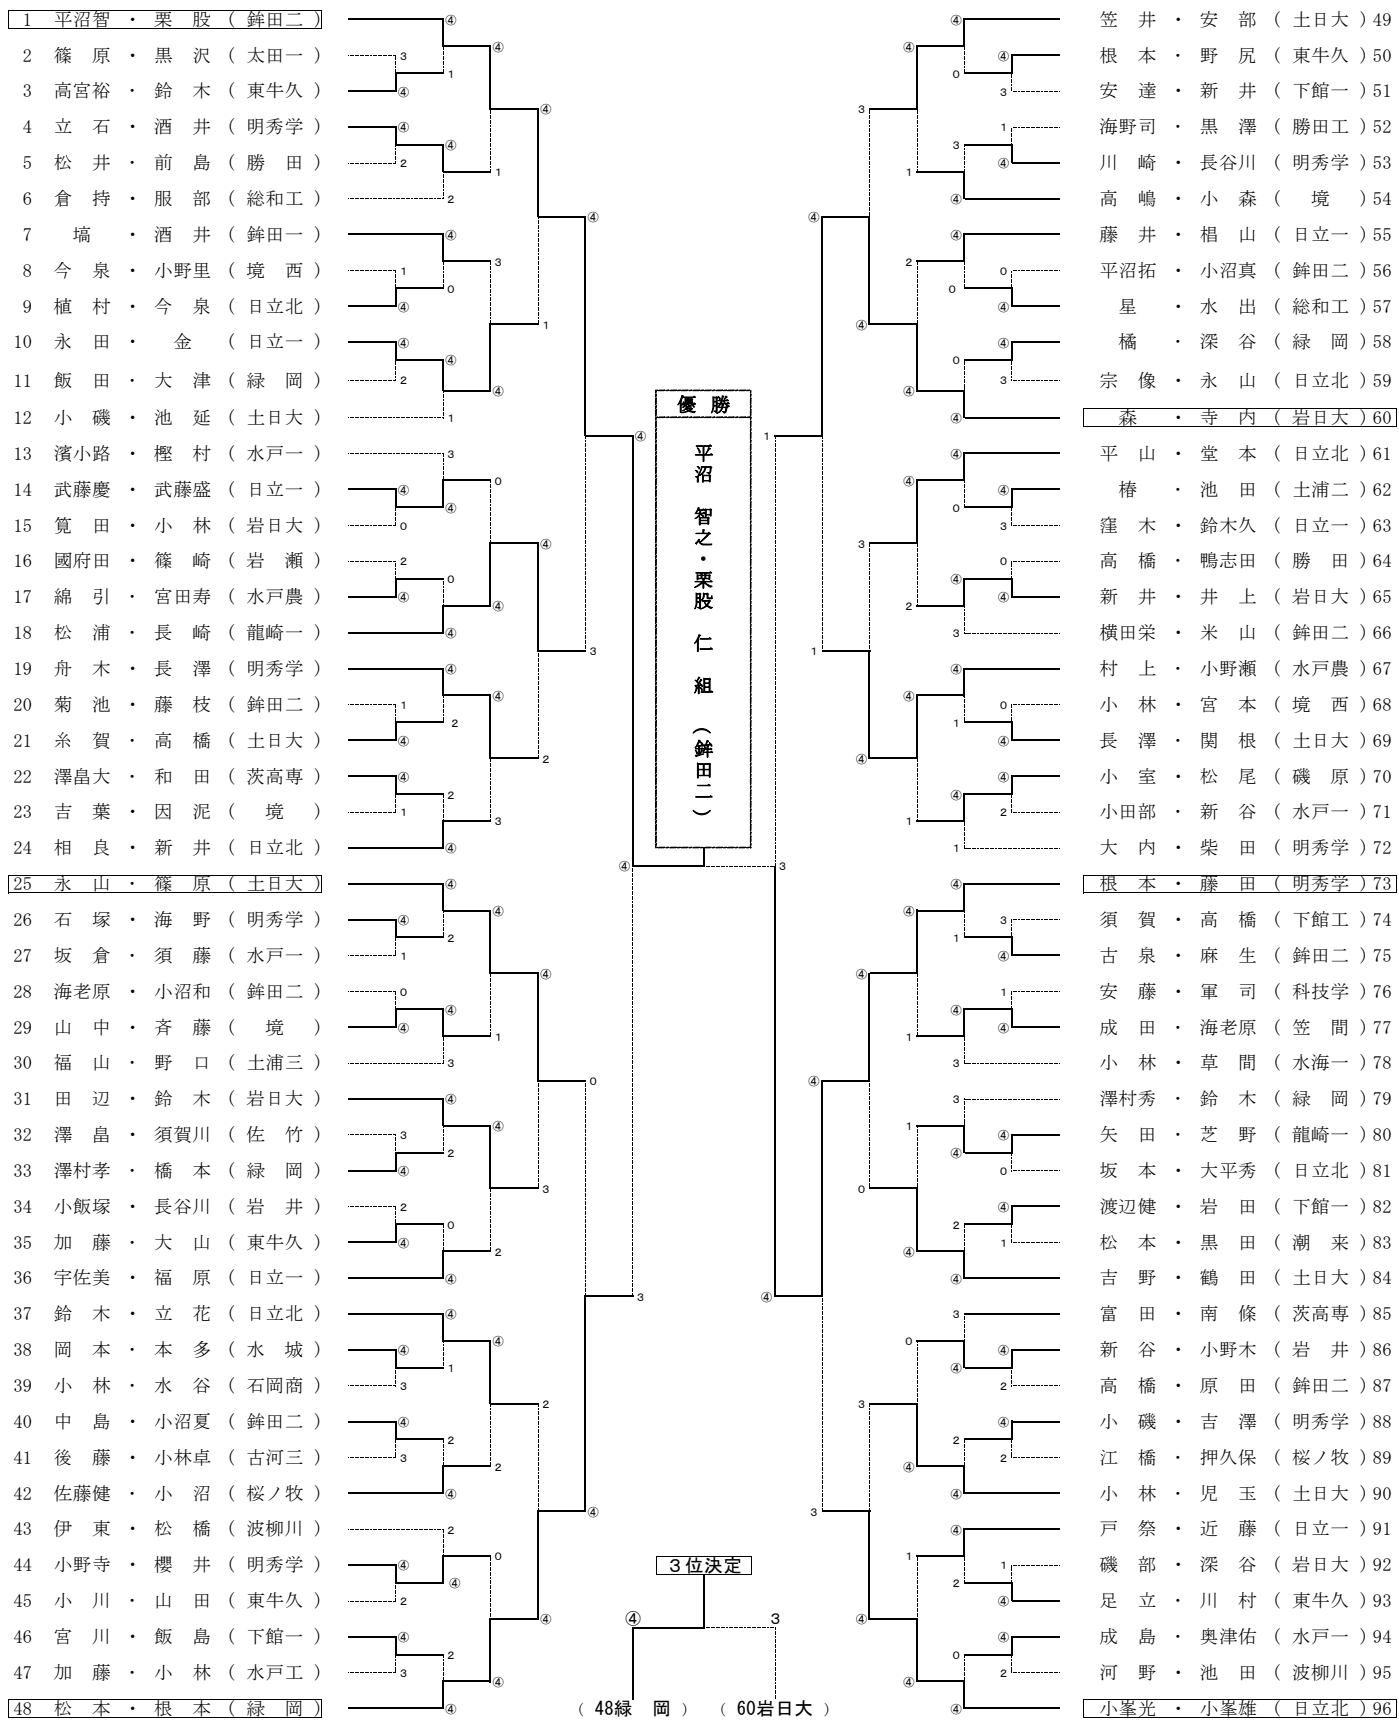

男子個人

水戸市総合運動公園テニスコート

5, 6位決定リーグ戦

	25 土日大	96 日立北	18 龍崎一	67 水戸農	勝敗	順位
永山・篠原		3-④	④-2	④-0	2勝1敗	6位
小峯光・小峯雄	④-3		④-1	④-0	3勝0敗	5位
松浦・長崎	2-④	1-④		④-0	1勝2敗	7位
村上・小野瀬	0-④	0-④	0-④		0勝3敗	8位

試合順序

- 1 1-4 (2)
  - 2 2-3 (1)
  - 3 1-3 (4)
  - 4 2-4 (2)
  - 5 1-2 (3)
  - 6 3-4 (2)
- ( )内は副審

平成15年度 全国高等学校ソフトテニス選手権大会茨城県予選会  
 兼 茨城県高等学校総合体育大会 兼 県民総合体育大会 兼 国民体育大会茨城県大会

平成15年5月13日(金)  
 水戸市総合運動公園テニスコート

女子個人

水戸市総合運動公園テニスコート

5, 6位決定リーグ戦

	49 桜ノ牧	25 国際土	83 国際土	12 古河二	勝 敗	順 位
鬼 沢・金 原	④-1	④-0	④-0	④-2	3勝0敗	5位
上 原・高 橋	1-④	④-1	④-1	④-2	2勝1敗	6位
秋 山・坂 入	0-④	1-④	④-0	0-④	0勝3敗	8位
石 山・深 谷	2-④	2-④	④-0		1勝2敗	7位

試合順序

- 1 1-4 (2)
  - 2 2-3 (1)
  - 3 1-3 (4)
  - 4 2-4 (2)
  - 5 1-2 (3)
  - 6 3-4 (2)
- ( ) 内は副審

平成15年度 全国高等学校ソフトテニス選手権大会茨城県予選会  
 兼 茨城県高等学校総合体育大会 兼 県民総合体育大会 兼 国民体育大会茨城県大会

平成15年6月14日(土)  
 水戸市総合運動公園テニスコート