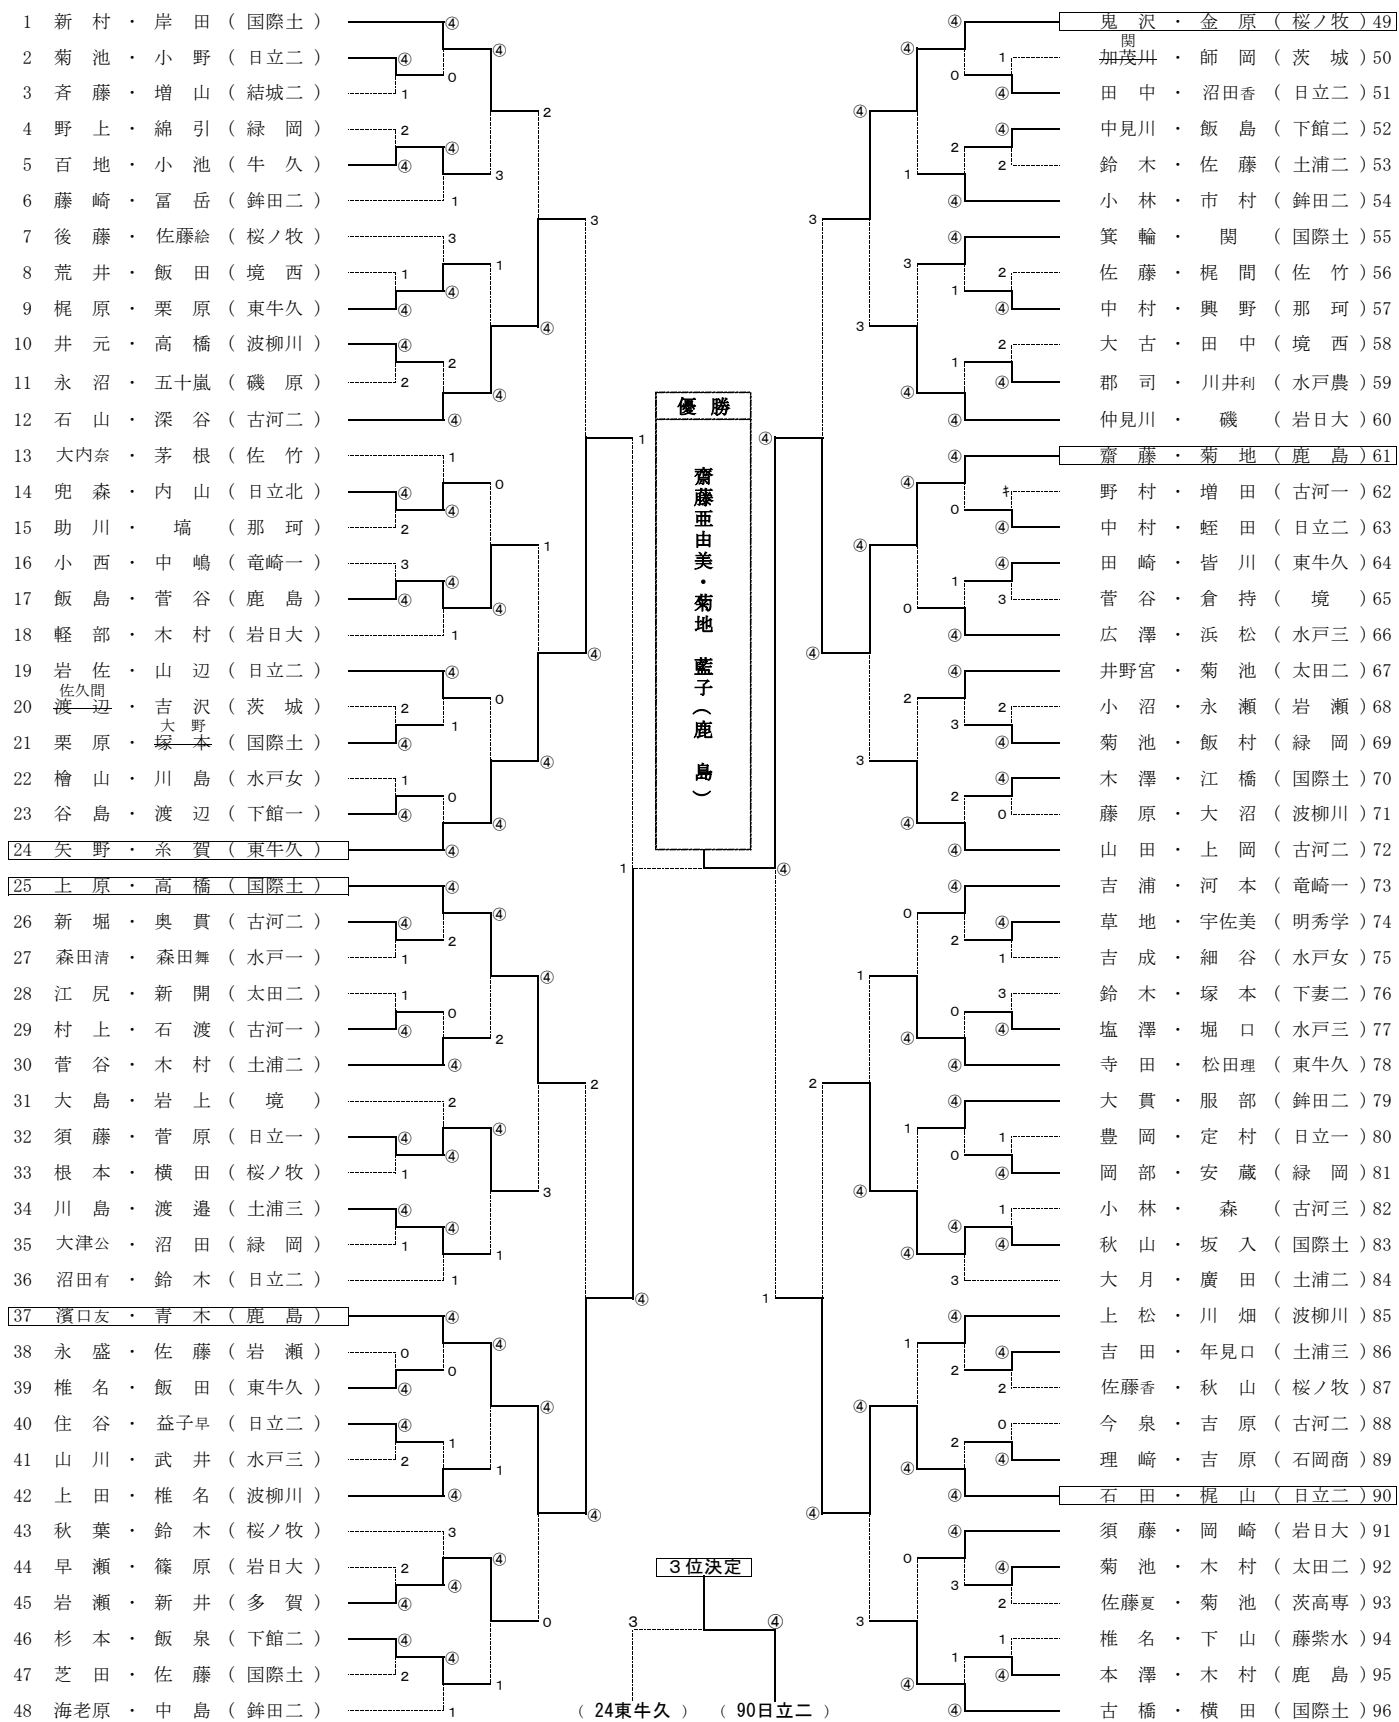

男子個人

水戸市総合運動公園テニスコート

5, 6位決定リーグ戦

	25 土日大	96 日立北	18 龍崎一	67 水戸農	勝敗	順位
永山・篠原		3-④	④-2	④-0	2勝1敗	6位
小峯光・小峯雄	④-3		④-1	④-0	3勝0敗	5位
松浦・長崎	2-④	1-④		④-0	1勝2敗	7位
村上・小野瀬	0-④	0-④	0-④		0勝3敗	8位

試合順序

- 1 1-4 (2)
  - 2 2-3 (1)
  - 3 1-3 (4)
  - 4 2-4 (2)
  - 5 1-2 (3)
  - 6 3-4 (2)
- ( )内は副審

平成15年度 全国高等学校ソフトテニス選手権大会茨城県予選会  
 兼 茨城県高等学校総合体育大会 兼 県民総合体育大会 兼 国民体育大会茨城県大会

平成15年5月13日(金)  
 水戸市総合運動公園テニスコート

女子個人

水戸市総合運動公園テニスコート

5, 6位決定リーグ戦

	49 桜ノ牧	25 国際土	83 国際土	12 古河二	勝 敗	順 位
鬼 沢・金 原	④-1	④-0	④-0	④-2	3勝0敗	5位
上 原・高 橋	1-④	④-1	④-1	④-2	2勝1敗	6位
秋 山・坂 入	0-④	1-④	④-0	0-④	0勝3敗	8位
石 山・深 谷	2-④	2-④	④-0		1勝2敗	7位

試合順序

- 1 1-4 (2)
  - 2 2-3 (1)
  - 3 1-3 (4)
  - 4 2-4 (2)
  - 5 1-2 (3)
  - 6 3-4 (2)
- ( ) 内は副審

平成15年度 全国高等学校ソフトテニス選手権大会茨城県予選会  
 兼 茨城県高等学校総合体育大会 兼 県民総合体育大会 兼 国民体育大会茨城県大会

平成15年6月14日(土)  
 水戸市総合運動公園テニスコート