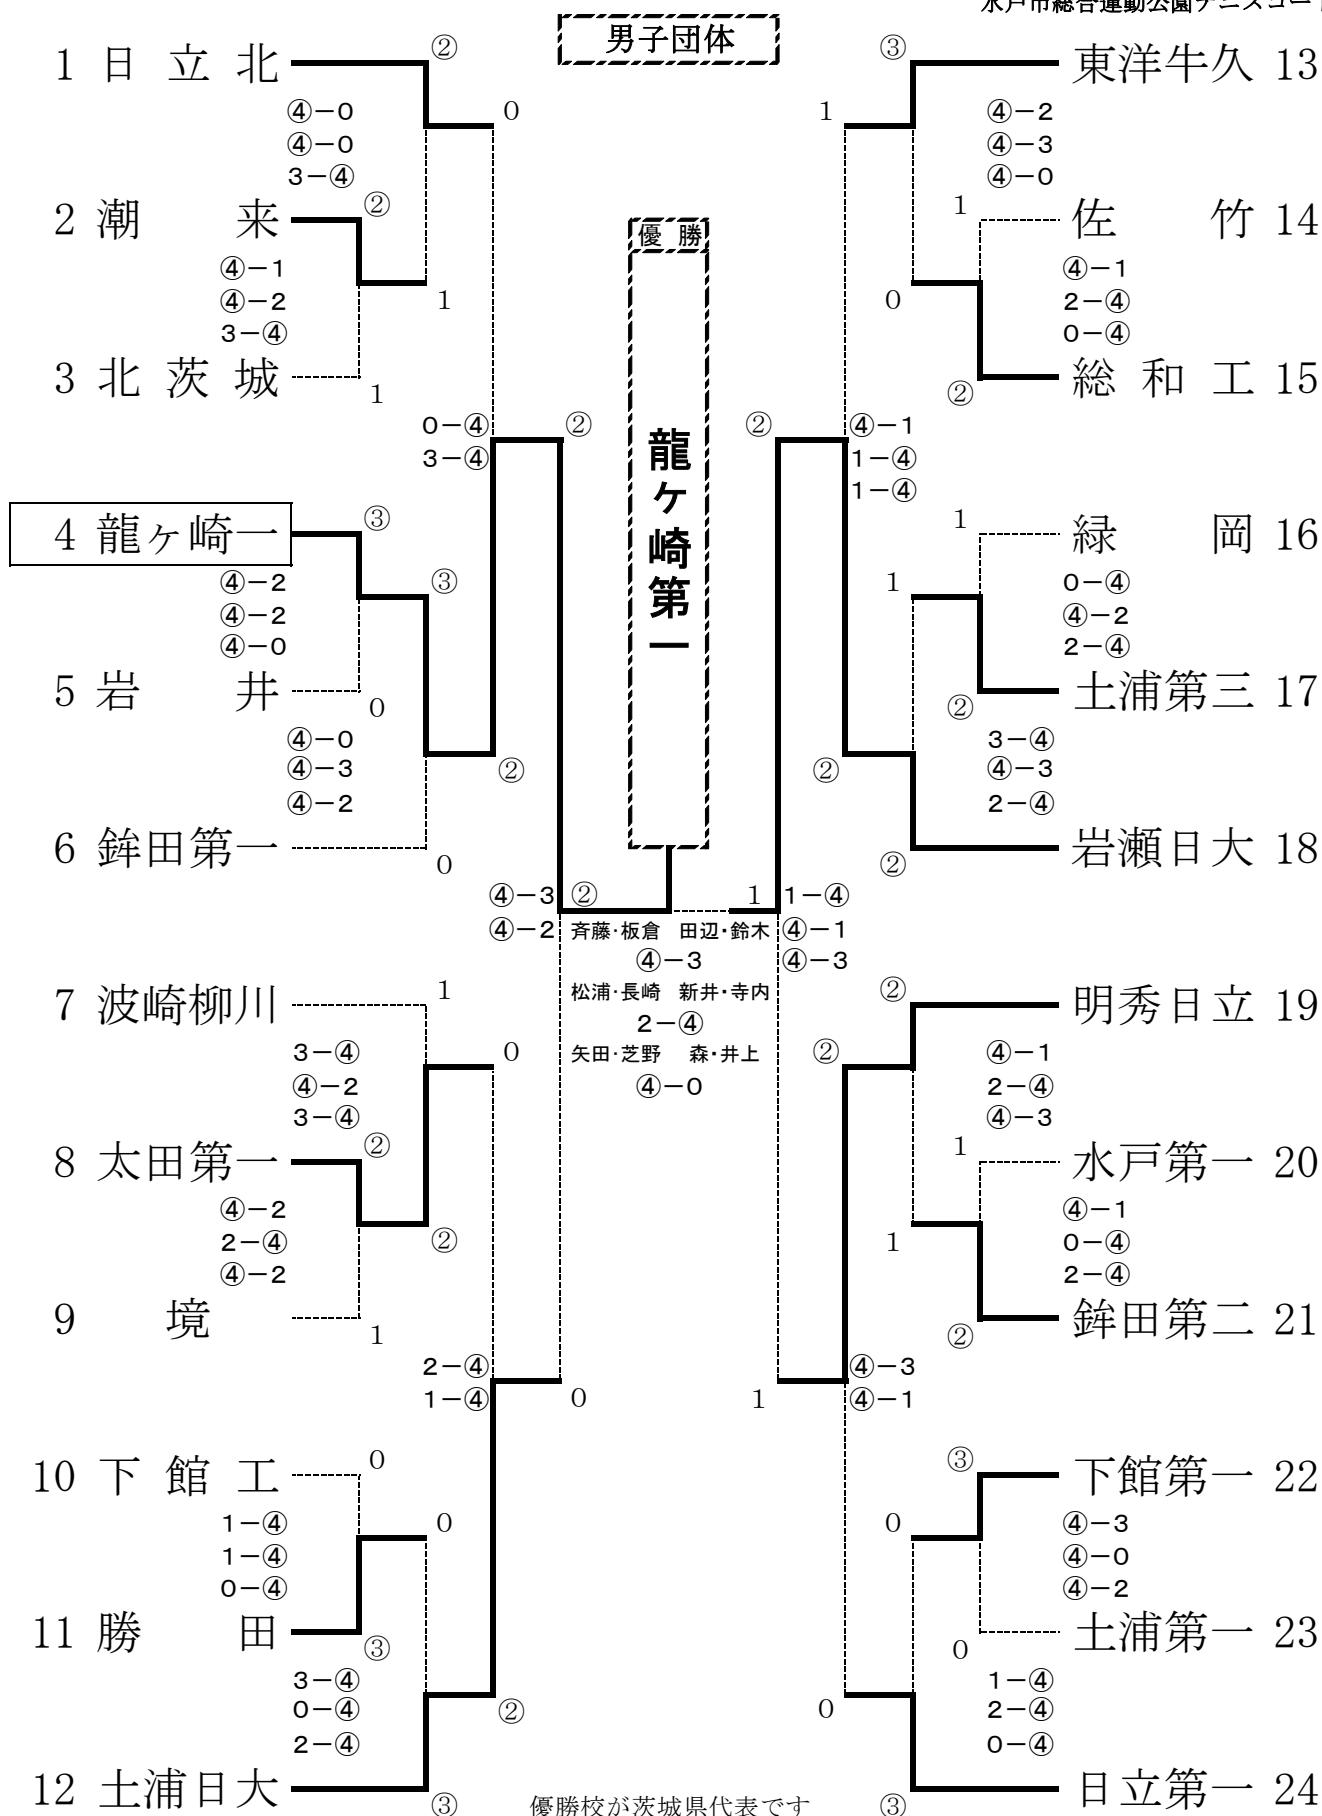

男子個人

水戸市総合運動公園テニスコート

5, 6位決定リーグ戦

	25 土日大	96 日立北	18 龍崎一	67 水戸農	勝敗	順位
永山・篠原		3-④	④-2	④-0	2勝1敗	6位
小峯光・小峯雄	④-3		④-1	④-0	3勝0敗	5位
松浦・長崎	2-④	1-④		④-0	1勝2敗	7位
村上・小野瀬	0-④	0-④	0-④		0勝3敗	8位

試合順序

- 1 1-4 (2)
  - 2 2-3 (1)
  - 3 1-3 (4)
  - 4 2-4 (2)
  - 5 1-2 (3)
  - 6 3-4 (2)
- ( )内は副審

平成15年度 全国高等学校ソフトテニス選手権大会茨城県予選会  
 兼 茨城県高等学校総合体育大会 兼 県民総合体育大会 兼 国民体育大会茨城県大会

平成15年5月13日(金)  
 水戸市総合運動公園テニスコート

女子個人

水戸市総合運動公園テニスコート

5, 6位決定リーグ戦

	49 桜ノ牧	25 国際土	83 国際土	12 古河二	勝 敗	順 位
鬼 沢・金 原	④-1	④-0	④-0	④-2	3勝0敗	5位
上 原・高 橋	1-④	④-1	④-1	④-2	2勝1敗	6位
秋 山・坂 入	0-④	1-④	④-0	0-④	0勝3敗	8位
石 山・深 谷	2-④	2-④	④-0		1勝2敗	7位

試合順序

- 1 1-4 (2)
  - 2 2-3 (1)
  - 3 1-3 (4)
  - 4 2-4 (2)
  - 5 1-2 (3)
  - 6 3-4 (2)
- ( ) 内は副審

平成15年度 全国高等学校ソフトテニス選手権大会茨城県予選会  
 兼 茨城県高等学校総合体育大会 兼 県民総合体育大会 兼 国民体育大会茨城県大会

平成15年6月14日(土)  
 水戸市総合運動公園テニスコート