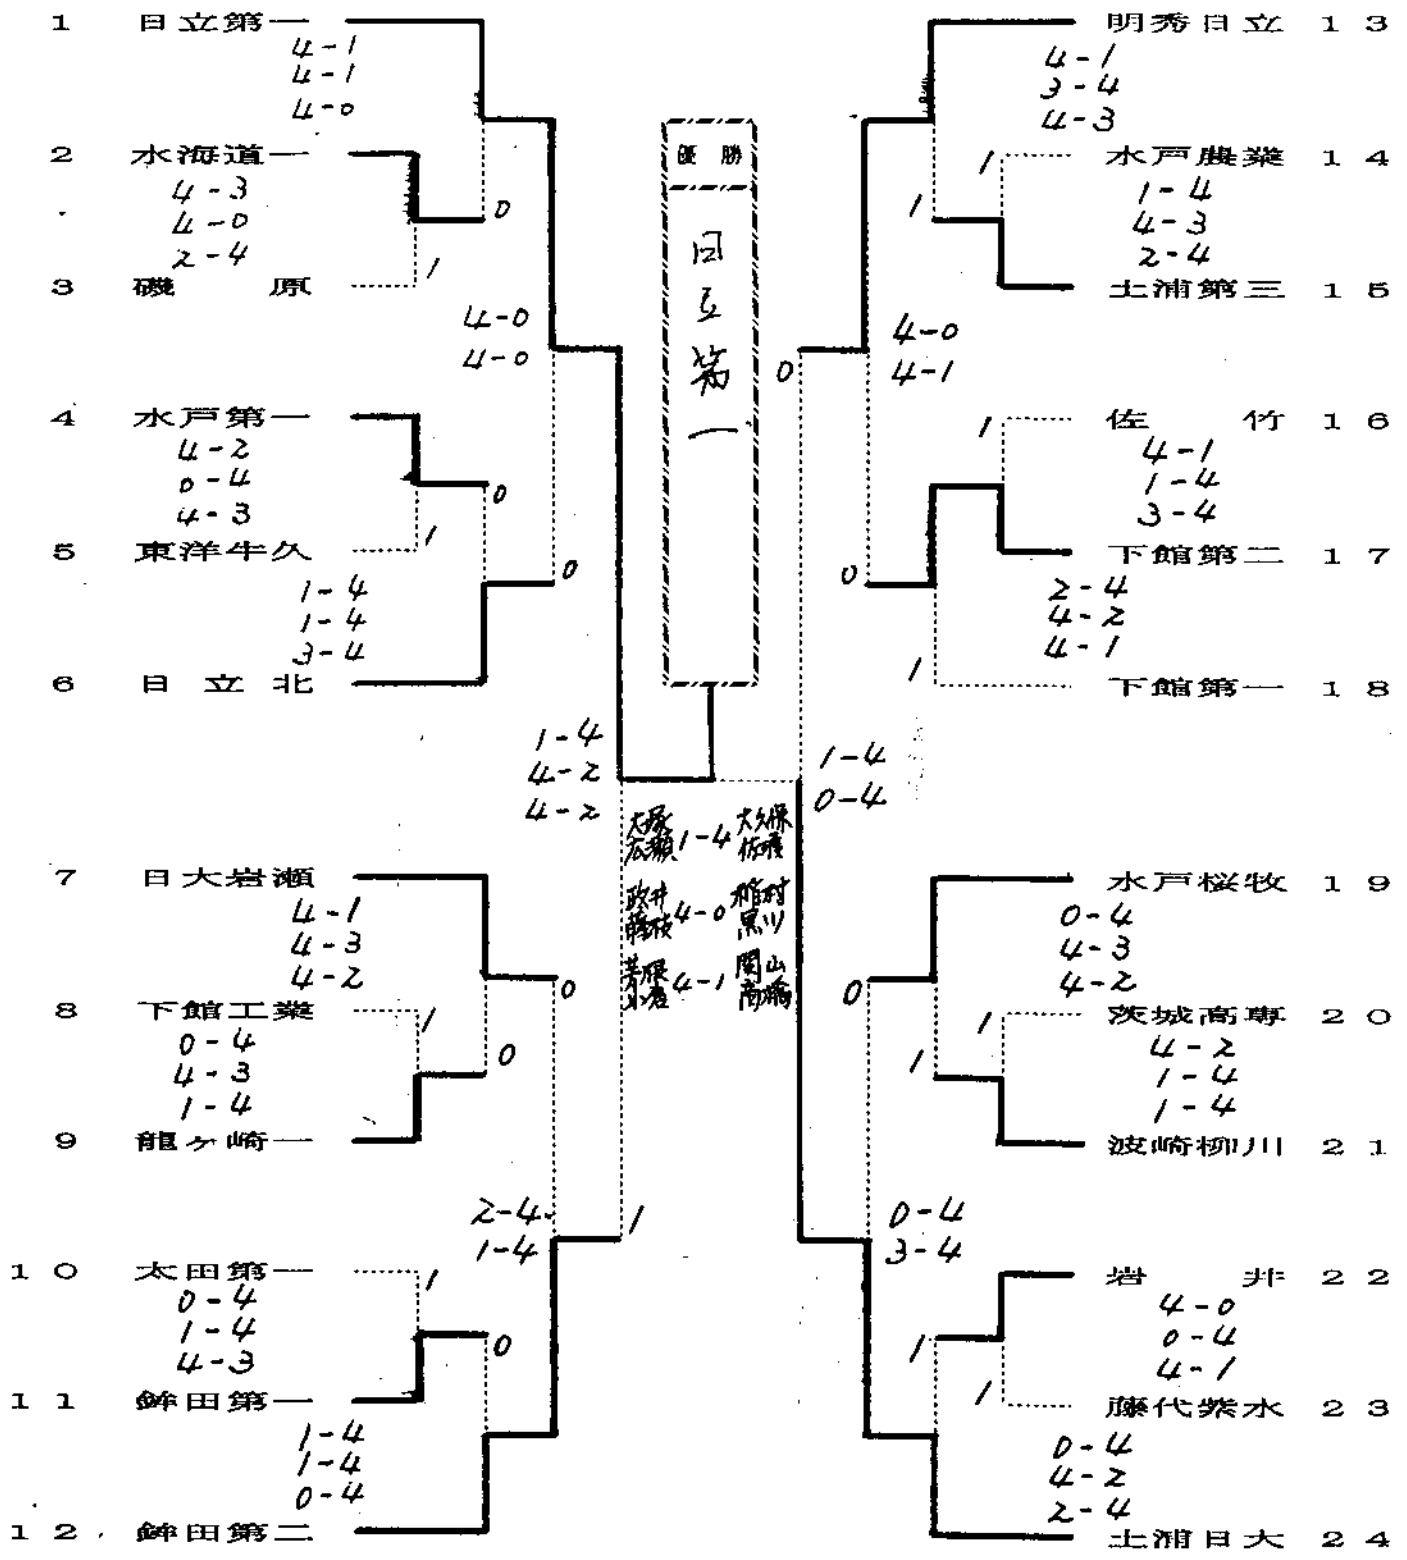

平成12年度 全国高等学校ソフトテニス選手権大会茨城予選会
兼 茨城県高等学校総合体育大会 兼 県民総合体育大会
兼 国民体育大会茨城県大会

2000. 6. 15.

水戸市総合運動公園テニスコート

男子団体

優勝校が茨城県代表です。