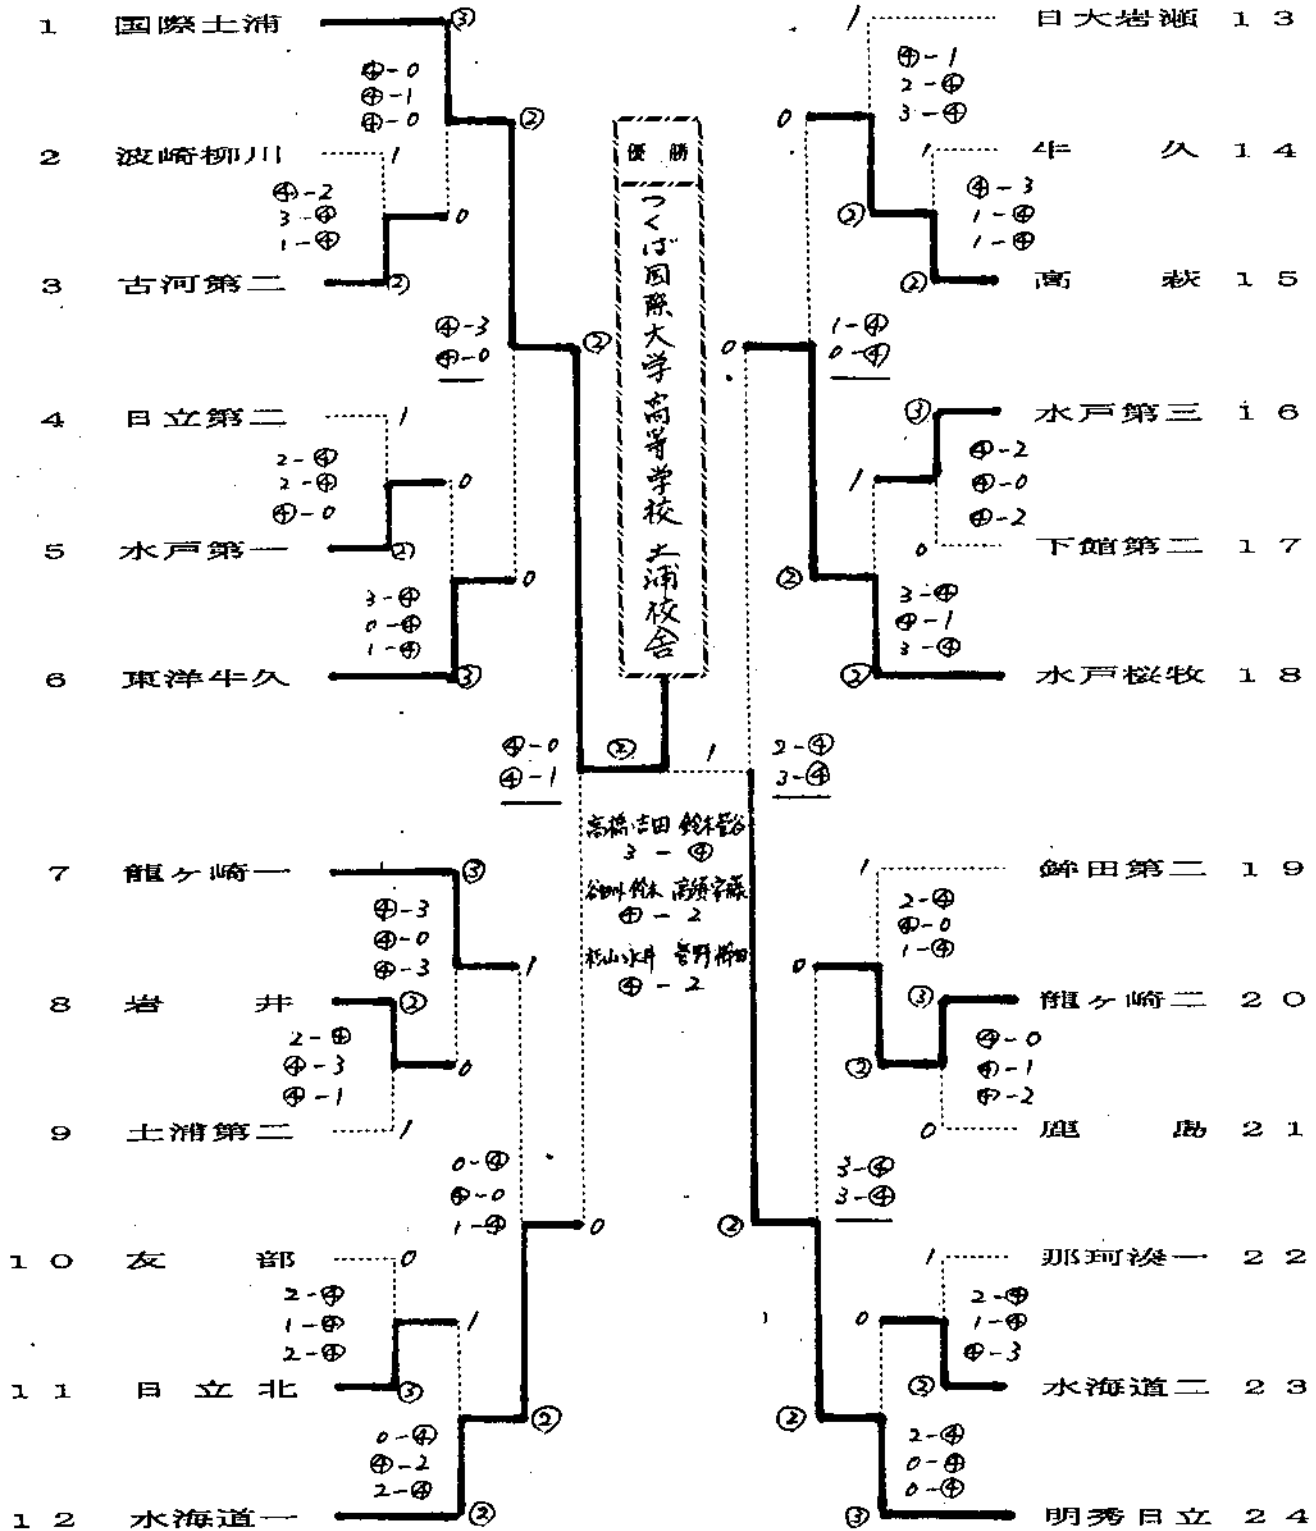

平成12年度 全国高等学校ソフトテニス選手権大会茨城県予選会
兼 茨城県高等学校総合体育大会 兼 県民総合体育大会
兼 国民体育大会茨城県大会

2000. 6. 14

水戸市総合運動公園テニスコート

女子団体

優勝校が茨城県代表です。