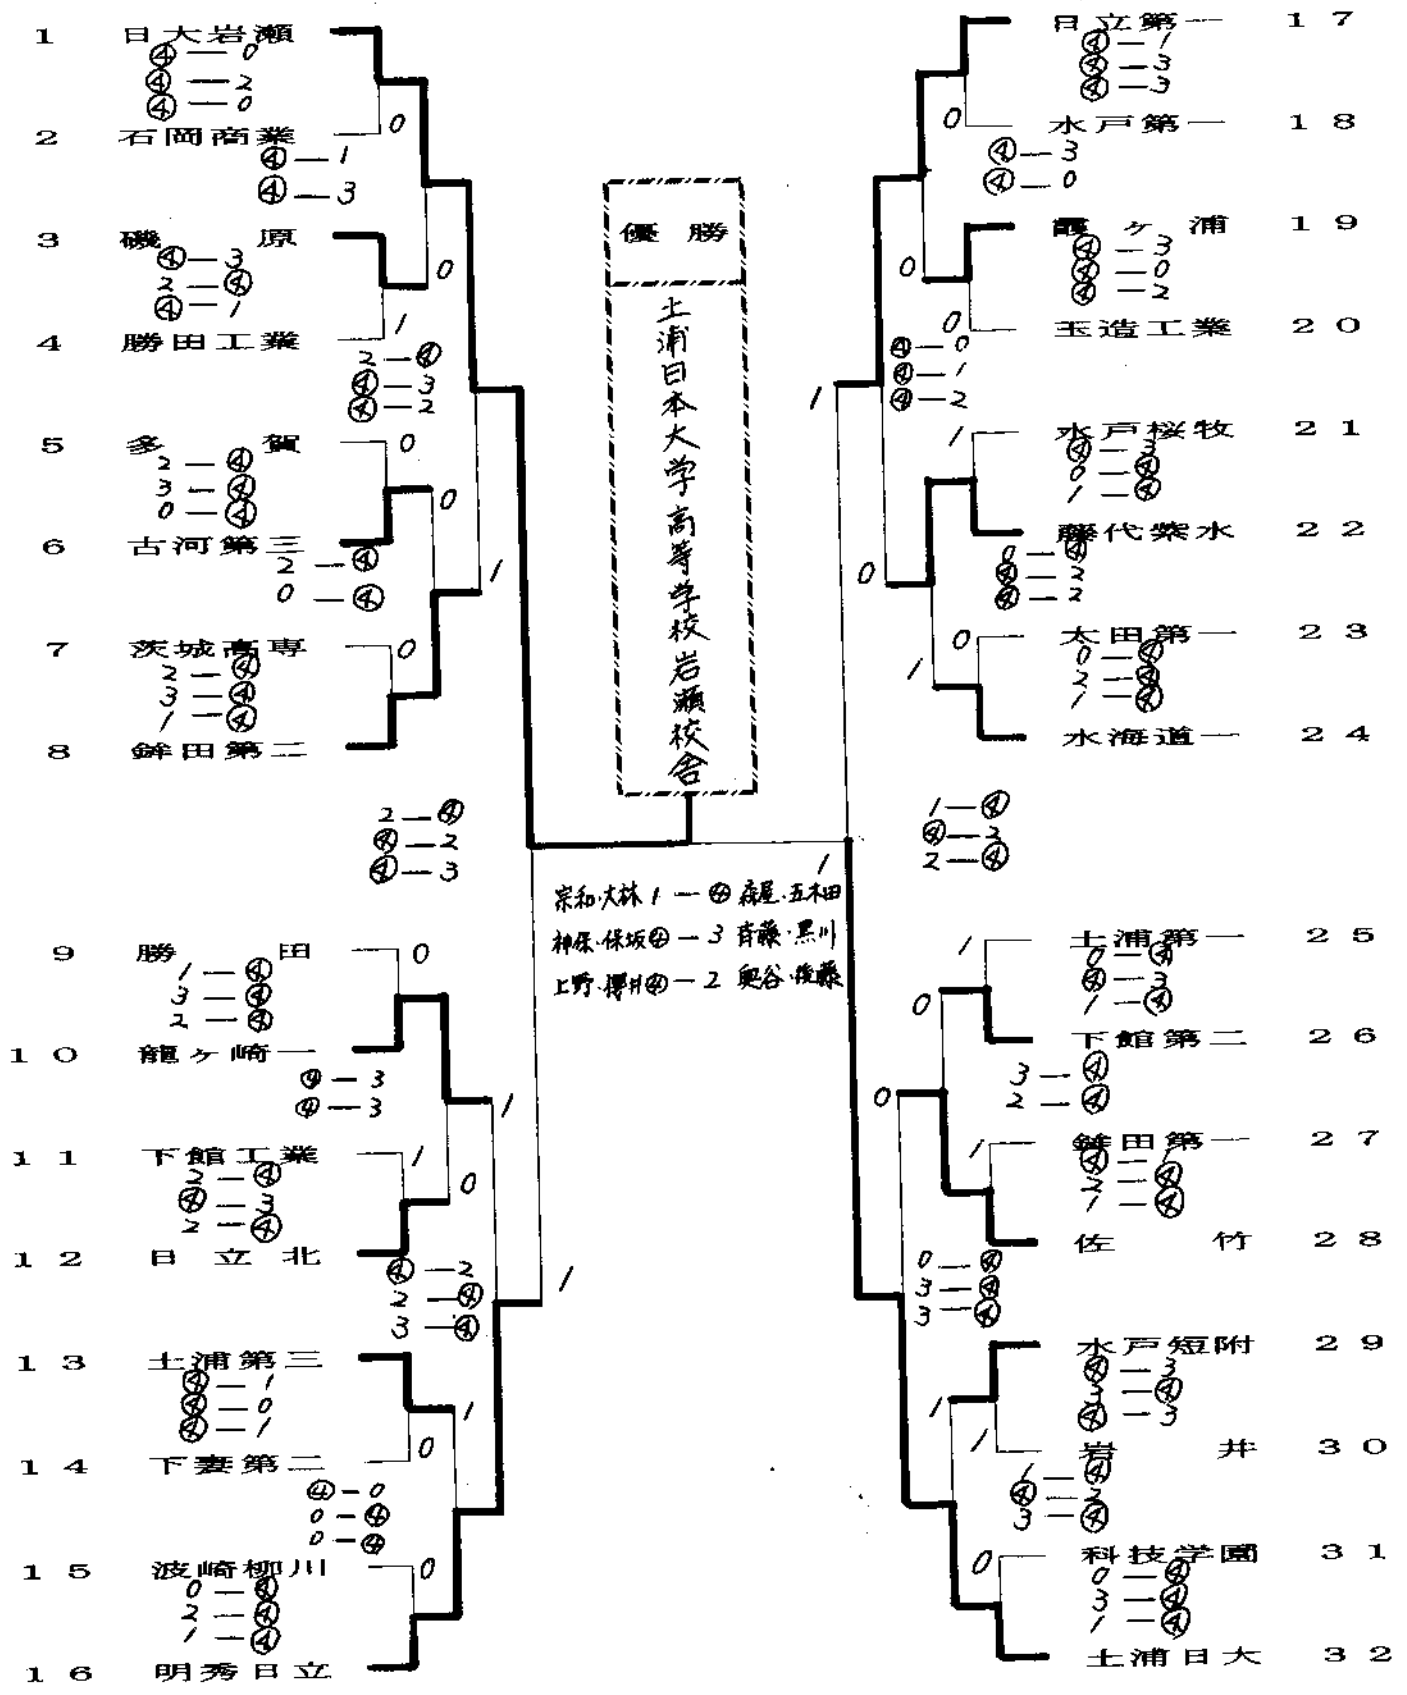

平成11年度 全国高等学校ソフトテニス選手権大会茨城県予選会
兼 茨城県高等学校総合体育大会 兼 県民総合体育大会
兼 国民体育大会茨城県大会

1999. 6. 15, 17

水戸市総合運動公園見川テニスコート

男子団体の部

優勝

土浦日本大学高等学校岩瀬校舎

宗和・大林 1 - ④ 森屋・五木田
神保・保坂 ④ - 3 青藤・黒川
上野・澤村 ④ - 2 奥谷・後藤