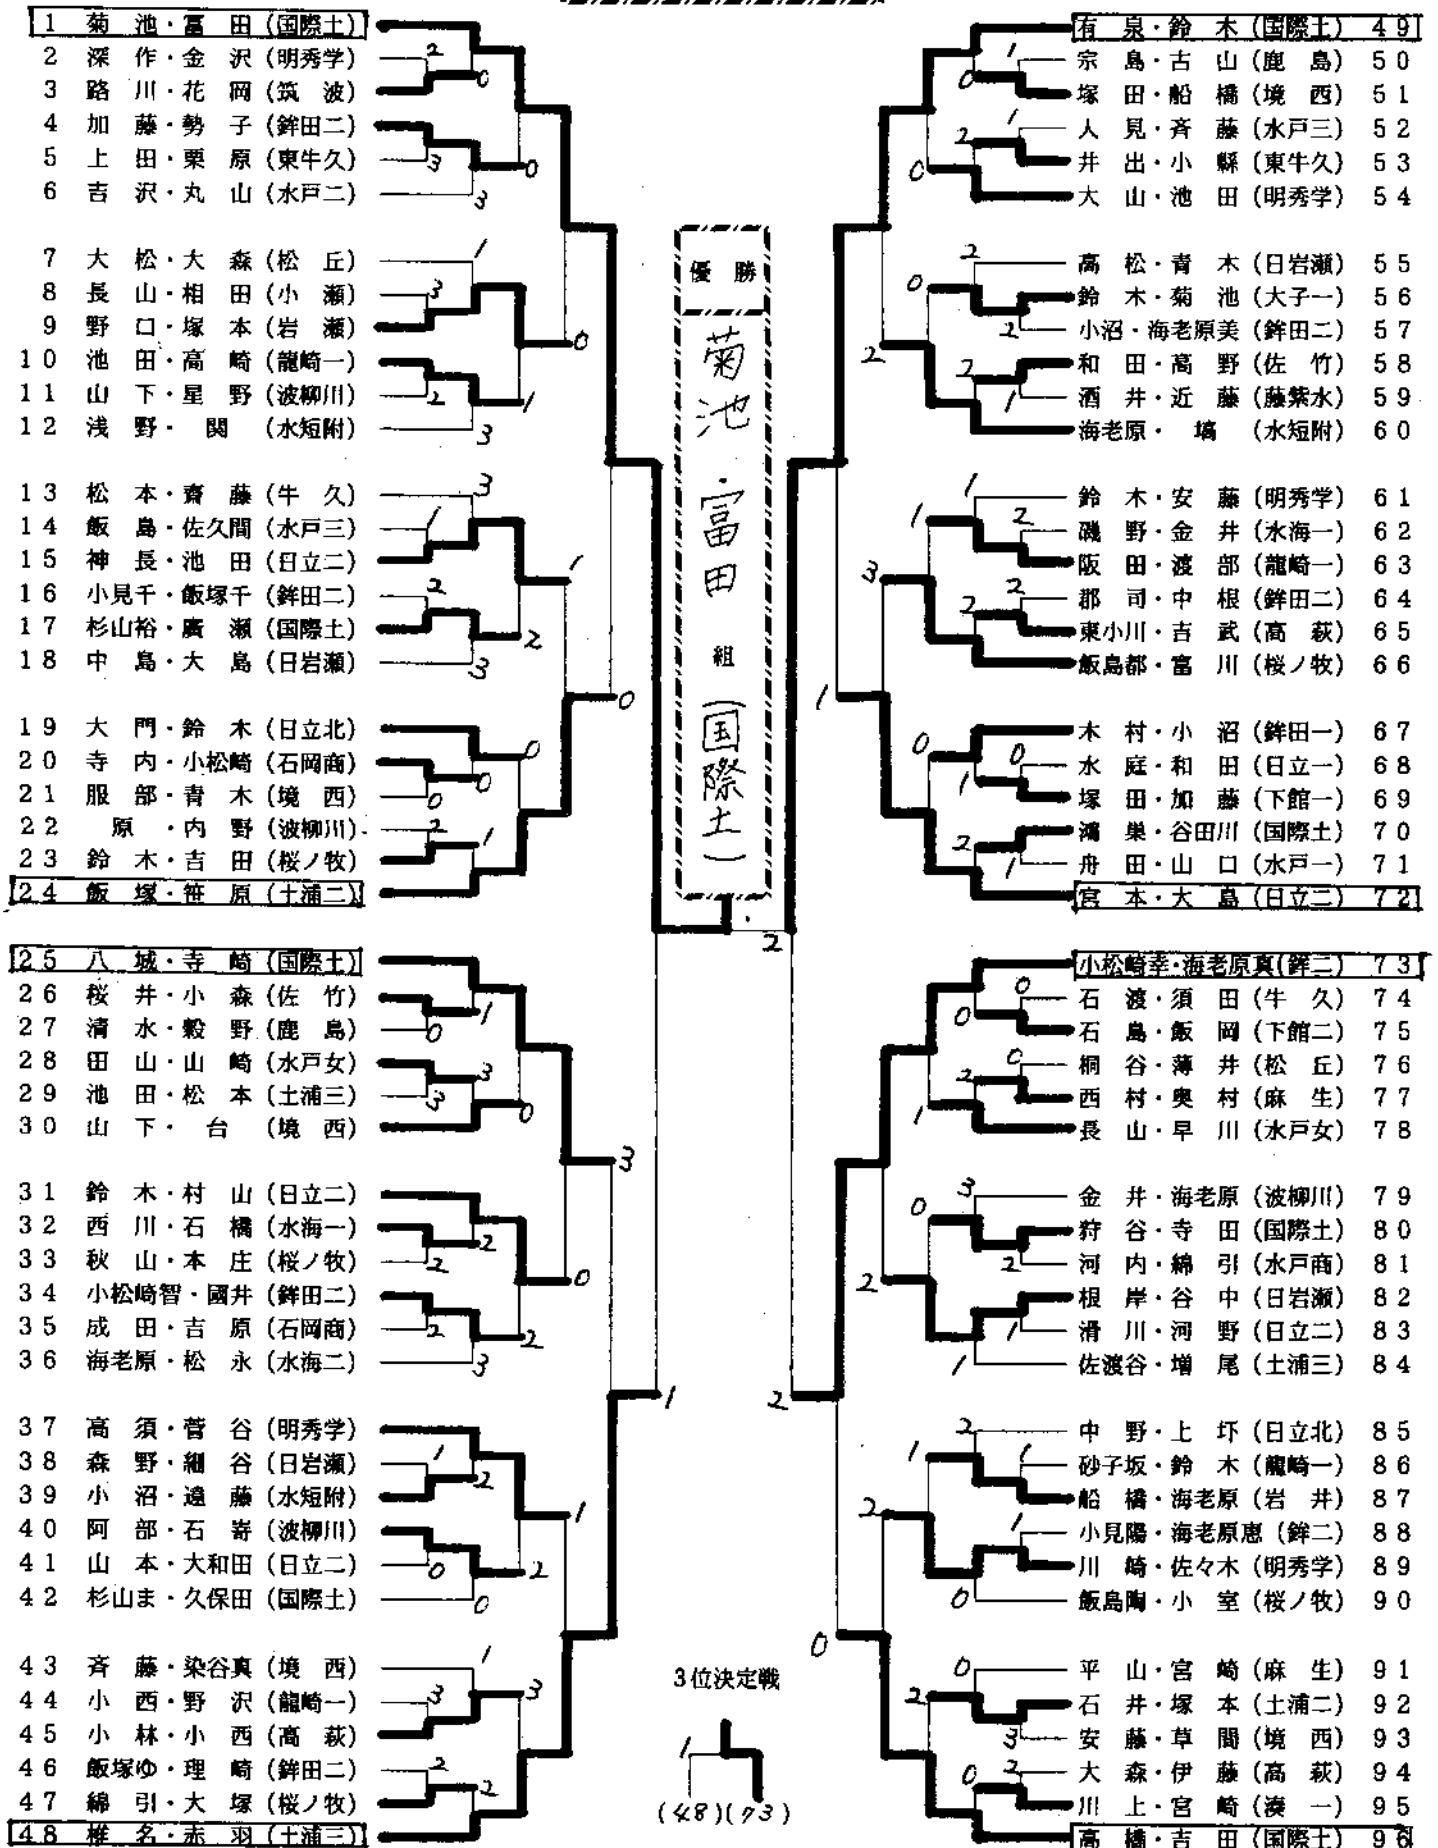

平成11年度 全国高等学校ソフトテニス選手権大会茨城県予選会
兼 茨城県高等学校総合体育大会 兼 県民総合体育大会
兼 国民体育大会茨城県大会

1999. 6. 15.
水戸市総合運動公園テニスコート

女子個人の部