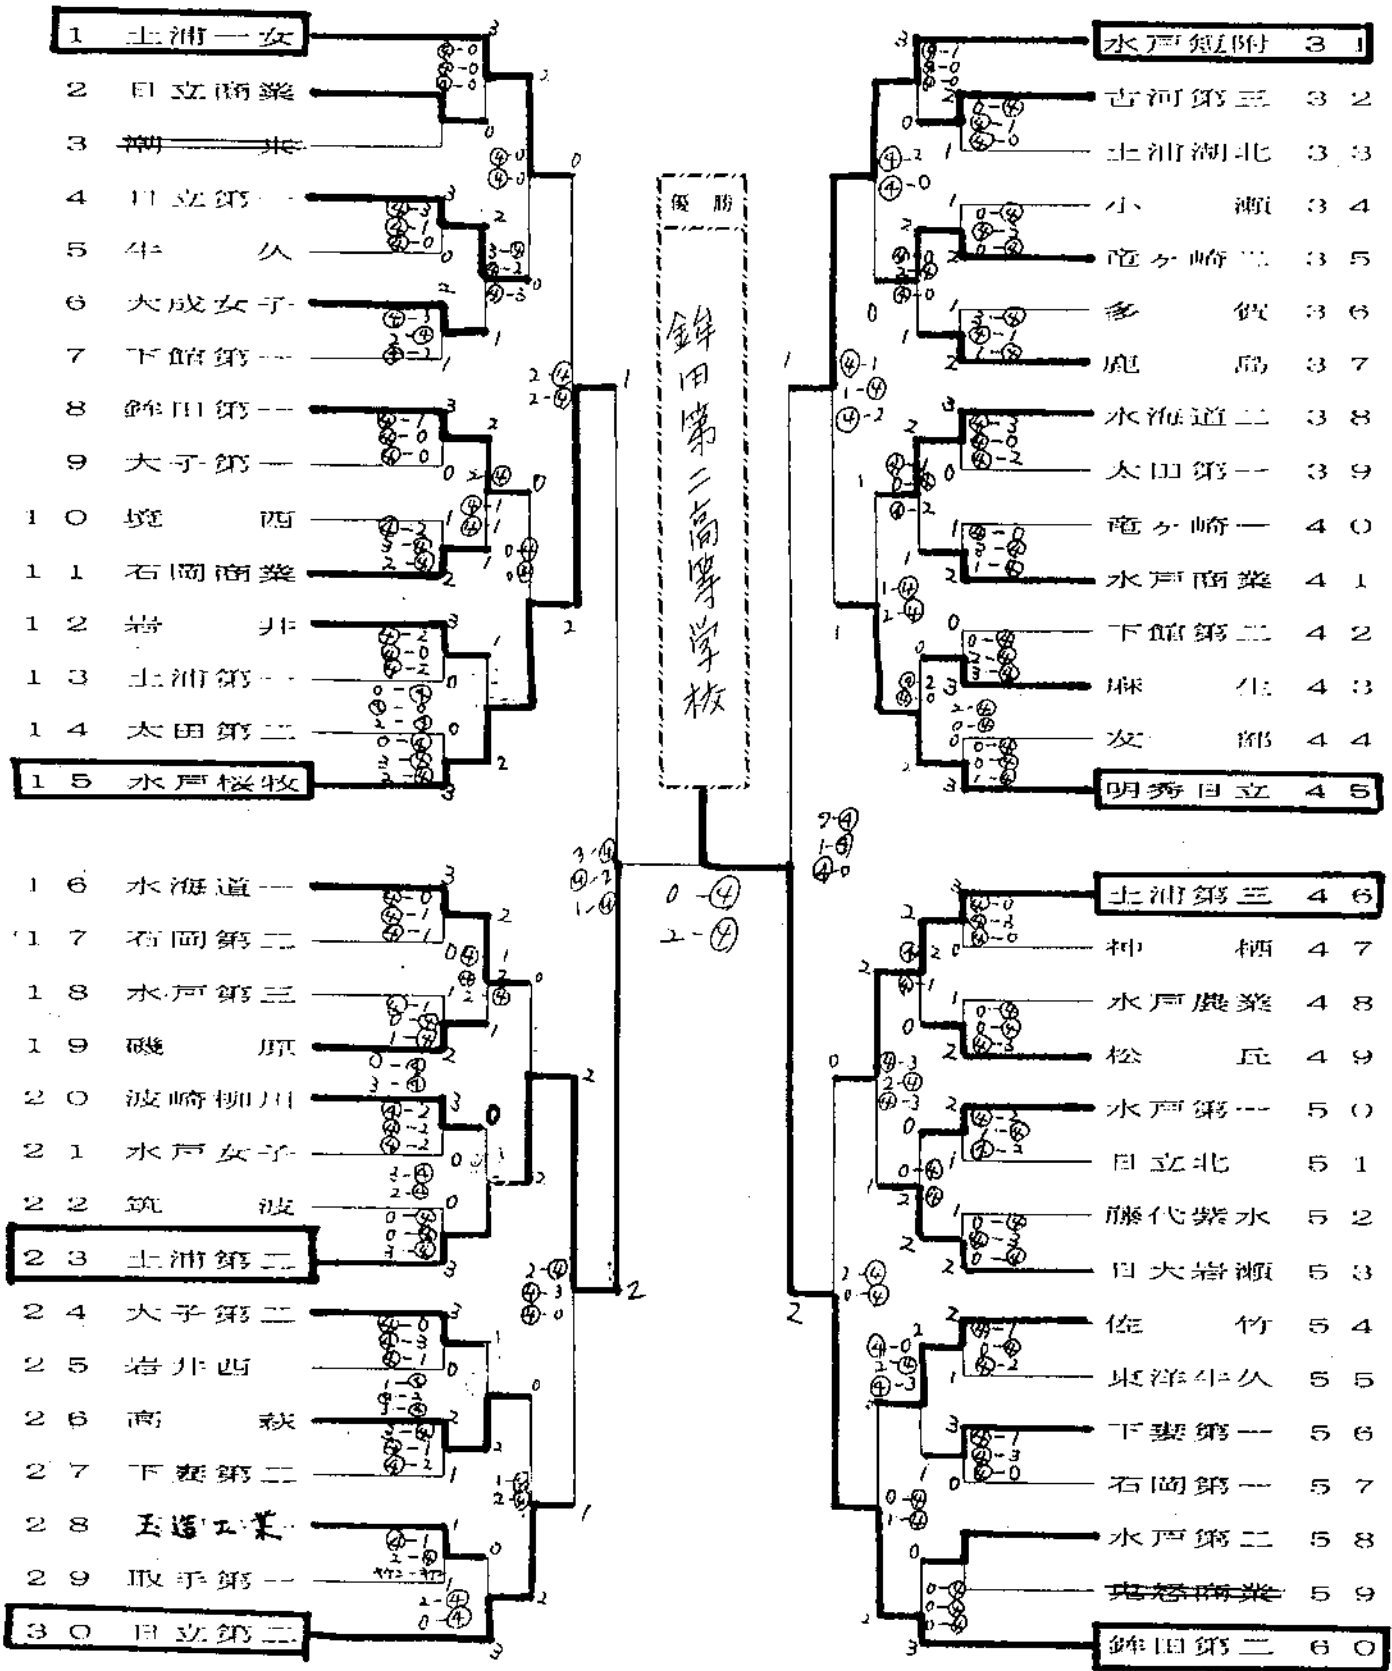

## 女子個人の部

期日 平成9年10月23日(木)  
場所 水戸市総合運動公園

平成9年度 茨城県高等学校ソフトテニス新人大会  
兼 茨城県高等学校ソフトテニスインドア大会予選

1997. 10. 22  
水戸市民総合運動公園

女子団体の部

この大会でベスト8にはいった学校は、県高校インドア大会に出場