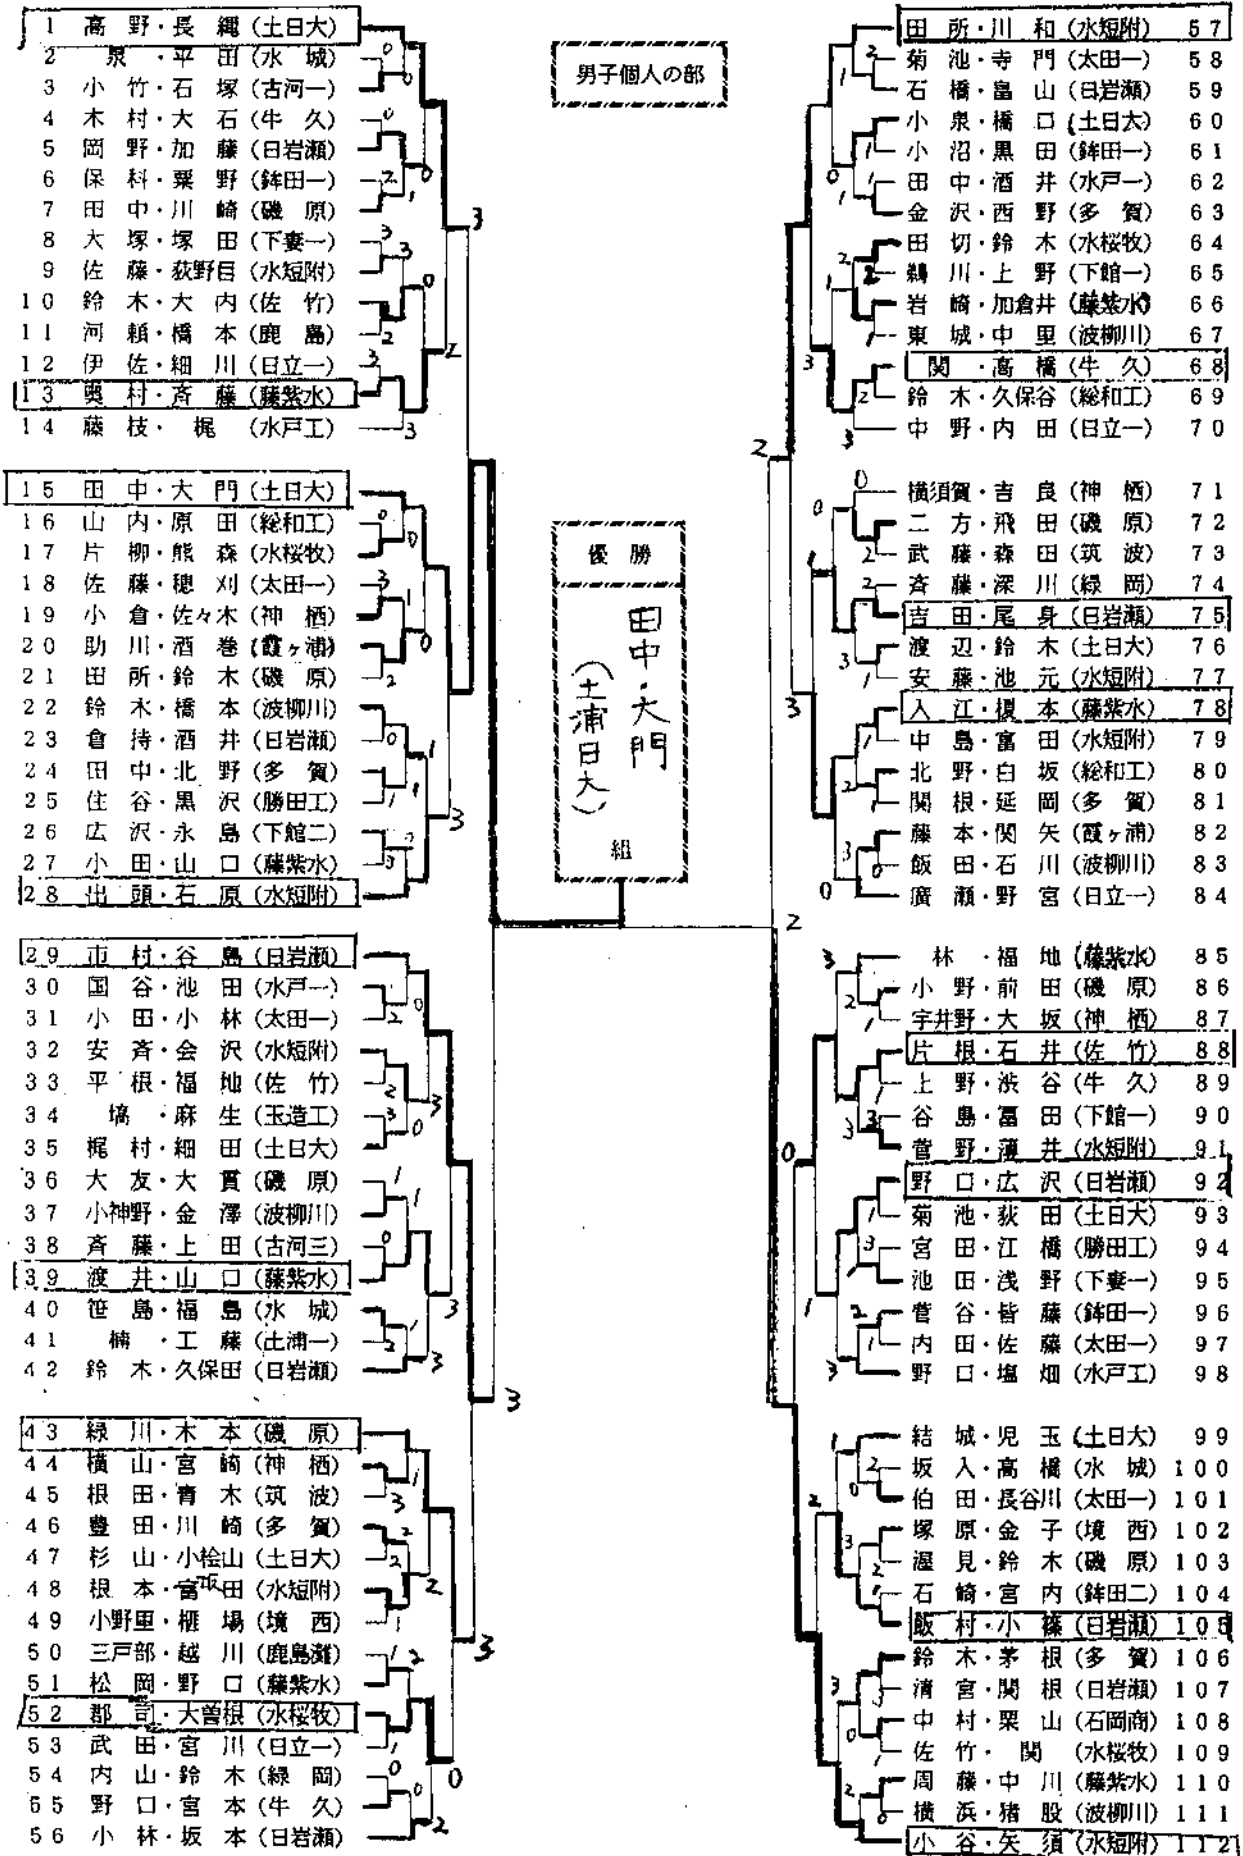

平成7年度・茨城県高校ソフトテニス春季大会

1995. 4. 19. 茨城高専 (No. 1 ~ No. 56)
勝田高校 (No.57 ~ No.112)

平成7年度 茨城県高校ソフトテニス春季大会

1995. 4. 19 勝田市民テニスセンター

女子個人の部

- 1 山田・小川 (波柳川)
- 2 川崎・柴田 (太田二)
- 3 前沢・坂田 (古河二)
- 4 須藤・柚根 (水戸商)
- 5 一柳・高橋 (藤紫水)
- 6 小島・間中 (境西)
- 7 小田木・榎村 (大成)
- 8 北山・海老原 (竜崎二)
- 9 須之内・花塚 (波崎)
- 10 藤田・小沼 (日立女)
- 11 小林・井川 (水短附)
- 12 鈴木・山口 (高萩)
- 13 塚本・鈴木 (土一女)
- 14 松本・東園 (境)
- 15 村木・小野沢 (日岩瀬)
- 16 小貫・井野 (石岡一)
- 17 久保・磯山 (鉾田二)
- 18 菊池・本橋 (小瀬)
- 19 村田・小川 (日立二)
- 20 栗山・武田 (土浦三)
- 21 藤田・山崎 (水短附)
- 22 石川・会澤 (磯原)
- 23 清水・小島 (下妻二)
- 24 飛田・小沼 (湊一)
- 25 安・小澤 (日立一)
- 26 斉藤・鶴田 (土一女)
- 27 松田・白井 (水海一)
- 28 坂本・宇佐見 (鉾田二)
- 29 永沢・八織 (古河一)
- 30 土田・斉藤 (松丘)
- 31 及川・鈴木 (水城)
- 32 石川・西本 (波柳川)
- 33 中川・五十畑 (古河二)
- 34 松尾・飯嶋 (土一女)
- 35 豊田・吉沢 (佐竹)
- 36 本宮・高橋 (土日大)
- 37 富張・佐藤 (境西)
- 38 山口・熊川 (水短附)
- 39 塚本・菊地 (竜崎二)
- 40 石川・砂押 (水戸三)
- 41 野沢・新開 (日立二)
- 42 藤澤・中村 (波柳川)
- 43 佐藤・神戸 (日立女)
- 44 小林・川隅 (水戸商)
- 45 藤崎・山本 (鉾田二)
- 46 小沼・羽成 (土一女)
- 47 兼貞・近藤 (日立北)
- 48 諸星・小栗 (日岩瀬)
- 49 村田・森 (水短附)
- 50 中村・渡辺 (水海一)
- 51 斉木・羽成 (土浦三)
- 52 梅原・石井 (太田二)
- 53 羽生・関 (水海二)
- 54 武類・吉沢 (水短附)
- 55 鈴木・長谷川 (藤紫水)
- 56 須田・横山 (波柳川)